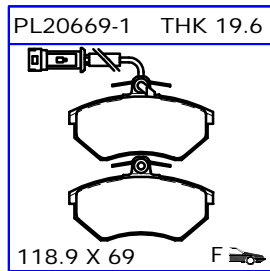

PARS LENT

BRAKE PADS

ARO

ACURA

ASTON MARTIN

AUDI