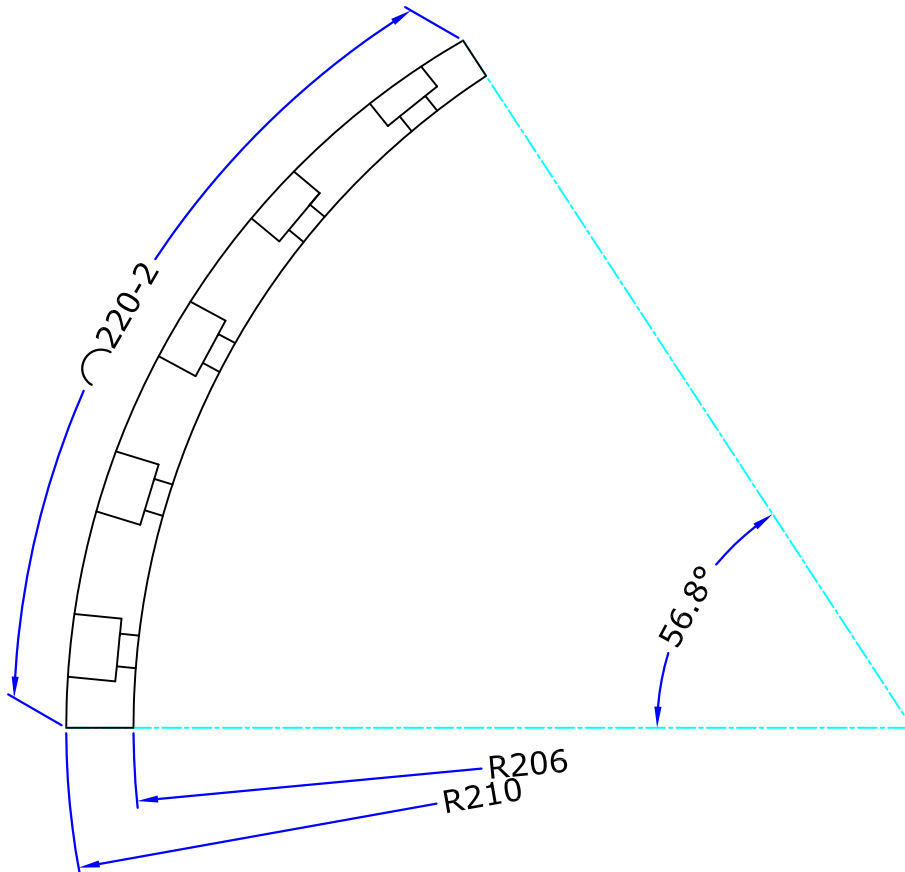

PL 2328

WVA No. : 19094

THK : 8 mm

TERABUZA TRAILER 8*18

%50 SCALED