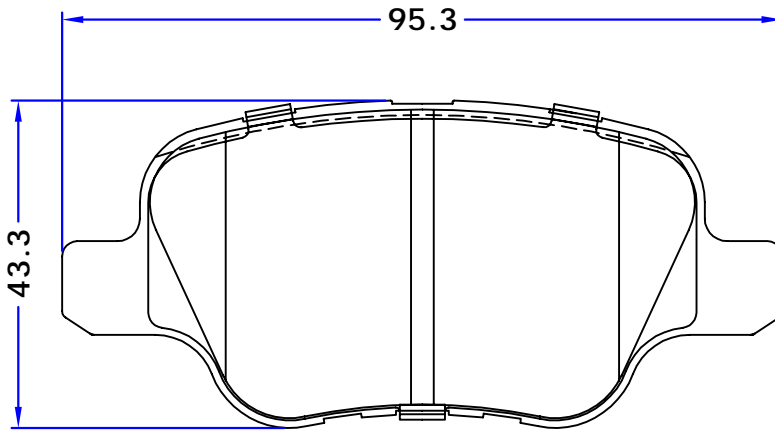

PARS LENT

BRAKE PADS

PL 80173

WVA No. :

THK : 15.7 mm

BAM KHODRO (LIFAN 820)

SET : 4 PIECES

PARS LENT