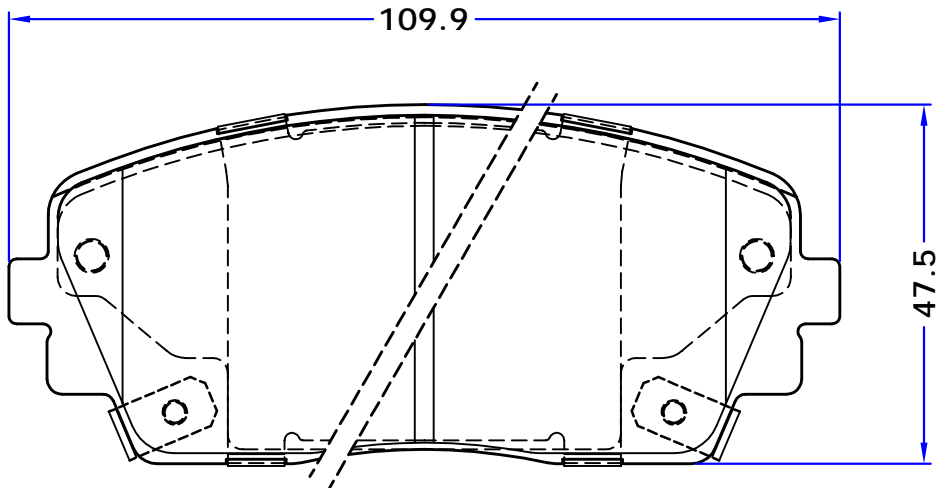

PARS LENT

BRAKE PADS

PL 25365

WVA No. : 25365

THK : 16.6mm

DODGE

i 10, 01/07 -

KIA

PICANTO (TA), 05/11 -

PICANTO Hatchback Van, 05/11 -

RAY, 11/11 -

OE REF :
HYUNDAI
581011YA30
KIA
581011YA00
581011YA30
581011YA35
581011YA45
58101E2A00