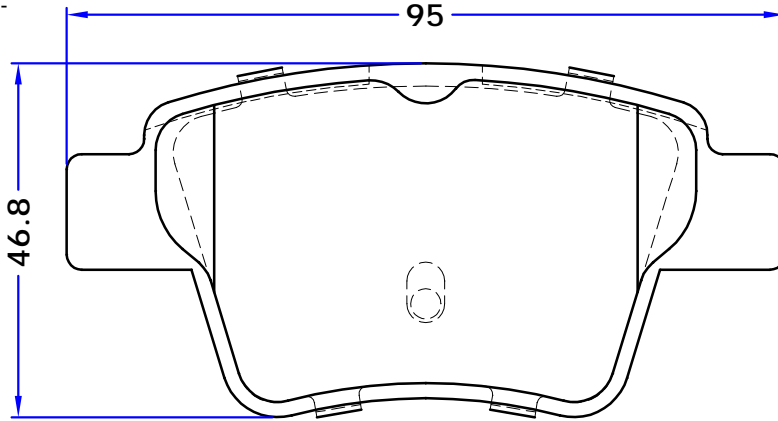

PL 24150

WVA No. : 24150

THK : 17.4 mm

CITROËN

C4 Coupe (LA_), 11/04 - 07/11
C4 I (LC_), 11/04 - 07/11

GEELY (EC 7)

PEUGEOT

307 (3A/C), 08/00 -
307 CC (3B), 10/03 -
307 Estate (3E), 03/02 -
307 SW (3H), 03/02 -