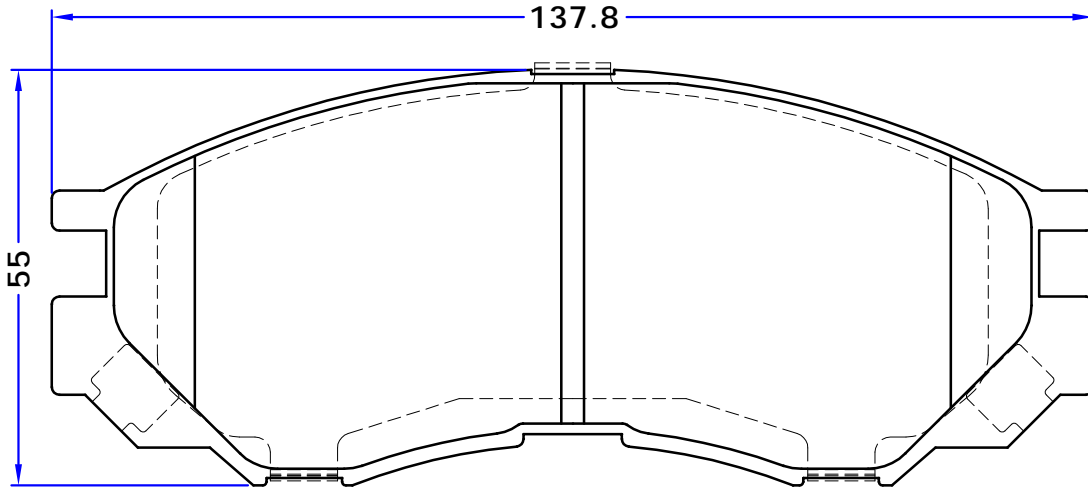

4 PIECES

4X

PL 80115

WVA No. : -----

THK : 15.7 mm

CASPIAN (VAN)
HYUNDAI (SANTA FÉ II)

4 PIECES

PARS LENT