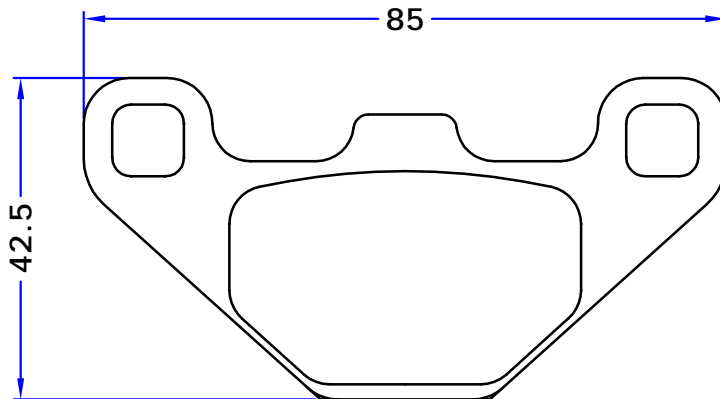

1 LEFT PIECE
1 RIGHT PIECE