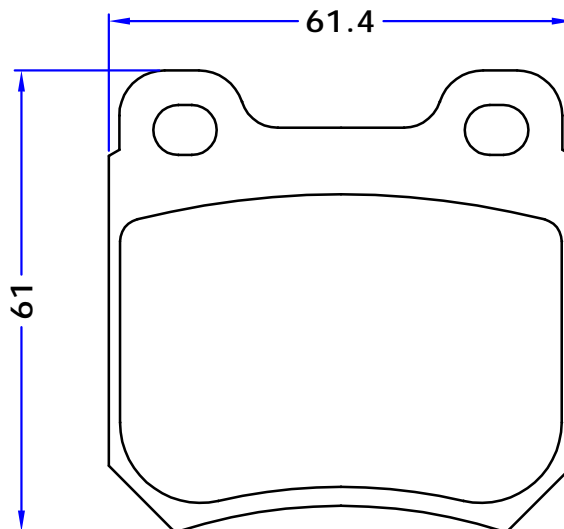

TEVES

OE REF:
OPEL

1605005
1605026
1605031
1605047
1605618
1605687
1605688
1605799
1605878
1605883
1605924
90251457
90273260
90273261
90279383
90421528
90425480
90485138
90487271
90497874
90540177
9192125
9193476
9195031
9195058

9201354
93169001
SAAB
4837241
S4837241
1605617
90273260
90540177
93169000

4 PIECES

PL 21051

WVA No. : 21051

THK : 15.5mm

CHEVROLET

VECTRA, 03/96 -

OPEL

OMEGA A (16_, 17_, 19_), 09/86 - 05/94

VAUXHALL

CARLTON Mk III, 09/86 - 03/94