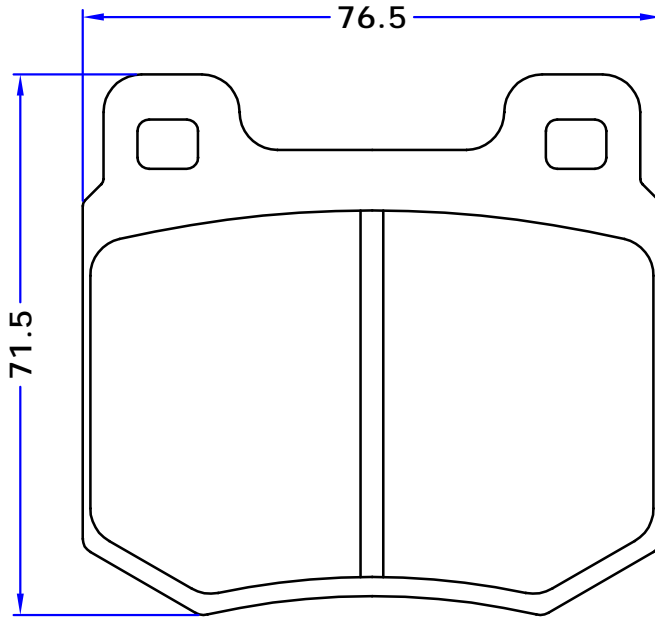

PARS LENT

BRAKE PADS

PL 20252

WVA No. : 20252

THK : 17 mm

AUDI - FORD