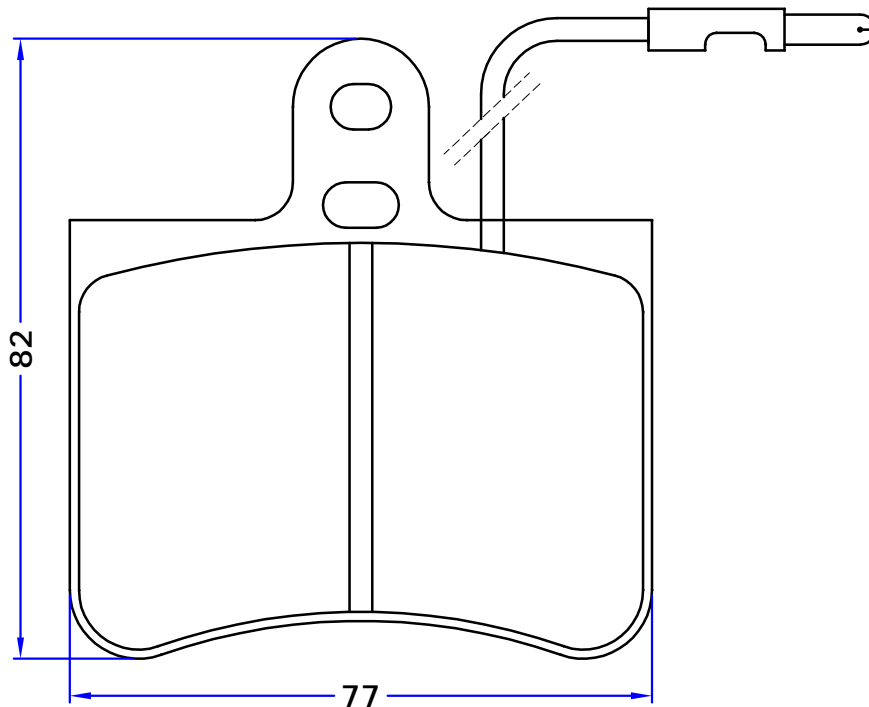

4 PIECES

PL 20288

WVA No. : 20288

THK : 16 mm

CITROEN-FIAT

BENDIX