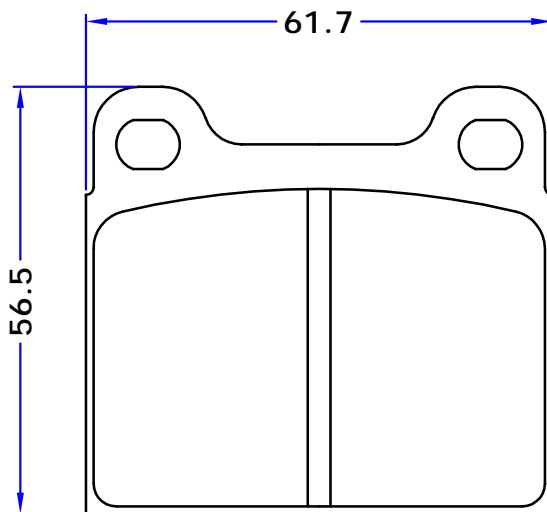

TALBOT

1307-1510, 07/75 - 04/84

HORIZON, 02/78 - 06/86

RANCHO, 01/77 - 07/84

VOLKSWAGEN

KARMANN GHIA Coupe (14, 34), 08/55 - 07/74

OE REF:

ALFA ROMEO

006072728600
105142205203
10514220520325
105142205230
11352220450101
116332205200
116332205230

60526090

60711958

60711959

60727286

60729250

60729251

60778263

AUDI

311698151C

311698151E

411698151

411698151B

803698151

803698151A

803698151C

803698151D

803698151F

810698151B

BMW

34111102623

34111102966

34111116619

34111160173

424895

FORD

0710417

800001

MERCEDES-BENZ

0004207020

0004207120

0005861142

0005861442

0005862242

0005862542

0005863942

0005864142

0005864642

0005867142

0005867642

0014207920

0015866442

A0004207020

A0004207120

A0005861142

A0005861442

A0005862242

A0005862542

A0005863942

A0005864142

A0005864642

A0005867142

A0005867642

A0014207920

A0015866442

OPEL

1605008

1605124

1605125

1605126

1605127

1605146

OPEL

1605149

1605150

1605151

1605158

1605218

1605543

90297401

90297407

90297409

PEUGEOT

424892

425005

PORSCHE

90135191212

90135191213

90135196301

90135196302

90135196322

90135196325

91135290300

91135294900

SAAB

7873730

311698151C

311698151E

411698151

411698151B

803698151

803698151A

803698151C

803698151D

803698151F

810698151B

425060

VOLVO

2717023

VOLKSWAGEN

311698151C

311698151E

411698151

411698151B

803698151

803698151A

803698151C

803698151D

803698151F

810698151B