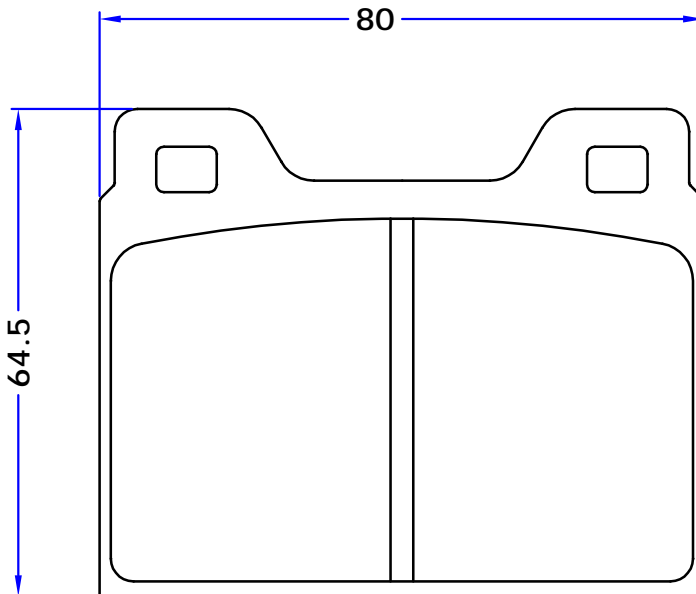

4 PIECES

PL 20229

WVA No. : 20229

THK : 15 mm

VOLVO

TEVES

4 PIECES

PARS LENT