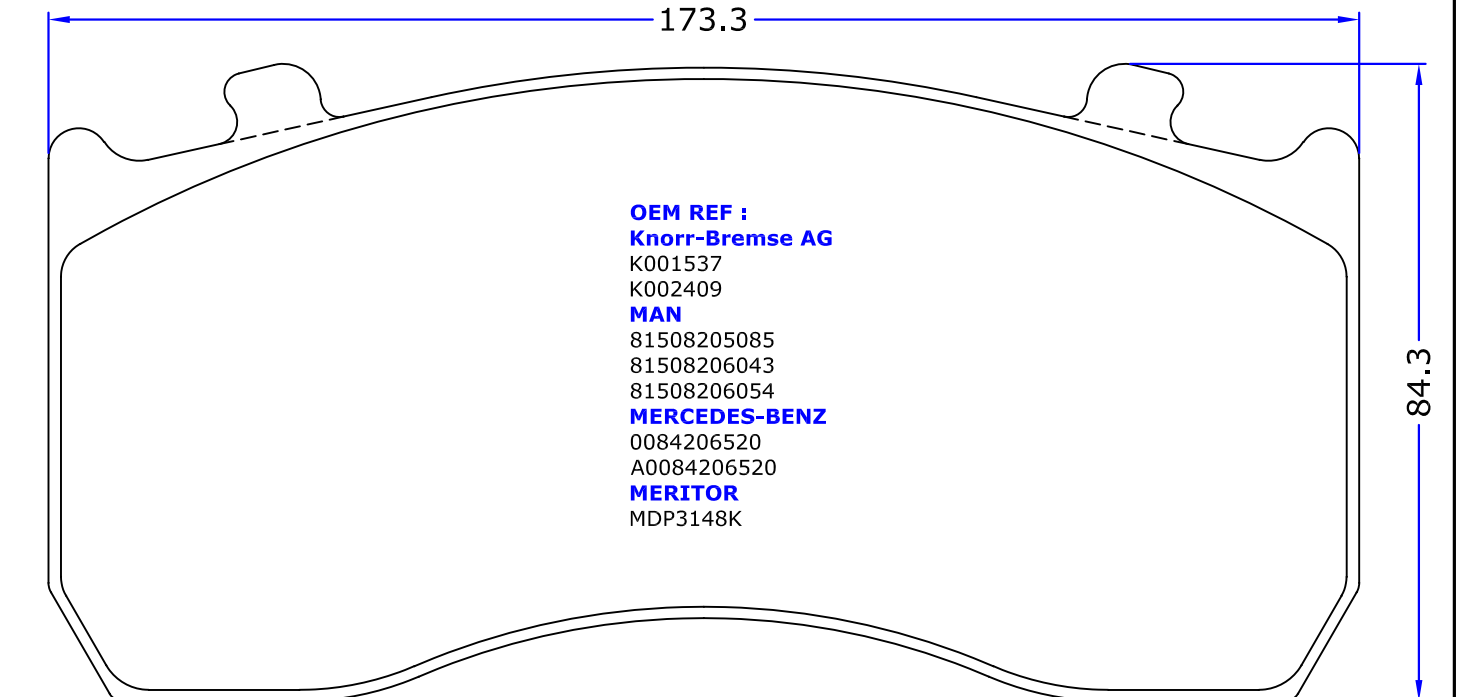

PARS LENT

BRAKE PADS

PL 29183

WVA No. : 29183

THK : 34 & 27 mm

Commercial vehicle applications

MAN
TGL, 04/05 -

Brake applications
Knorr-Bremse AG
SB5 / SN5, -
JAC (ARIAN DIESEL)
8.5_9 (TON)

OEM REF :
Knorr-Bremse AG
K001537
K002409
MAN
81508205085
81508206043
81508206054
MERCEDES-BENZ
0084206520
A0084206520
MERITOR
MDP3148K

2 INNER PIECES WITH CALIPER SPRING
2 OUTER PIECES WITH CALIPER SPRING