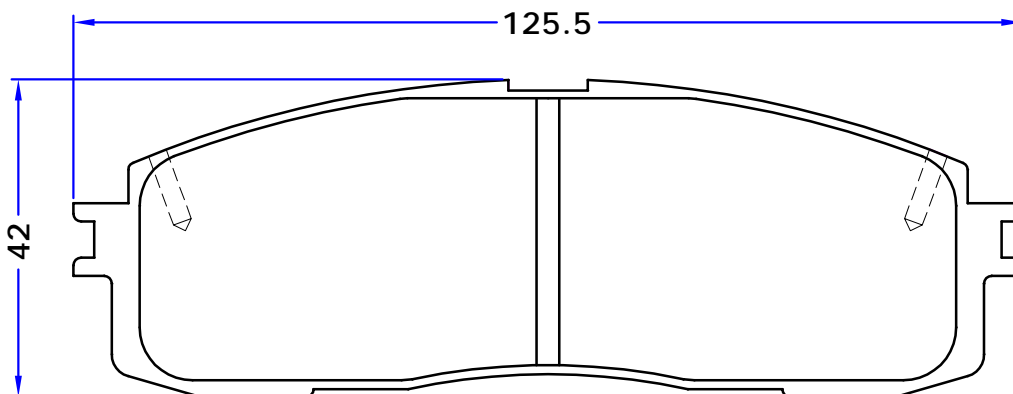

OE REF:

TOYOTA

0446614010

0446614030

0446622070

0446622110

0446630010

0446640020

0449214090

0449214100

0449214110

0449230080

4 PIECES