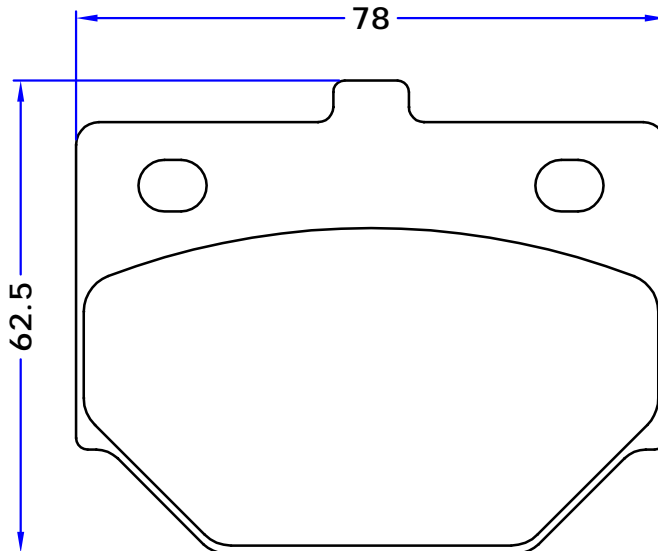

4 PIECES

SUMITOMO