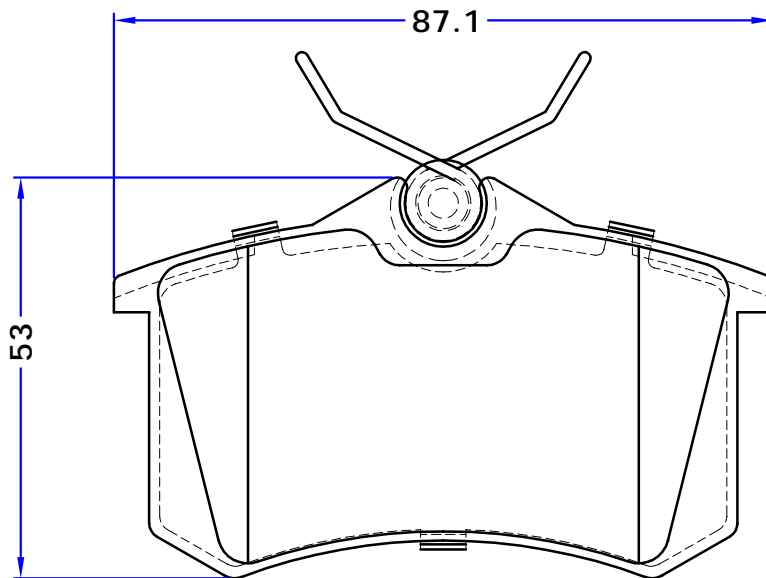

SCIROCCO (137, 138), 05/08 -SHARAN (7M8, 7M9, 7M6), 05/95 - 03/10VENTO (1H2), 11/91 - 09/98)

LUCAS

OE REF:

- SEAT**
- 161698451D
- 191615415A
- 191615415D
- 191698451
- 191698451A
- 191698451B
- 191698451C
- 191698451D
- 1E0698451A
- 1H0698451B
- 1H0698451C
- 1H0698451E
- 1H0698451F
- 1H0698451G
- 1H0698451H
- 8E0698451B
- 8E0698451D
- 8E0698451E
- 8E0698451L
- JZW698451B
- 161698451D
- 191615415A
- 191615415D
- 191698451
- 191698451A
- 191698451B
- 191698451C
- 191698451D
- 191698451E
- 191698451F
- 191698451G
- 191698451H
- 8E0698451B
- 8E0698451D
- 8E0698451E
- 8E0698451L
- JZW698451B
- AUDI**
- 161698451D
- 191615415A
- 191615415D
- 191698451
- 191698451A
- 191698451B
- 191698451C
- 191698451D
- 1E0698451A
- 1H0698451B
- 1H0698451C
- 1H0698451E
- 1H0698451F
- 1H0698451G
- 1H0698451H
- 8E0698451B
- 8E0698451D