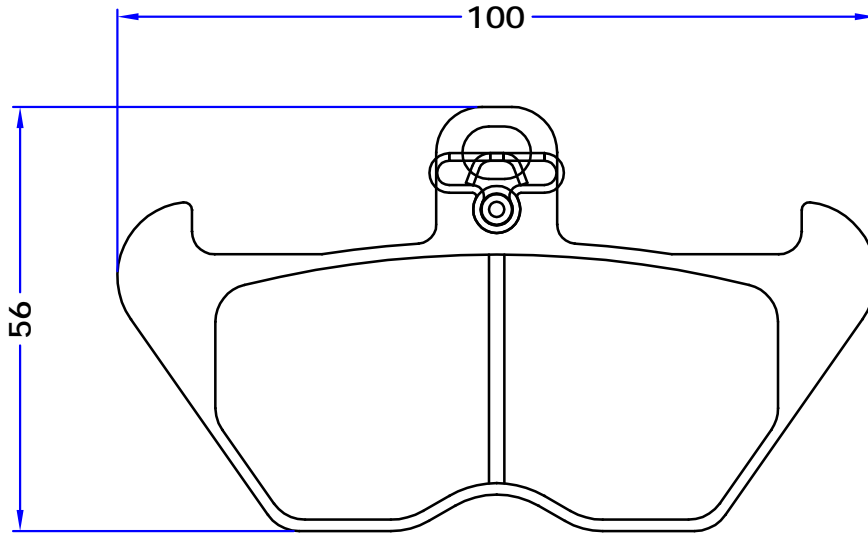

PARS LENT

BRAKE PADS

PL 21687

WVA No. : 21687

THK : 7.5 mm

BMW
R 850
R 1100
R 1150
K 1200