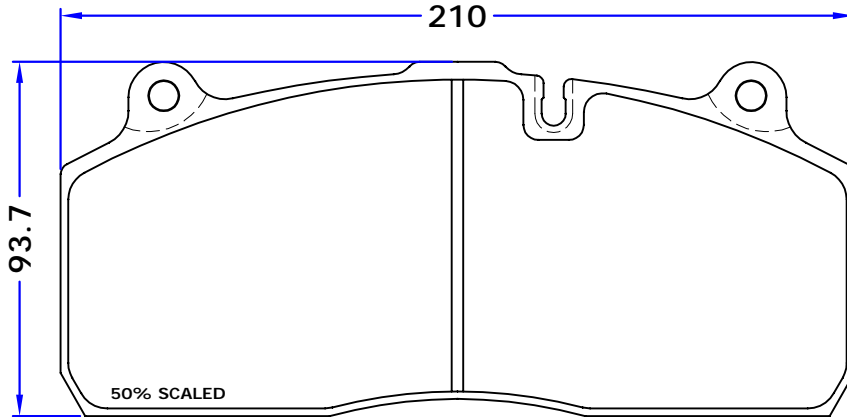

PARS LENT

BRAKE PADS

PL 29195

WVA No. : 29195

THK : 28.8 mm

SAF : HALDEX DB22LT, - (Gigant, SMB, SAF)

4 PIECES