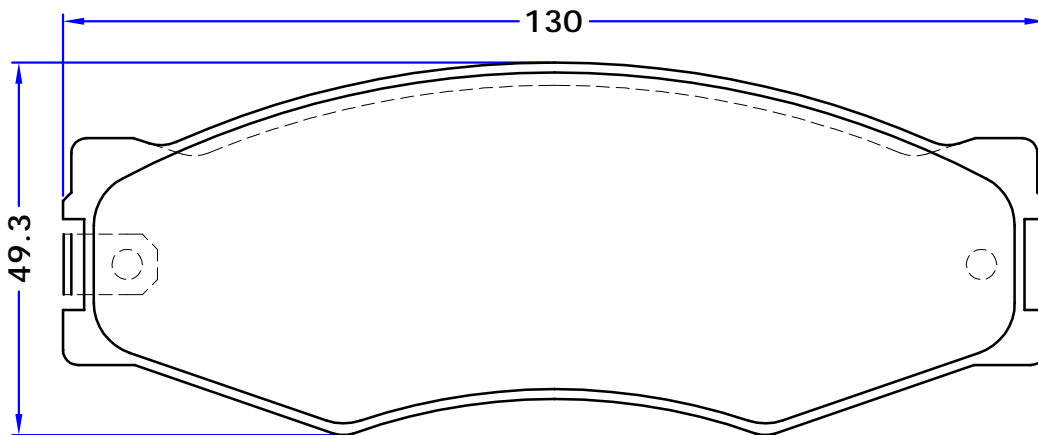

VANETTE CARGO Box (HC 23), 09/94 -
 VANETTE CARGO Bus (HC 23), 09/94 -

- 41060G490A
- 41060V5026
- 41060V6786
- 41060V6790
- 41060V6791
- 41060V6793
- 41060V6794
- D106011P26
- D106011P27

AKEBONO

- | | |
|------------|----------------|
| D106011P28 | OE REF: |
| D106011P85 | NISSAN |
| D106011P86 | 4106003R85 |
| D106011P87 | 4106003R86 |
| D106011P88 | 4106011P26 |
| D106011P90 | 4106011P88 |
| D106011P91 | 4106011P91 |
| D106011P92 | 4106011P93 |
| D106011P93 | 4106011P94 |
| D106032E90 | 4106021P92 |
| D106032E91 | 4106031E85 |
| D106032E92 | 4106031E87 |
| D106037G93 | 4106031E88 |
| D106037G94 | 4106031P92 |
| D10609C00A | 4106032E92 |
| D1060D4690 | 4106032E93 |
| D1060F6494 | 4106032E94 |
| D1060V6790 | 4106051E86 |
| D1060V6793 | 4106056G85 |
| D1060V6794 | 4106056L25 |
| D106MS2825 | 410609C025 |
| DA06011P90 | 410609C026 |
| DA06031E86 | 41060D4690 |
| DA06032E93 | 41060D6090 |
| DA06032E94 | |