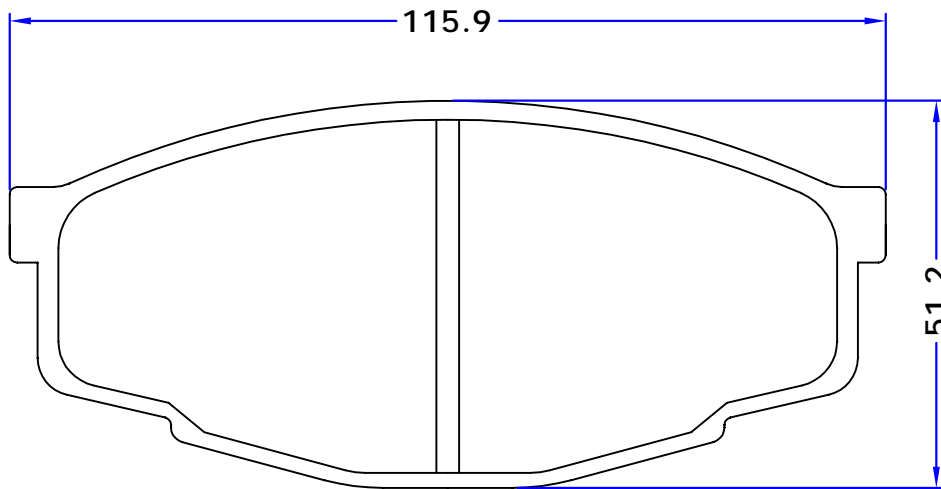

SUMITOMO

4 PIECES

OE REF:
TOYOTA

- 0446522010
- 0446522020
- 0446522070
- 0446522080
- 0446522140
- 0449122140
- 0449122150
- 0449122160
- 0449122161
- 0449122162
- 0449122163
- 0449122170
- 0449122171
- 0449122172
- 0449135091
- 0449135092