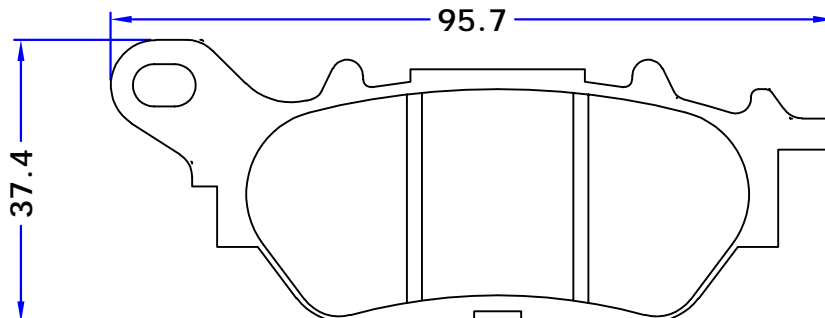

2 PIECES

PL 50026

WVA No. : -----

THK : 8.5 mm

TVS (WEGO)

MBK

XC 125 Waap 08 - HF

YAMAHA

XC 125 Vity 08 - HF

YBR 125 08 - HF

135 Crypton X 08 - HF