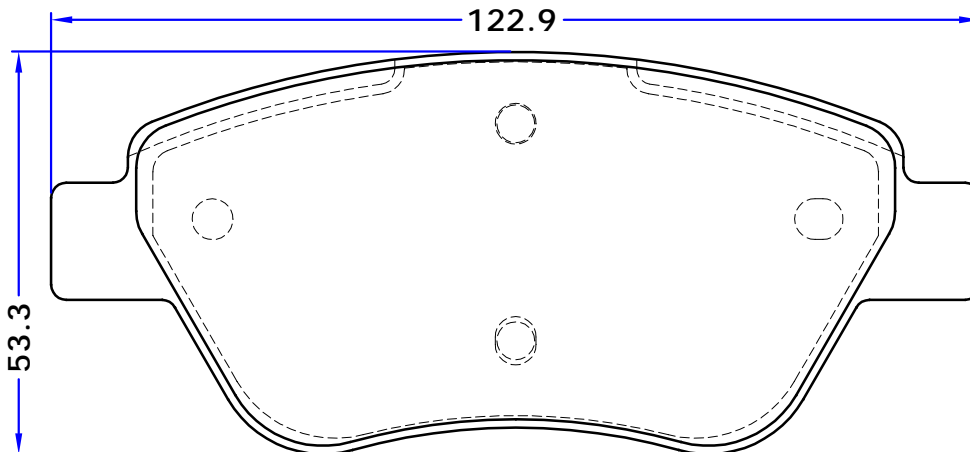

OE REF:

ALFA ROMEO

77362179

77363992

FERQUI

573074S

FIAT

77362179

77362743

77363035

77363992

9949556

LANCIA

77362179

77363992