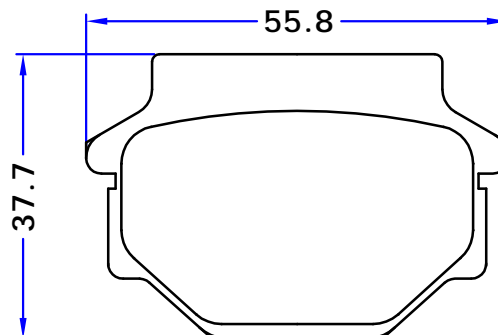

1 LEFT PIECE
1 RIGHT PIECE