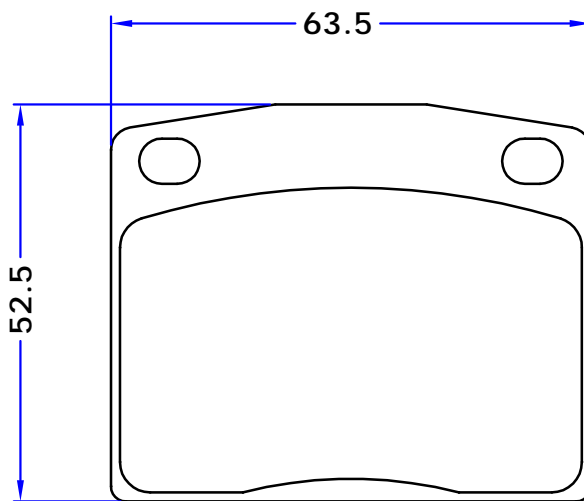

HONDA

CIVIC I Hatchback (SB), 07/72 - 09/83

4 PIECES

AKEBONO

OE REF:
HONDA
45022634003
45022634004
45022634024
45022634033
45022634650
45022634651
45022659000
45022659010
45022659020
45022659023
45022659317
45022659N50