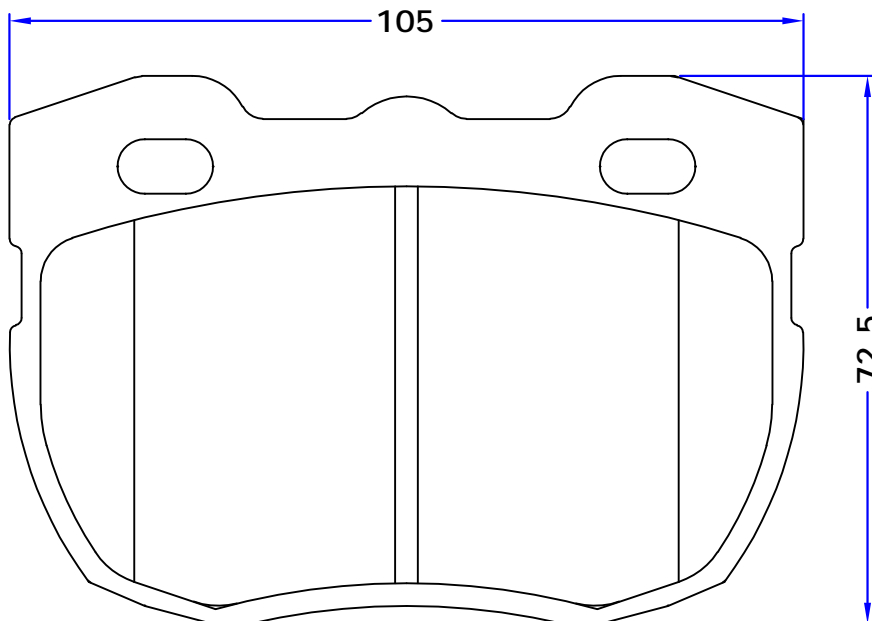

OE REF :
LAND ROVER

- RTC5000
- RTC5760
- STC2951
- STC3765
- **METROCAB**
- RTC5756

SET: 4 PIECES