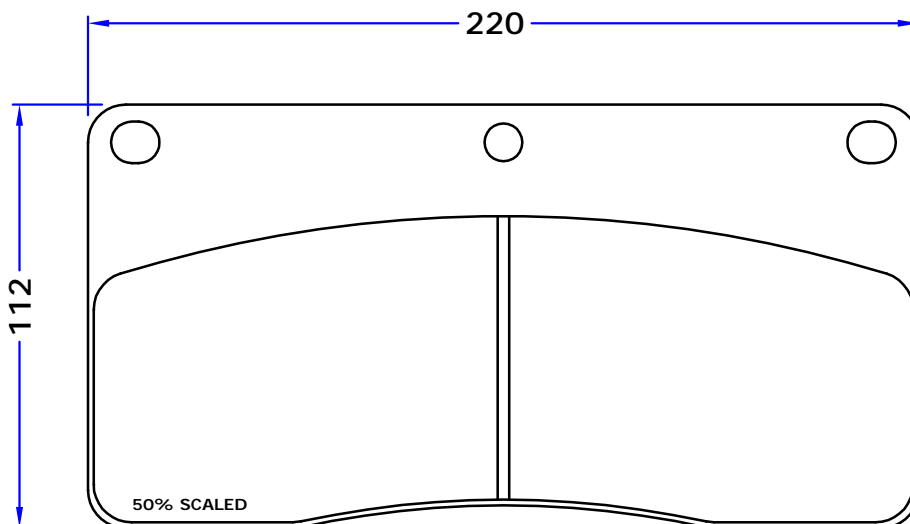

KOMATSU

4 PIECES

PL 70036

WVA No. : -----

THK : 23 mm

KAWASAKI

4 PIECES

PARS LENT