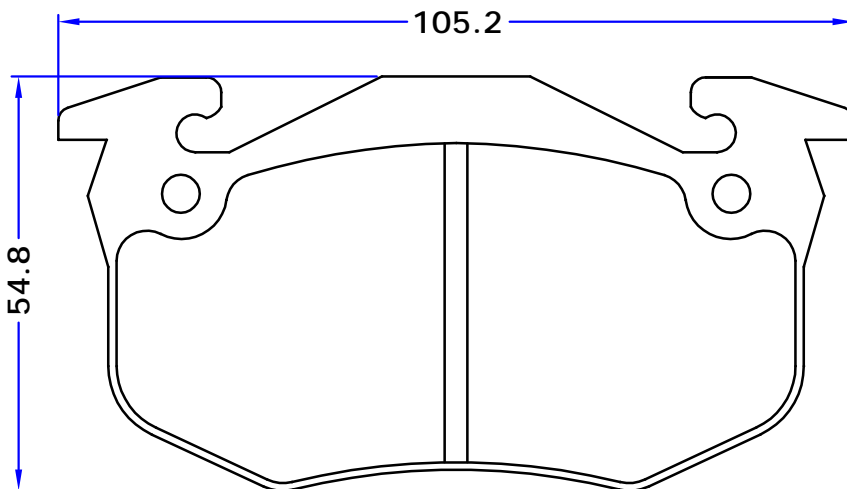

PEUGEOT

RENAULT

4 PIECES

BENDIX

OE REF:

ALPINE
7701170172
CITROËN
95589273
95624484
E172143
RENAULT
6000008125
6000008304