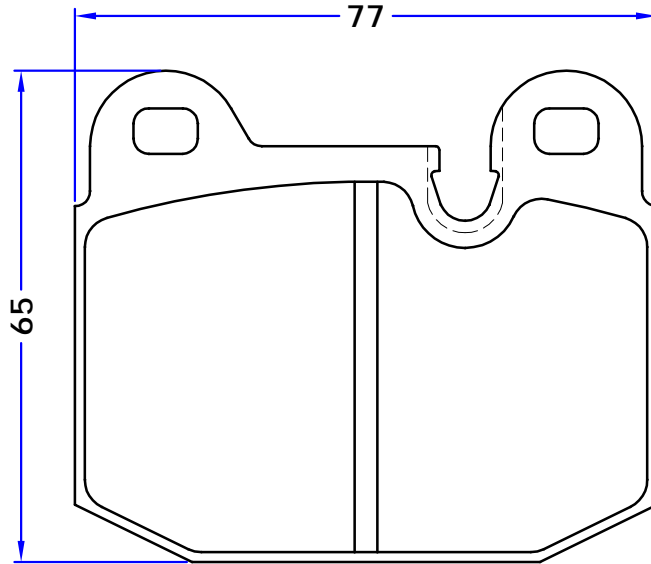

PARS LENT

BRAKE PADS

PL 20588

WVA No. : 20588

THK : 16.5 mm

BMW

3 (E21), 06/75 - 03/84
3 (E30), 09/82 - 03/92
M1 (E26), 05/79 - 05/83