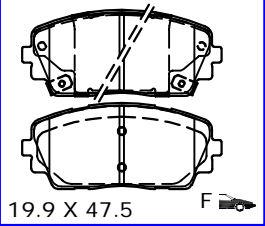

PL25365 THK 16.6