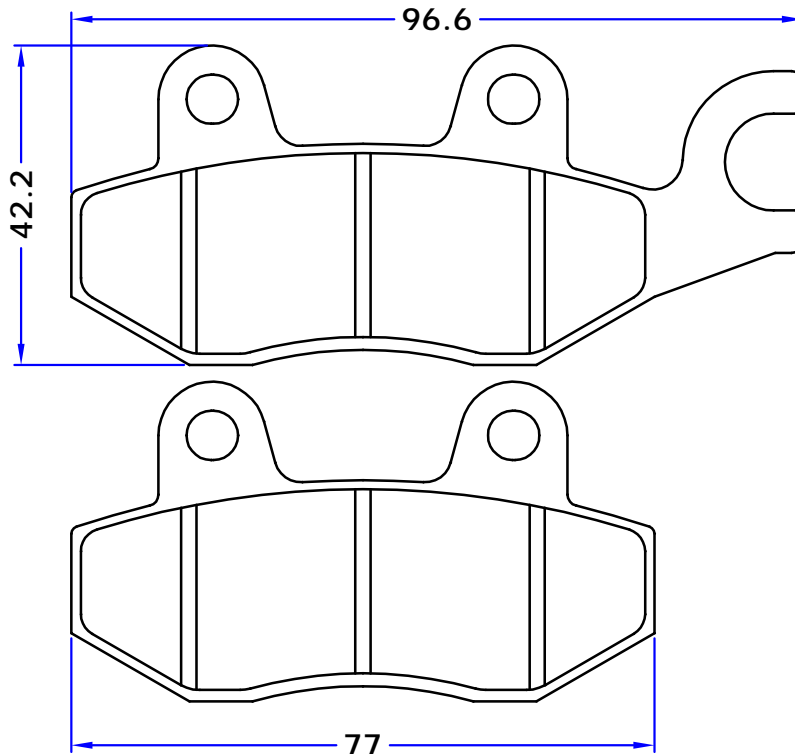

1 LEFT PIECE
1 RIGHT PIECE

PL 50004

WVA No. : -----

THK : 8 mm

- APACHE
- AEON: 125 Overland,...
- BENELLI: 125 Caffenero Right,...
- CAGIVA: 500 Canyon,...
- HONDA: CA 250 Rebel,...
- KAWASAKI: BN 125 ,...
- KREIDLER: 125 Florett D,...
- KYMCO: S 250 ,...
- SUZUKI: AN 400 Burgman Right,...
- TRIUMPH: 750 Trident Right,...
- YAMAHA: FZR 50,...