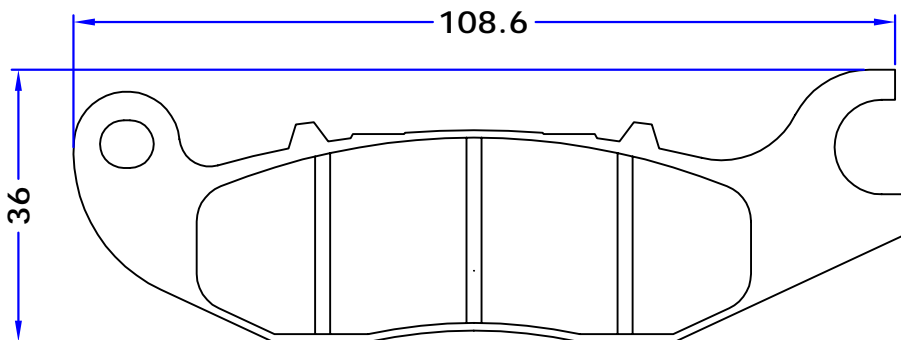

WVA No. : -----

THK : 7.7 mm

VIGO

1 LEFT PIECE
1 RIGHT PIECE

PL50008

WVA No. : -----

THK : 7.4 mm

JETRO