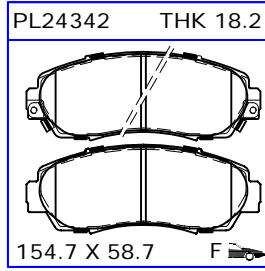

PARS LENT

BRAKE PADS

ARO

ACURA

ASTON MARTIN

AUDI