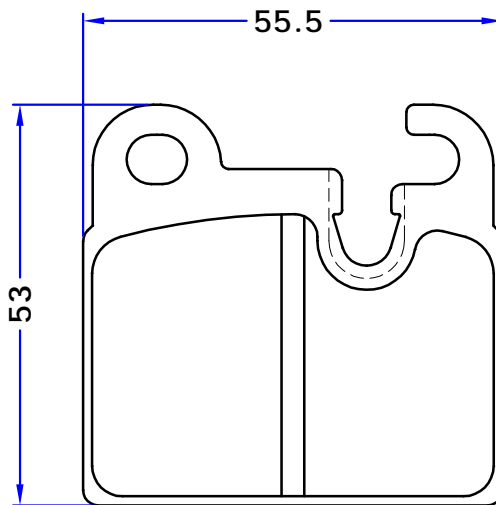

PARS LENT

BRAKE PADS

PL 20402

WVA No. : 20402

THK : 14.2 mm

SAAB

90, 08/84 - 08/87
99, 11/67 - 01/87
99 Combi Coupe, 08/68 - 01/87
900 Convertible, 10/86 - 06/94
900 Hatchback, 09/78 - 06/94
900 (AC4, AM4), 01/79 - 12/93

LUCAS

OE REF:

SAAB
4906632
7874548
8985236
8993263
8993776
8993834
8994998
9102690
9102708

4 PIECES

PL 20436

WVA No. : 20436

THK : 15 mm

BMW

5 (E12), 08/72 - 08/8
6 (E24), 04/76 - 09/90
2000-3.2 Coupe (E9), 10/65 - 03/76
2500-3.3 (E3), 10/68 - 04/77

BENDIX

OE REF:

BMW
34211108854
34211111650
34211117981
34211150556
34211152653
34211159265
34211159267

4 PIECES