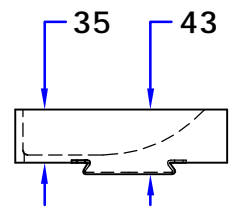

- 1 RIGHT PIECE
- 1 LEFT PIECE