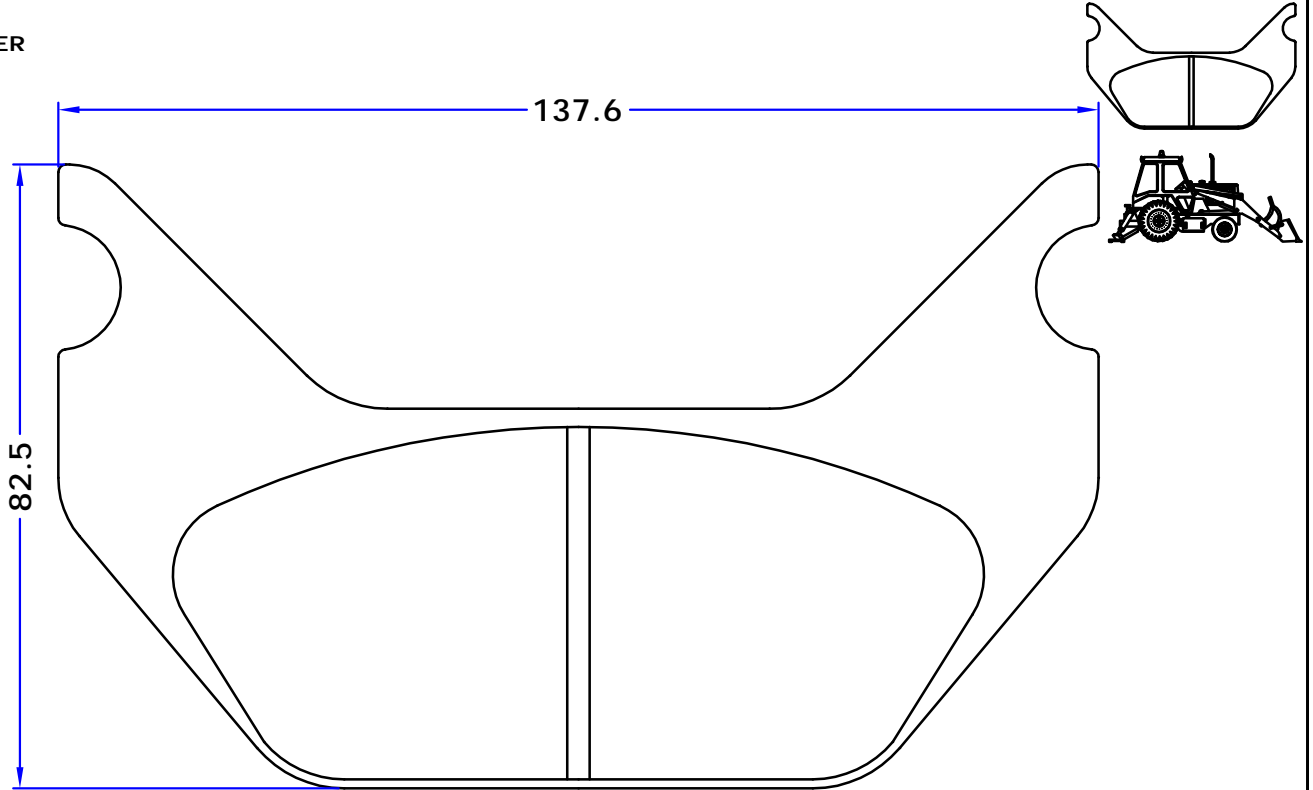

PARS LENT

BRAKE PADS

PL 80094

WVA No. : -----

THK : 10.9 mm

HYUNDAI
PARSLOADER

4 PIECES