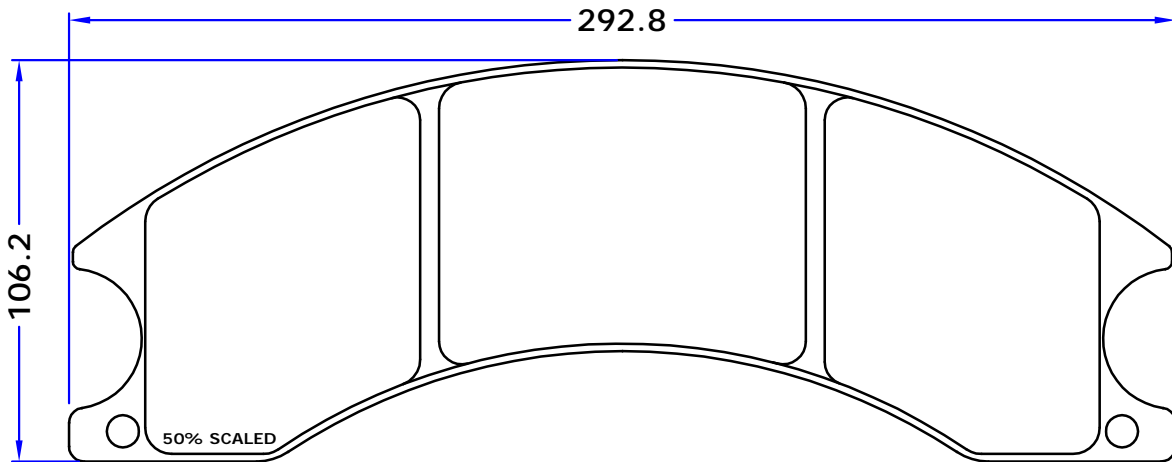

4 PIECES

PARS LENT

BRAKE PADS

PL 70025

WVA No. : -----

THK : 23 mm

KOMATSU

4 PIECES