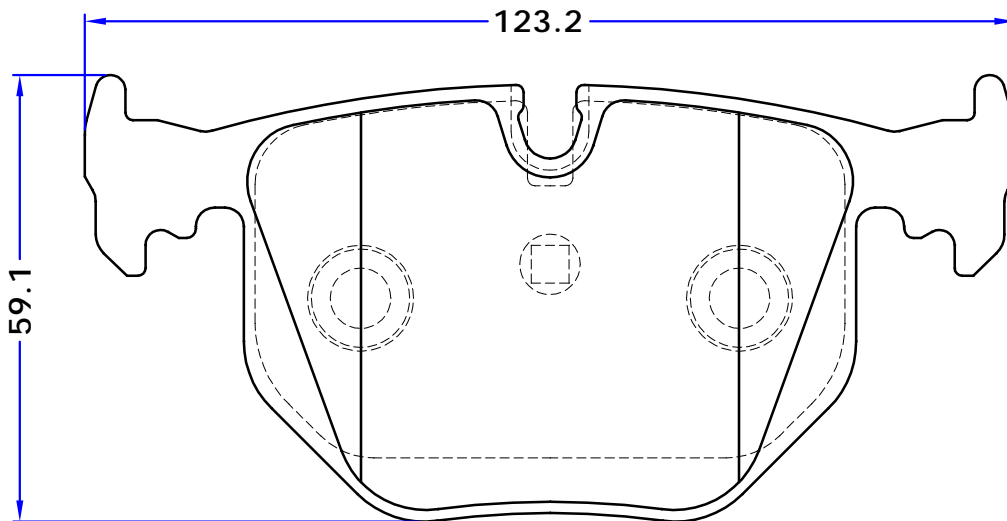

PARS LENT

BRAKE PADS

PL 21487

WVA No. : 21487

THK : 17 mm

ALPINA

ROADSTER (Z8), 06/02 -

BMW

3 Convertible (E46), 04/00 -

3 Coupe (E46), 04/99 -

5 (E39), 11/95 - 06/03

7 (E38), 10/94 - 11/01

X5 (E53), 05/00 -

Z4 (E85), 02/03 -

Z4 Coupe (E86), 03/06 -

Z8 (E52), 06/00 - 06/03

LAND ROVER

RANGE ROVER Mk III (LM_), 03/02 -

TEVES

OE REF:
BMW

- 34211163324
- 34211163326
- 34211163833
- 34211164581
- 34211164582
- 34212157576
- 34212180421
- 34212357231
- 34213403241
- 34216761247
- 34216761248
- 34216761250
- 34216761251

2 OUTER PIECES
2 INNER PIECES