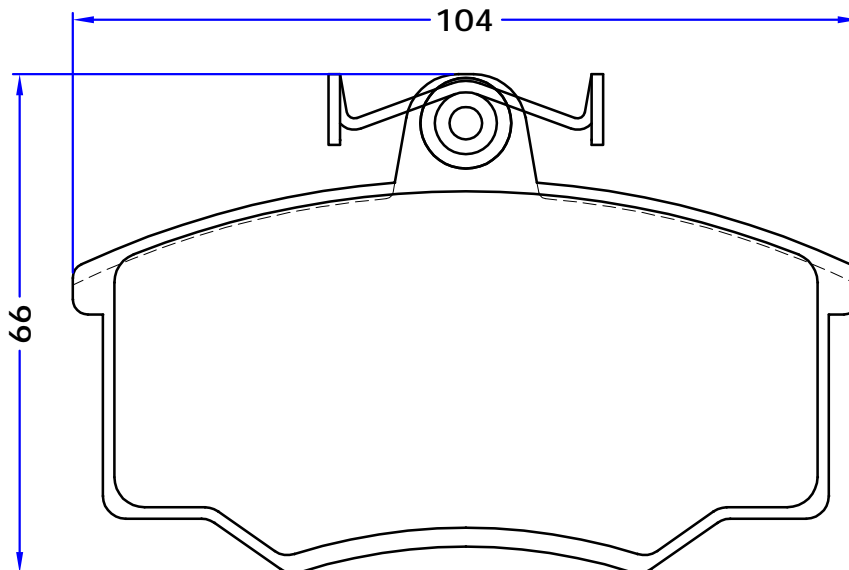

VOLVO

340-360 (343, 345), 08/75 - 07/91
340-360 Saloon (344), 08/79 - 07/91

321698151A
413698151C
431698151C
431698151E
431698151H
431698151L
811698151A
811698151B
811698151E
853698151B
855698151A

VOLVO

3277768
32777682
3287422
32874224
3342265
33422650
3344996
33449968

VOLKSWAGEN

321698151A
413698151C
431698151C
431698151E
431698151H
431698151L
431698151L
811698151A
811698151B
811698151E
811698151E
853698151B
855698151A

GIRLING

OE REF:

AUDI
321698151A
413698151C
431698151C
431698151E
431698151H
431698151L
811698151A
811698151B
811698151E
853698151B
855698151A

SEAT

321698151A
413698151C
431698151C
431698151E
431698151H
431698151L
431698151L
811698151A
811698151B
811698151E
853698151B
855698151A

4 PIECES