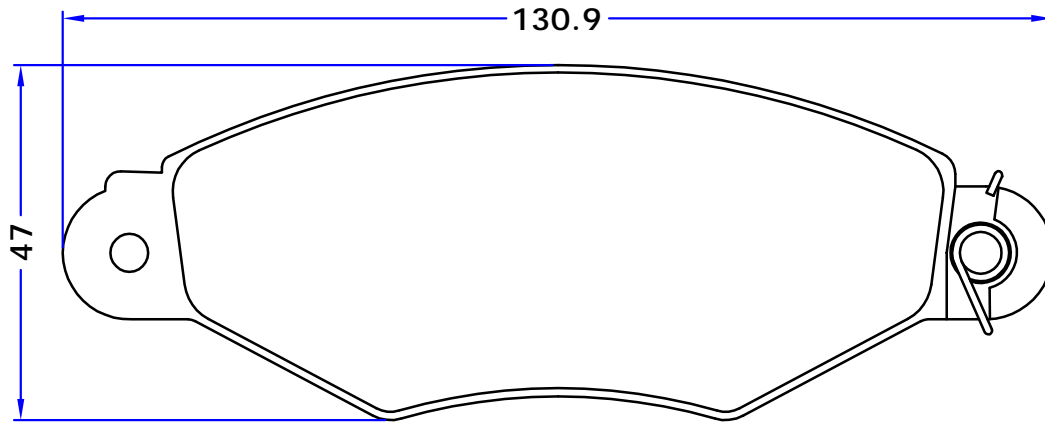

PARS LENT

BRAKE PADS

PL 21979

WVA No. : 21979 & 21980 & 21981

THK : 18 mm

NISSAN (KUBISTAR (X76), KUBISTAR Box)

RENAULT (KANGOO (KC0/1_), KANGOO Express (FC0/1_), KANGOO Rapid (FC0/1_))

BENDIX

2X

2 OUTER PIECES
2 INNER PIECES