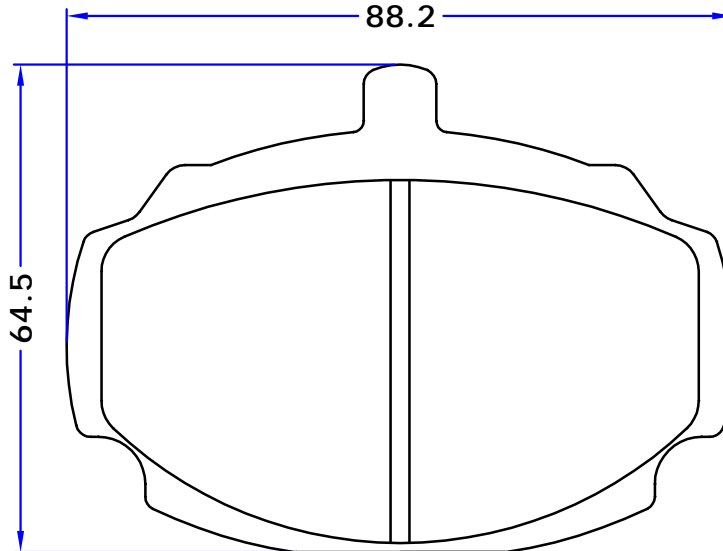

THK : 15 mm

AVELING BARFORD -PEYKAN - ROA - TALBOT

LOCKHEED

4 PIECES

PL 20038

WVA No. : 20038

THK : 13.8 mm

AUSTIN