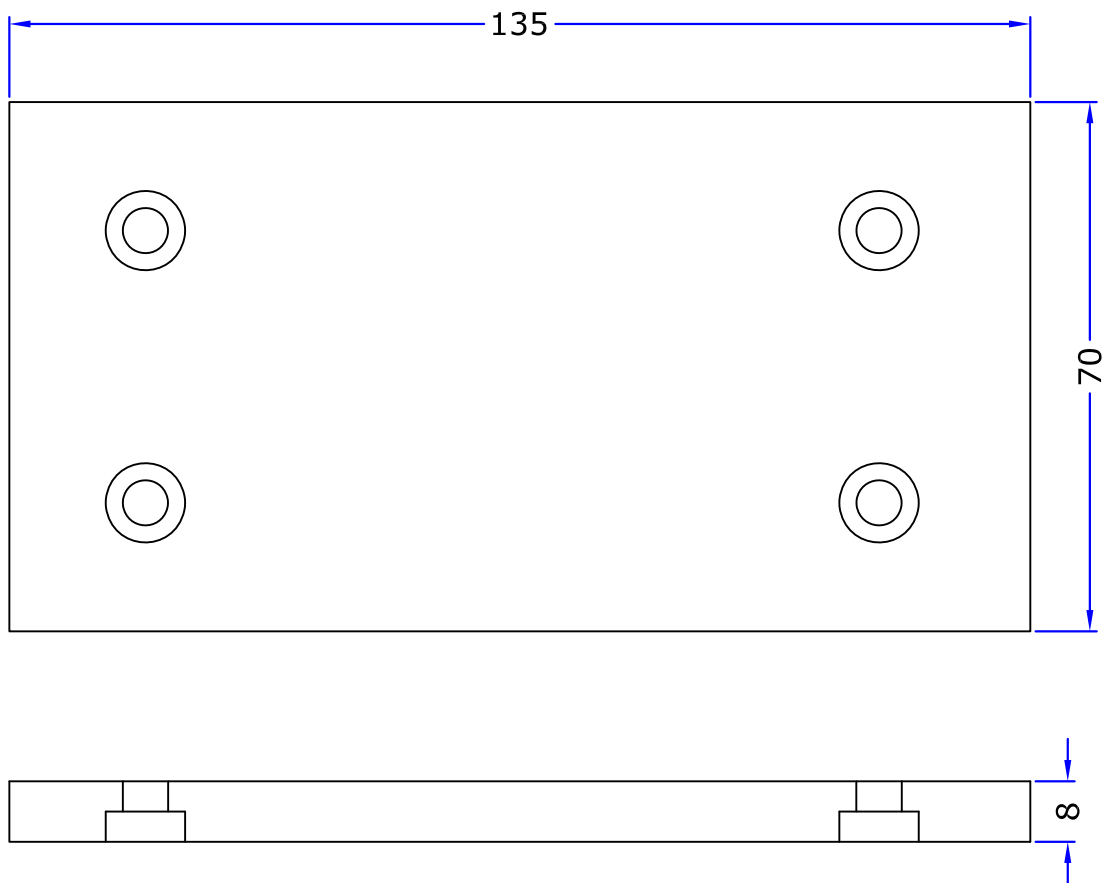

PL92048

THK : 4 mm

BEHRAN ASANBAR (GEARLESS CIRCULAR BEHRAN BRAKE PAD)

SCALE 1:2

WWW.PARSLENT.COM

OXIN E FOOLAD DESIGNERS

PARS LENT

BRAKE PADS