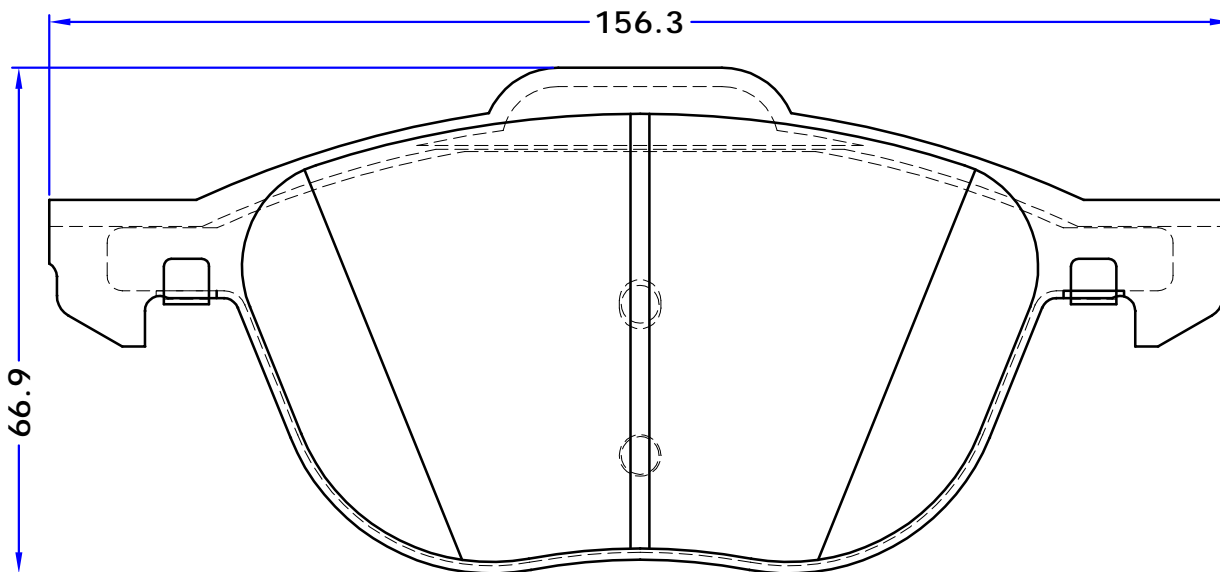

VOLVO

- 30681739
- 30683554
- 30715023
- 30736923
- 30742030

VOLVO

- 30793618
- 31341301

2 OUTER PIECES
 2 INNER PIECES

PL 23730

WVA No. : 23730

THK : 16.9 mm