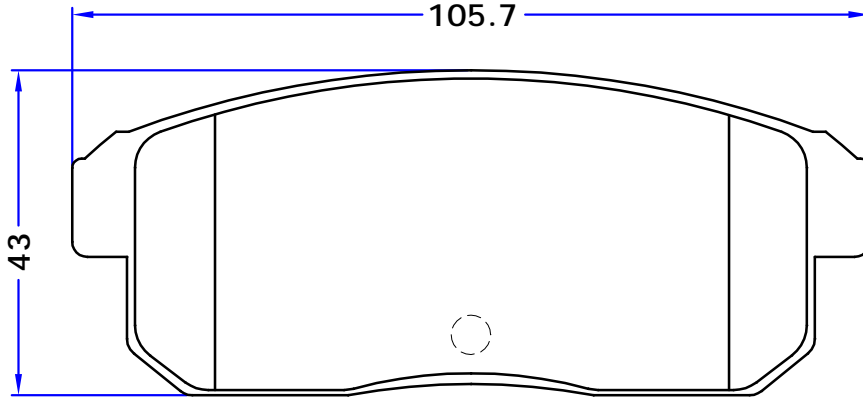

PARS LENT

BRAKE PADS

PL 24039

WVA No. : 24039

THK : 14.4 mm

CHEVROLET
SUZUKI
IGNIS (FH), 10/00 - 12/05
IGNIS II, 09/03 -
MAZDA
RX 8 (SE17), 10/03 -
NISSAN
MAXIMA