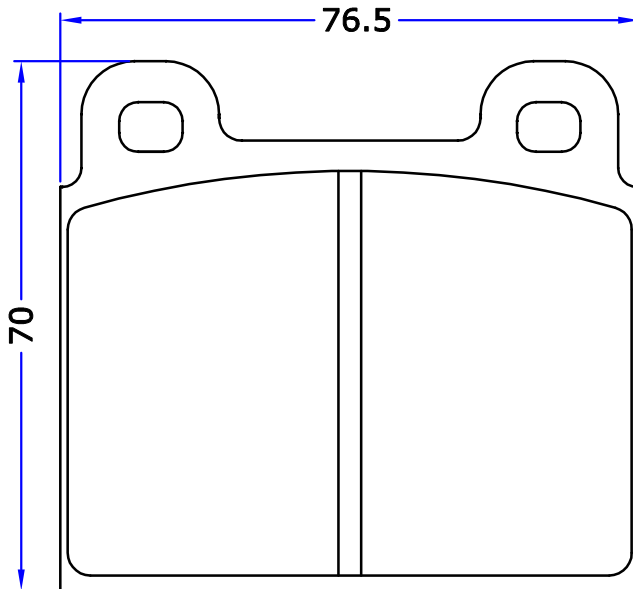

PORSCHE

911, 01/63 - 11/90
911 Convertible, 08/82 - 08/89
911 Targa, 11/64 - 11/90

OPEL

1605155
1605156
1605189
1605190
1605191
1605217
1605220
1605513
1605719
1605721
90017982
1605217
1605220
1605513
1605719
1605721
90017982
PORSCHE
90135199700
91135193800
91135194401
91135194405
91135194901
91135195000
91135195002
91135195006
91135195008
92335190100
94435195006

SEAT

211698151
211698151A
211698151B
211698151D
211698151F
211698151G
211698151
211698151A
211698151B
211698151D
211698151F
211698151G
VOLKSWAGEN
211698151
211698151A
211698151B
211698151D
211698151F
211698151G

TEVES

OE REF:

ALFA ROMEO
0060713601
0060723584
105412205300
10541220530025
10541220530030
105412600310

AUDI

211698151
211698151A
211698151B
211698151D
211698151F
211698151G

FERRARI

108133
607E681000

MERCEDES-BENZ

0004206620
0004206720
0005860042
0005860542
0005860642
0005861942
0005862942
0005863742
0005863842
0005864442
0005867242
0014207720
0015861942
0015863142
0015868342
006071360100
A0004206620
A0004206720
A0005860042
A0005860542
A0005860642
A0005861942
A0005862942
A0005863742
A0005863842
A0005864442
A0005867242
A0014207720
A0015861942
A0015863142
A0015868342
A006071360100

OPEL

1605001
1605006
1605007
1605129
1605131
1605143
1605152
1605153
1605154

4 PIECES