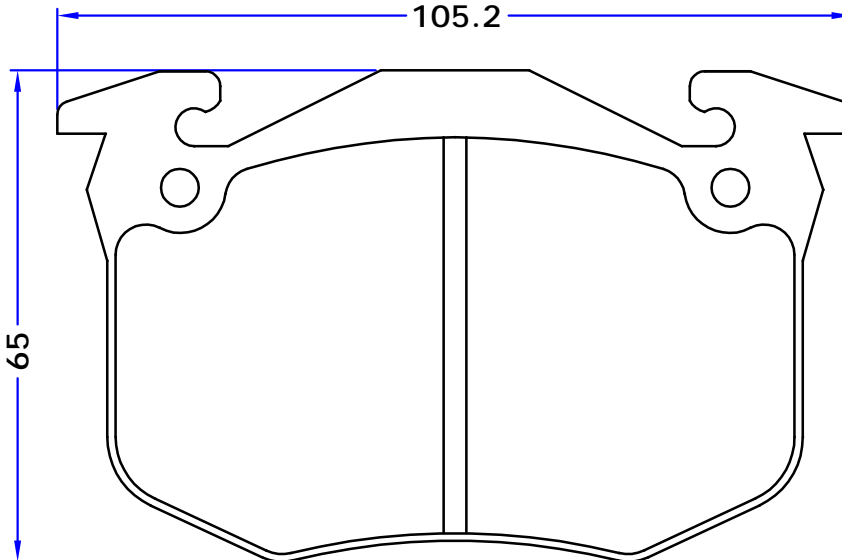

RENAULT

TALBOT

BENDIX

105.2

4 PIECES

2X L120

OE REF:

- 424514
- 425021
- 425023
- 425025
- **PEUGEOT**
- 424514
- 424821
- 424837
- 424838
- 424879
- 424881
- 425021
- 425023
- 425025
- **RENAULT**
- 6000004729
- 6000004734
- 6000061026