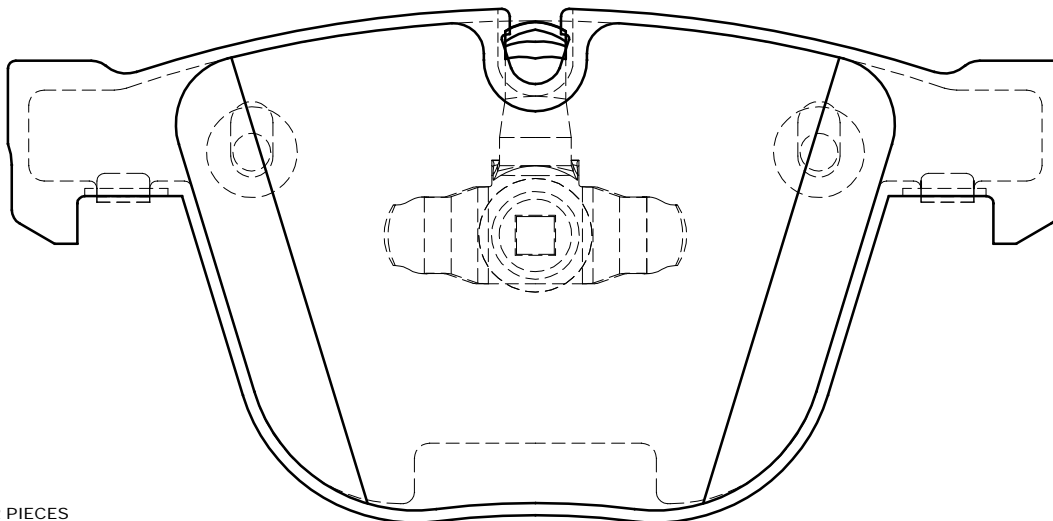

BMW (BRILLIANCE)

- 5 SERIES (E60), 07/03 -

ROLLS-ROYCE

- PHANTOM, 05/03 -
- PHANTOM Coupe, 01/07 -
- PHANTOM Drophead Coupe, 01/07 -

TEVES

2 INNER PIECES
2 OUTER PIECES

**OE Ref :
BMW**

- 34110301476
- 34116763305
- 34210403290
- 34212228429
- 34212284296
- 34212284685
- 34212339291
- 34212339292
- 34216757536
- 34216761286
- 34216763012
- 34216763305
- 34216768471
- 34216857117