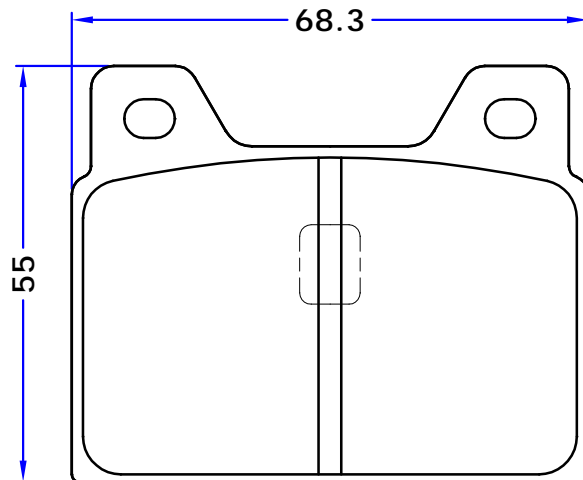

TEVES

4 PIECES

PL 20253

WVA No. : 20253,20271

THK : 16.4 mm

PEUGEOT

- 504 (A_, M_), 07/68 - 07/86
- 504 Convertible, 10/74 - 08/84
- 504 Coupe, 10/74 - 08/84
- 505 (551A), 05/79 - 12/93
- 505 Break (551D), 04/82 - 12/93
- 604 (561A_), 08/77 - 07/87

TALBOT

- TAGORA, 06/80 - 12/87