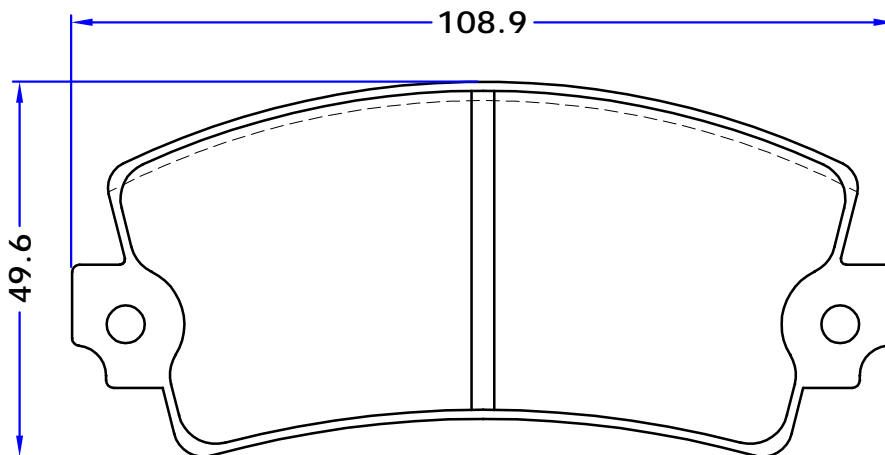

LOCKHEED

2 RIGHT PIECES
2 LEFT PIECES

PL 20139

WVA No. : 20139

THK : 14 mm

ARO - CITROEN - DACIA - RENAULT - TALBOT