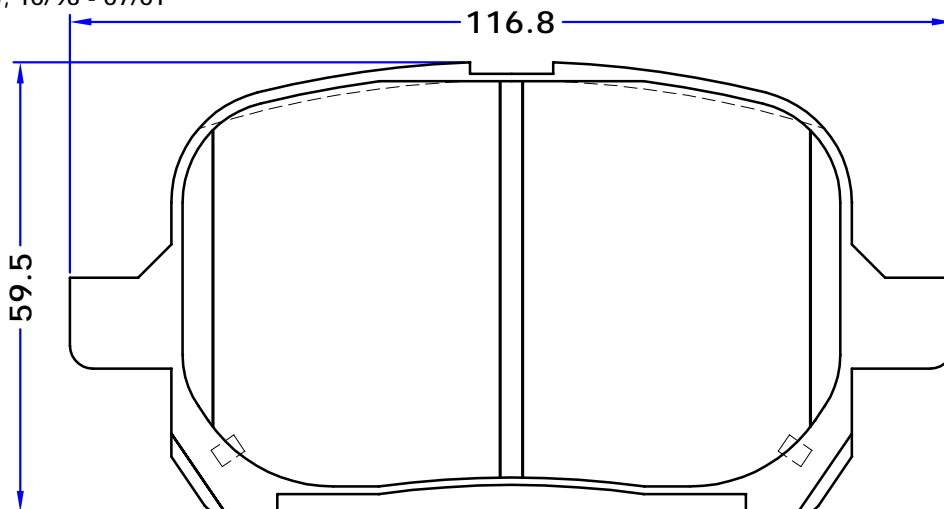

4 PIECES

PL 23521

WVA No. : 23521

THK : 14 mm

TOYOTA

- CELICA (ZZT23_), 11/99 -
- COROLLA (_E11_), 04/97 - 01/02
- COROLLA (CDE12_, ZZE12_, NDE12_, ZDE12_), 11/01 -
- COROLLA Estate (_E12J_, _E12T_), 12/01 -
- COROLLA Saloon (_E12J_, _E12T_), 11/01 -
- COROLLA Verso (ZDE12_, CDE12_), 09/01 - 05/04
- COROLLA Wagon (_E11_), 04/97 - 01/02
- PRIUS Hatchback (NHW20_), 08/03 -
- PRIUS Saloon (NHW11_), 05/00 - 01/04
- YARIS VERSO (NLP2_, NCP2_), 11/99 -
- YARIS/VITZ (SCP1_, NLP1_, NCP1_), 04/99 -