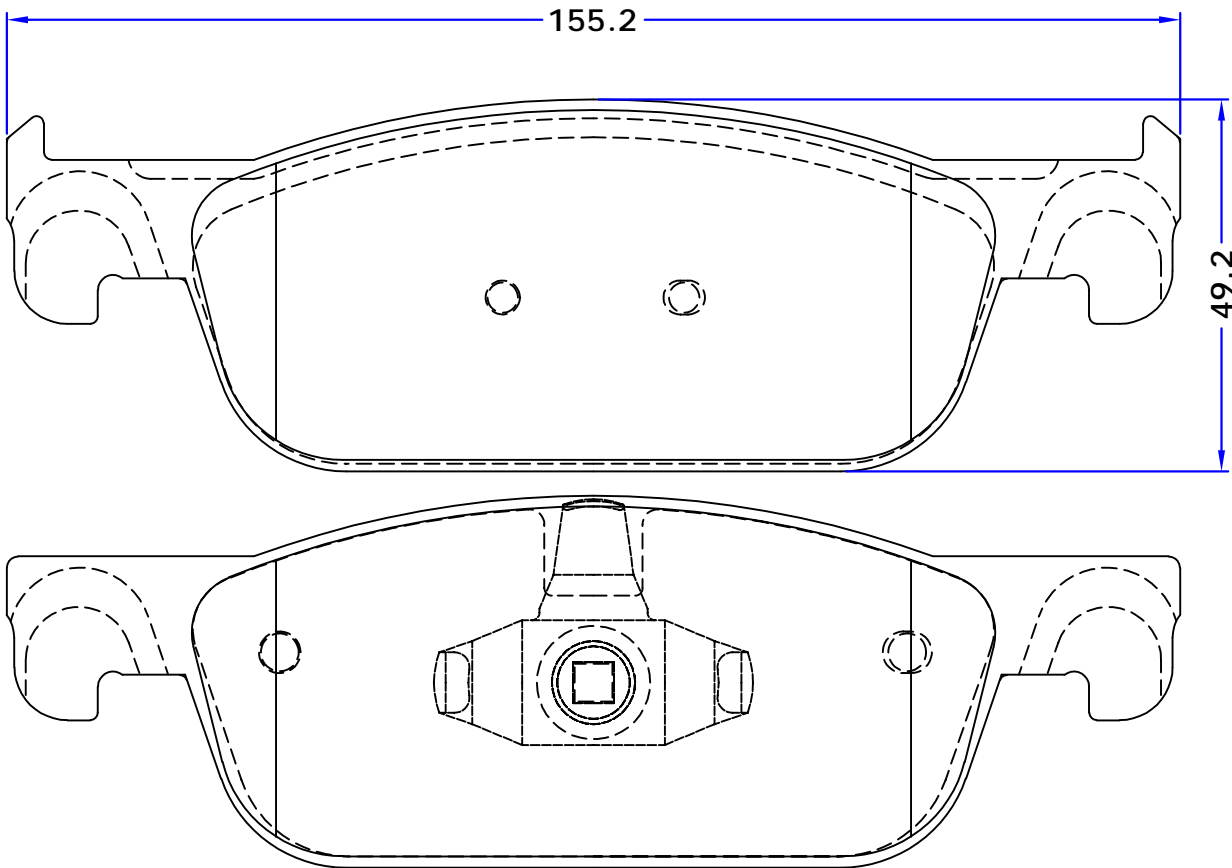

PARS LENT

BRAKE PADS

PL 22525

WVA No. : 22525

THK : 17 mm

RENAULT
CLIO 4 YM 2014-
SYMBOL YM 2014-
DACIA
LOGAN II 2012-
SANDERO II 2012-

SET: 2 OUTER PIECES
2 INNER PIECES WITH PISTON LOCATOR SPRING

OE REF :
RENAULT
410605536R