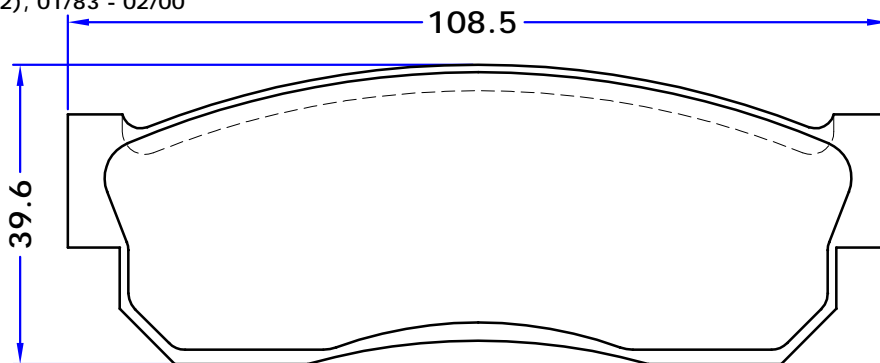

OE REF:

- **DAIHATSU**
- DA06013A85000
- **NISSAN**
- 4106001A25
- 4106001A85
- 4106003A25
- 4106012A25
- 4106013A25
- 4106013A90
- 4106014A25
- 4106025A25
- 4106062A90
- 4106062A91
- 4106062A92
- 4106067A90
- 4106077A90
- 4106089A90
- 4106089A91
- D106067A90
- D106076A86
- D106094M86
- D106M67A90
- D106MS1825
- DA06013A85
- **SUBARU**
- 725191220
- 725191630
- 725191631
- 725191990
- 725193121