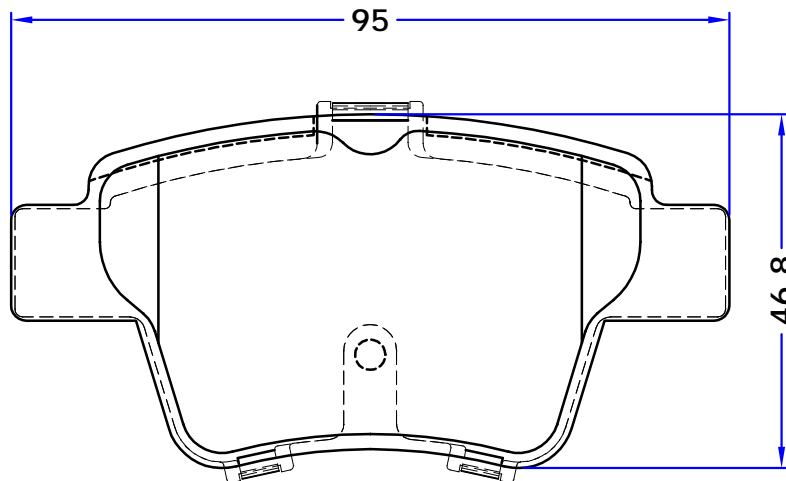

GEELY

(EC7)