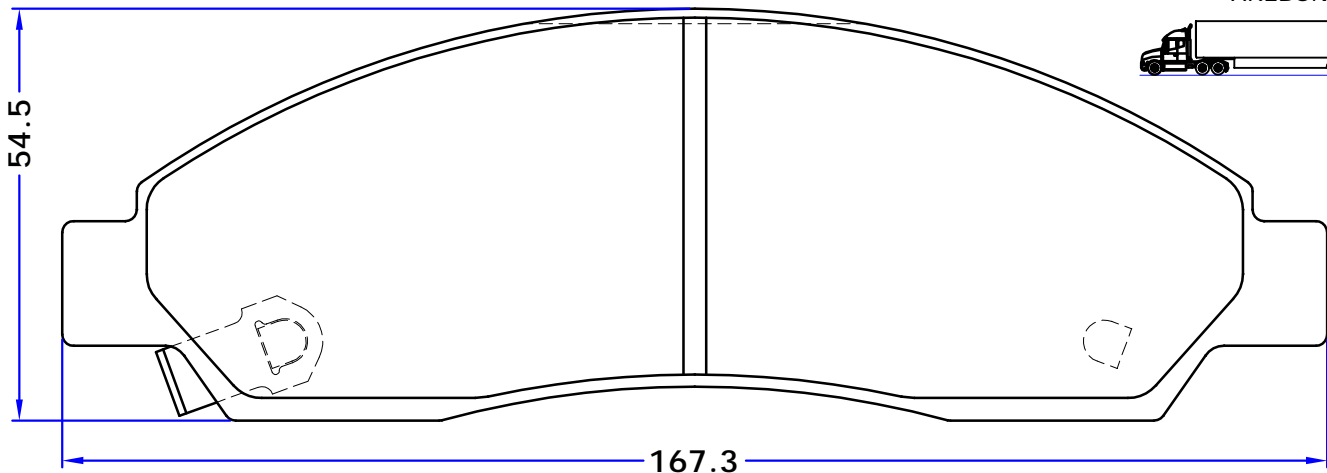

- 2 OUTER PIECES
- 2 INNER PIECES

PL 24370

WVA No. : 24370

THK : 16.1 mm

ISUZU

AKEBONO

**OE REF:
ISUZU**

- 89040317
- 8973293330
- 8973682510
- 8973682520
- 8980511160
- 8980511170