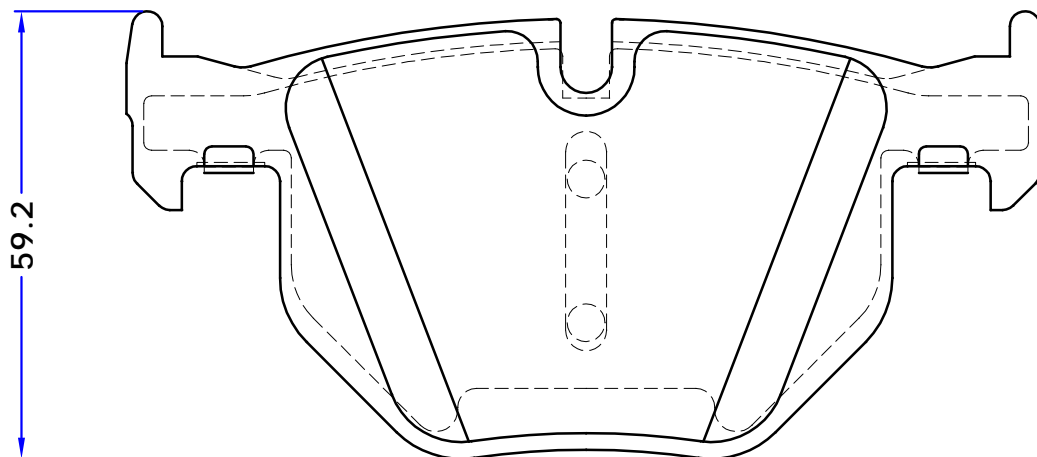

PARS LENT

BRAKE PADS

PL 23732

WVA No. : 23732

THK : 17 mm

BMW

- 5 (E60), 07/03 -
- 5 Touring (E61), 06/04 -
- 6 (E63), 01/04 -
- 6 Convertible (E64), 04/04 -
- X5 (E70), 02/07 -
- X5 (F15, F85), 05/13 -
- X6 (E71, E72), 05/08 -
- X6 (F16, F86), 08/14 -

CHEVROLET

TEVES

OE REF:

BMW

- 34212339276
- 34212339277
- 34212339278
- 34212339279
- 34212339290
- 34216763043
- 34216763044
- 34216784135

2 OUTER PIECES
2 INNER PIECES