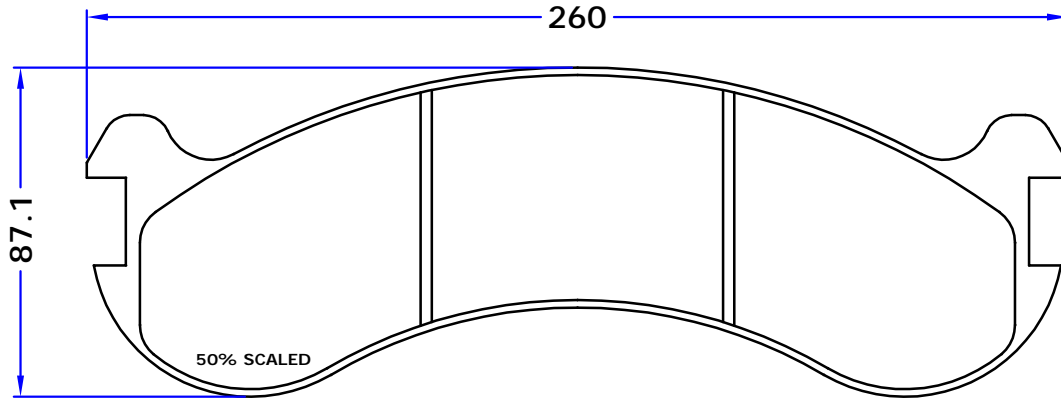

PARS LENT

BRAKE PADS

PL 70037

WVA No. : -----

THK : 31.5 mm

KOMATSU

4 PIECES