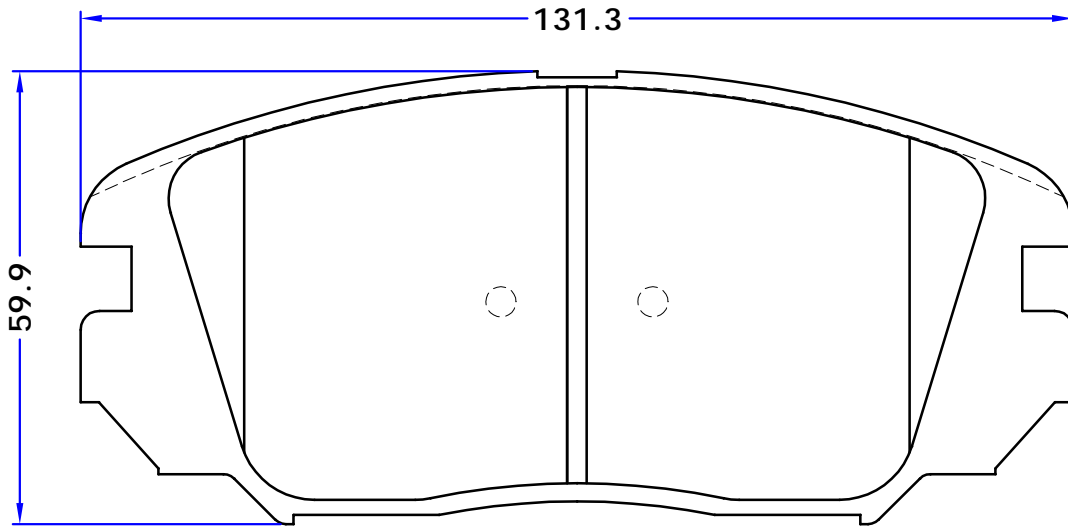

PL 80107

WVA No. : 24618

THK : 17.5 mm

HYUNDAI

AZERA (TG), 04/05 -
GRANDEUR (TG), 04/05 -
GRANDEUR Saloon (TG)

MANDO

4 PIECES

OE REF :
HYUNDAI
581013LA20