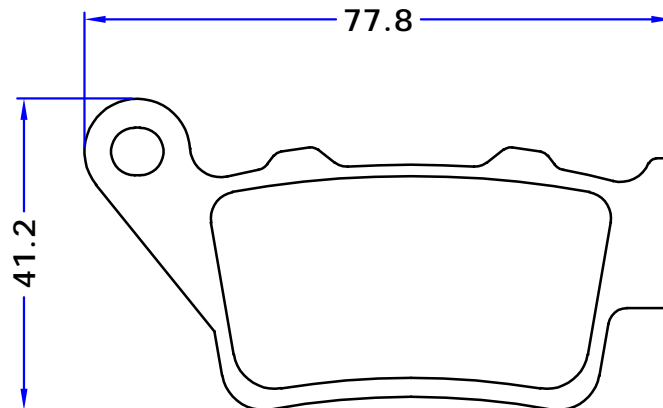

1 LEFT PIECE
1 RIGHT PIECE