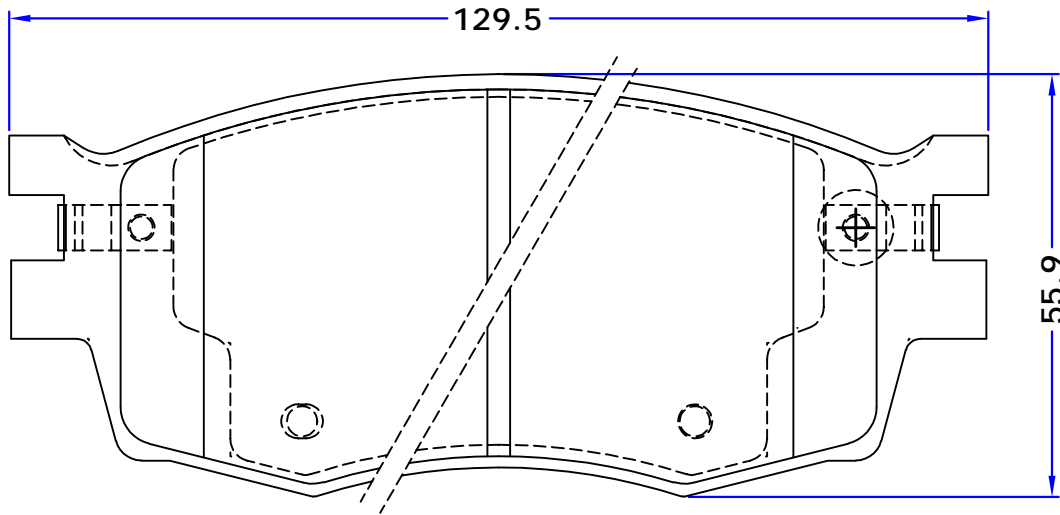

KIA

PRIDE (DA), 01/90 - 12/11

RIO II (JB), 03/05 -

RIO II Saloon (JB), 03/05 -

RIO III Saloon (UB), 09/10 -

KIA (DYK)

RIO, 01/07 - 12/14

MANDO