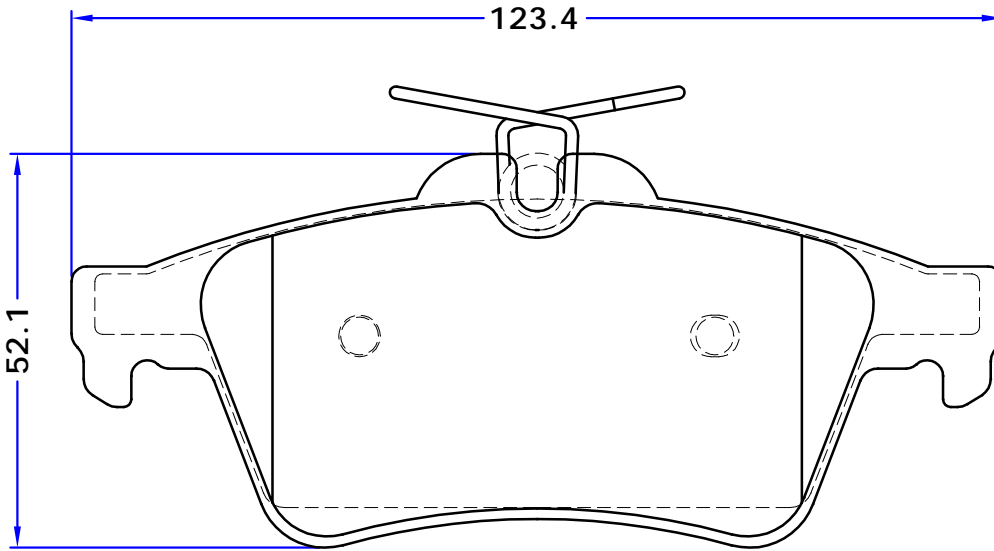

PARS LENT

BRAKE PADS

PL 24137

WVA No. : 24137

THK : 16.7 mm

FORD

TRANSIT CONNECT (P65_, P70_, P80_), 06/02 -

TEVES