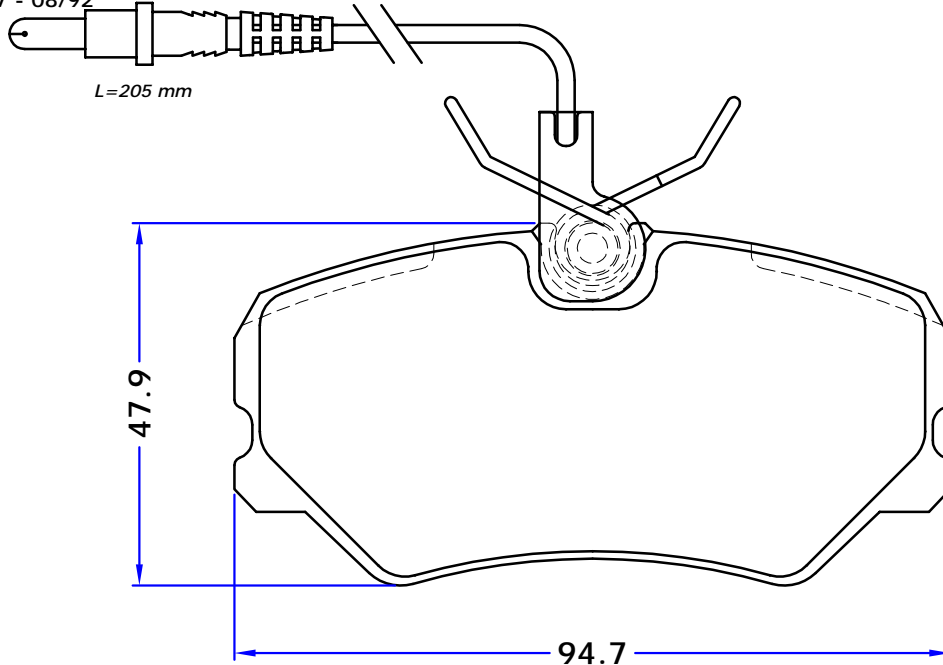

BRAKE PADS

PL 21209

WVA No. : 21209

THK : 19.2 mm

PEUGEOT

- 405 Mk II (4B), 08/92 - 10/95
- 405 Mk II Estate (4E), 08/92 - 10/96
- 405 (15B), 01/87 - 12/93
- 405 Estate (15E), 06/87 - 08/92
- 405 (GLX)

SAMAND