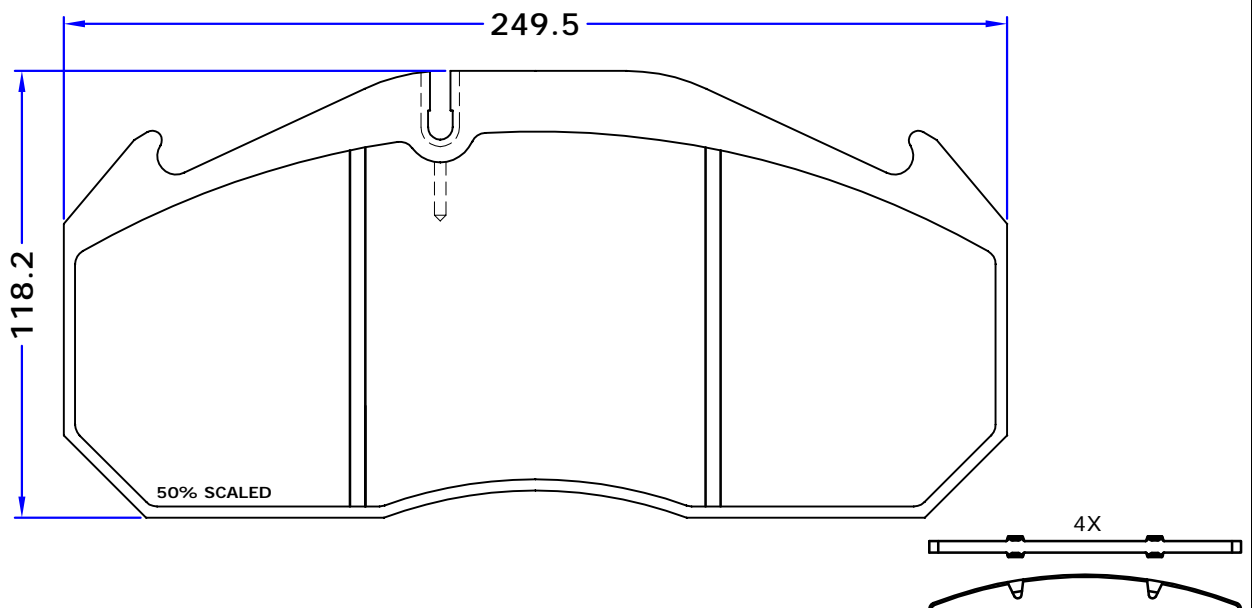

PARS LENT

BRAKE PADS

PL 29083

WVA No. : 29083 & 29030 & 29113

THK : 28 mm

ARVIN MERITOR (Atlantis - Series)

MERCEDES-BENZ (O 340, 01/91 - 06/95, O 404, 09/91 - 10/99, INTEGRO (O 550), TOURISMO (O 350), 09/94 -)

PL 29084

WVA No. : 29084

THK : 30 mm

ARVIN MERITOR (D3 - Brake - Mercedes-Benz, -)

MERCEDES-BENZ (O 340, 01/91 - 06/95, O 404, 09/91 - 10/99, TOURISMO (O 350), 09/94 -)