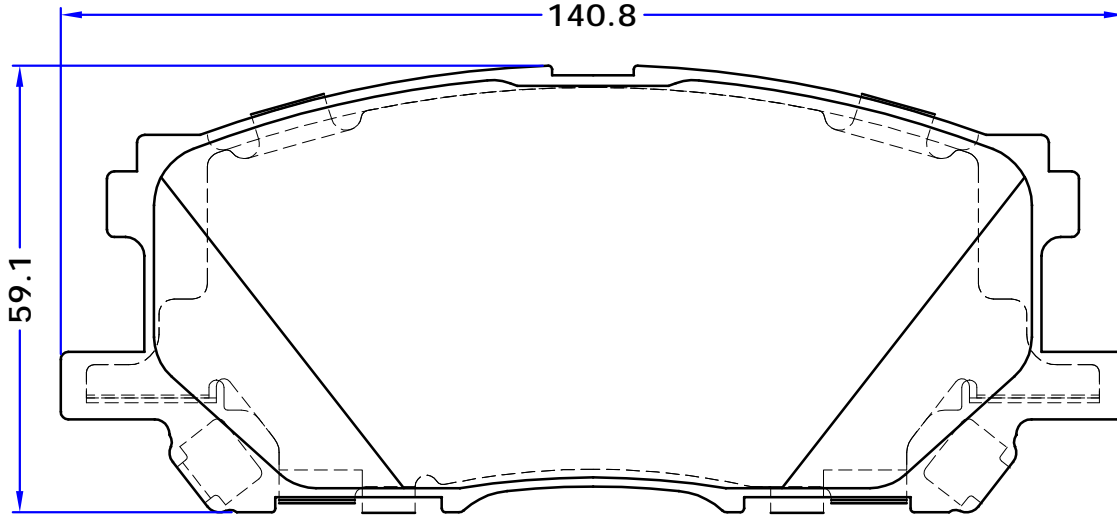

PL 23734

WVA No. : 23734

THK : 17 mm

LEXUS

RX (MHU3_, GSU3_, MCU3_), 02/03 - 12/08

TOYOTA

HARRIER (_U3_), 02/03 -

AKEBONO