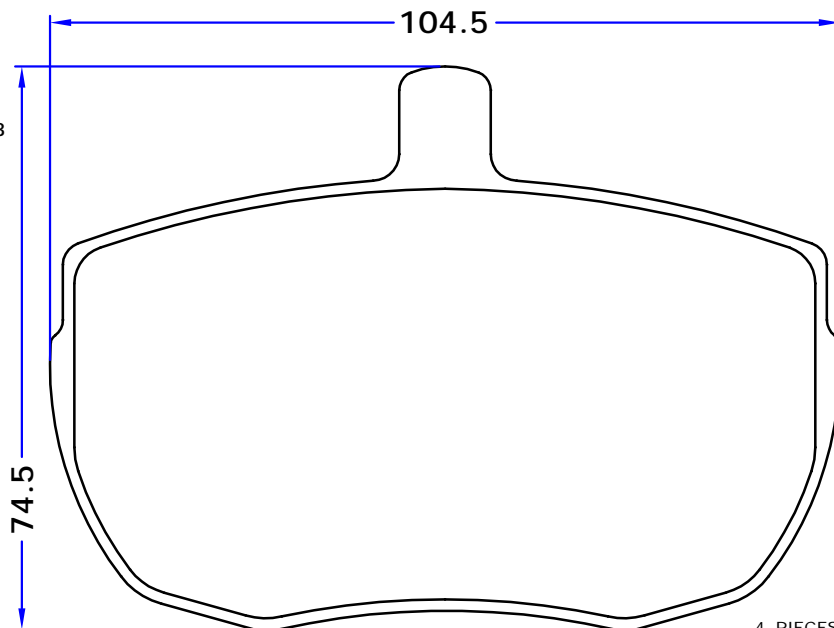

**OE REF:
ALFA ROMEO**

- 1571571
- 4431470
- 5015935
- 5018908
- 5022398
- 6613708
- 93806190
- **DAF**
- SA4107754
- **FORD**
- 1571571
- 5018908
- 5022398
- 6165965
- 6567002
- 89VX2K021BA
- **LAND ROVER**
- GBP267
- GBP270
- RTC3163