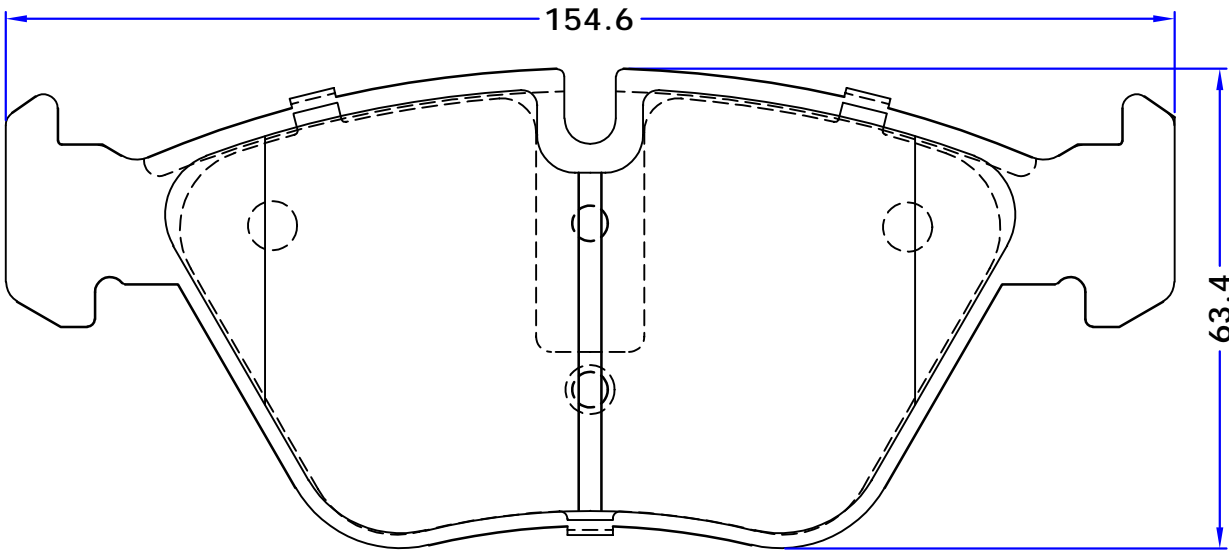

PARS LENT

BRAKE PADS

PL 24697

WVA No. : 24697

THK : 20.3 & 19.3 mm

BMW
5 (F10), 01/09 - 10/16

TEVES

SET: 2 INNER PIECES WITH PISTON LOCATOR SPRING
2 OUTER PIECES

OE REF :
BMW
34116775310
34116796844
34116856591
34116858047
34116872632

WWW.PARSLANT.COM