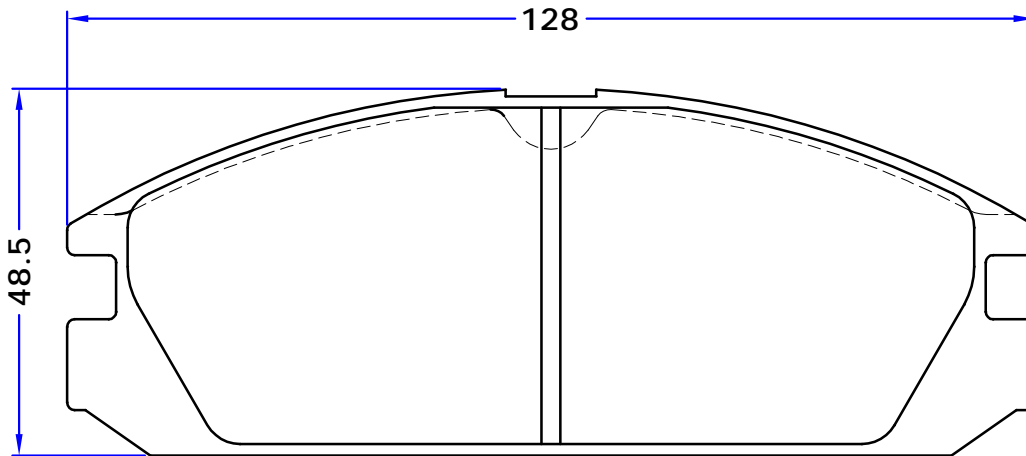

PARS LENT

BRAKE PADS

PL 20099

WVA No. : 20099

THK : 15 mm

ACURA

INTEGRA Coupe, 01/85 - 12/90
INTEGRA Hatchback, 01/85 - 12/90
INTEGRA Saloon, 01/85 - 12/90

HONDA

ACCORD Mk III (CA), 11/85 - 12/89
ACCORD Mk III Estate (CA), 11/85 - 12/89
CRX (AF, AS), 10/83 - 10/87
INTEGRA (DA), 10/85 - 08/93
INTEGRA Coupe (DC2, DC4), 07/93 - 11/01

AKEBONO

HONDA

45022SE1910
45022SE1911
45022SEOA01

**OE REF:
HONDA**

45022SB2780
45022SD2505
45022SD2506
45022SD2508
45022SD2509
45022SD2518
45022SD2519
45022SD2528
45022SD2529
45022SD2A00
45022SD2A01
45022SD2A02
45022SD2A03
45022SD2A10
45022SD2A11
45022SD2A12
45022SD2A13
45022SE0306
45022SE0315
45022SE0316
45022SE0325
45022SE0505
45022SE0507
45022SE0515
45022SE0517
45022SE0527
45022SE0911
45022SE0912
45022SE0930
45022SE0931
45022SE0932
45022SEOA00
45022SEOA01
45022SE1505

4 PIECES

PL 20104

WVA No. : 20104

THK : 14 mm

ACURA

INTEGRA Coupe, 01/85 - 12/90
INTEGRA Hatchback, 01/85 - 12/90
INTEGRA Saloon, 01/85 - 12/90

HONDA

ACCORD Mk III (CA), 11/85 - 12/89
ACCORD Mk III Estate (CA), 11/85 - 12/89
CRX (AF, AS), 10/83 - 10/87
INTEGRA (DA), 10/85 - 08/93
INTEGRA Coupe (DC2, DC4), 07/93 - 11/01

AKEBONO

HONDA

45022SE1910
45022SE1911
45022SEOA01

**OE REF:
HONDA**

45022SB2780
45022SD2505
45022SD2506
45022SD2508
45022SD2509
45022SD2518
45022SD2519
45022SD2528
45022SD2529
45022SD2A00
45022SD2A01
45022SD2A02
45022SD2A03
45022SD2A10
45022SD2A11
45022SD2A12
45022SD2A13
45022SE0306
45022SE0315
45022SE0316
45022SE0325
45022SE0505
45022SE0507
45022SE0515
45022SE0517
45022SE0527
45022SE0911
45022SE0912
45022SE0930
45022SE0931
45022SE0932
45022SEOA00
45022SEOA01
45022SE1505