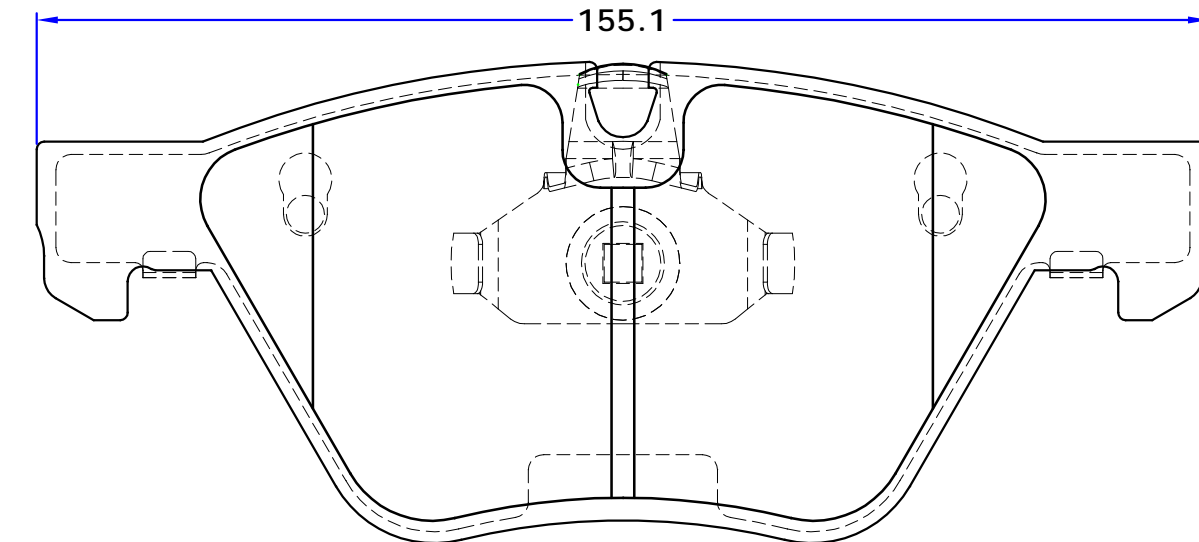

PARS LENT

BRAKE PADS

PL 23793

WVA No. : 23793

THK : 19.7 mm

BMW
5 (E60), 07/03 -
5 Touring (E61), 06/04 -

TEVES

2 INNER PIECES
2 OUTER PIECES

OE REF:
BMW
34116763617
34116763618