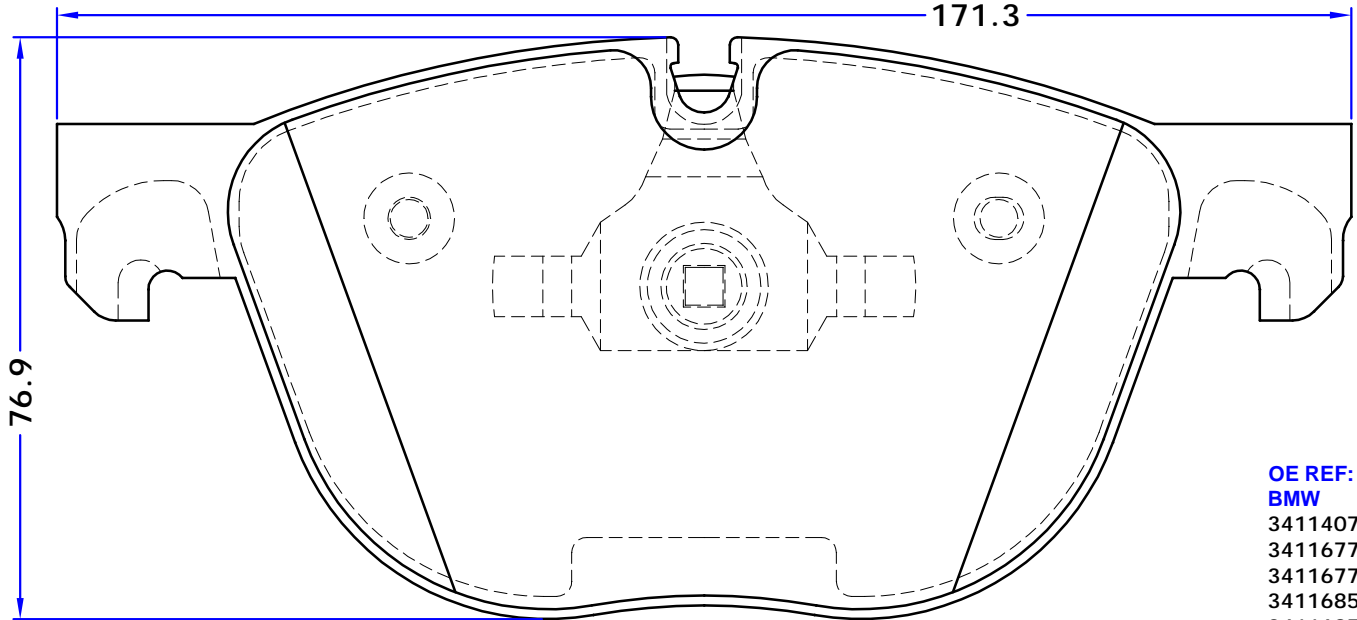

PL 24170

WVA No. : 24170

THK : 19.5 mm

BMW

- X4 (F26), 04/14 -
- X5 (E70), 02/07 - 06/13
- X5 (F15, F85), 07/13 -
- X6 (E71, E72), 06/07 - 06/14
- X6 (F16, F86), 08/14 -

TEVES

OE REF:

- **BMW**
- 34114074370
- 34116778403
- 34116779293
- 34116852253
- 34116857096
- 34116877653

- 2 OUTER PIECES
- 2 INNER PIECES

PL 24218

WVA No. : 24218

THK : 17.7 mm

KIA

- CERATO (LD), 03/04 -
- CERATO Saloon (LD), 04/04 -

SUMITOMO