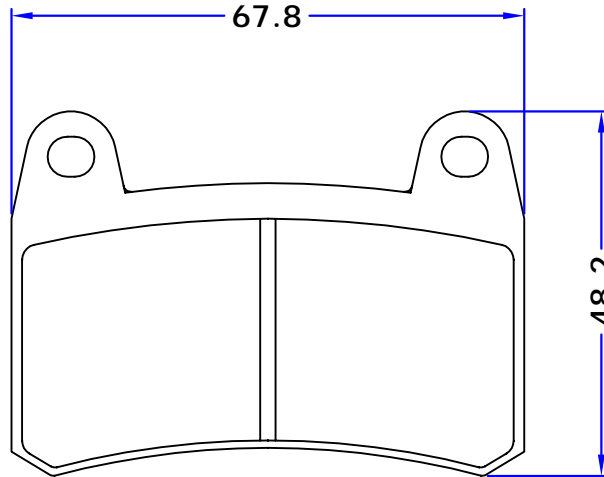

PARS LENT

BRAKE PADS

PL 50013

WVA No. : -----

THK : 8.1 mm

BENELLI
TNT 15
TNT 25
TNT 249