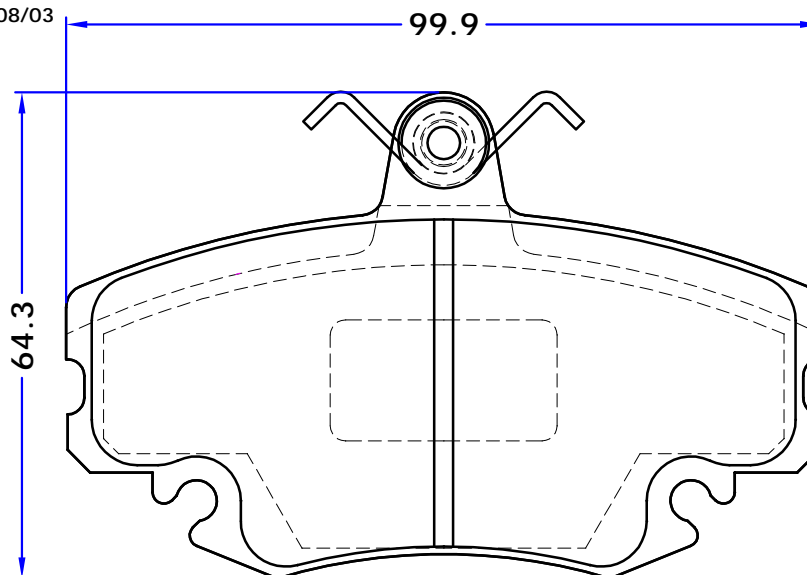

PEUGEOT

205 Mk II (20A/C), 01/87 - 09/98

205 (741A/C), 02/83 - 10/87

205 Convertible (741B, 20D), 04/86 - 12/94

309 Mk II (3C, 3A), 07/89 - 12/93

309 (10C, 10A), 10/85 - 12/89

RENAULT

9 (L42_), 09/81 - 12/89

11 (B/C37_), 03/83 - 07/89

11 Box (S37_), 03/83 - 07/89

18 (134_), 04/78 - 11/93

18 Variable (135_), 02/79 - 11/93

19 Mk II (B/C53_), 01/91 - 12/95

19 Mk II Box (S53_), 03/92 - 12/95

19 Mk II Convertible (D53_, 853_), 04/92 - 02/97

19 Mk II Saloon (L53_), 04/92 - 08/03

19 (B/C53_), 01/88 - 12/92

19 Convertible (D53_), 07/91 - 04/92

19 Saloon (L53_), 01/88 - 12/92

20 (127_), 10/75 - 12/83

21 (B48_), 09/89 - 06/94

21 Saloon (L48_), 03/86 - 06/94

21 Savanna (K48_), 03/86 - 08/94

25 (B29_), 04/84 - 12/93

30 (127_), 02/75 - 03/86

CLIO I Box (S57_), 01/91 - 09/98

CLIO II Box (SB0/1/2_), 09/98 -

CLIO Mk II (BB0/1/2_, CB0/1/2_), 09/98 -

CLIO (B/C57_, 5/357_), 05/90 - 09/98

ESPACE (J11_), 07/84 - 12/92

EXTRA Van (F40_, G40_), 07/85 - 11/98

FUEGO (136_), 02/80 - 11/92

LOGAN I (LS_), 09/04 -

LOGAN I Estate (KS_), 04/07 -

LOGAN II, 10/13 -

MEGANE I (BA0/1_), 08/95 - 08/03

MEGANE I Cabriolet (EA0/1_), 10/96 - 08/03

MEGANE I Classic (LA0/1_), 09/96 - 08/03

MEGANE I Coach (DA0/1_), 03/96 - 08/03

MEGANE I Grandtour (KA0/1_), 03/99 - 08/03

MEGANE Scenic (JA0/1_), 01/97 - 10/99

RAPID Box (F40_, G40_), 07/85 - 11/98

SANDERO/STEPWAY I, 11/07 -

SUPER 5 (B/C40_), 10/84 - 12/96

THALIA I (LB0/1/2_), 02/98 -

TWINGO I (C06_), 03/93 -

SAIPA

(TONDAR 90)

2X

LUCAS

F

OE REF:

RENAULT

- 6025071042
- 7701201669
- 7701202284
- 7701202285
- 7701202289
- 7701202635
- 7701202712
- 7701202894
- 7701203129
- 7701203282
- 7701203775
- 7701203795
- 7701203796
- 7701203797
- 7701204066
- 7701204358
- 7701204833
- 7701205355
- 7701209639
- 7702233531
- 7711130036
- 7711130071

4 PIECES