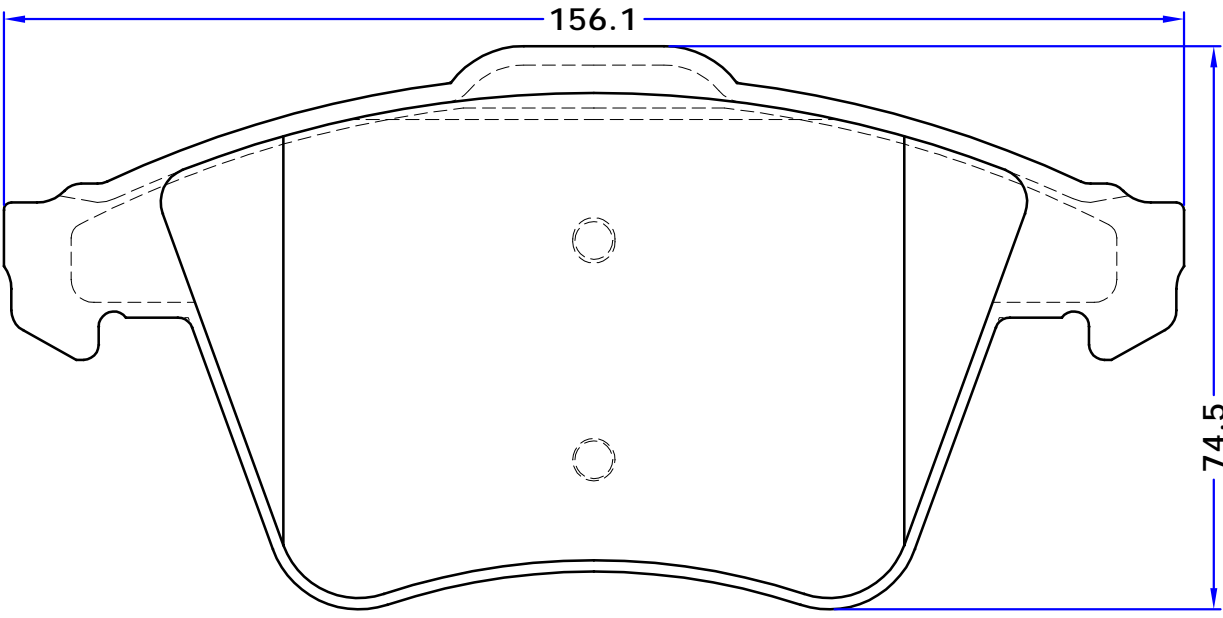

THK : 19.7 mm

VOLKSWAGEN

- MULTIVAN Mk V (7HM, 7HN, 7HF, 7EF, 7EM, 7EN), 04/03 -
- MULTIVAN Mk VI (SGF, SGM, SGN), 04/15 -
- TRANSPORTER / CARAVELLE Mk V Bus (7HB, 7HJ, 7EB, 7EJ, 7EF, 7, 04/03 TRANSPORTER / CARAVELLE Mk VI Bus (SGB, SGG, SGJ), 04/15 -
- EUROVAN V Bus (7HB, 7HJ, 7EB, 7EJ, 7EF), 04/03 -
- TRANSPORTER Mk V Box (7HA, 7HH, 7EA, 7EH), 04/03 -
- TRANSPORTER Mk V Platform/Chassis (7JD, 7JE, 7JL, 7JY, 7JZ,, 04/03 -)
- TRANSPORTER Mk VI Box (SGA, SGH), 04/15 -
- TRANSPORTER Mk VI Platform/Chassis (SFD, SFE, SFL, SFZ), 04/15 -