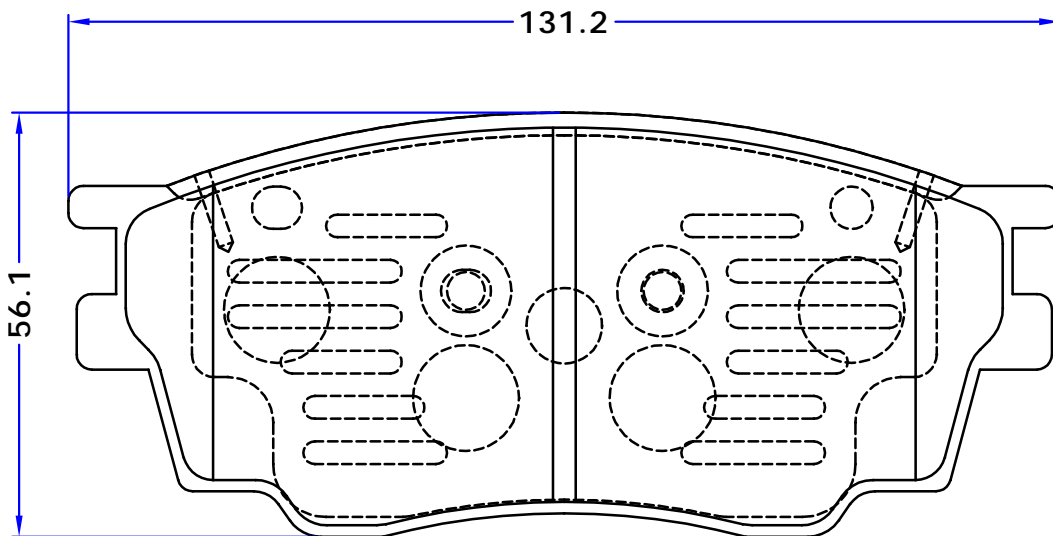

PARS LENT

BRAKE PADS

PL 24246

WVA No. : 24246

THK : 17mm

MAZDA

6 (GG), 06/02 -

6 Hatchback (GG), 08/02 -

SAIPA

S300

SUMITOMO

OE REF :

MAZDA

- G2YD3323Z
- GJYA3323ZB
- GJYA3323ZC
- GJYA3323ZD
- GJYB3323ZB
- GJYB3323ZC
- GJYB3323ZD
- GJYC3323Z

MITSUBISHI

- G2YD3328Z
- GJYA3328ZA
- GJYA3329ZA
- GJYA3329ZB

SUZUKI

- 5520065J23
- 5520065J23000
- 5520065J24

- 2 OUTER PIECES
- 1 INNER PIECE WITH RIGHT WEAR INDICATOR SPRING
- 1 INNER PIECE WITH LEFT WEAR INDICATOR SPRING