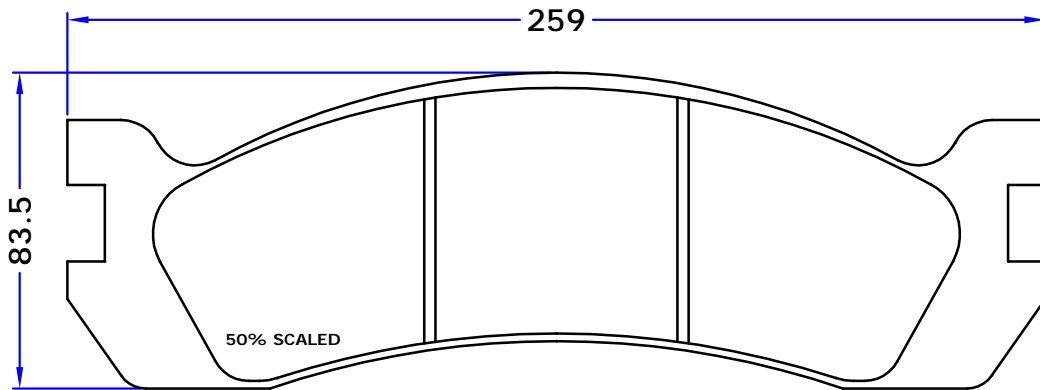

KOMATSU

4 PIECES

PL 70036

WVA No. : -----

THK : 23 mm

KAWASAKI

4 PIECES

PARS LENT