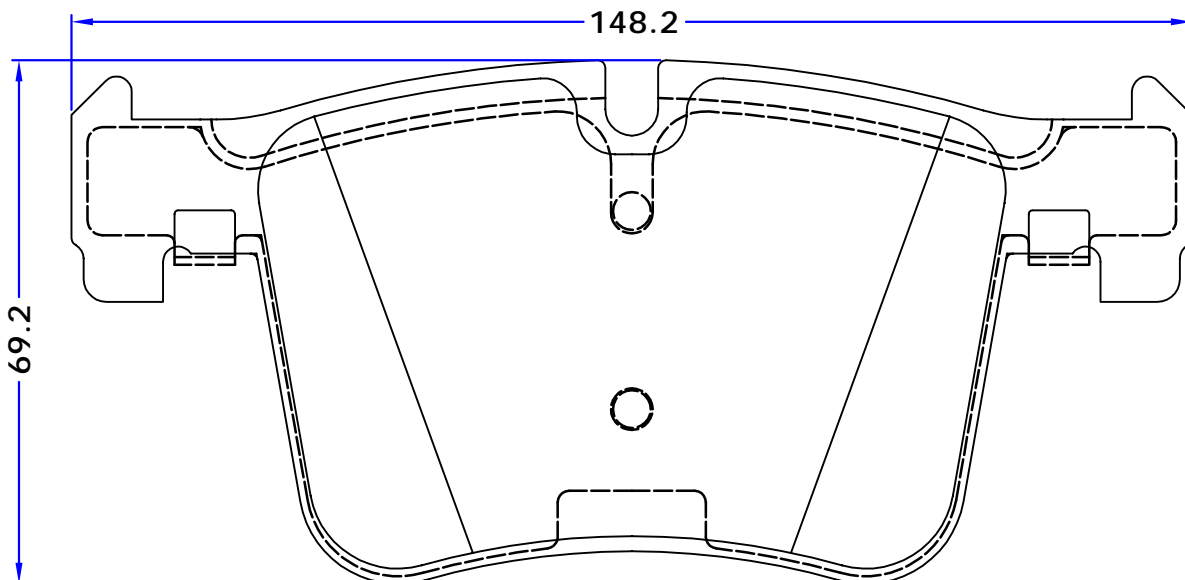

PARS LENT

BRAKE PADS

PL 25199

WVA No. : 25199

THK : 19 mm

BMW

- 1 (F20), 11/10 -
- 1 (F21), 12/11 -
- 2 Convertible (F23), 11/14 -
- 2 Coupe (F22, F87), 10/13 -
- 3 (F30, F80), 10/11 -
- 3 Gran Turismo (F34), 03/13 -
- 3 Sports Wagon (F31), 10/11 -
- 4 Convertible (F33, F83), 10/13 -
- 4 Coupe (F32, F82), 07/13 -
- 4 Gran Coupe (F36), 03/14 -
- X3 (F25), 09/10 -
- X4 (F26), 04/14 -

Bosch

SET : 1 INNER PIECE WITH PISTON LOCATOR SPRING
1 INNER PIECE WITH PISTON LOCATOR SPRING
2 OUTER PIECES

OE REF :

- **BMW**
- 34106799801
- 34106856191
- 34106859181
- 34106859182
- 34114073936
- 34116854126
- 34116856193