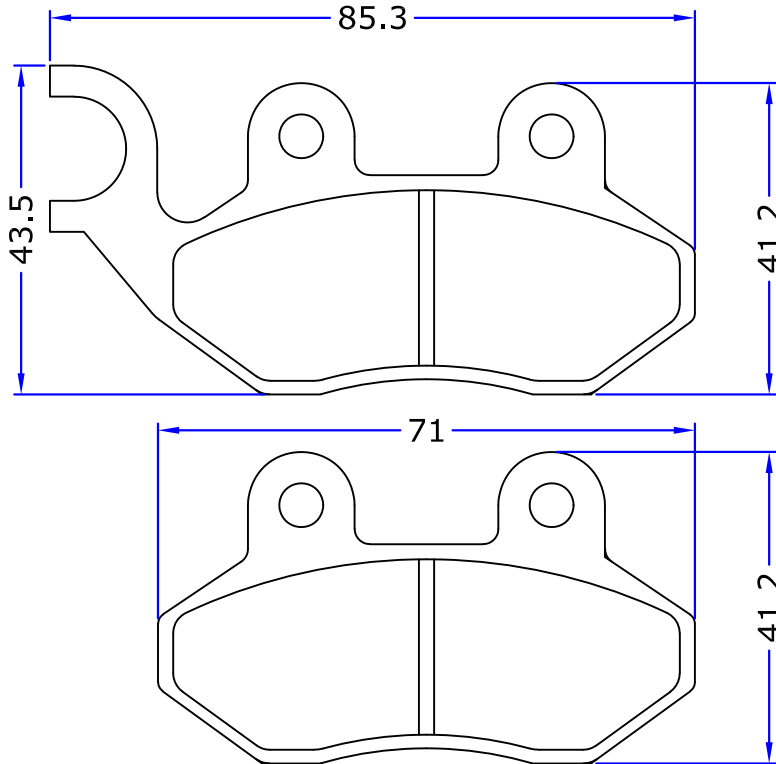

HONDA
CLICK VARIO

1 RIGHT PIECE
1 LEFT PIECE

PARS LENT

BRAKE PADS

PL 50030

WVA No. : -----

THK : 8.2 mm

FIDDLE