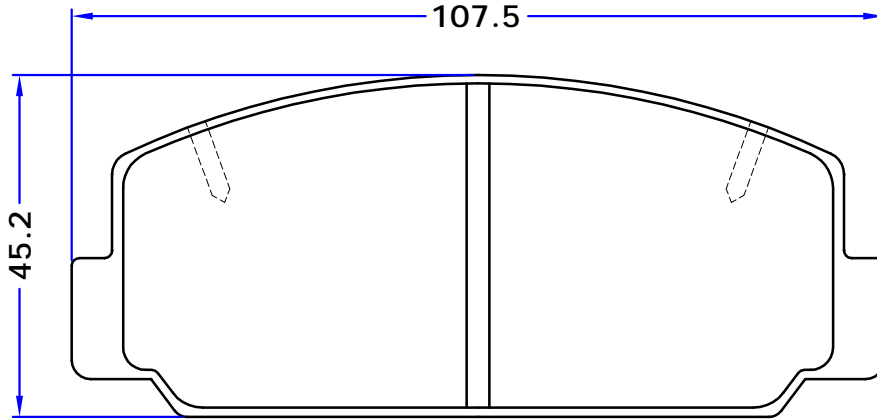

PARS LENT

BRAKE PADS

PL 20599

WVA No. : 20599

THK : 14 mm

TOYOTA

CELICA (TA60, RA40, RA6_), 08/77 - 08/85
CELICA Coupe (RA4_, TA4_), 08/77 - 08/85

AKEBONO

OE REF:
DAIHATSU
0449114090000
0449120110
0449120110000
0449120111000

TOYOTA
0446512180
0446512390
0446512400
0446512430
0446514220
0446514250
0446528250
0449112030
0449112031
0449112093
0449114011
0449114030
0449114031
0449114032
0449114033
0449114090
0449120030
0449120031
0449120032
0449120050
0449120051
0449120111
0449128010

4 PIECES

PL .....

WVA No. : .....

THK : ..... mm