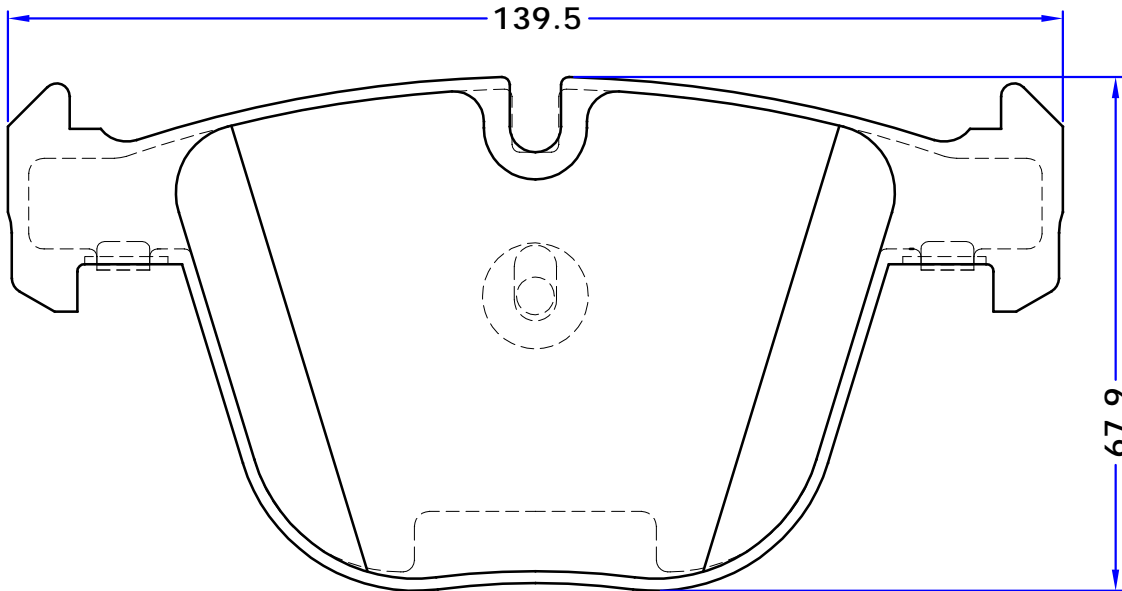

PL 23730

WVA No. : 23730

THK : 16.9 mm

BMW

- 1 Coupe (E82), 10/07 -
- 3 (E90), 01/05 -
- 3 Convertible (E93), 08/06 -
- 3 Coupe (E92), 06/06 -
- 5 (E60), 07/03 -
- 5 Touring (E61), 06/04 -
- 6 (E63), 01/04 -
- 6 Convertible (E64), 04/04 -
- 7 (E65, E66, E67), 11/01 -
- X5 (E70), 02/07 -
- X5 (F15, F85), 05/13 -
- X6 (E71, E72), 05/08 -
- X6 (F16, F86), 08/14 -

BMW (BRILLIANCE)

- 5 SERIES (E60), 07/03 -

ROLLS-ROYCE

- PHANTOM, 05/03 -
- PHANTOM Coupe, 01/07 -
- PHANTOM Drophead Coupe, 01/07 -

TEVES

2 INNER PIECES
2 OUTER PIECES

**OE Ref :
BMW**

- 34110301476
- 34116763305
- 34210403290
- 34212228429
- 34212284296
- 34212284685
- 34212339291
- 34212339292
- 34216757536
- 34216761286
- 34216763012
- 34216763305
- 34216768471
- 34216857117