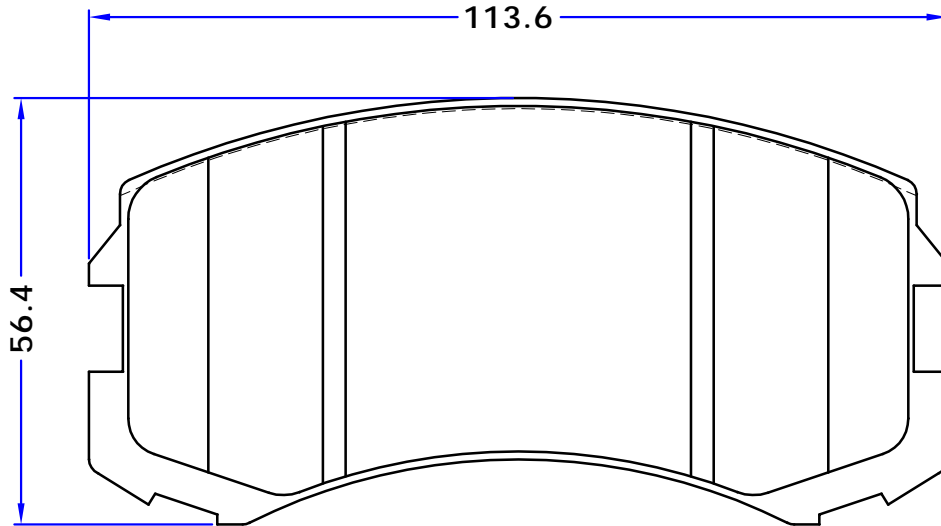

PARS LENT

BRAKE PADS

PL 80100

WVA No. : 24291

THK : 15.3 mm

MITSUBISHI

LANCER Estate (CS_W), 09/03 - 10/08
LANCER Mk VI (CJ-CP_), 09/95 - 08/03
LANCER Saloon (CS_A, CT0), 03/00 -

SUMITOMO