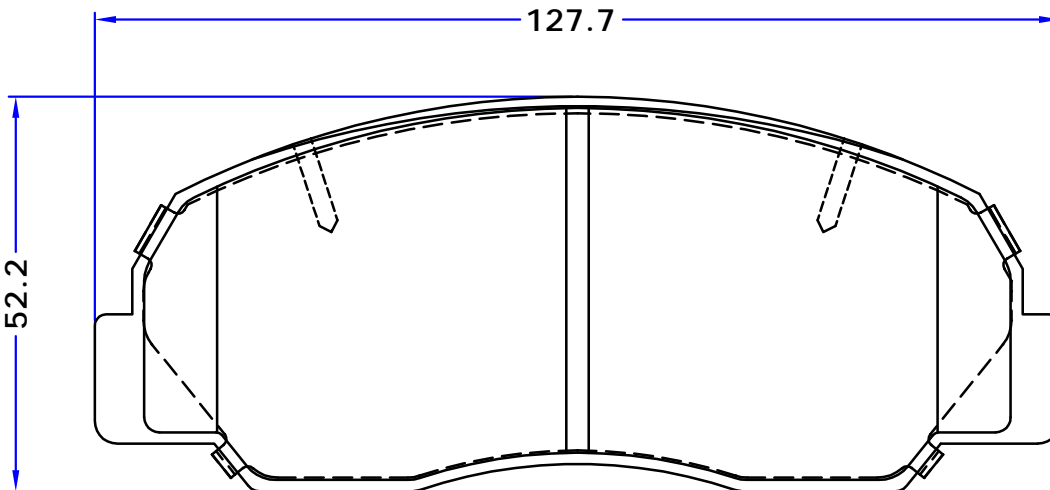

MAZDA (VANET 1600 & 2000)