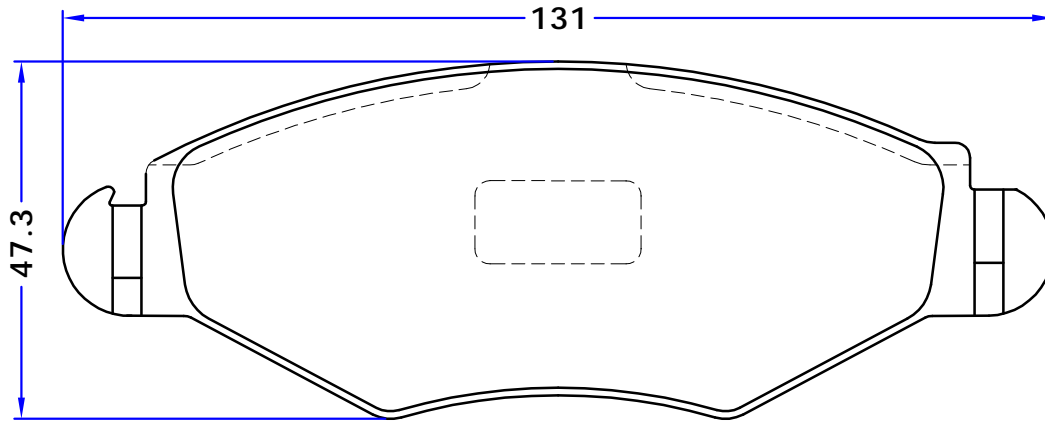

PARS LENT

BRAKE PADS

PL 23205

WVA No. : 23205 & 23597

THK : 18 mm

CITROËN

XSARA (N1), 04/97 - 04/05

PEUGEOT

206 Hatchback (2A/C), 08/98 -

206 Saloon, 03/07 -

206 SW (2E/K), 07/02 -

206 Van, 04/99 -

206+ (T3E), 01/09 -

BOSCH

2X

8X

2 RIGHT PIECES
2 LEFT PIECES