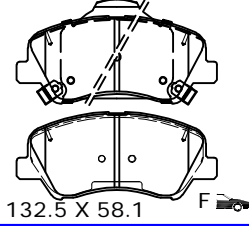

PL25348 THK 17.7