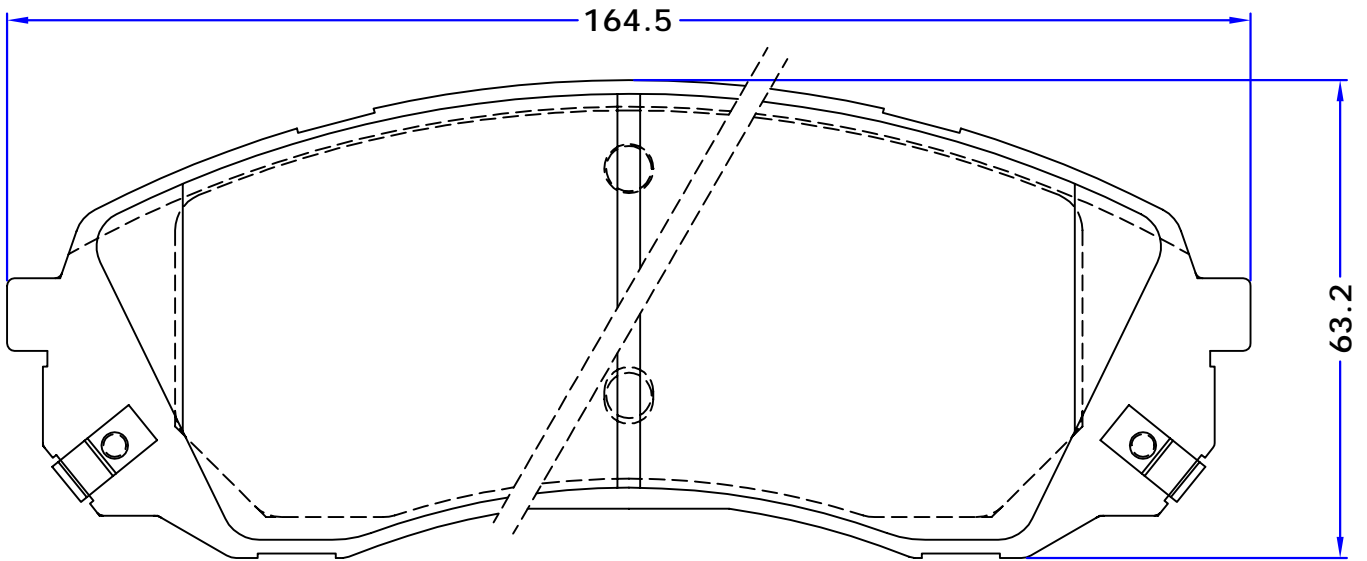

PARS LENT

BRAKE PADS

PL 24597

WVA No. : 24597

THK : 17.6mm

DODGE

H 100 Box, 10/09 -

H 100 Bus, 10/09 -

HYUNDAI

KIA

SEDONA III (VO), 09/05 -

GRAND CARNIVAL

SET : 2 INNER PIECES WITH WEAR INDICATOR SPRING
2 OUTER PIECES

OE REF :
HYUNDAI
581014HA00
581014HA01
581014HA10
581014HA50
KIA
581014DE00
581014HA00
581014HA01
581014HA10