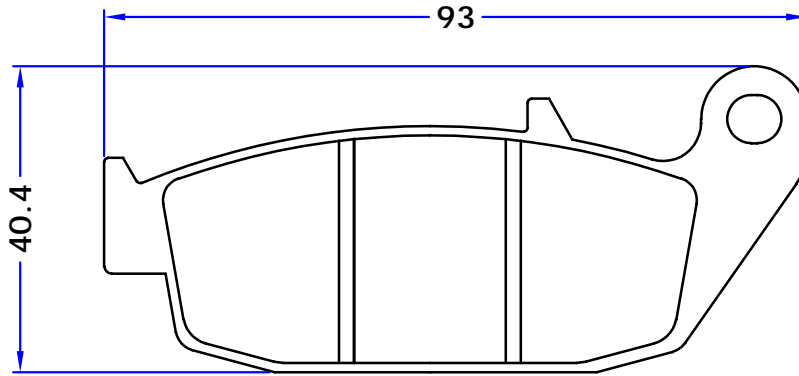

PARS LENT

BRAKE PADS

PL 50005

WVA No. : -----

THK : 10.5 mm

APACHE

1 LEFT PIECE
1 RIGHT PIECE

PL 50006

WVA No. : -----

THK : 8.5 mm

PULSAR