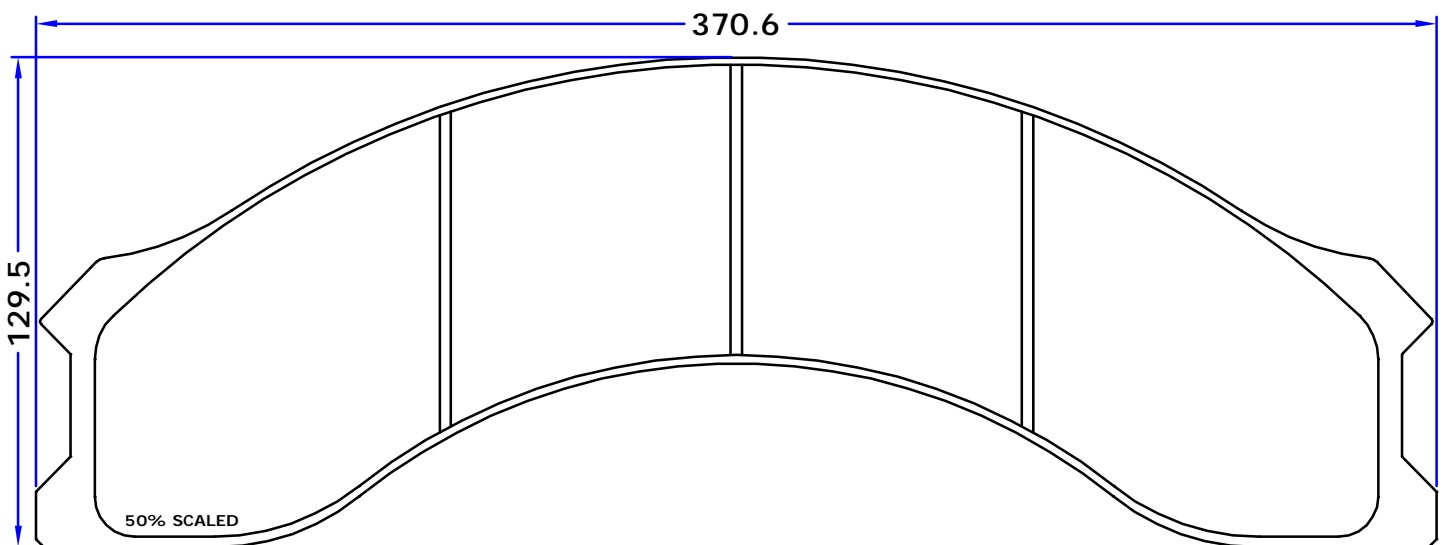

4 PIECES

PL 70034

WVA No. : -----

THK : 28 mm

VOLVO (DAMP TRUCK)