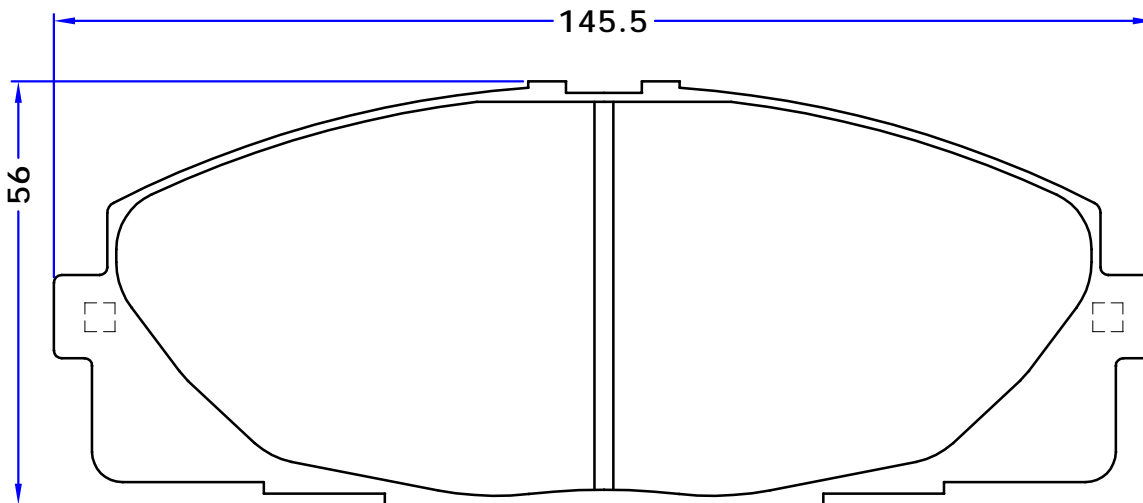

**OE REF :
TOYOTA**

- 0446526420
- 0446526421

4 PIECES