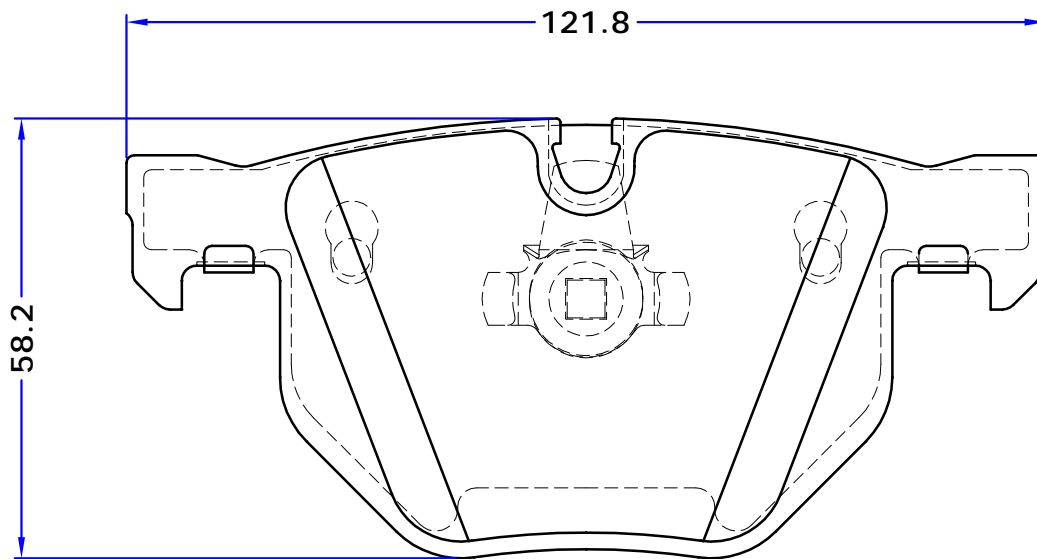

PARS LENT

BRAKE PADS

PL 23732

WVA No. : 23732

THK : 17 mm

BMW

- 5 (E60), 07/03 -
- 5 Touring (E61), 06/04 -
- 6 (E63), 01/04 -
- 6 Convertible (E64), 04/04 -
- X5 (E70), 02/07 -
- X5 (F15, F85), 05/13 -
- X6 (E71, E72), 05/08 -
- X6 (F16, F86), 08/14 -

CHEVROLET

TEVES

OE REF:

BMW

- 34212339276
- 34212339277
- 34212339278
- 34212339279
- 34212339290
- 34216763043
- 34216763044
- 34216784135

2 OUTER PIECES
2 INNER PIECES