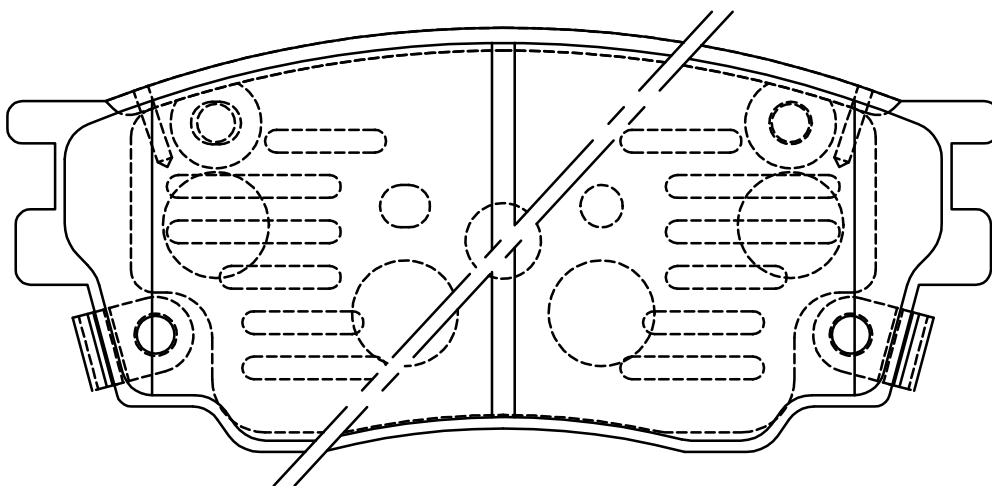

PARS LENT

BRAKE PADS

PL 24246

WVA No. : 24246

THK : 17mm

MAZDA

6 (GG), 06/02 -

6 Hatchback (GG), 08/02 -

SAIPA

S300

SUMITOMO

OE REF :

MAZDA

- G2YD3323Z
- GJYA3323ZB
- GJYA3323ZC
- GJYA3323ZD
- GJYB3323ZB
- GJYB3323ZC
- GJYB3323ZD
- GJYC3323Z

MITSUBISHI

- G2YD3328Z
- GJYA3328ZA
- GJYA3329ZA
- GJYA3329ZB

SUZUKI

- 5520065J23
- 5520065J23000
- 5520065J24

- 2 OUTER PIECES
- 1 INNER PIECE WITH RIGHT WEAR INDICATOR SPRING
- 1 INNER PIECE WITH LEFT WEAR INDICATOR SPRING