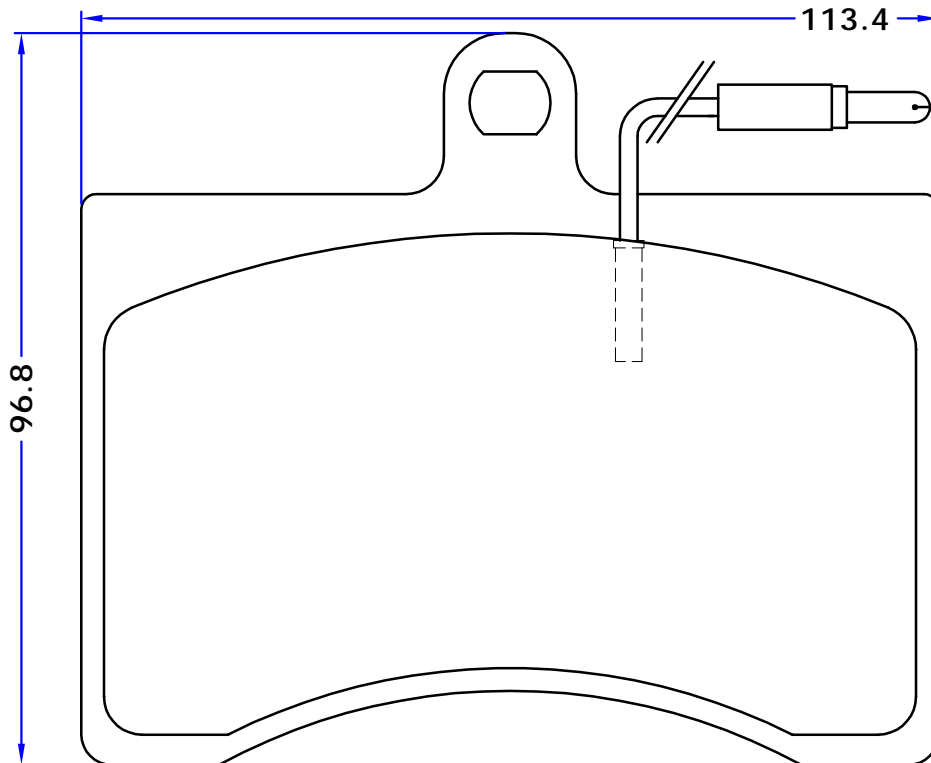

THK : 18 mm

VOLKSWAGEN

SUMITOMO

4 PIECES

PL 20655

WVA No. : 20655

THK : 18 mm

CITROËN (C35 Autobus/Autocar (2.0 , 2.2 D, 2.5 D) , C35 Camionnette (2.0 , 2.2 D, 2.5 D))