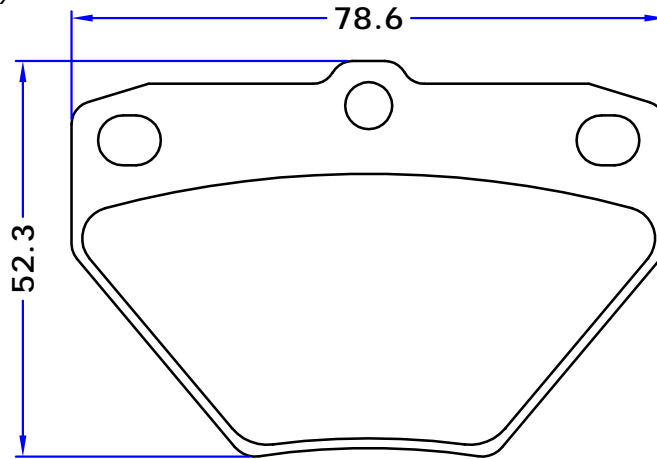

PL 23521

WVA No. : 23521

THK : 14 mm

TOYOTA

- CELICA (ZZT23_), 11/99 -
- COROLLA (_E11_), 04/97 - 01/02
- COROLLA (CDE12_, ZZE12_, NDE12_, ZDE12_), 11/01 -
- COROLLA Estate (_E12J_, _E12T_), 12/01 -
- COROLLA Saloon (_E12J_, _E12T_), 11/01 -
- COROLLA Verso (ZDE12_, CDE12_), 09/01 - 05/04
- COROLLA Wagon (_E11_), 04/97 - 01/02
- PRIUS Hatchback (NHW20_), 08/03 -
- PRIUS Saloon (NHW11_), 05/00 - 01/04
- YARIS VERSO (NLP2_, NCP2_), 11/99 -
- YARIS/VITZ (SCP1_, NLP1_, NCP1_), 04/99 -

**ECHO
MVM**

- 530
- X33