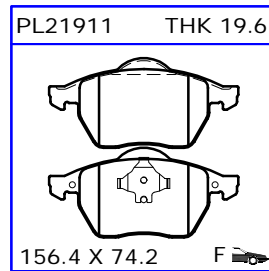

PARS LENT

BRAKE PADS

ARO

ACURA

ASTON MARTIN

AUDI