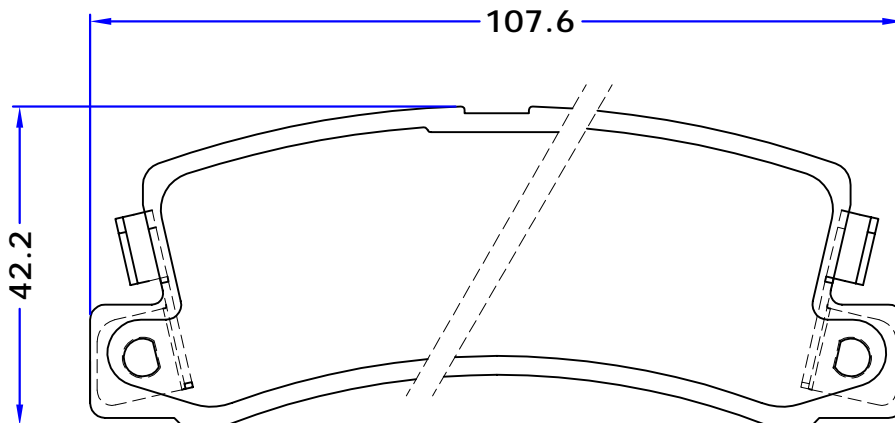

AKEBONO

OE REF:
LEXUS

0446648010
446648010

TOYOTA

0446612110
0446620010
0446620020
0446620040
0446620060
0446620070
0446620080
0446620110
0446632010
0446632050
0446633010
0446633040
0446633050
04466YZZC5
04466YZZC6
0449220010
0449220011
0449220012
0449220020
0449220020
0449220021
0449220022
0449220030
0449220040
0449220050
0449220051
0449220060
0449220061
0449220062
0449220070
0449220080
0449220090
0449220100
0449220150
0449232011
0449232012
0449232061
0449233010
0449233020
0449233031

- 2 OUTER PIECES
- 1 INNER PIECE WITH RIGHT WEAR INDICATOR SPRING
- 1 INNER PIECE WITH LEFT WEAR INDICATOR SPRING