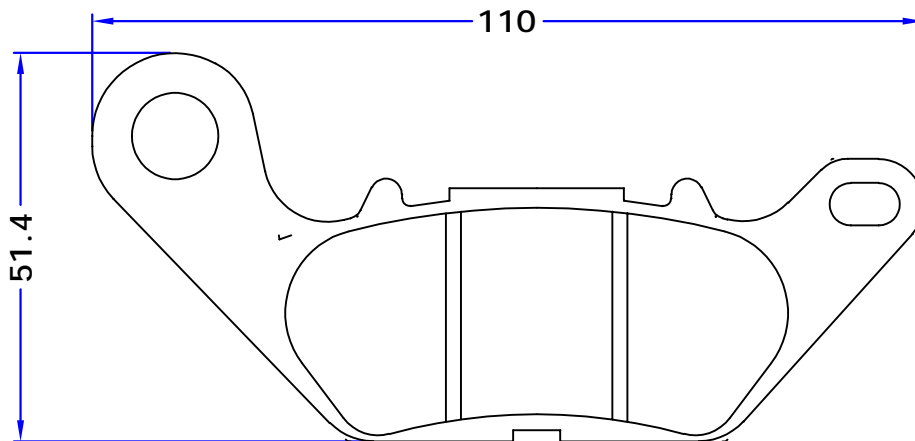

2 PIECES

PL 50026

WVA No. : -----

THK : 8.5 mm

TVS (WEGO)

MBK

XC 125 Waap 08 - HF

YAMAHA

XC 125 Vity 08 - HF

YBR 125 08 - HF

135 Crypton X 08 - HF