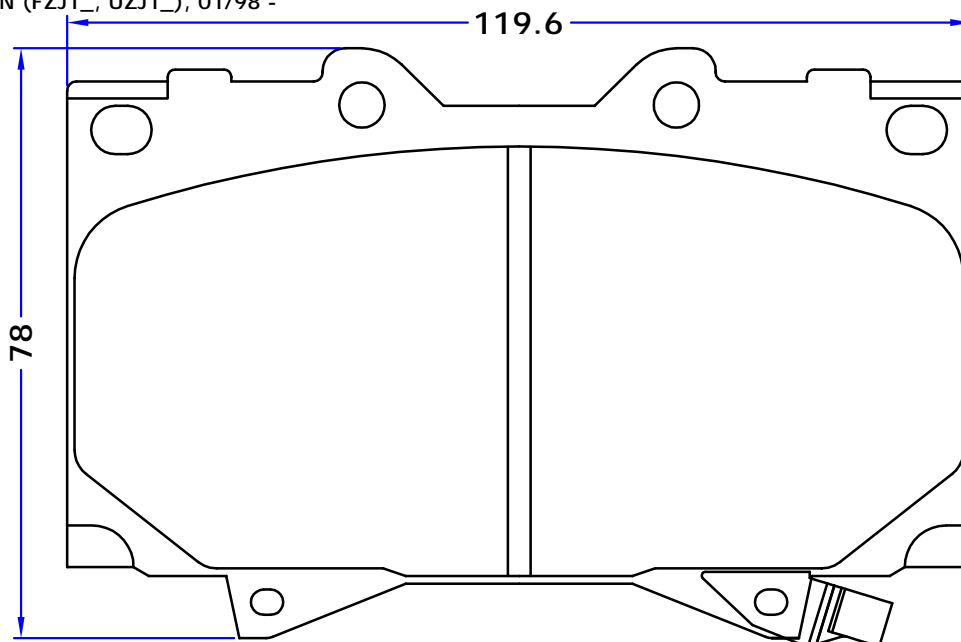

PL 23524

WVA No. : 23524

THK : 17 mm

LEXUS (LX (UZJ100), 05/98 - 03/08)

TOYOTA

- LAND CRUISER (PZJ7_, KZJ7_, HZJ7_, BJ7_, LJ7_, RJ7_), 03/84 -
- LAND CRUISER 90 (_J9_), 04/95 -
- LAND CRUISER 100 (UZJ100), 01/98 -
- LAND CRUISER AMAZON (FZJ1_, UZJ1_), 01/98 -
- LAND CRUISER V8
- LAND CRUISER TD 4/2