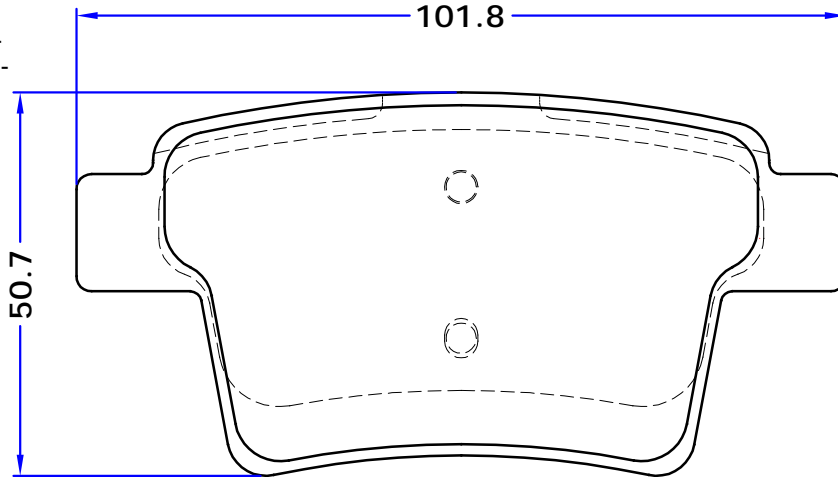

PARS LENT

BRAKE PADS

PL 24260

WVA No. : 24260

THK : 16.3 mm

FORD

MONDEO III (B5Y), 11/00 - 08/07
MONDEO III Estate (BWY), 11/00 - 08/07
MONDEO III Saloon (B4Y), 11/00 - 08/07

FORD USA

PROTON

GEN 2 (CM_), 06/04 -
GEN-2 PERSONA Saloon, 01/07
SATRIA NEO, 02/07 -

JAGUAR

X-TYPE (CF1), 06/01 -
X-TYPE Estate, 11/03 -