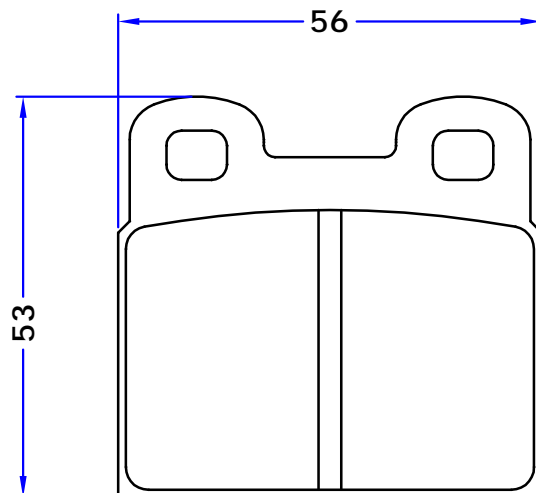

AUTO UNION

DKW F12, 11/62 - 08/66
DKW F12 Convertible, 11/62 - 08/66

DAF

55, 10/67 - 09/72
55 Coupe, 05/68 - 09/72
55 Estate, 10/68 - 09/72
66, 10/72 - 08/75
66 Coupe, 09/73 - 08/75
66 Estate, 10/72 - 08/75

PORSCHE

356 Cabriolet/Speedster, 01/50 - 12/65
356 Coupe, 01/50 - 03/68
911, 01/63 - 11/90
911 Targa, 11/64 - 11/90
912, 01/65 - 02/70
912 Targa, 03/65 - 02/70

SAAB

90, 08/84 - 08/87
99, 11/67 - 01/87
99 Combi Coupe, 08/68 - 01/87
900 Convertible, 10/86 - 06/94
900 Hatchback, 09/78 - 06/94
900 (AC4, AM4), 01/79 - 12/93

TALBOT

SIMCA 1100 Break/Tourisme, 10/68 - 01/80
SIMCA 1100 Hatchback, 10/68 - 01/80

VOLKSWAGEN

BEETLE, 04/49 - 08/03
BEETLE Convertible (15), 07/64 - 03/81
KARMANN GHIA Coupe (14, 34), 08/55 - 07/74

VOLVO

66, 08/75 - 08/78
66 Estate, 10/75 - 11/79

SKODA

1BM698151A
1BM698151B
311698151
311698151A
311698151B
311698151D

TEVES

OE REF:

ALFA ROMEO

10514260040225
10526260030025
10526260030030
10548260030130
60712608
60714404
60723585

AUDI

1BM698151A
1BM698151B
311698151
311698151A
311698151B
311698151D

BMW

34211103209
34211103322
34211103746

CITROËN

424891
425179

DAF

502808
892349

OPEL

1605120
1605147
1605148
1605204
1605706
1605707
90297400

PORSCHE

90135191213
90135196335
90135296301
90135296337
90135299700
91135293901

SAAB

8910499
8961856
8993230
8993297
8994832
8994980
9101916
9102716

SEAT

1BM698151A
1BM698151B
311698151
311698151A
311698151B
311698151D

4 PIECES