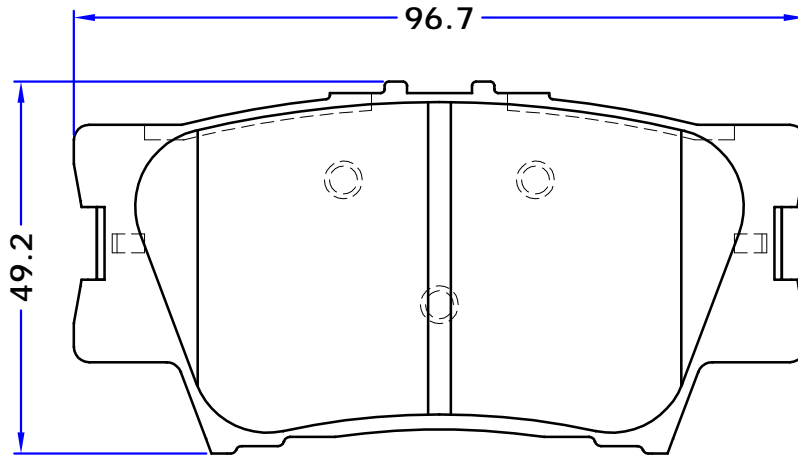

PARS LENT

BRAKE PADS

PL 80128

WVA No. : 24338

THK : 15.6 mm

LEXUS

ES (ACV40_, GSV40_), 03/06 - 06/12
ES (ASV60_, AVV60_, GSV60_), 06/12 -
HS (ANF10), 07/09 -

PONTIAC

VIBE Estate, 09/08 - 12/10

TOYOTA

AVALON Saloon (_X4_), 09/12 -
CAMRY Saloon (_V3_), 08/01 - 11/06
CAMRY Saloon (_V4_), 01/06 - 09/11
CAMRY Saloon (_V5_), 09/11 -
MATRIX (_E14_), 01/08 -
RAV 4 III (_A3_), 06/05 -
RAV 4 IV (_A4_), 12/12 -

OE REF :

PONTIAC

19184917

TOYOTA

0446602220

0446606060

0446606070

0446606090

0446606100

0446606200

0446633160

0446633180

0446633200

0446642060

044664206079

0446675010

04466YZZE8

4 PIECES

PL 80130

WVA No. : -----

THK : 17.5 mm