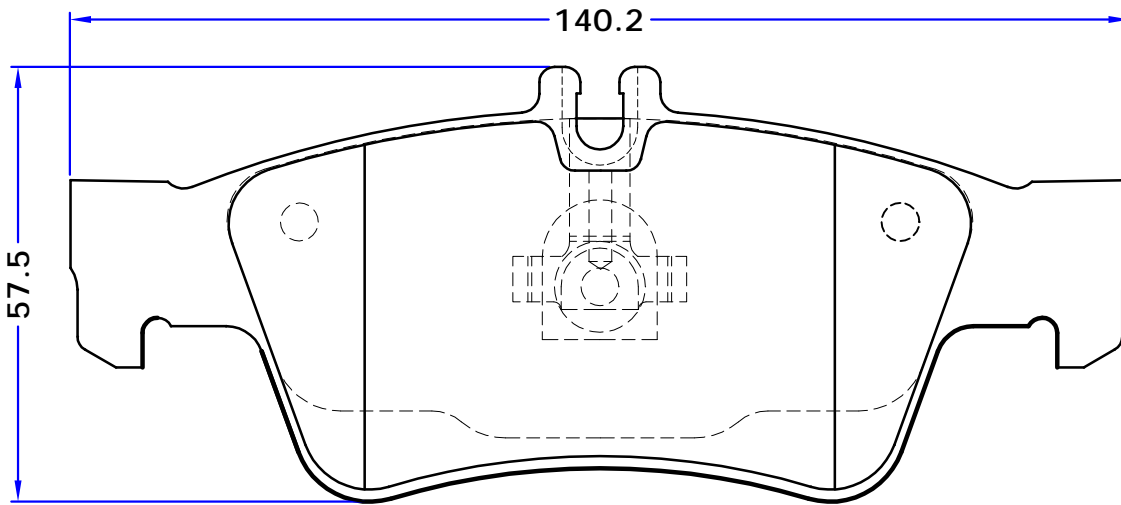

PL 23334

WVA No. : 23334

THK : 16.5 mm

MERCEDES-BENZ

- S-CLASS Coupe (C215), 03/99 - 03/06
- CLS (C218), 01/11 -
- CLS (C219), 10/04 - 12/10
- CLS Shooting Brake (X218), 10/12 -
- E-CLASS (W211), 03/02 - 12/08
- E-CLASS (W212), 01/09 -
- E-CLASS T-Model (S211), 03/03 - 07/09
- E-CLASS T-Model (S212), 08/09 -
- S-CLASS (W220), 10/98 - 08/05
- S-CLASS (W221), 10/05 -
- S-CLASS Coupe (C216), 05/06 -
- SL (R230), 10/01 -
- SLK (R171), 03/04 -

TEVES

**OE REF:
MERCEDES-BENZ**

- 0004230230
- 0034205120
- 0044204420
- 004420442067
- 0054207920
- 0054209320
- 0054209420
- 0064200120
- 0074201020
- 0074206720
- 0074206820
- A0004230230
- A0034205120
- A0044204420
- A004420442067
- A0054207920
- A0054209320
- A0054209420
- A0064200120
- A0074201020
- A0074206720
- A0074206820
- A4420442067

2 OUTER PIECES
2 INNER PIECES