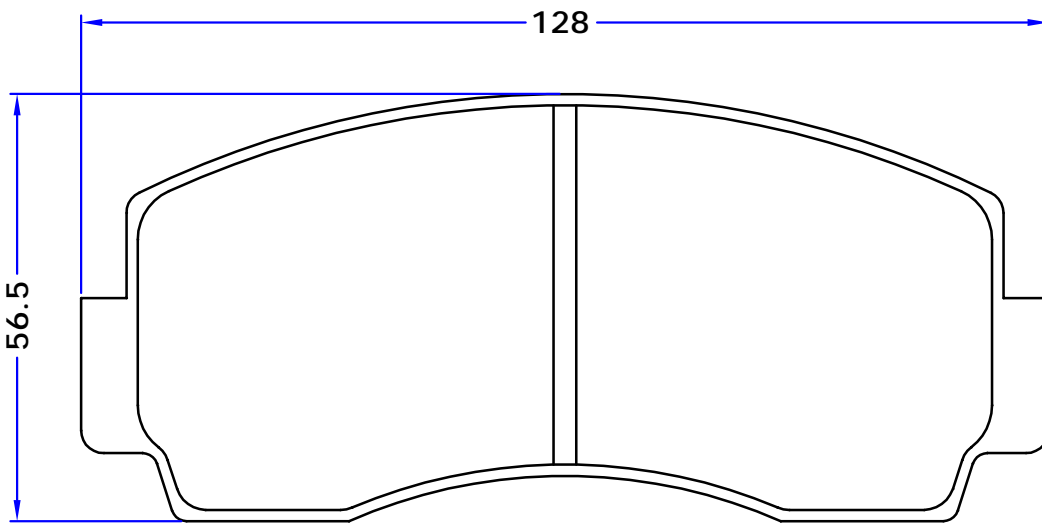

PL 20476

WVA No. : 20476

THK : 15 mm

ALFA ROMEO - ASIA MOTORS

TEVES

4 PIECES

PL 20480

WVA No. : 20480