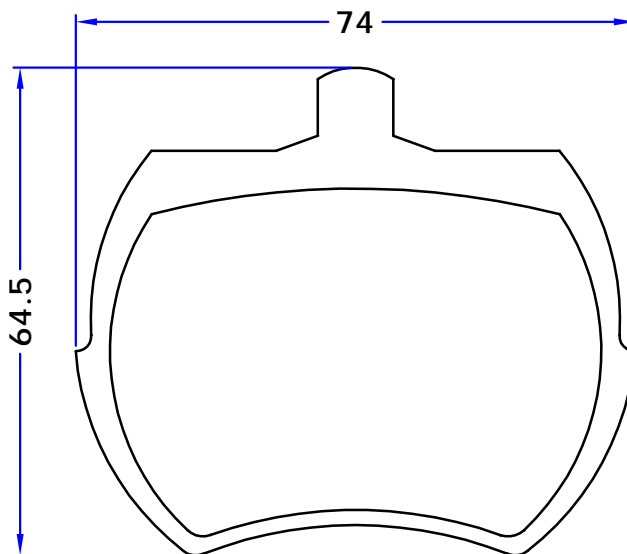

LOCKHEED

OE REF:

AUSTIN

GBP177

GBP213

GBP281

GBP90213

GBP90297

GBP90307

INNOCENTI

53721111

577201112

6557206113

MG

GBP104

GBP108

ROVER

CDU3030EVA

GBP90177

GBP90307AF

TRIUMPH

GBP233

VAUXHALL

91014519

4 PIECES