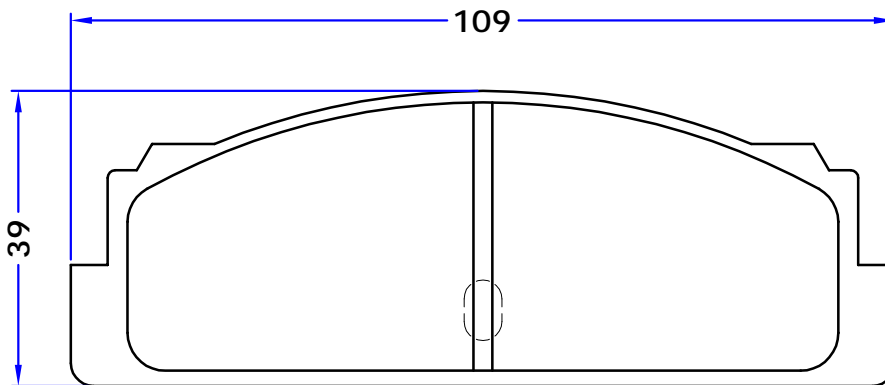

4 PIECES

PL 20076

WVA No. : 20076

THK : 15 mm

HOLDEN

LEXUS

ES (VCV10_, VZV21_), 12/89 - 12/97

TOYOTA