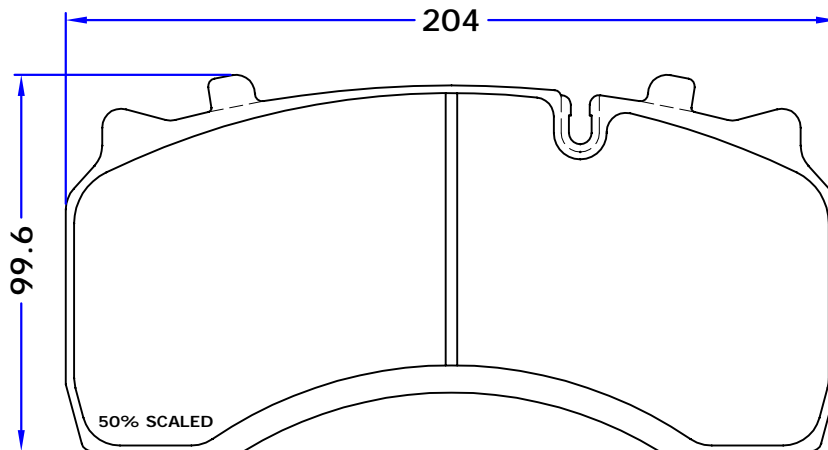

PARS LENT

BRAKE PADS

PL 29141

WVA No. : 29142

THK : 29.8 mm

RENAULT TRUCKS (Midlum, 01/00 -)
WABCO (Perrot Bremse) (RVI (PAN 19-2), -)