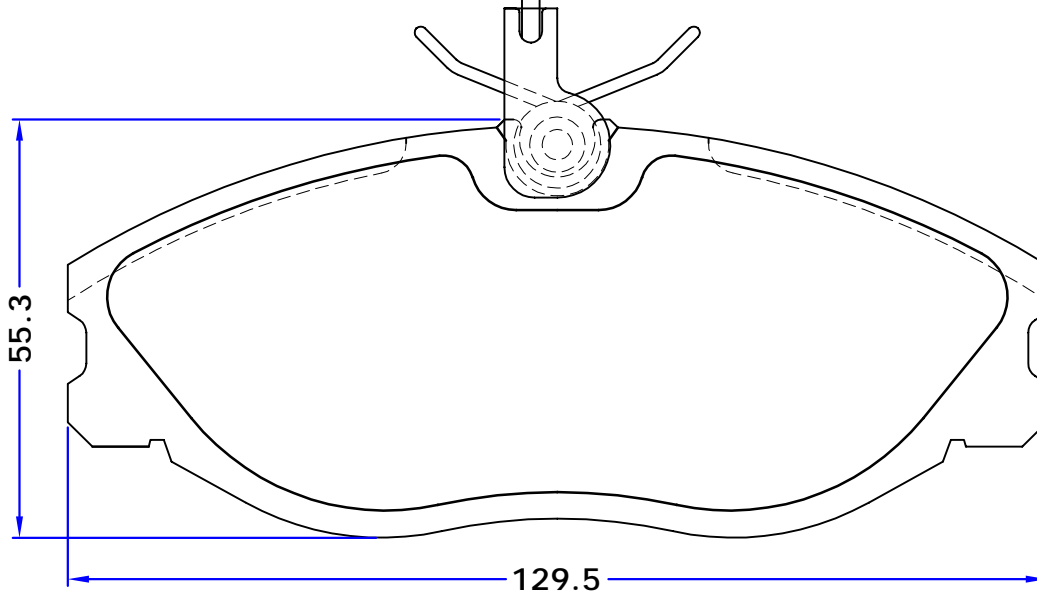

406 (8B), 10/95 - 05/04
 406 Coupe (8C), 03/97 - 12/04
 406 Estate (8E/F), 10/96 - 10/04
 607 (9D, 9U), 01/00 -

LUCAS

OE REF:
CITROËN

- 425132
- 425143
- 425144
- 425160
- 425206
- E172042
- E172058
- E172116
- E172522
- E172554