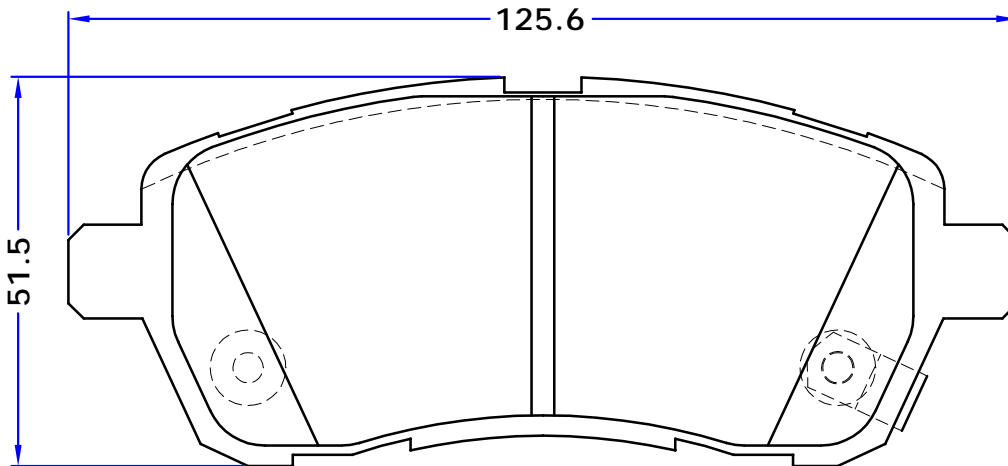

PARS LENT

BRAKE PADS

PL 24283

WVA No. : 24283

THK : 16.5 mm

DAIHATSU
MATERIA (M4_), 10/06 -
SIRION (M3_), 01/05 -
MAZDA
2 (DE), 10/07 - 06/15
SUBARU
JUSTY IV, 01/07 -
SUZUKI
BALENO (FW, EW), 02/16 -
SWIFT III IV (FZ, NZ), 10/10 -

LUCAS

OE REF :
DAIHATSU
04465B1190
04465B1191
04465B1380
04491B1120
4491B1121
MAZDA
DFY13328Z
DFY13328ZA
DFY13328ZA9C
DFY13329ZA
DFY13329ZB
MITSUBISHI
04465B1120
DFY13328Z
SUZUKI
5581068L00
5581068L00000
5581068L50
5581068L50000
5581071L51
55810M69P50

- 2 OUTER PIECES
- 1 INNER PIECE WITH RIGHT WEAR INDICATOR SPRING
- 1 INNER PIECE WITH LEFT WEAR INDICATOR SPRING

PL 24283-1

WVA No. : 24283

THK : 16.5 mm

FORD (FIESTA V (JH_, JD_), 11/01 - ,FIESTA VI, 10/08 - , FIESTA Van, 01/09 -)
FORD AUSTRALIA (FIESTA (WS))

LUCAS