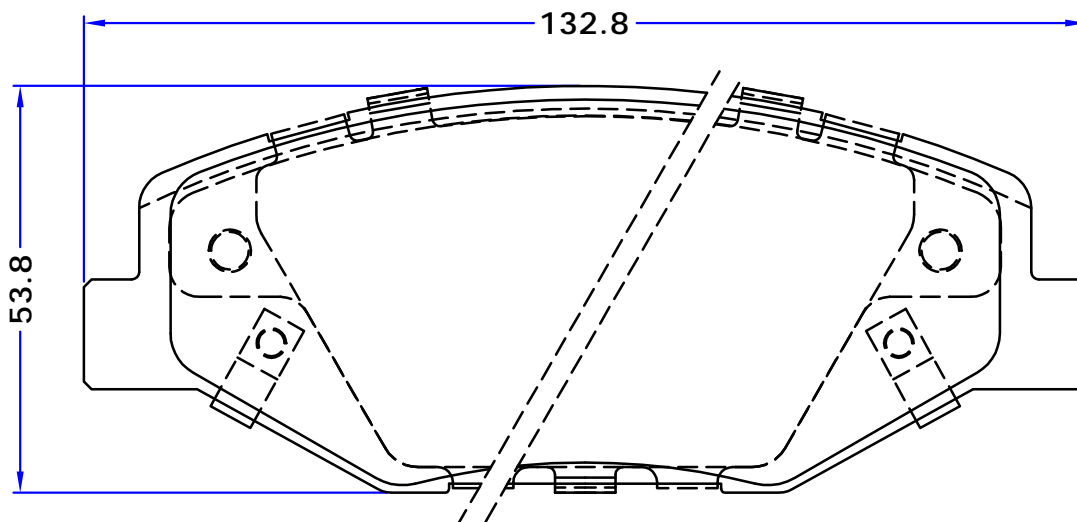

04466YZZE8

4 PIECES

PL 80130

WVA No. : -----

THK : 17.5 mm

PEUGEOT (SAMAND LX)

THICKNESS WITHOUT SHIM = 16.5 mm

MANDO