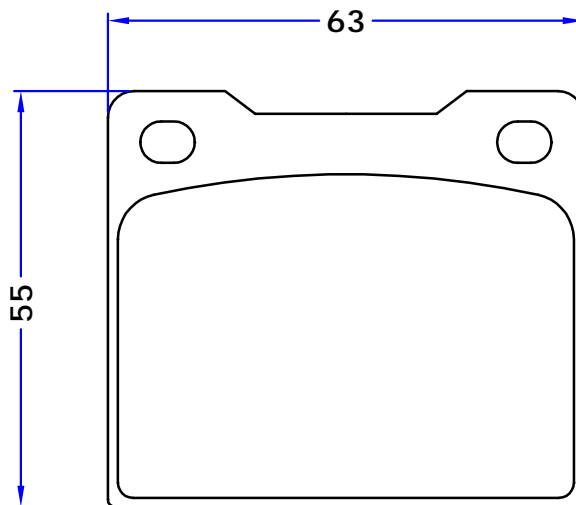

272876

2729119

275895

PL 20088-1

WVA No. : -----

THK : 14.4 mm

FORD - LANCIA - LOTUS - TALBOT - TRIUMPH - VOLVO

4 PIECES