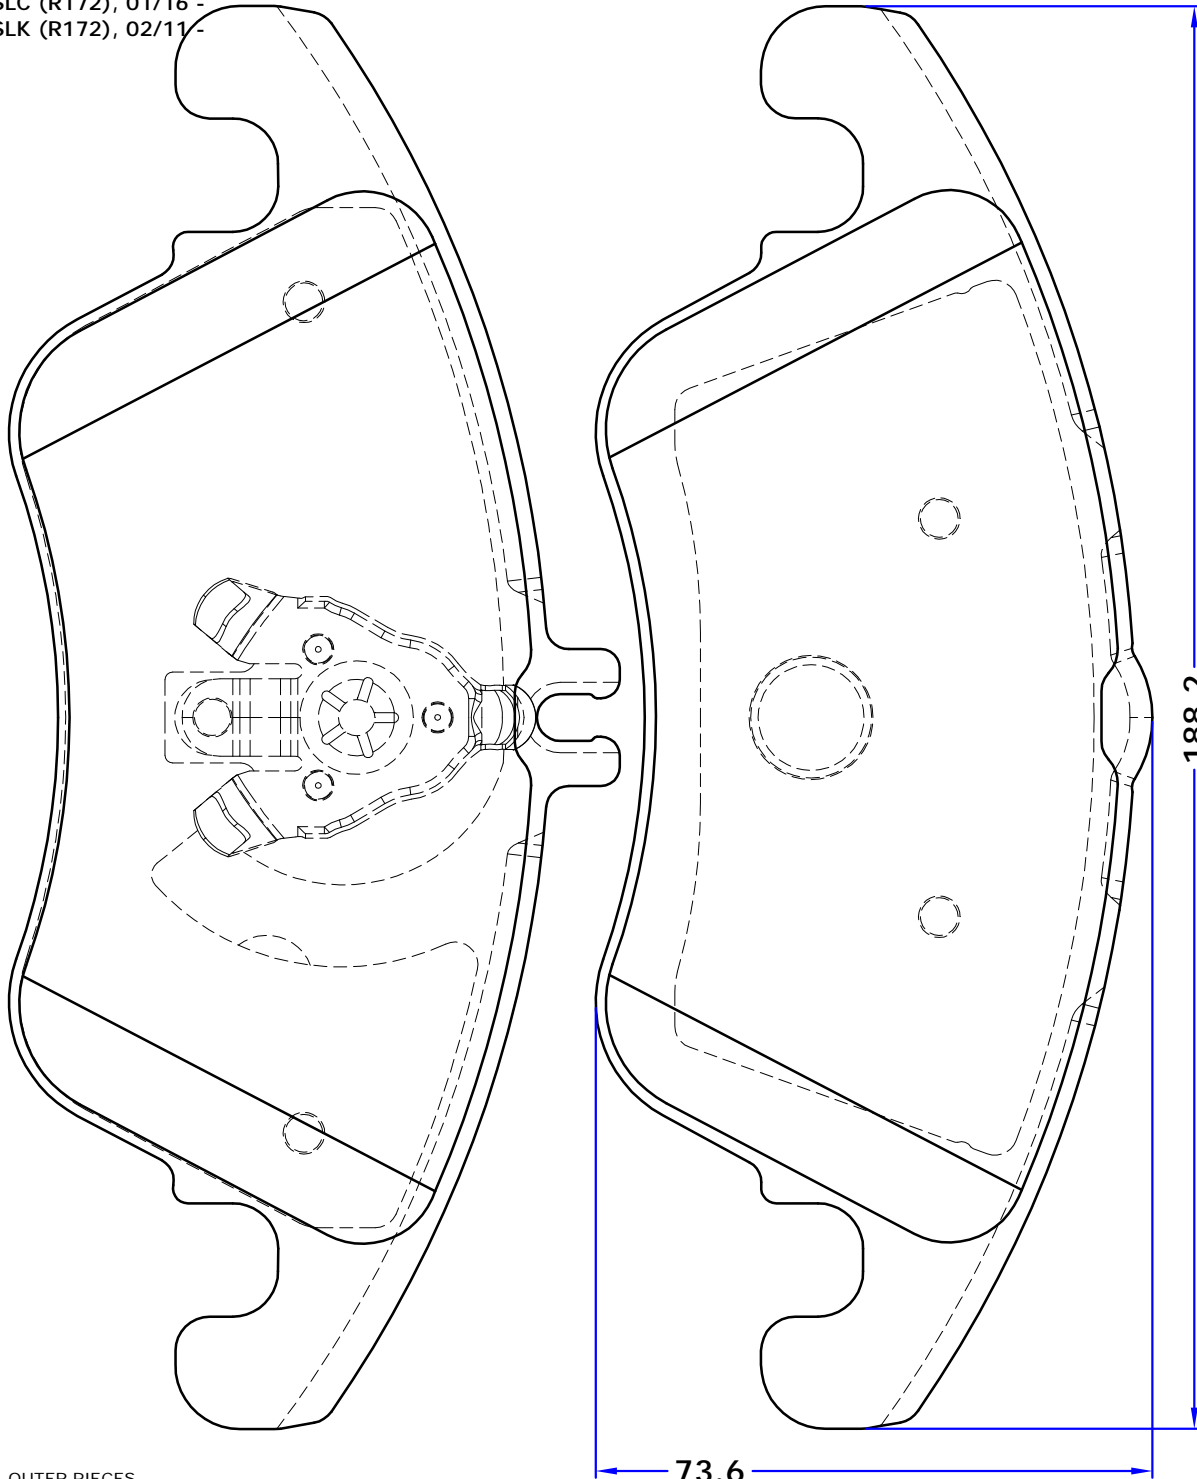

PARS LENT

BRAKE PADS

PL 24310

WVA No. : 24310

THK : 19 mm

MERCEDES-BENZ

- C-CLASS (W204), 01/07 -
- C-CLASS Coupe (C204), 06/11 -
- CLS (C218), 01/11 -
- CLS Shooting Brake (X218), 10/12 -
- E-CLASS (W212), 01/09 -
- E-CLASS Convertible (A207), 01/10 -
- E-CLASS Coupe (C207), 01/09 -
- E-CLASS T-Model (S212), 08/09 -
- SLC (R172), 01/16 -
- SLK (R172), 02/11 -

LUCAS

2 OUTER PIECES
2 INNER PIECES

**OE REF. :
MERCEDES-BENZ**

- 0054201020
- 0054201320
- 0054201620
- 0064202820
- 0074205820
- 0074207520
- A0054201020
- A0054201320
- A0054201620
- A0064202820
- A0074205820
- A0074207520