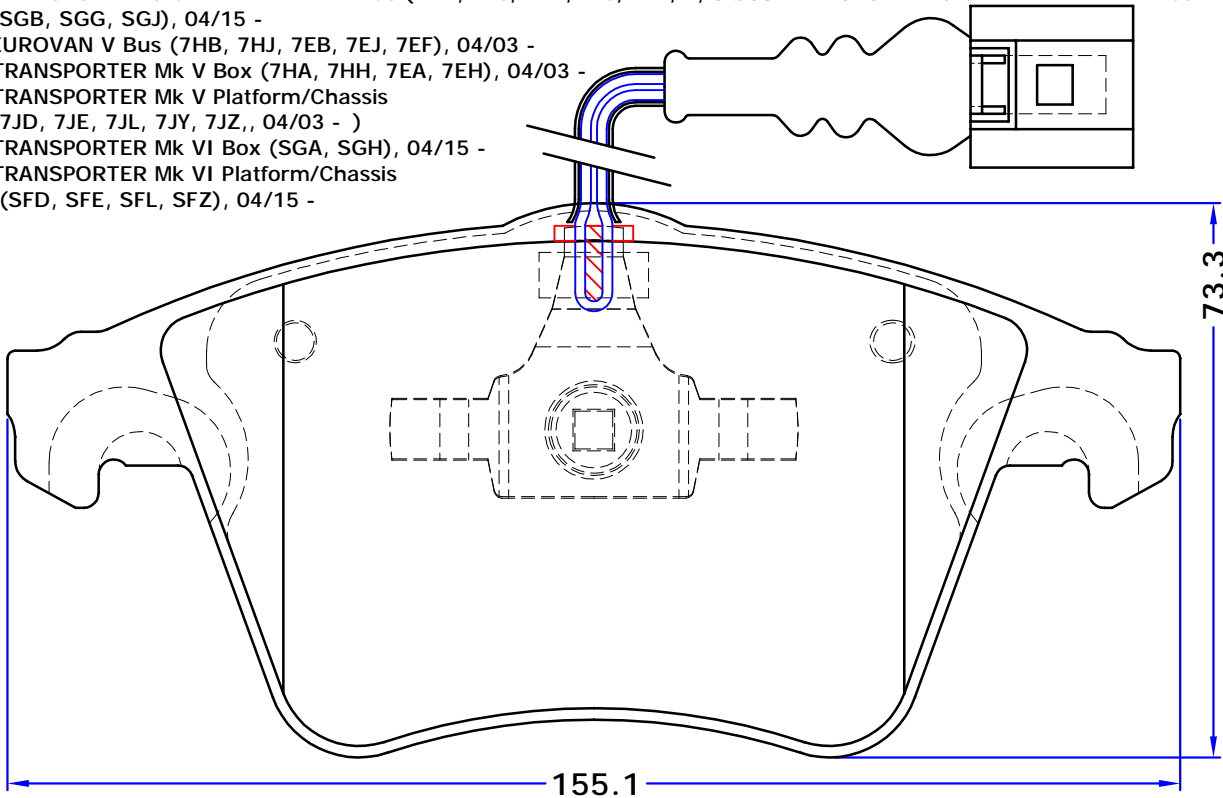

THK : 19.7 mm

VOLKSWAGEN

- MULTIVAN Mk V (7HM, 7HN, 7HF, 7EF, 7EM, 7EN), 04/03 -
- MULTIVAN Mk VI (SGF, SGM, SGN), 04/15 -
- TRANSPORTER / CARAVELLE Mk V Bus (7HB, 7HJ, 7EB, 7EJ, 7EF, 7, 04/03 TRANSPORTER / CARAVELLE Mk VI Bus (SGB, SGG, SGJ), 04/15 -
- EUROVAN V Bus (7HB, 7HJ, 7EB, 7EJ, 7EF), 04/03 -
- TRANSPORTER Mk V Box (7HA, 7HH, 7EA, 7EH), 04/03 -
- TRANSPORTER Mk V Platform/Chassis (7JD, 7JE, 7JL, 7JY, 7JZ,, 04/03 -)
- TRANSPORTER Mk VI Box (SGA, SGH), 04/15 -
- TRANSPORTER Mk VI Platform/Chassis (SFD, SFE, SFL, SFZ), 04/15 -