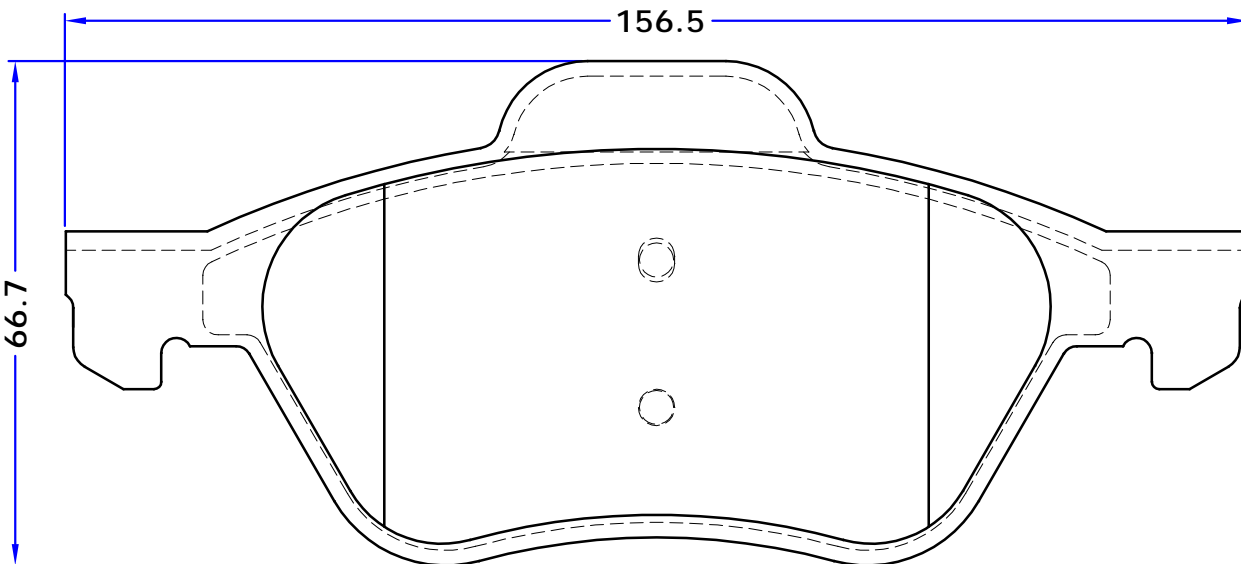

THK : 18.3 mm

RENAULT

LAGUNA Coupe (DT0/1), 09/08 -
LAGUNA II (BG0/1_), 03/01 -
LAGUNA II Sport Tourer (KG0/1_), 03/01 -
LAGUNA III (BT0/1), 10/07 -
LAGUNA III Sport Tourer (KT0/1), 10/07 -
TWINGO II (CNO_), 03/07 -
WIND (E4M_), 07/10 -