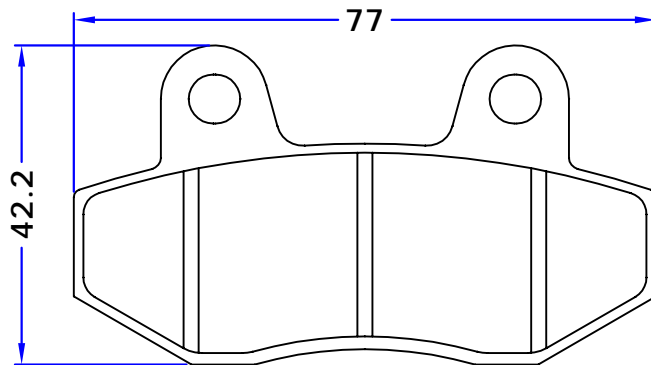

WVA No. : -----

THK : 7.7 mm

VIGO

1 LEFT PIECE
1 RIGHT PIECE

PL50008

WVA No. : -----

THK : 7.4 mm

JETRO