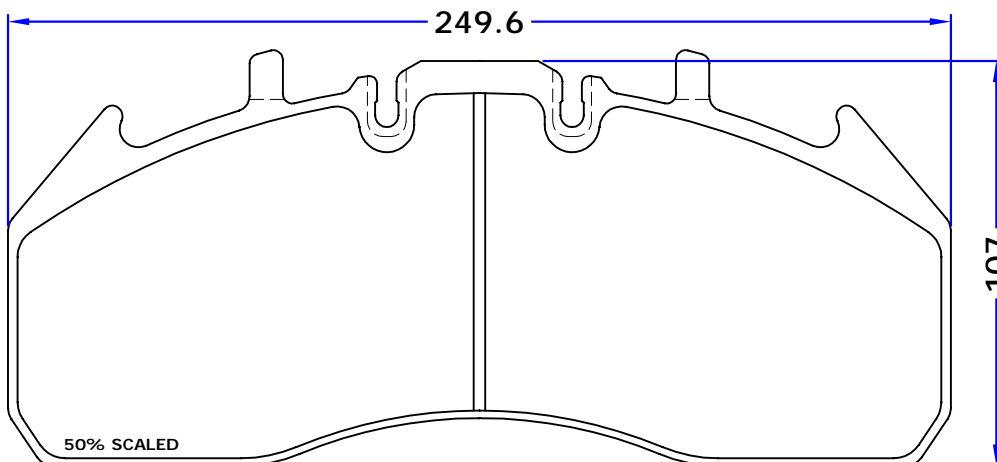

PARS LENT

BRAKE PADS

PL 29171

WVA No. : 29171

THK : 30 mm

BPW (SB 4309 W, - , SB 4309, -)
IRAN KAVEH
KNORR BREMSE (SK 7 (BPW), -)
WABCO (Perrot Bremse) (RVI (PAN 19-2), -)

4 PIECES

PL 29174

WVA No. : 29174

THK : 29.2 mm

ARVIN MERITOR (ELSA 225-3 - Brake: Renault Trucks, Volvo, -)
RENAULT TRUCKS (C-Serie, 01/13 - , Magnum, 09/90 - , Premium 2, 10/05 -)
VOLVO (B 12 - Series, - II, FE II, 05/12 - , FE, 05/06 - , FH 16 II, 04/09 - , FH 16, 08/93 - , FH II, 05/12 - ,
FH, 09/05 - , FM, 09/05 - , FMX, 04/10 -)
VOLVO (7700, 06/06 - , 8500, 01/99 - , 8700, 01/99 - , 9700, 04/01 - , 9900, 10/01 -)

4 PIECES