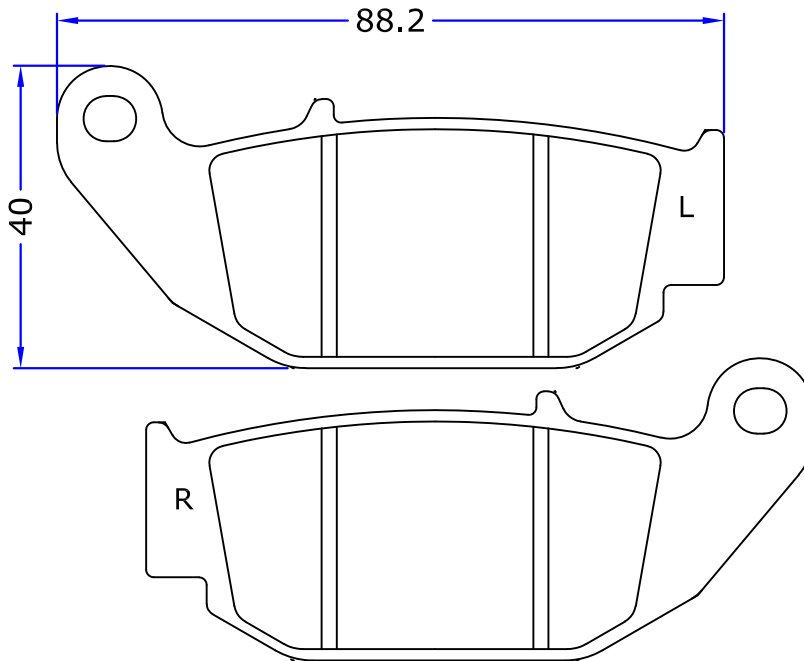

PARS LENT

BRAKE PADS

PL 50033

WVA No. : -----

THK : 8 mm

HONDA
CRF_L

PARS LENT

BRAKE PADS