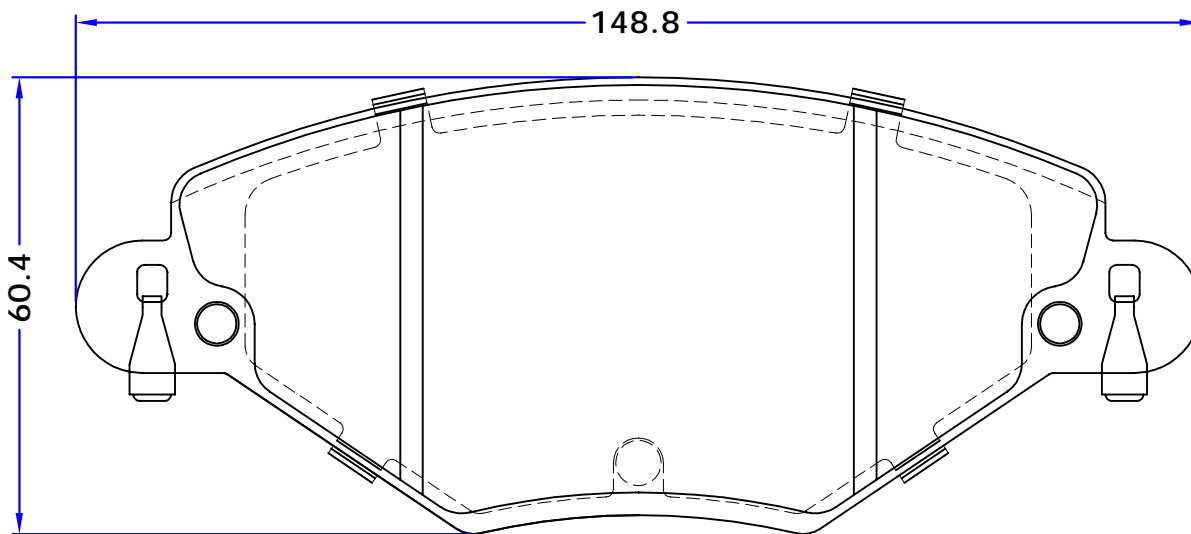

THK : 17.7 mm

CITROËN

C5 I (DC_), 03/01 - 08/04
C5 I Estate (DE_), 06/01 - 08/04
C5 II (RC_), 08/04 -
C5 II Break (RE_), 09/04 -

L180(2X)

L410(2X)

BOSCH

CITROËN
1611456480
425215
425248
425288
425346
E172229