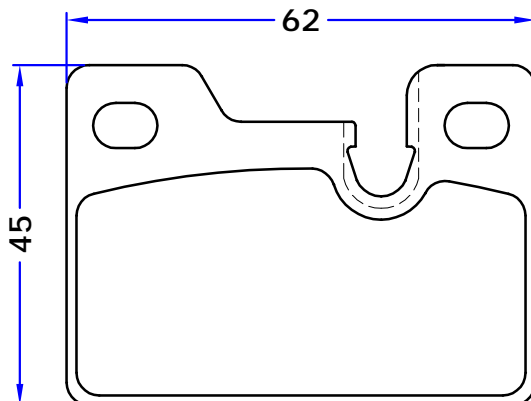

TEVES

4 PIECES

OE REF:
BMW
34211150525
34211152252
34211159253
34211159255