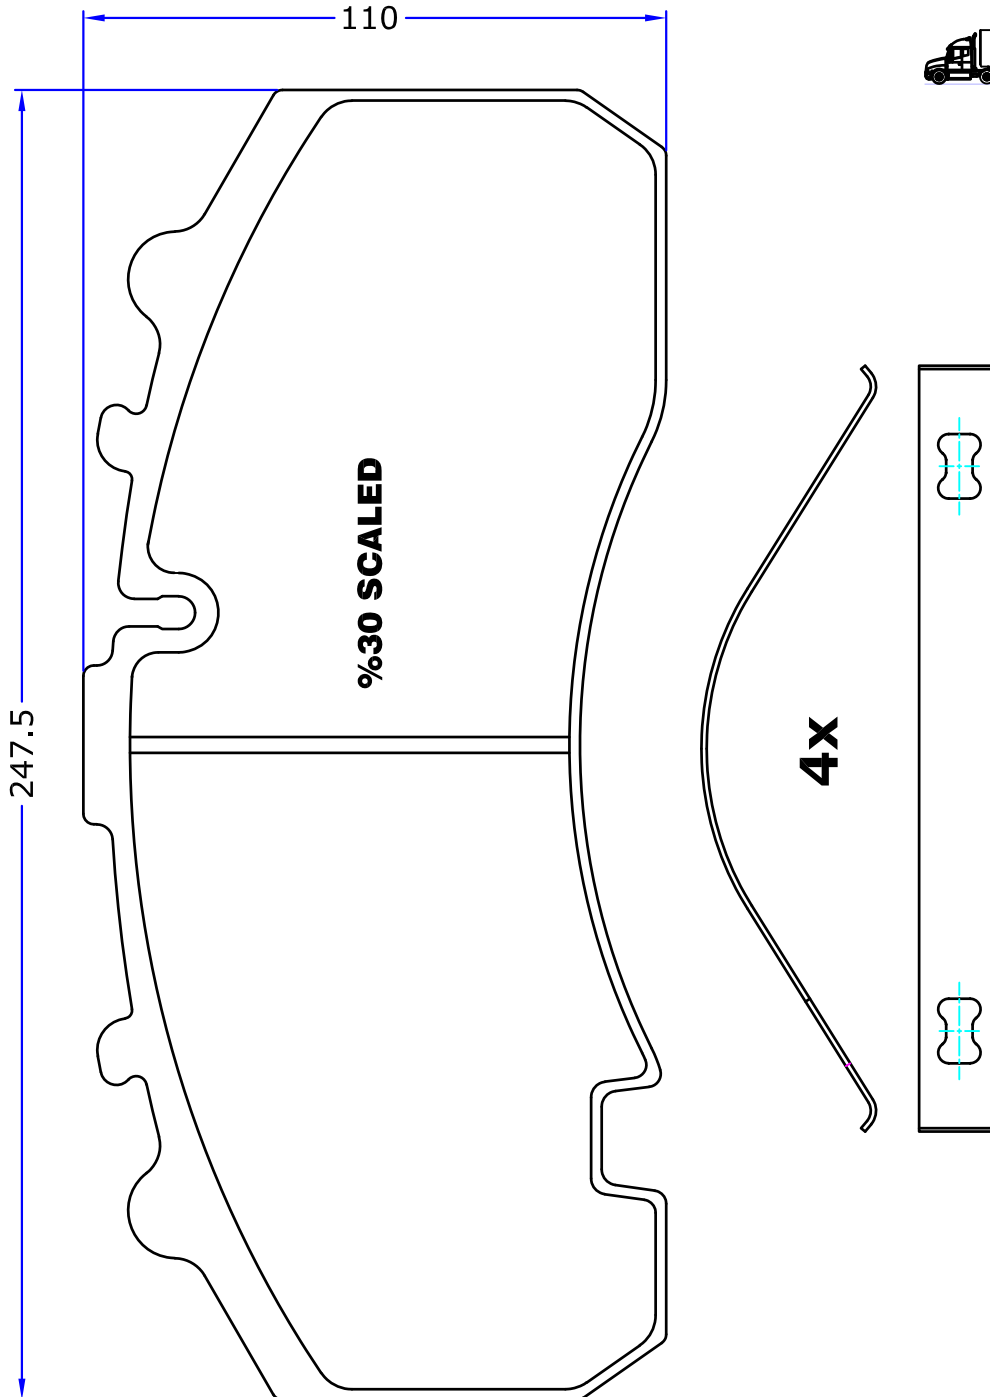

PARS LENT

BRAKE PADS

PL 29167

WVA No. : 29167

THK : 30 mm

BPW
KNORR BREMSE

4 PIECES WITH CALIPER SPRING

OE REF :
BPW
0509290070
0509290090
0536270020
0980102570
0980102920
0980106200
0980106360
0980106450
0980106960