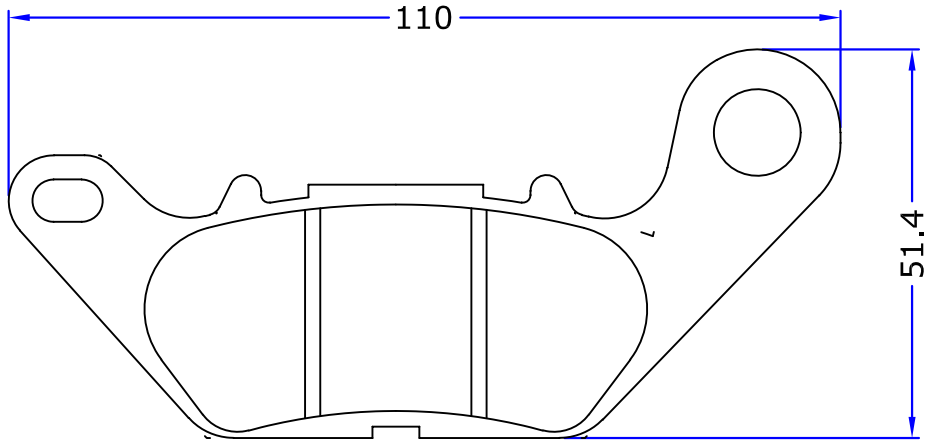

PARS LENT

BRAKE PADS

PL 50034

WVA No. : -----

THK : 8.5 mm

YAMAHA (N MAX)

1 INNER PIECE
1 OUTER PIECE