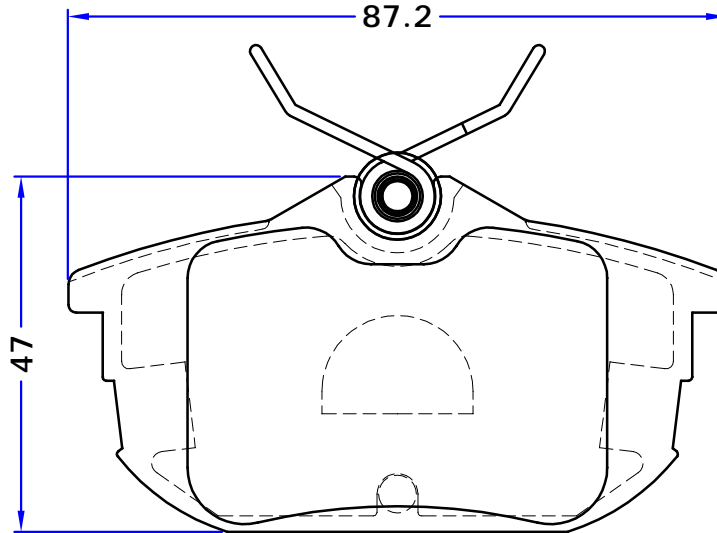

PROTON

IMPIAN, 09/01 -

SMART

FORFOUR (454), 01/04 -

VOLVO

S40 I (VS), 07/95 - 12/03

S40 II (MS), 01/04 -

V40 Estate (VW), 07/95 - 06/04