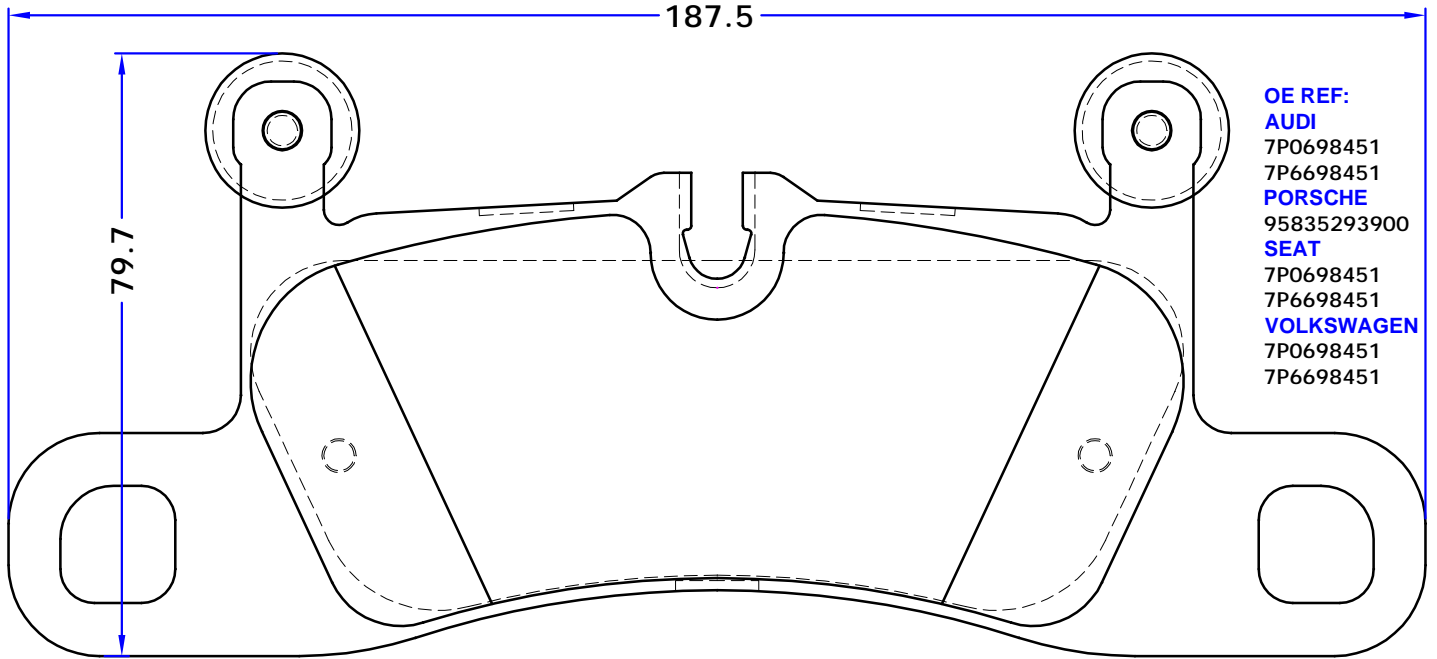

PARS LENT

BRAKE PADS

PL 24721

WVA No. : 24721

THK : 17.2 mm

PORSCHE (CAYENNE, 06/10 -)
VOLKSWAGEN (TOUAREG (7P5), 01/10 -)

BEREMBO

OE REF:
AUDI
7P0698451
7P6698451
PORSCHE
95835293900
SEAT
7P0698451
7P6698451
VOLKSWAGEN
7P0698451
7P6698451

4 PIECES

PL .....

WVA No. : .....

THK : .....