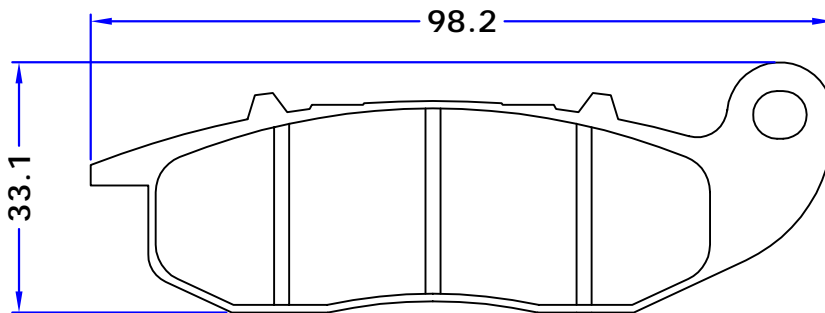

WVA No. : -----

THK : 7.7 mm

VIGO

1 LEFT PIECE
1 RIGHT PIECE

PL50008

WVA No. : -----

THK : 7.4 mm

JETRO