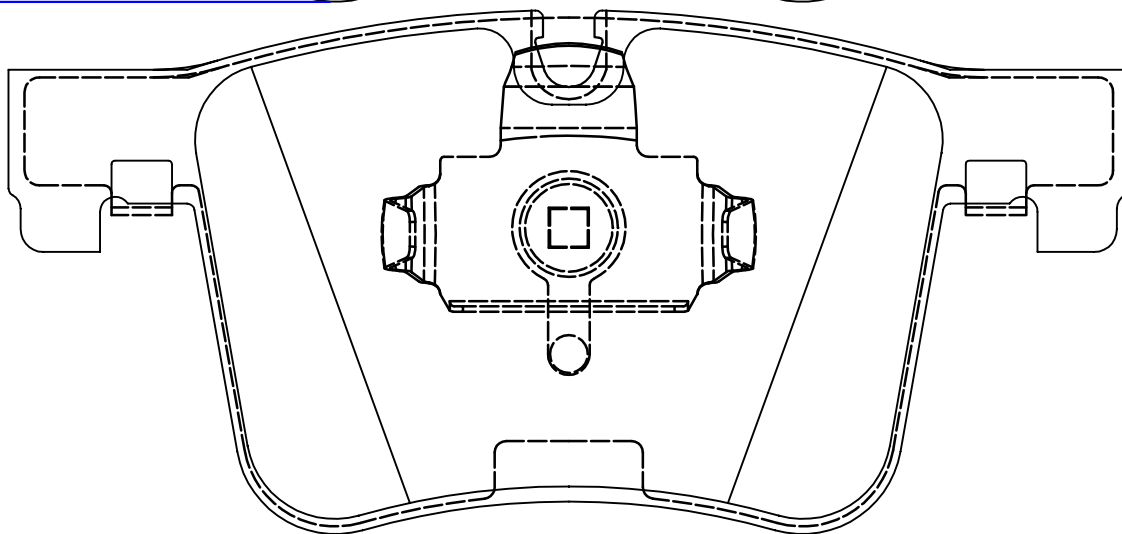

PARS LENT

BRAKE PADS

PL 25199

WVA No. : 25199

THK : 19 mm

BMW

- 1 (F20), 11/10 -
- 1 (F21), 12/11 -
- 2 Convertible (F23), 11/14 -
- 2 Coupe (F22, F87), 10/13 -
- 3 (F30, F80), 10/11 -
- 3 Gran Turismo (F34), 03/13 -
- 3 Sports Wagon (F31), 10/11 -
- 4 Convertible (F33, F83), 10/13 -
- 4 Coupe (F32, F82), 07/13 -
- 4 Gran Coupe (F36), 03/14 -
- X3 (F25), 09/10 -
- X4 (F26), 04/14 -

Bosch

SET : 1 INNER PIECE WITH PISTON LOCATOR SPRING
1 INNER PIECE WITH PISTON LOCATOR SPRING
2 OUTER PIECES

OE REF :

- **BMW**
- 34106799801
- 34106856191
- 34106859181
- 34106859182
- 34114073936
- 34116854126
- 34116856193