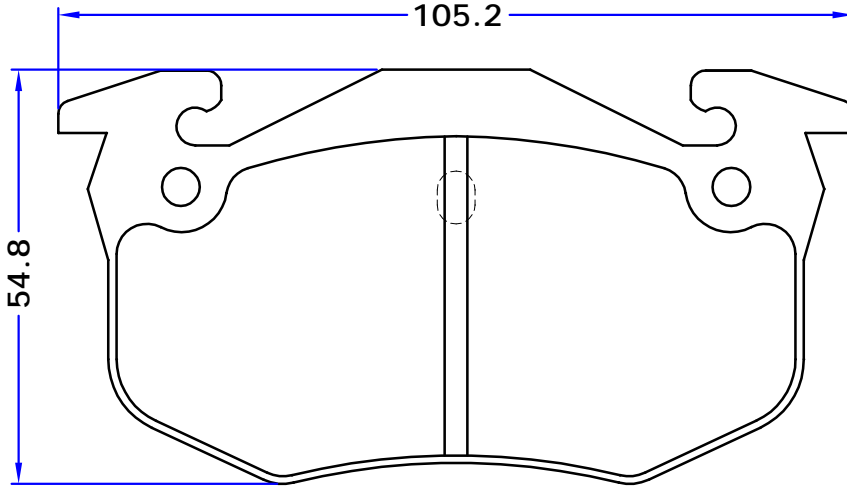

PARS LENT

BRAKE PADS

PL 20635

WVA No. : 20635

THK : 18 mm

ALPINE

A310, 01/71 - 12/84

A610, 01/91 - 04/95

CITROËN

BX (XB-), 10/82 - 06/94

BX Break (XB-), 04/83 - 12/94

RENAULT

2 INNER PIECES
2 OUTER PIECES

BENDIX

2X L160
2X L245

OE REF:

ALPINE
7701170172
CITROËN
95589273
95624484
E172143
RENAULT
6000008125
6000008304

PL 20636

WVA No. : 20636

THK : 18 mm

ALPINE

A310, 01/71 - 12/84

A610, 01/91 - 04/95

CITROËN

BX (XB-), 10/82 - 06/94

BX Break (XB-), 04/83 - 12/94