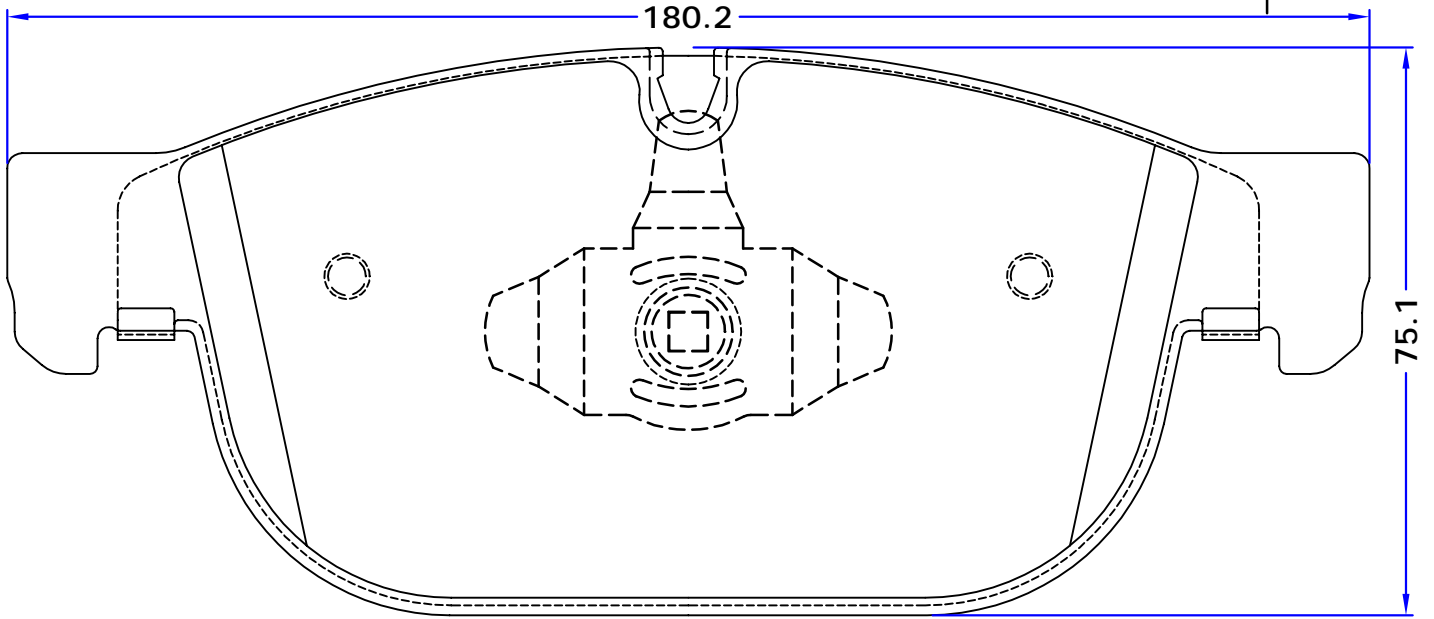

Teves

SET : 2 INNER PIECES WITH PISTON LOCATOR SPRING
2 OUTER PIECES

OE REF :
VOLVO
31445975
31445976
31476722
31476723
31499905
31499906
31665288

PARS LENT

BRAKE PADS

PL 22370

WVA No. : 22370

THK : 17.4 mm