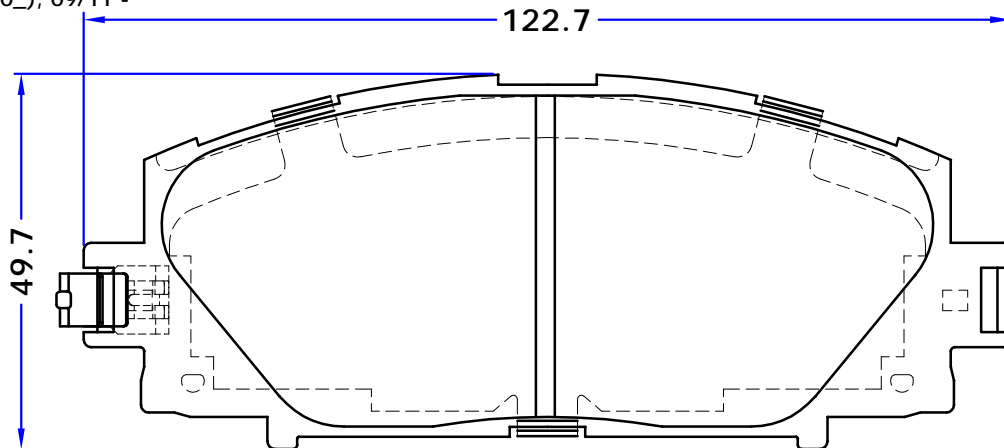

THK : 15.6 mm

DAIHATSU

LEXUS

CT (ZWA10_), 12/10 -

TOYOTA

PRIUS (_W3_), 06/08 -
PRIUS (_W5_), 09/15 -
PRIUS C (NHP10_), 09/11 -

4X

AKEBONO