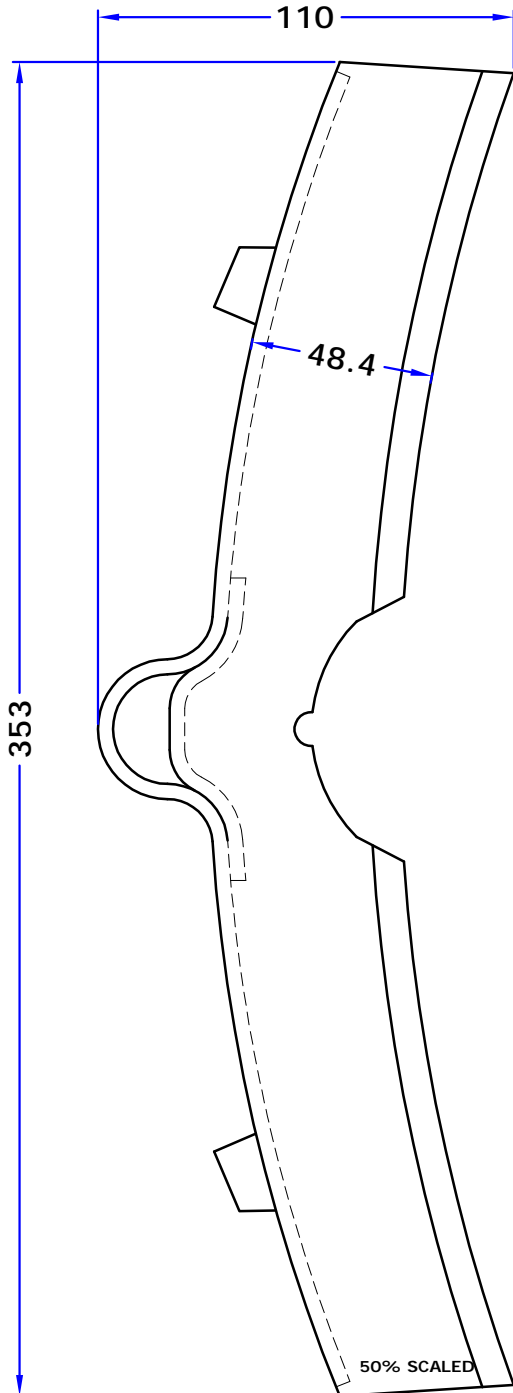

IR No. : 9099

THK : 48.4 mm

RAILWAY (TRAIN GE)

PARS LENT

BRAKE PADS

PL 70070

IR No. : 9066

THK : 50 mm