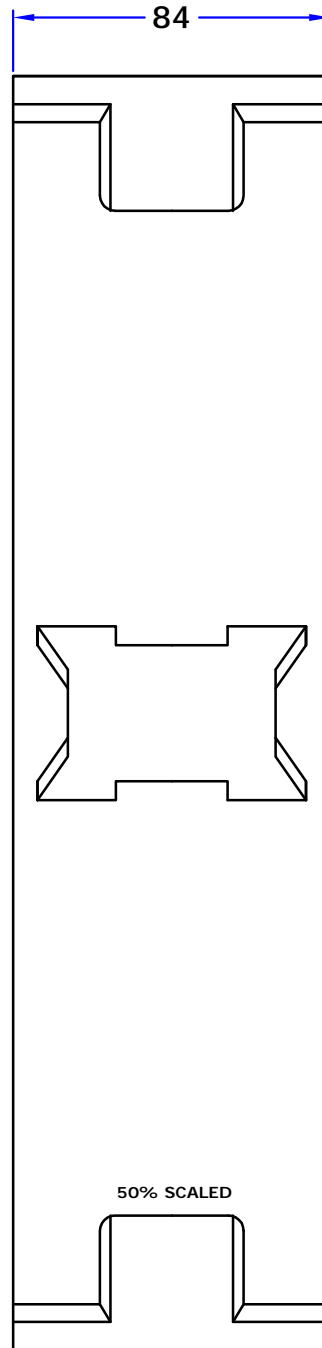

PARS LENT

BRAKE PADS

PL 70072

IR No. : 9044

THK : 48.4 mm

RAILWAY (METRO LL)