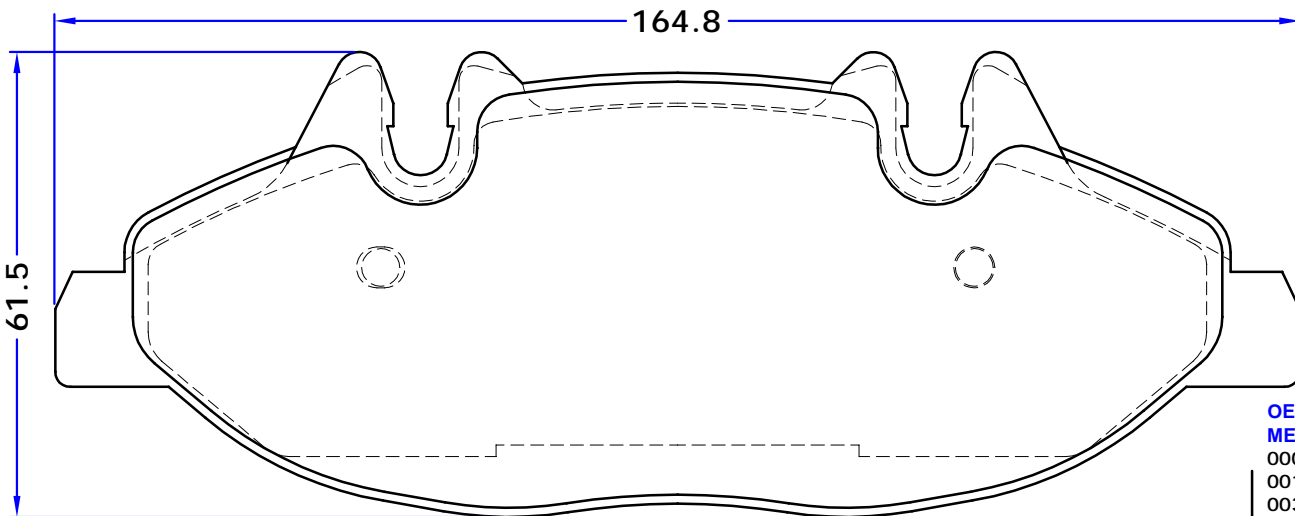

MERCEDES-BENZ

VIANO (W639), 09/03 -
VITO / MIXTO Box (W639), 09/03 -
VITO Bus (W639), 09/03 -

BOSCH

4 PIECES

OE REF:

- **MERCEDES-BENZ**
- 0004216110
- 0014210910
- 0034207820
- 0034207910
- 0064204320
- A0004216110
- A0014210910
- A0034207820
- A0034207910
- A0064204320