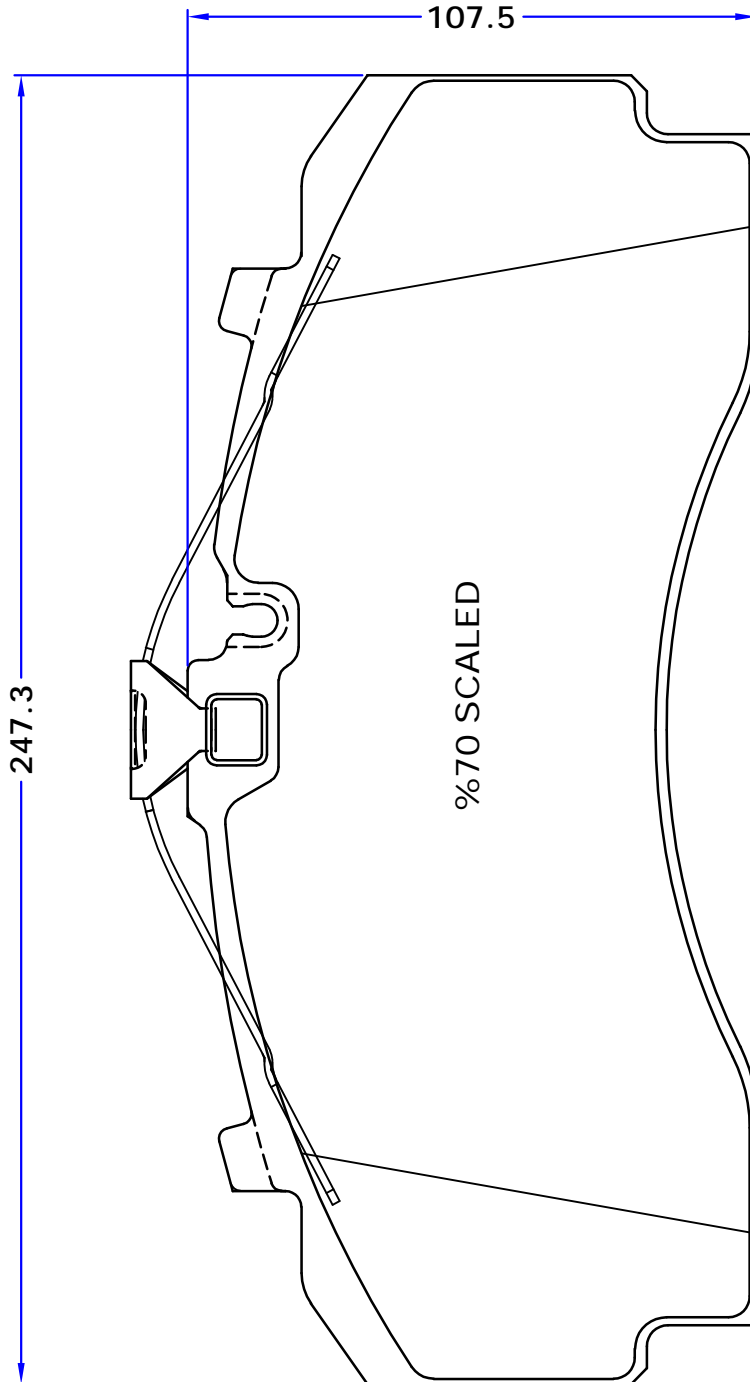

PARS LENT

BRAKE PADS

PL 29331

WVA No. : 29331

THK : 30 mm

Commercial vehicle applications

SCANIA

P,G,R,T - series, 01/03 -
R500

Brake applications

Knorr-Bremse AG

SB7 / SN7, -

OE REF :

BPW

- 0203121400
- 0203121700
- 0536270010
- 0980102200
- 536270020
- 980102570
- 980102920
- 980106200

MAN

81508205099

MERCEDES-BENZ

- 0004211810
- 0004236610
- 0024207020
- 0034201020
- A0004211810
- A0004236610
- A0024207020
- A0034201020

NEOPLAN

82135100

SAE-SMB

9317202

SAF

4057427700

SCANIA

1390428

1521979

1527633

1734529

185608

1856108

1890861

2271804

2325212

SMB

M100669

4 PIECES WITH CALIPER SPRING AND RETAINER