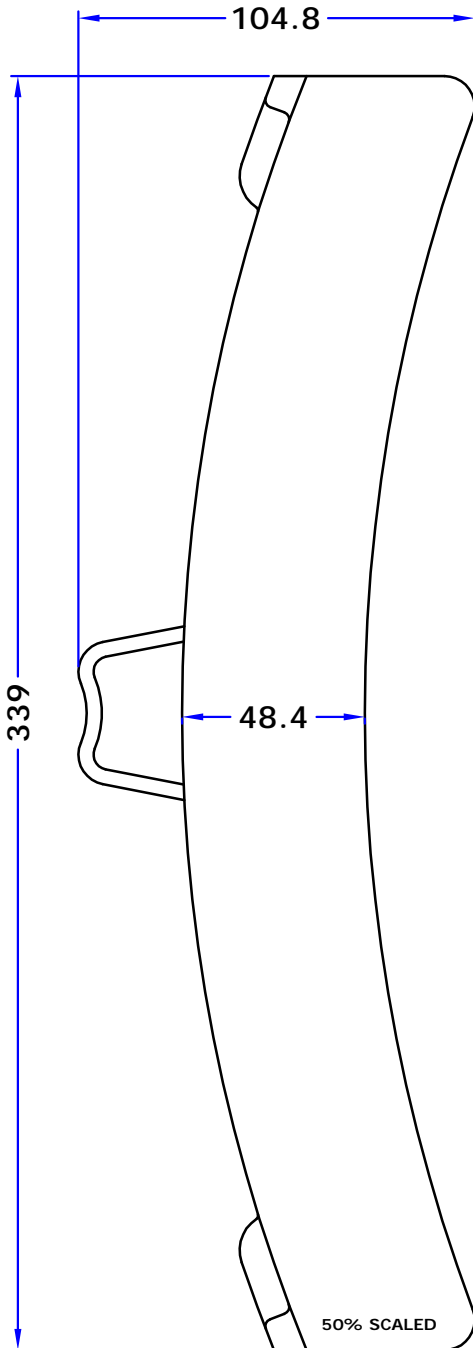

PARS LENT

BRAKE PADS

PL 70072

IR No. : 9044

THK : 48.4 mm

RAILWAY (METRO LL)