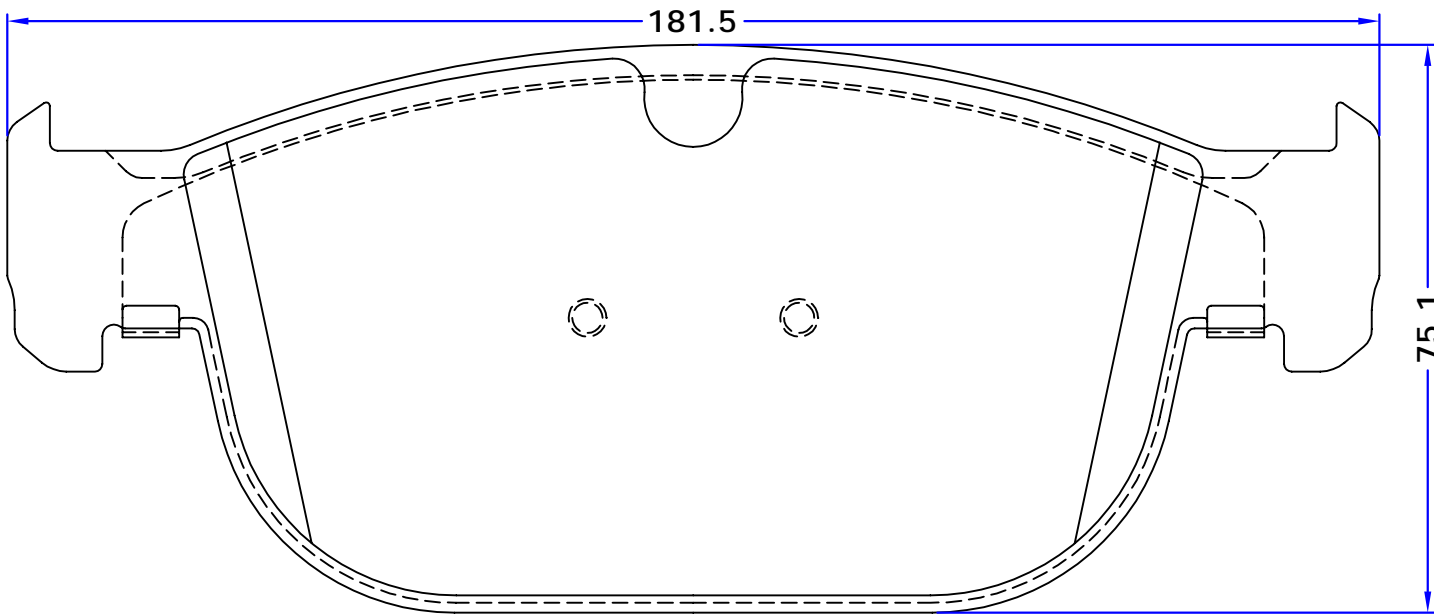

Teves

SET : 2 INNER PIECES WITH PISTON LOCATOR SPRING
2 OUTER PIECES

OE REF :
VOLVO
31445975
31445976
31476722
31476723
31499905
31499906
31665288

PARS LENT

BRAKE PADS

PL 22370

WVA No. : 22370

THK : 17.4 mm