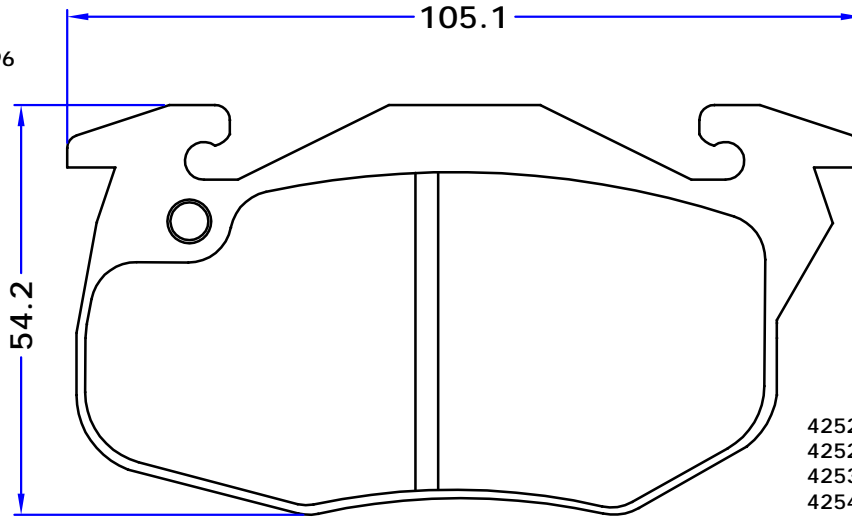

MEGA

CLUB II, 01/99 -

PEUGEOT

106 Mk II (1), 04/96 -
106 Van (1_), 08/91 - 03/01
106 (1A, 1C), 08/91 - 04/96

BENDIX

CITROËN

- 425091
- 425092
- 425102
- 425120
- 425127
- 425165
- 425263
- 425264
- 425499
- 95659616
- 1611457980
- 425091
- 425092
- 425120
- 425127