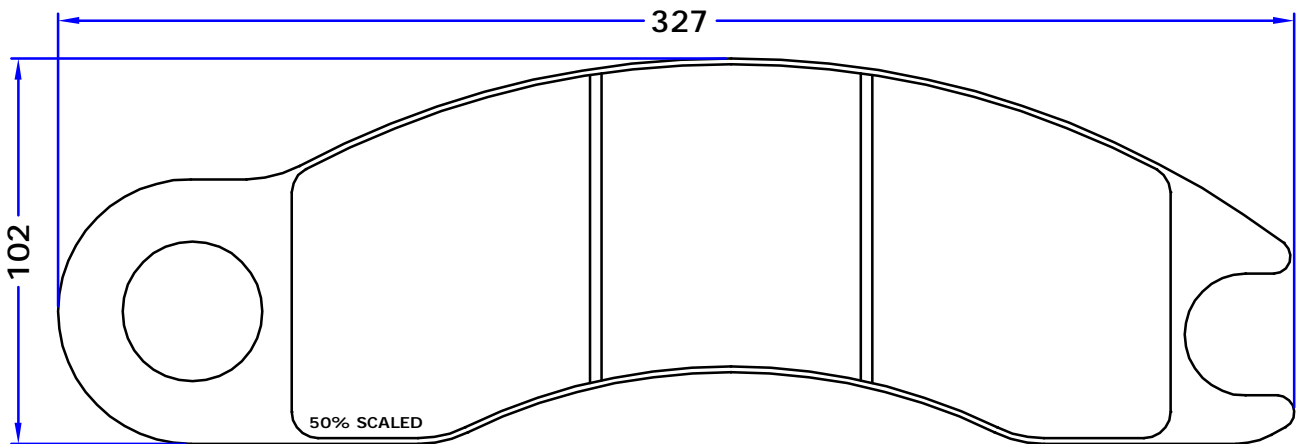

KOMATSU

4 PIECES

PL 70030

WVA No. : -----

THK : 28 mm

CATERPILLAR - EIMCO

2 RIGHT PIECES
2 LEFT PIECES

PARS LENT