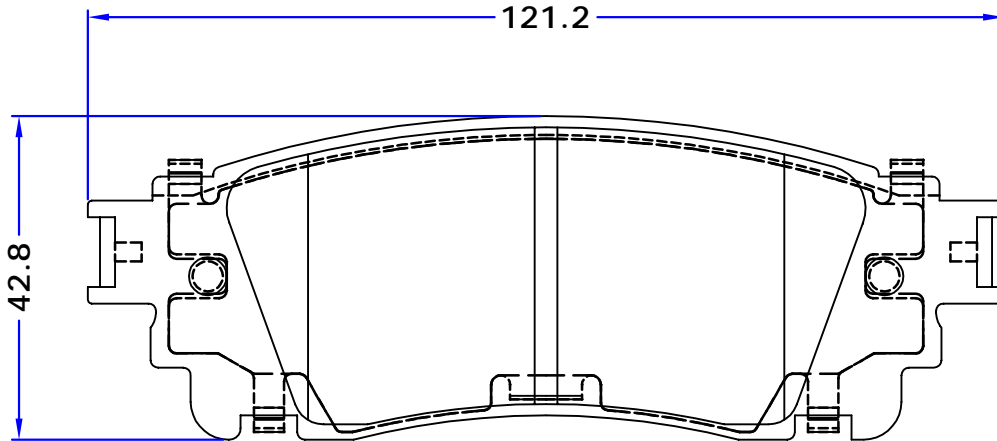

PARS LENT

BRAKE PADS

PL 22153

WVA No. : 22153

THK : 15 mm

LEXUS
NX (_Z1_), 07/14 -

SET : 4 PIECES

OE REF :
LEXUS
0446678010