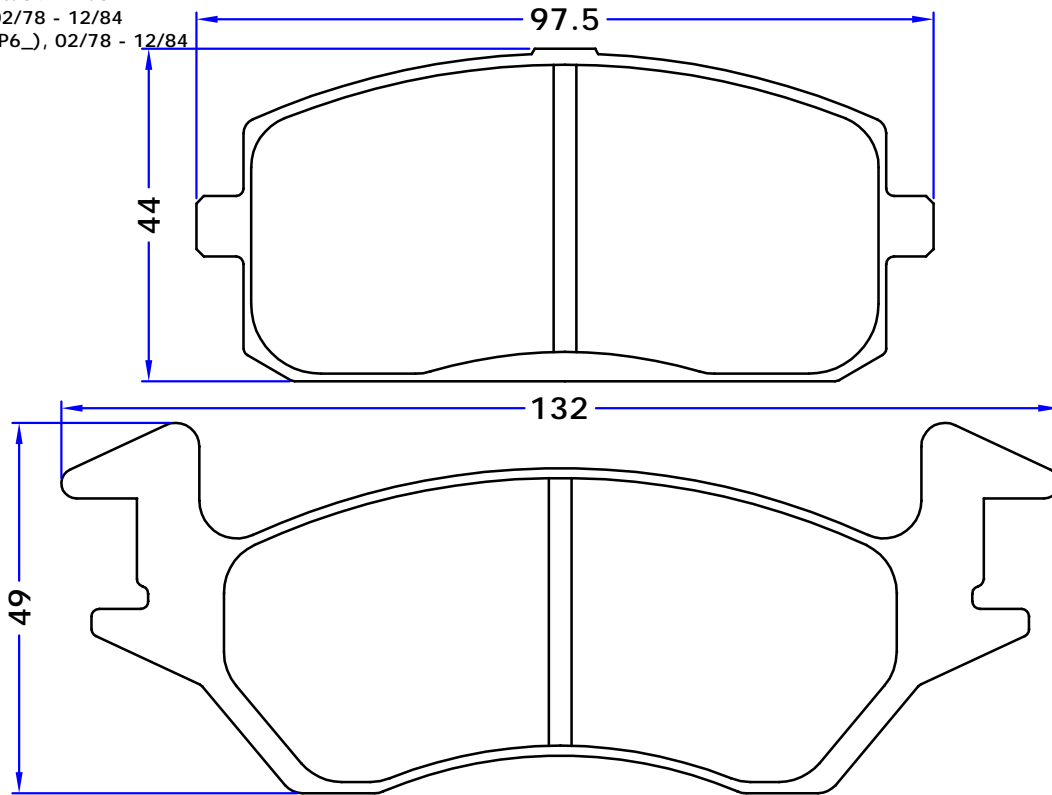

PARS LENT

BRAKE PADS

PL 20605

WVA No. : 20605

THK : 13.5 mm

TOYOTA

STARLET (_P7_), 10/84 - 12/89
STARLET (KP6_), 02/78 - 12/84
STARLET Estate (KP6_), 02/78 - 12/84

2 INNER PIECES
2 OUTER PIECES

AKEBONO

**OE REF:
TOYOTA**

- 0446510060
- 0446510180
- 0449110030
- 0449110040
- 0449110041
- 0449110042
- 0449110043
- 0449110101
- 0449116010

PL 20628

WVA No. : 20628

THK : 15.5 mm

NISSAN

280 ZX,ZXT (HGS130), 07/78 - 05/84
URVAN Box (E23), 07/80 - 11/98
URVAN Bus (E23), 07/80 - 11/88