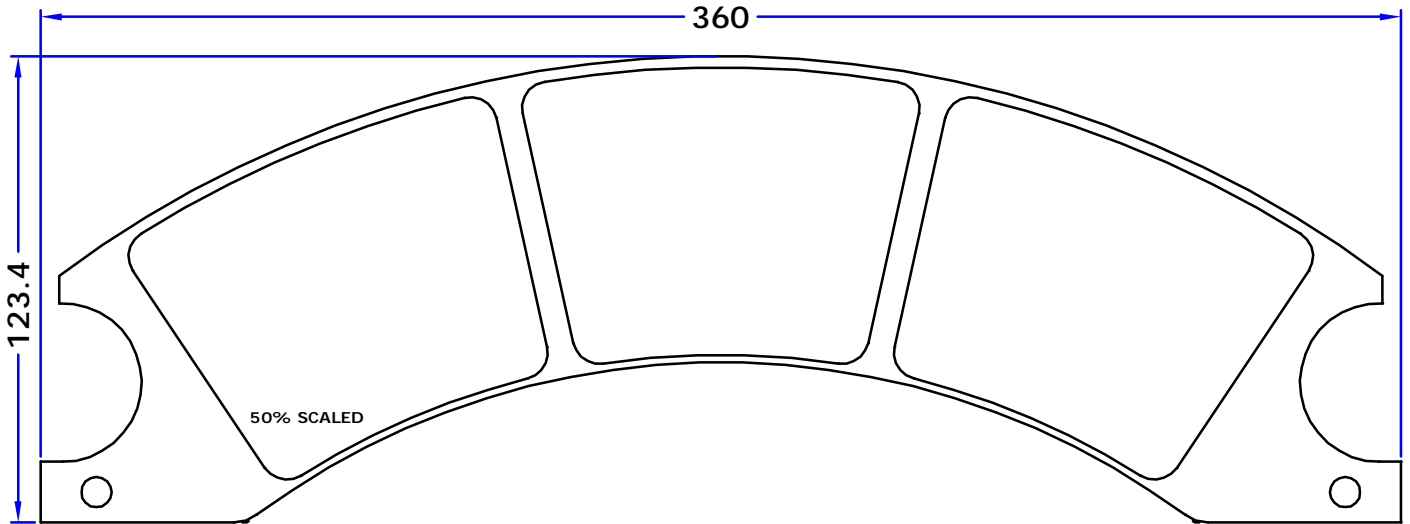

PARS LENT

BRAKE PADS

PL 70029

WVA No. : -----

THK : 29 mm

KOMATSU

4 PIECES

PL 70030

WVA No. : -----

THK : 28 mm

CATERPILLAR - EIMCO