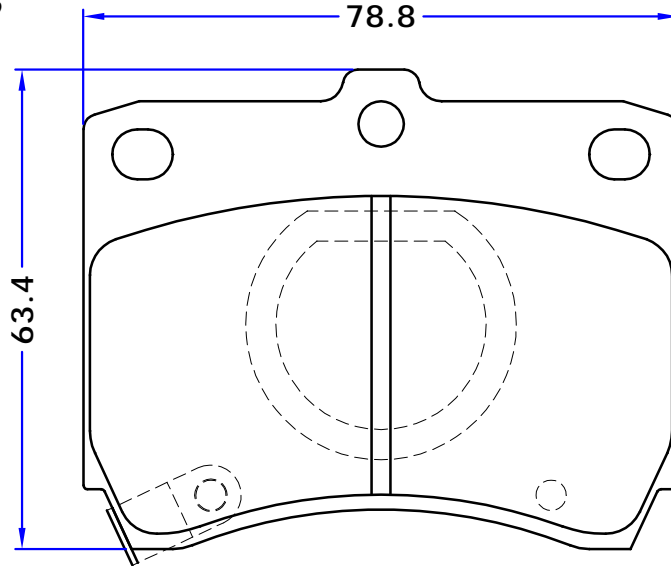

PL 21355

WVA No. : 21355

THK : 14.5 mm

FORD ASIA / OZEANIA (FESTIVA (BA_2, BJ_2))

KIA

PRIDE (DA), 01/90 -

PRIDE Estate, 08/99 -

PRIDE Van (DA), 04/92 - 06/99

MAZDA

121 (DA), 03/87 - 11/90

FESTIVA, 04/89 - 10/90