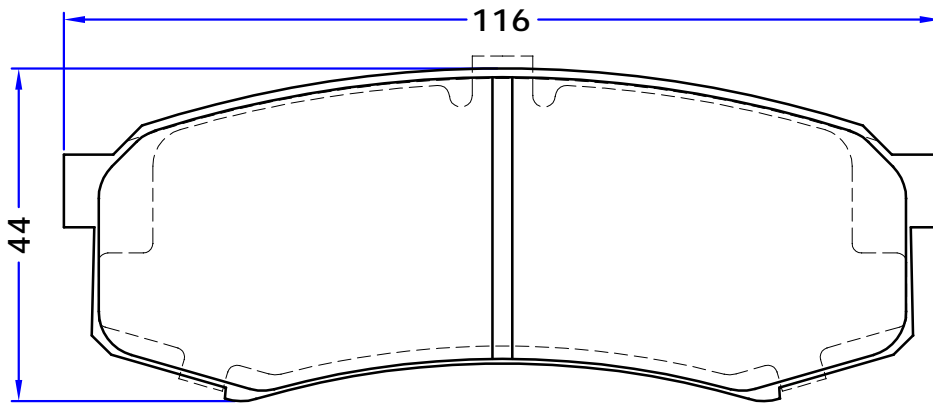

PARS LENT

BRAKE PADS

PL 21947

WVA No. : 21947

THK : 15.2 mm

LEXUS
MITSUBISHI

PAJERO/SHOGUN CLASSIC (V2_W), 06/02 -
PAJERO/SHOGUN IV (V8_W, V9_W), 11/06 -
PAJERO/SHOGUN IV Box Body / Estate (V90, V80, V8_V), 11/06 -

TOYOTA

4 RUNNER (KZN18_, VZN18_, RZN18_), 11/95 -
HILUX (VIGO) III Pickup (KUN_, TGN_, LAN_, GGN_), 08/05 -
HILUX Closed Off-Road Vehicle (RZN1_, LN1_), 11/95 -
HILUX II Pickup (_N1_, LN8_, RN5_, LN6_, YN6_, YN5_, LN5_, R, 11/82 - 07/05
LAND CRUISER (LJ12_, KZJ12_, TRJ12_, KDJ12_, GRJ12_), 09/02 -
LAND CRUISER (PZJ7_, KZJ7_, HZJ7_, BJ7_, LJ7_, RJ7_), 03/84 -
LAND CRUISER 80 (_J8_), 01/90 - 02/98
LAND CRUISER 90 (_J9_), 04/95 -
LAND CRUISER 150 (TRJ15_, KDJ15_, GRJ15_, GDJ15_), 04/02 -
LAND CRUISER Hardtop (_J7_), 07/90 - 05/96

SUMITOMO

OE REF:
MITSUBISHI
4605A389
4605A458
TOYOTA

0446660010
0446660020
0446660050
0446660080
0446660090
0446660140
04466YZZC8
0449260010
0449260020

4 PIECES

2X

PL 21978

WVA No. : 21978

THK : 18 mm

CITROËN (XSARA Coupe (N0))

PEUGEOT (206 Hatchback (2A/C, T3E), 206 SW (2E/K), 206 Wagon (2E/K), 306 Hatchback (7A, 7C, N3, N5), 306 (7B, N3, N5), 306 Saloon (7B, N3, N5))

BENDIX