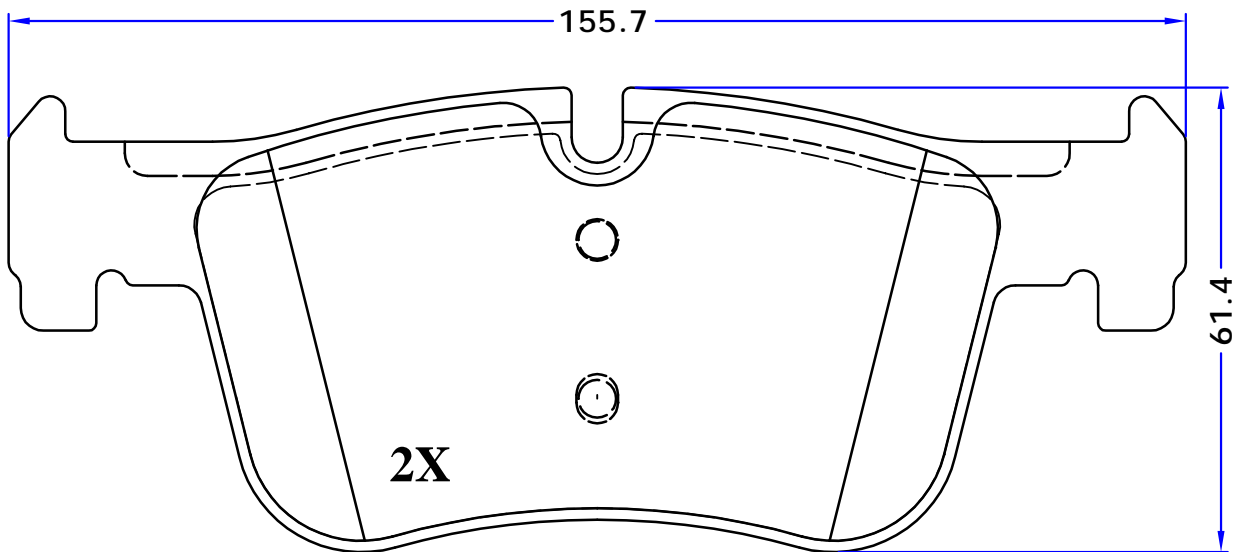

PARS LENT

BRAKE PADS

PL 25506

WVA No. : 25506

THK : 18.2 mm

BMW

- 1 (F20), 11/10 -
- 1 (F21), 12/11 -
- 3 (F30, F80), 03/11 -
- 3 Gran Turismo (F34), 07/12 -
- 3 Sports Wagon (F31), 07/11 -
- 4 Convertible (F33, F83), 10/13 -
- 4 Coupe (F32, F82), 07/13 -
- 4 Gran Coupe (F36), 03/14 -

TEVES

1. SET
2. 2 INNER PIECES WITH PISTON LOCATOR SPRING
   - 2 OUTER PIECES

OE REF :
BMW
34116850568
34116874331