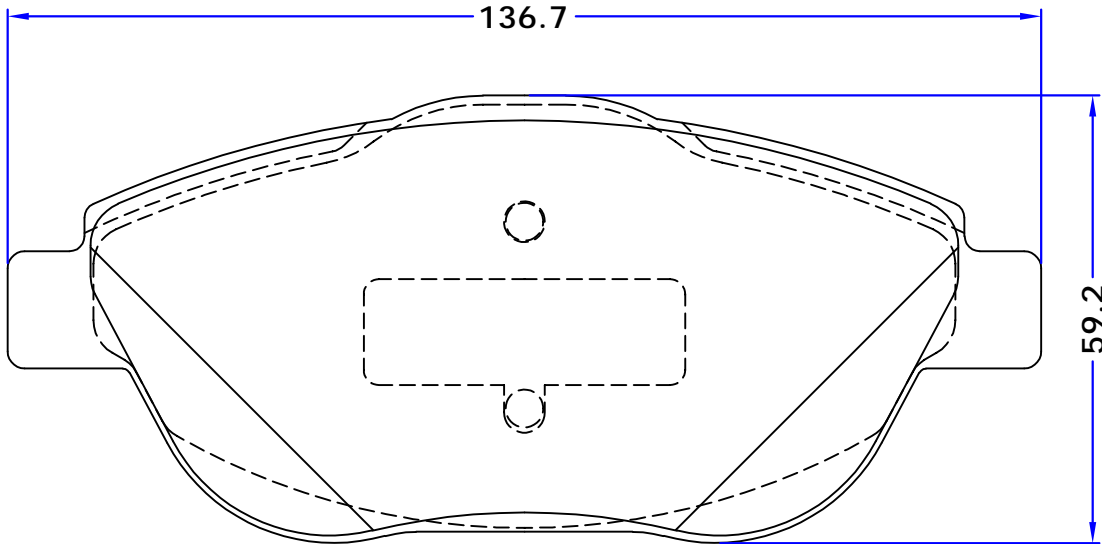

PARS LENT

BRAKE PADS

PL 24883

WVA No. : 24883

THK : 18.2mm

CITROËN
C3
OPEL
PEUGEOT
2008 (CU_), 03/13 -

Bosch

OE REF :
CITROËN
1607083180
1611837880
1613192580
1617275680
425431
OPEL
3649095
PEUGEOT
1607083180
1611140580
1611837880
1613192580
1617275680

3649095