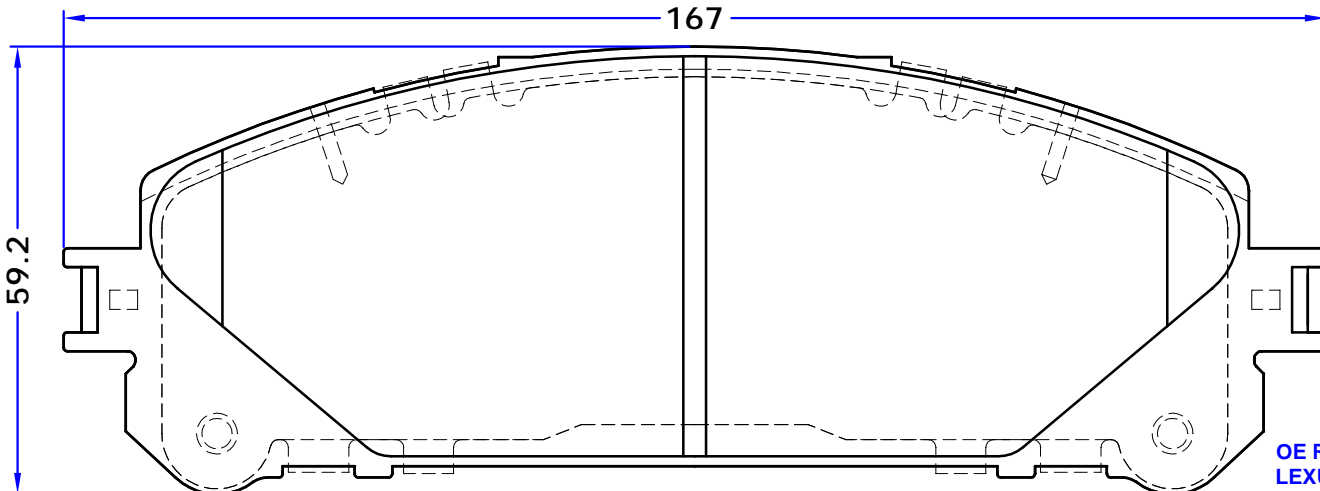

PARS LENT

BRAKE PADS

PL 24452

WVA No. : 24452

THK : 17.5 mm

LEXUS

ES (AVV6_, GSV6_, ASV6_), 06/12 -NX (ZGZ1_, AGZ1_, AYZ1_), 09/14 -
RX (AGL2_, GGL2_), 10/15 -RX (GGL1_, GYL1_, AGL1_), 04/09 -

TOYOTA

HIGHLANDER (_MHU4_, _GSU4_, _ASU4_), 10/03 -HIGHLANDER (GSU5_, ASU5_), 03/13 -
RAV 4 III (ACA3_, ACE_, ALA3_, GSA3_, ZSA3_), 11/05, RAV 4 IV (WWA4_, AVA4_, ZSA4_, ALA4_), 12/12 -
SIENNA (ASL3_, GSL3_), 02/10 -SIENNA Mini Cargo Van, 09/10 -

ADVIC'S

OE REF:
LEXUS

- 044650E010
- 044650E040
- 0446548150
- 0446548160
- 0446548170
- 0446548210

4X

4X

4 PIECES