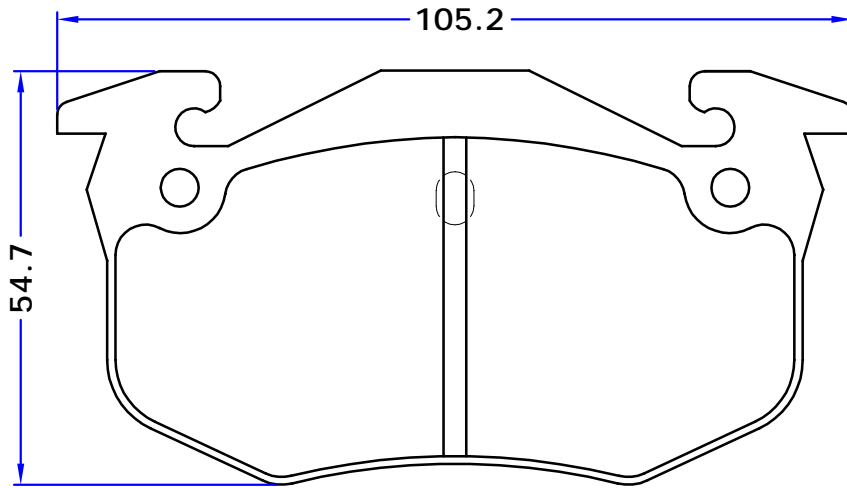

PARS LENT

BRAKE PADS

PL 20315

WVA No. : 20315

THK : 14.5 mm

RENAULT

2X L=210 mm.

SUMITOMO