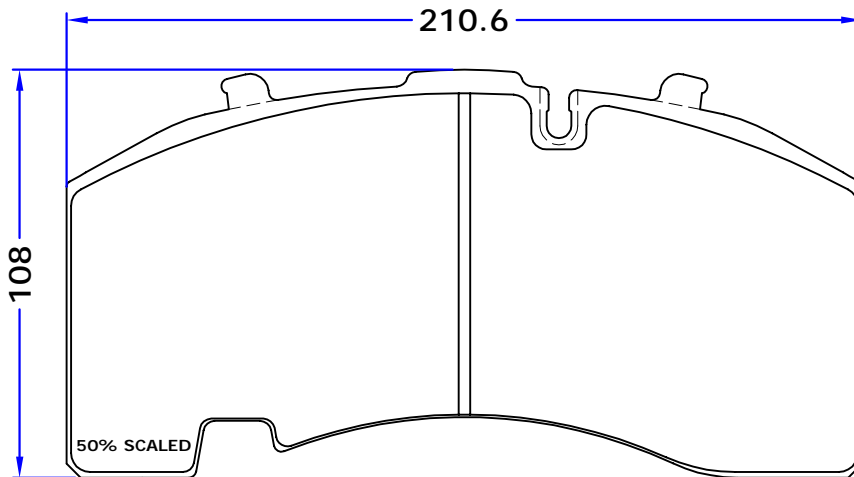

PARS LENT

BRAKE PADS

PL 29171

WVA No. : 29171

THK : 30 mm

BPW (SB 4309 W, - , SB 4309, -)
IRAN KAVEH
KNORR BREMSE (SK 7 (BPW), -)
WABCO (Perrot Bremse) (RVI (PAN 19-2), -)