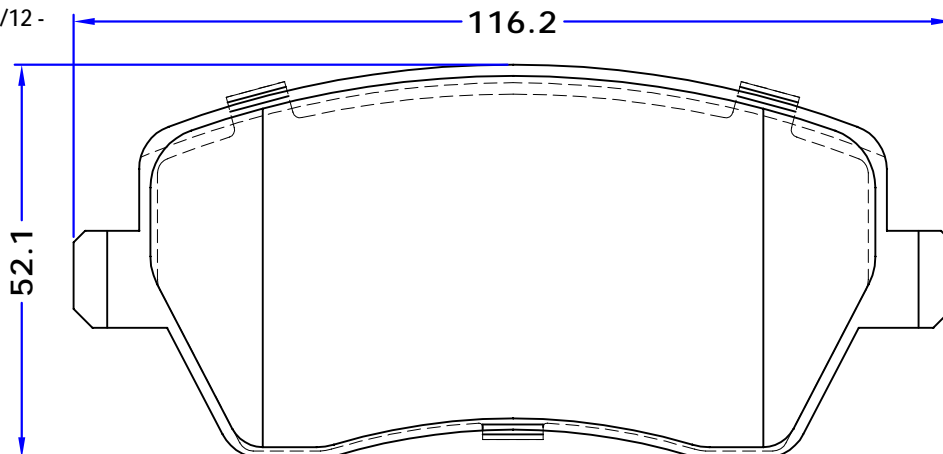

OE REF:
DACIA

- 410604775R
- 410608481R
- **MERCEDES-BENZ**
- 4154210510
- A4154210510
- **NISSAN**
- 41060AX601
- 41060AX625
- 41060AZ625
- D1060BH40A
- **RENAULT**
- 410604076R
- 410608481R
- 7701208422
- 8671016692
- **RENAULT TRUCKS**
- 410604076R

4 PIECES