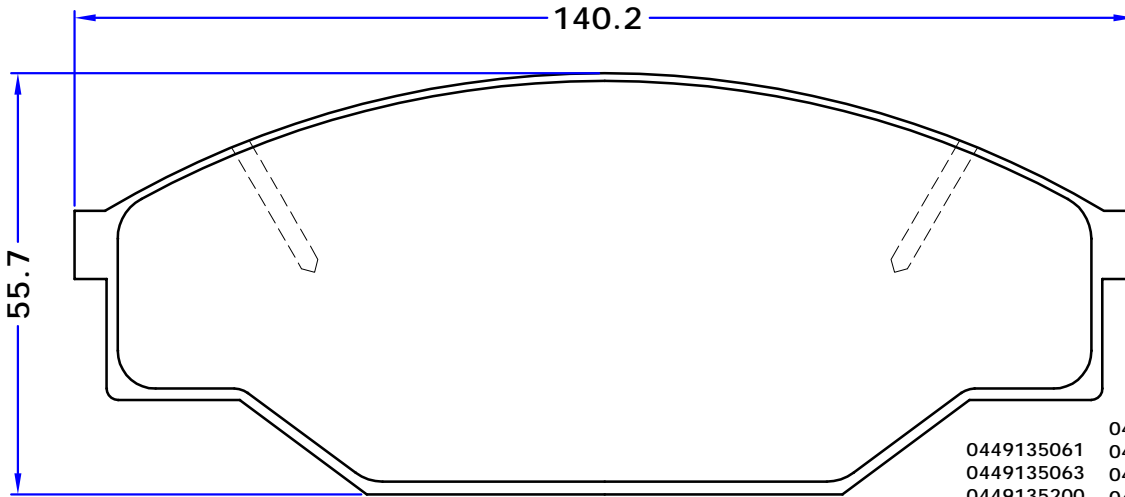

PL 21158

WVA No. : 21158

THK : 15.6 mm

TOYOTA

DYNA 100 Platform/Chassis (YH_), 08/85 - 04/95
HIACE I Box (RH1_, LH3_, RH3_, RH2_, LH2_, LH1_), 02/77 - 03/83
HIACE II Box (LH5_, YH7_, LH7_, LH6_, YH6_, YH5_), 03/83 - 11/89
HIACE II Wagon (LH7_, LH5_, LH6_, YH7_, YH6_, YH5_), 03/83 - 11/89
HILUX II Pickup (_N1_, LN8_, RN5_, LN6_, YN6_, YN5_, LN5_, R, 11/82 - 07/05
LITEACE Box (CM3_V, KM3_V), 01/83 - 12/92

VOLKSWAGEN

TARO, 04/89 - 03/97

AKEBONO

OE REF:

AUDI

J0446535020
J0446535320
J0449135200

SEAT

J0446535020
J0446535320
J0449135200

J0446535020
J0446535320
J0449135200

TOYOTA

0446526010
0446526060
0446526080
0446526100
0446526210
0446526230

0446526280

0446526330

0446535010

0446535020

0446535320

04465YZZAJ

0449126040

0449126041

	0449126070
0449135061	0449126071
0449135063	0449126072
0449135200	0449126150
VOLKSWAGEN	0449126151
J0446535020	0449126152
J0446535320	0449126191
J0449135200	0449132341

4 PIECES

PL 21170

WVA No. : 21170

THK : 17.5 mm

LADA

110 (2110), 01/95 -
111 (2111), 01/95 -
112 (2112), 01/95 -
KALINA Estate (1117), 10/04 -
KALINA Hatchback (1119), 10/04 -
KALINA Saloon (1118), 10/04 -
PRIORA Estate (2171), 10/09 -
PRIORA Hatchback (2172), 12/08 -
PRIORA Saloon (2170), 12/08 -
SAMARA (2108, 2109, 2115), 01/86 -
SAMARA FORMA (21099), 09/87 -