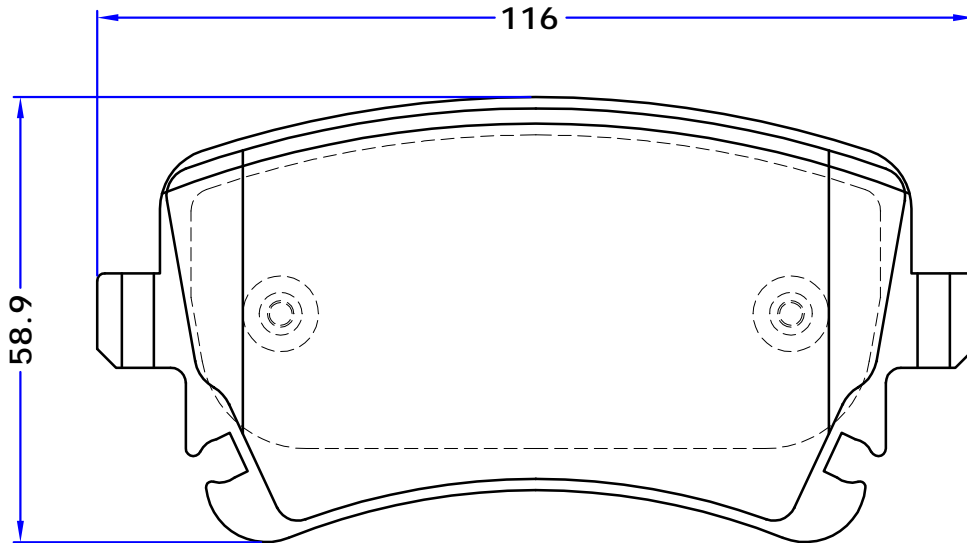

PARS LENT

BRAKE PADS

PL 23326

WVA No. : 23326

THK : 17.2 mm

AUDI

- A4 (8E2, B6), 11/00 - 12/04
- A4 (8EC, B7), 11/04 - 06/08
- A4 Avant (8E5, B6), 04/01 - 12/04
- A4 Avant (8ED, B7), 11/04 - 06/08
- A4 Convertible (8H7, B6, 8HE, B7), 04/02 - 03/09
- A6 (4B2, C5), 01/97 - 01/05
- A6 (4F2, C6), 05/04 - 03/11
- A6 Allroad (4FH, C6), 05/06 -
- A6 Avant (4B5, C5), 11/97 - 01/05
- A6 Avant (4F5, C6), 03/05 - 08/11
- A8 (4E_), 10/02 - 07/10

VOLKSWAGEN

- MULTIVAN Mk V (7HM, 7HN, 7HF, 7EF, 7EM, 7EN), 04/03 -
- MULTIVAN Mk VI (SGF, SGM, SGN), 04/15 -
- TRANSPORTER / CARAVELLE Mk V Bus (7HB, 7HJ, 7EB, 7EJ, 7EF, 7, 04/03 -
- TRANSPORTER / CARAVELLE Mk VI Bus (SGB, SGG, SGJ), 04/15 -
- TRANSPORTER Mk V Box (7HA, 7HH, 7EA, 7EH), 04/03 -
- TRANSPORTER Mk V Platform/Chassis (7JD, 7JE, 7JL, 7JY, 7JZ,, 04/03 -
- TRANSPORTER Mk VI Box (SGA, SGH), 04/15 -
- TRANSPORTER Mk VI Platform/Chassis (SFD, SFE, SFL, SFZ), 04/15 -

1x

LUCAS

(1X)

OE REF:

AUDI

- 4B3698451
- 4B3698451A
- 4E0698451A
- 4F0698451
- 4F0698451F
- 4F0698451H
- 7H0698451A
- 8E0698451C
- 8E0698451H
- 8E0698451N
- 8E0698451P
- 4B3698451
- 4B3698451A

SEAT

- 4E0698451A
- 4F0698451
- 4F0698451F
- 4F0698451H
- 7H0698451A
- 8E0698451C
- 8E0698451H
- 8E0698451N
- 8E0698451P
- 4B3698451
- 4B3698451A
- 4E0698451A
- 4F0698451
- 4F0698451F
- 4F0698451H
- 7H0698451A
- 8E0698451C
- 8E0698451H
- 8E0698451N
- 8E0698451P

VOLKSWAGEN

- 4B3698451
- 4B3698451A
- 4E0698451A
- 4F0698451
- 4F0698451F
- 4F0698451H
- 7H0698451A
- 8E0698451C
- 8E0698451H
- 8E0698451N
- 8E0698451P
- JZW698451L

4 PIECES