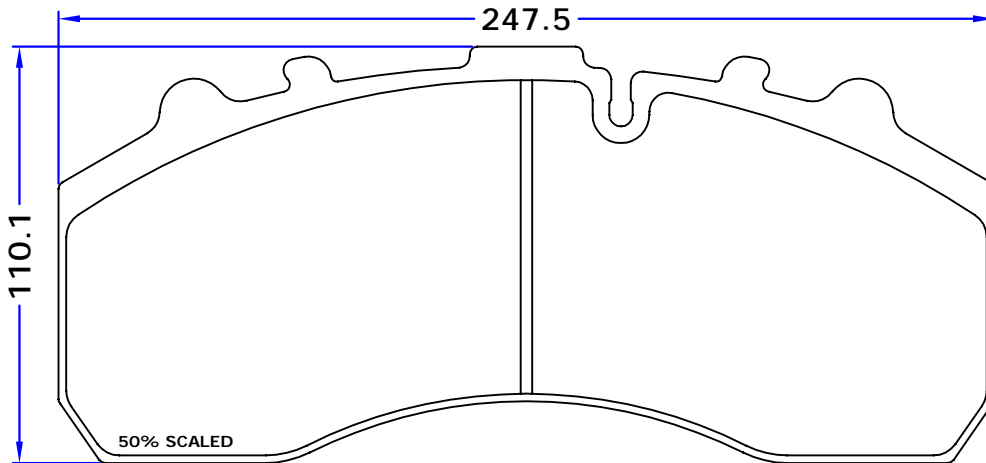

PARS LENT

BRAKE PADS

PL 29087

WVA No. : 29087

THK : 30 mm

- **AYATS** (Atlantis - Series, Bravo - Series)
- **BERKHOF** (Ambassador, Axial)
- **BOVA** (Futura, Futura (2-Axles), Lexio, Magiq, Synergy)
- **DENNIS** (Enviro Line, OLYMPUS, R Series, Trident Series)
- **KNORR BREMSE** (SB 7000 (Buses))
- **MERCEDES-BENZ** (CAPACITY (O 530 GL), 04/07 - ,CITARO (O 530), 01/98 - , CITO (O 520), 09/98 - , CONECTO (O 345), 11/01 - ,ECONIC, 03/98 - ,INTEGRO (O 550), 09/96 - ,INTOURO, 01/05 - ,O 403, 01/95 - 12/06 , OF Series, 01/83 - , OH Series, 01/70 - , TOURISMO (O 350), 09/94 - , TOURO (O 500), 10/01 - , TRAVEGO (O 580), 10/99 -)
- **NEOPLAN** (Centroliner, Cityliner, Euroliner, Jetliner, Low Chassis Buses, Megaliner, Megashuttle, Regioliner, Skyliner, Spaceliner, Sportliner, Starliner, Tourliner, Transliner, Trendliner)
- **SCANIA** (94 - Bus Series, - , Buses (with Knorr SB 7000), - , IRIZAR PB, 07/02 - , K - series, 01/06 -)
- **SETRA** (Serie 300, Serie 400, Series 300, Series 400)
- **SOLARIS** (ALPINO, URBINO, VACANZA)

4 PIECES

PL 29088

WVA No. : 29088

THK : 25.8 mm

- **BMC** (School Bus, 01/03 -)
- **DAF** (LF 45, 01/01 -)
- **IVECO** (EuroCargo, 01/91 - , EuroFire, 01/91 -)
- **JELCZ** (Libero, -)
- **MAN** (L 2000, 10/93 - , M 2000 L, 08/95 - , M 2000 M, 08/95 - 12/05)
- **OPTARE** (SOLO SR, 10/07 - ,SOLO, 10/97 - , VERSA, 11/06 -)
- **PLAXTON** (PRIMO, -)
- **RENAULT TRUCKS** (D-Serie, 01/13 - , Midlum, 01/00 - ,)
- **TEMSA** (AVENUE, -)
- **TVM** (Marbus B4, -)
- **WABCO (Perrot Bremse)** (MAN (PAN 17))