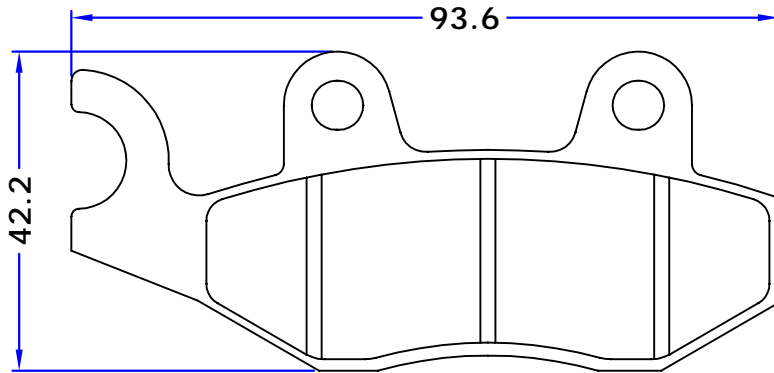

WVA No. : -----

THK : 7.7 mm

VIGO

1 LEFT PIECE
1 RIGHT PIECE

PL50008

WVA No. : -----

THK : 7.4 mm

JETRO