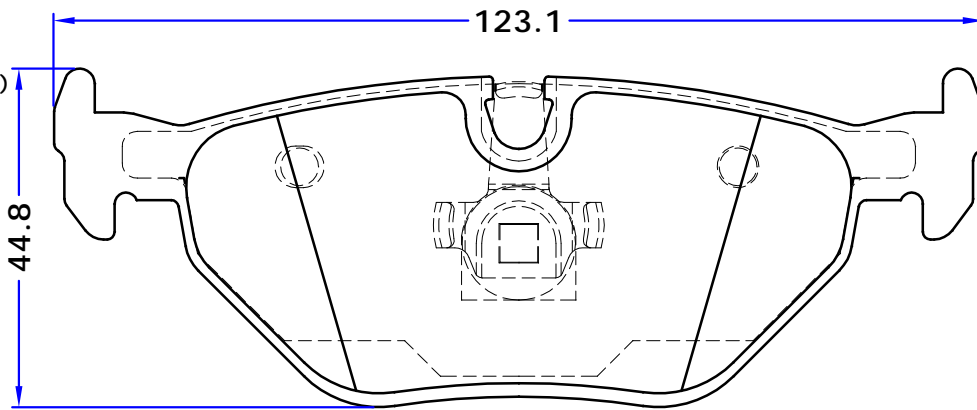

PARS LENT

BRAKE PADS

PL 21934

WVA No. : 21934

THK : 17 mm

BMW

- 3 (E46), 02/98 - 04/05
- 3 Compact (E46), 06/01 - 02/05
- 3 Convertible (E46), 04/00 -
- 3 Coupe (E46), 04/99 -
- 3 Touring (E46), 10/99 - 02/05
- Z4 (E85), 02/03 -
- Z4 Coupe (E86), 03/06 -
- **BRILLIANCE BMW** (3 SERIES (E46))

MG

- MG 6 Hatchback, 11/10 -
- MG 6 Saloon, 11/10 -
- MG X-POWER, 01/03 -
- MG ZT, 06/01 -
- MG ZT- T, 10/01 -

ROVER

- 75 (RJ), 02/99 -
- 75 Tourer (RJ), 08/01 -

ROEWE (ROEWE (750))

WIESMANN

- MF3 Roadster, 01/96 -

TEVES

OE REF:

- **BMW**
- 34211164499
- 34211164501
- 34212157574
- 34212157575
- 34212157620
- 34212157622
- 34214398213
- 34216750190
- 34216761239
- 34216761241
- 34216778168

MG

- SFP100520
- SFP90005

ROVER

- 1020321
- GBP90341AF

- 2 OUTER PIECES
- 2 INNER PIECES