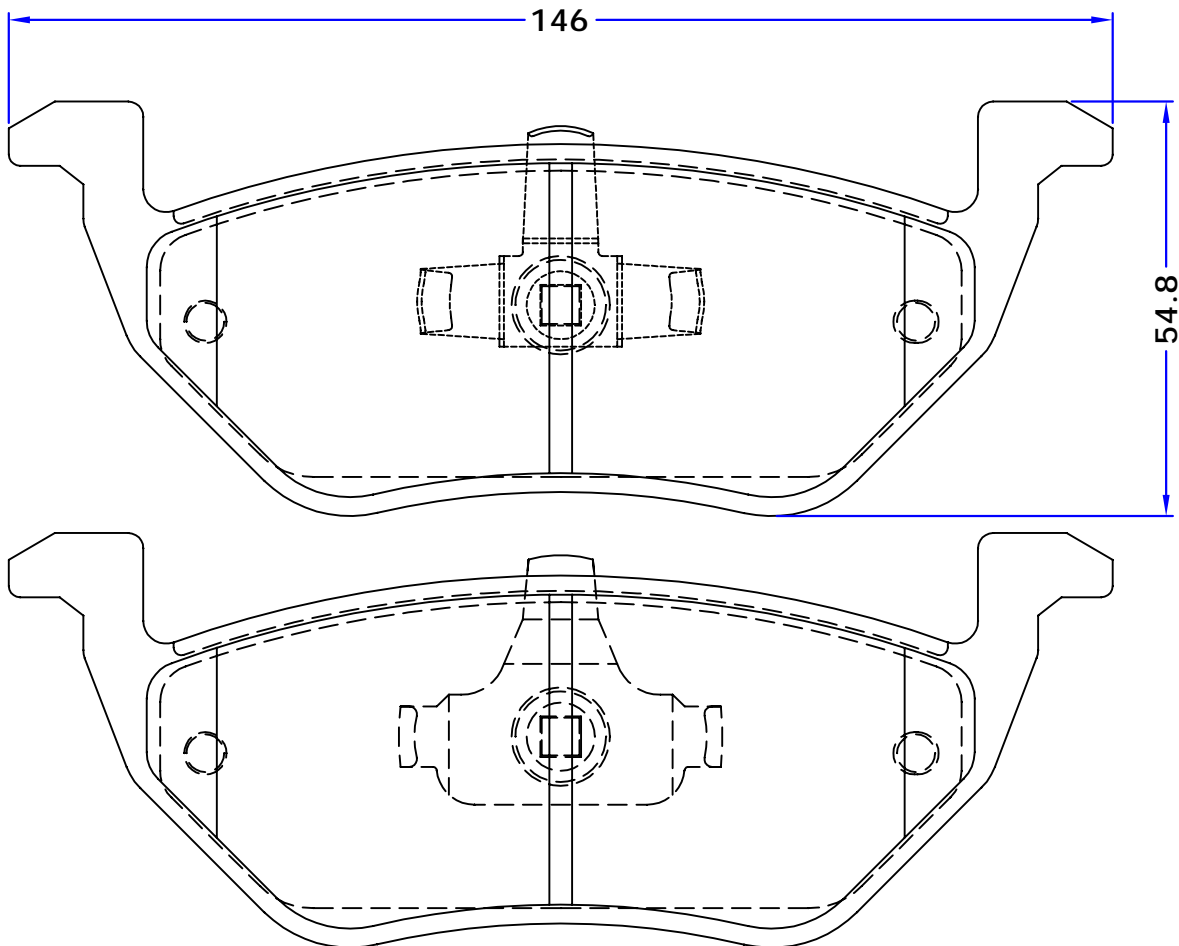

THK : 17.1 mm

FORD
MAVERICK, 02/01 -
FORD AUSTRALIA
ESCAPE (BA, ZA, ZB, ZC, ZD), 03/01 -
FORD USA
ESCAPE, 01/01 - 07/07
ESCAPE, 08/07 - 12/12
IRANKHODRO
HAIMA S7
MAZDA
TRIBUTE (EP), 03/00 - 05/08
MERCURY
MARINER, 05/04 - 12/07
MARINER, 09/07 - 12/11