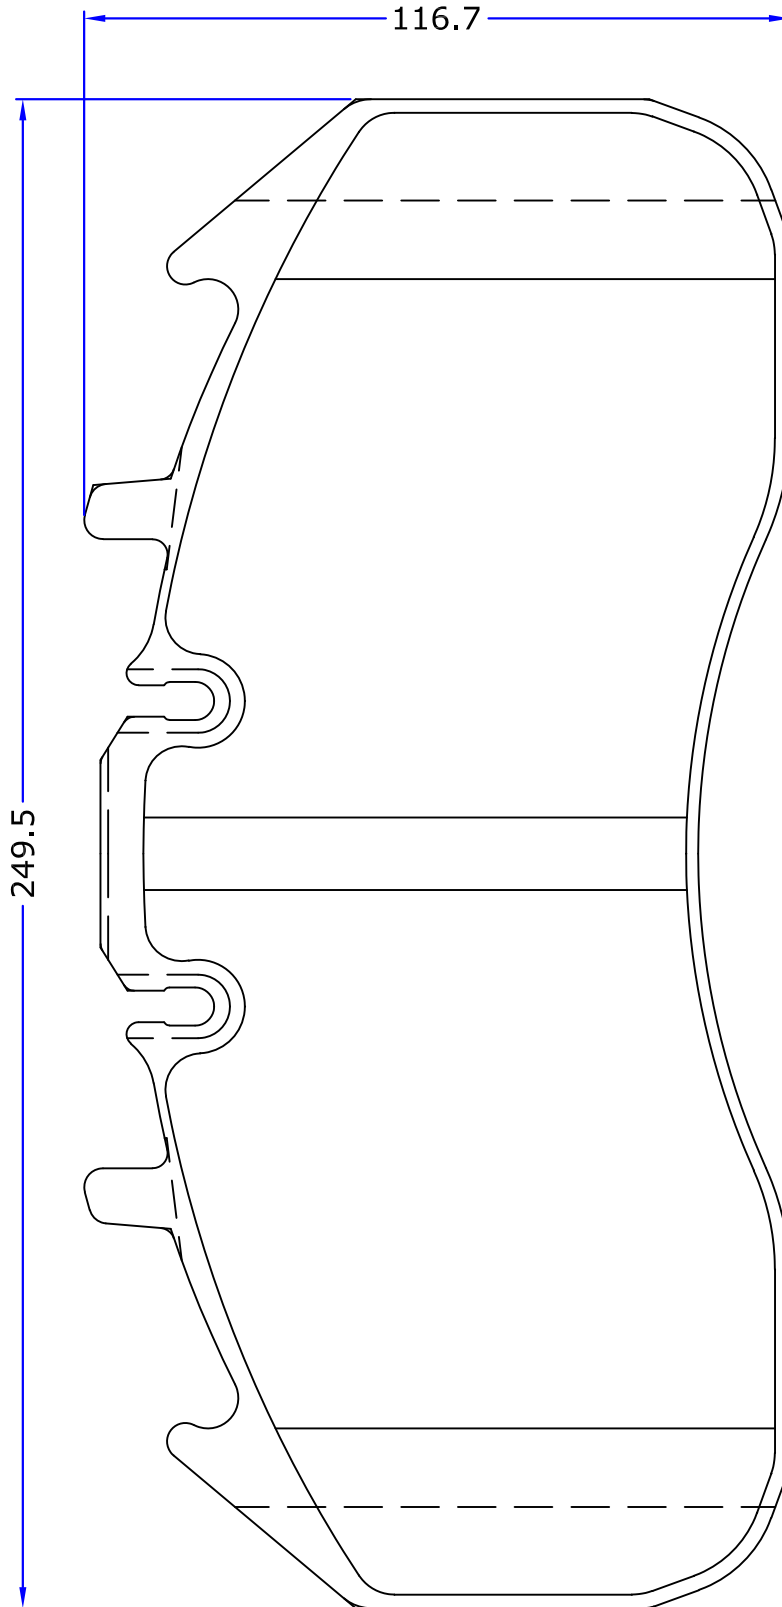

PARS LENT

BRAKE PADS

PL 29187

WVA No. : 29187

THK : 29.2 mm

Commercial vehicle applications

MCI

D-Series, -
E4500, -
J4500, -

OPTARE

TEMPO, 09/04 -

MERITOR

EX 225-H2, -

MAYAN DIESEL.CO

DIMA

%20 SCALED