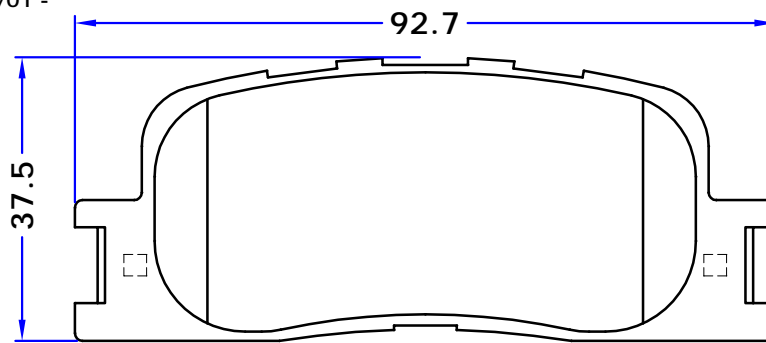

PARS LENT

BRAKE PADS

PL 23702

WVA : 23702

THK : 15.8 mm

CHERY

A5
V5 MPV

DAIHATSU

ALTIS

LEXUS

ES (MCV_, VZV_), 10/96 - 10/06

LIFAN

620

MVM

530

X33

RELY

V5

TOYOTA

CAMRY (MCV3_, ACV3_, _XV3_), 08/01 -

KLUGER (_MCU2_, _ACU2_)

WINDOM (MCV3_), 08/01 -

WISH MPV (ZNE1_, ANE1_)

AKEBONO

R

OE REF:

DAIHATSU

0446633170

LEXUS

0446633090

TOYOTA

0446606010

0446621010

0446633100

0446633130

0446633170

0446645020

0446648020

0446648080