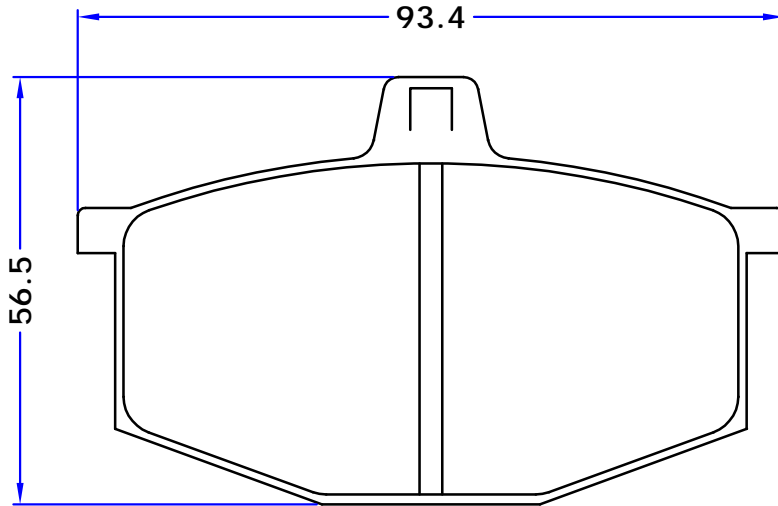

PL 20480

WVA No. : 20480

THK : 15.5 mm

RENAULT

LE CAR (122_), 01/72 - 12/85
4 (112_), 04/62 - 12/93
4 Box (R21_, R23_), 09/66 - 12/93
5 (122_), 01/72 - 12/85

4 PIECES

GIRLING

OE REF:
RENAULT
7701201059
7701201159
7701201183
7701202893

PL 20485

WVA No. : 20485

THK : 14.3 mm