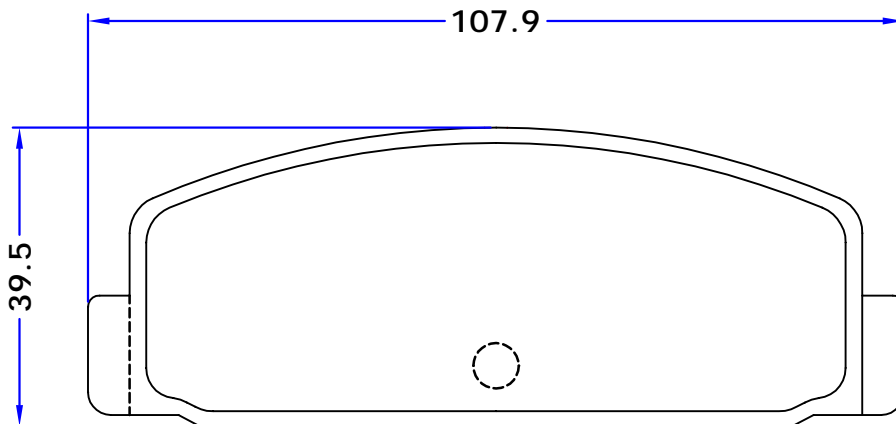

TEVES

OE REF:
BMW

34111150523
34111150524
34111150527
34111152655
34111158270
34111159249
34111159251
34211150524

PL 20593

WVA No. : 20593

THK : 15 mm

MITSUBISHI

SET : 4 PIECES