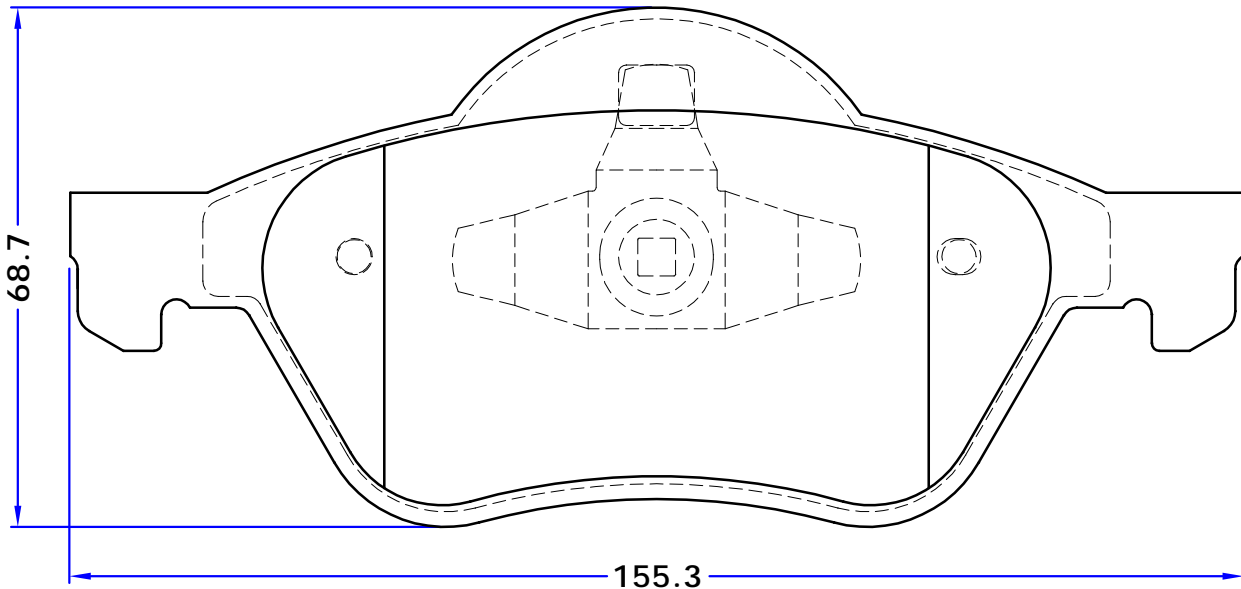

THK : 18.3 mm

RENAULT

LAGUNA Coupe (DT0/1), 09/08 -
LAGUNA II (BG0/1_), 03/01 -
LAGUNA II Sport Tourer (KG0/1_), 03/01 -
LAGUNA III (BT0/1), 10/07 -
LAGUNA III Sport Tourer (KT0/1), 10/07 -
TWINGO II (CNO_), 03/07 -
WIND (E4M_), 07/10 -