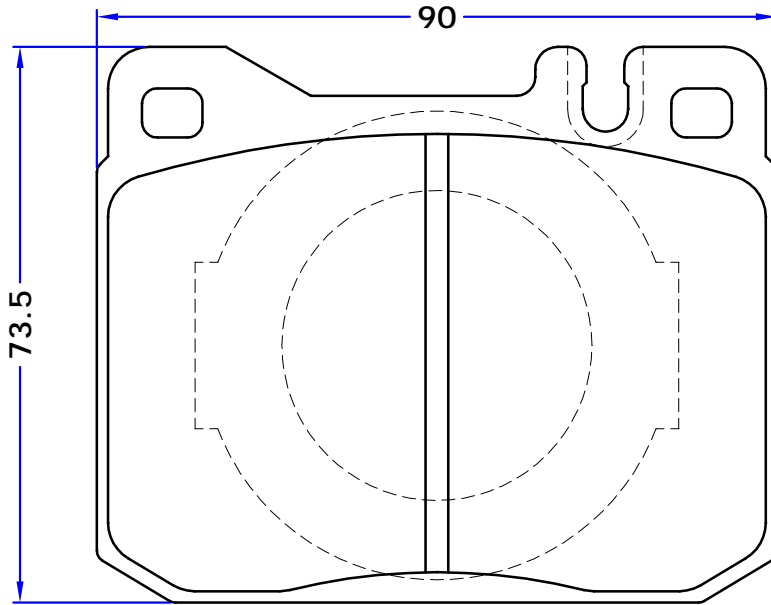

PARS LENT

BRAKE PADS

PL 20341

WVA No. : 20341

THK : 17.5 mm

MERCEDES-BENZ

COUPE (C123), 03/77 - 12/85
KOMBI Estate (S123), 09/77 - 12/85
S-CLASS (W126), 10/79 - 06/91
S-CLASS Coupe (C126), 10/81 - 06/9
Saloon (W123), 01/76 - 12/85
SL (R107), 05/71 - 09/89
SL Coupe (C107), 01/72 - 09/81

VOLKSWAGEN

TEVES

**OE REF:
MERCEDES-BENZ**

- 0004205920
- 0004206020
- 0004209420
- 0004209520
- 0014200520
- 0014207520
- 0014209920
- 0024202224
- 0024204320
- 0025864542
- 0025864642
- 0054200124
- 0054204520
- 1420752005
- A0004205920
- A0004206020
- A0004209420
- A0004209520
- A0014200520
- A0014207520
- A0014209920
- A0014209920
- A0024202224
- A0024204320
- A0025864542
- A0025864642
- A0054200124
- A0054204520
- A1420752005

4 PIECES