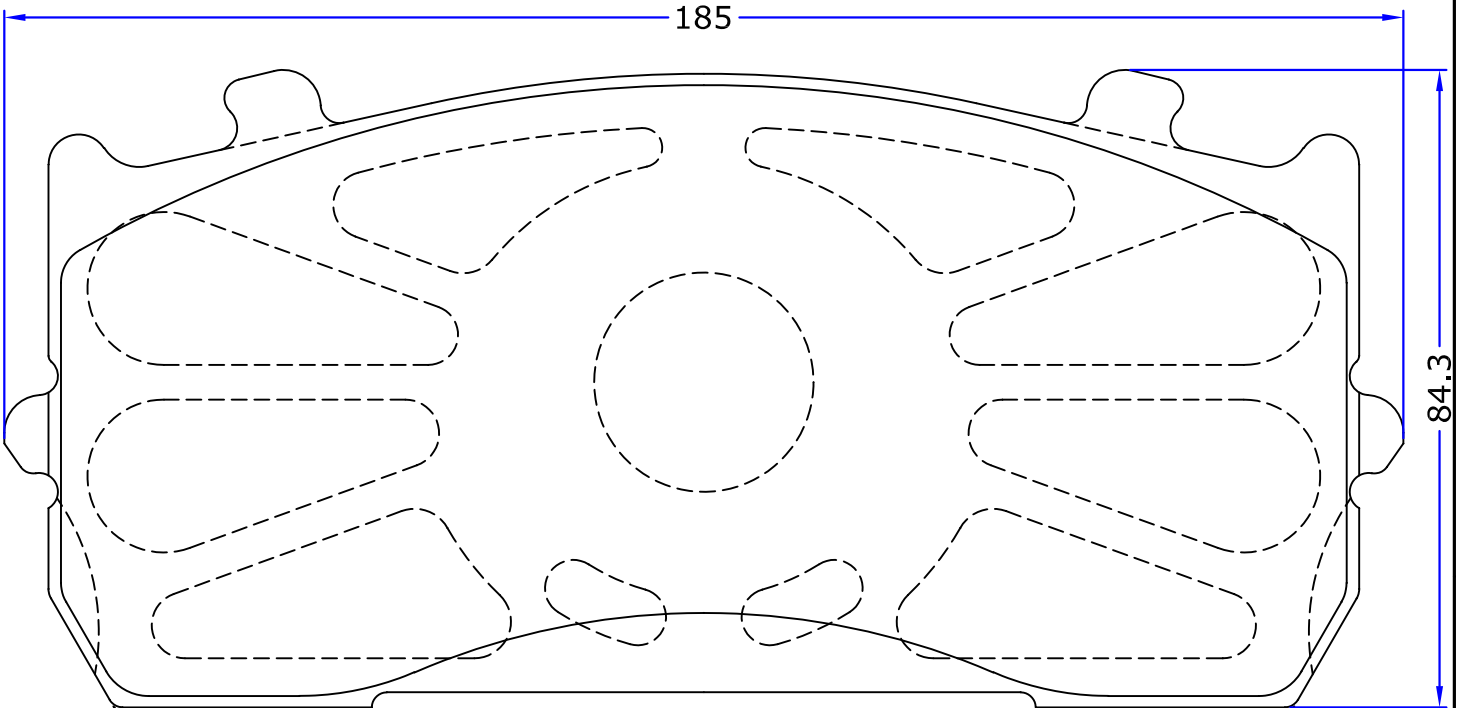

PARS LENT

BRAKE PADS

PL 29183

WVA No. : 29183

THK : 34 & 27 mm

Commercial vehicle applications

MAN
TGL, 04/05 -

Brake applications
Knorr-Bremse AG
SB5 / SN5, -
JAC (ARIAN DIESEL)
8.5_9 (TON)

OEM REF :
Knorr-Bremse AG
K001537
K002409
MAN
81508205085
81508206043
81508206054
MERCEDES-BENZ
0084206520
A0084206520
MERITOR
MDP3148K

2 INNER PIECES WITH CALIPER SPRING
2 OUTER PIECES WITH CALIPER SPRING