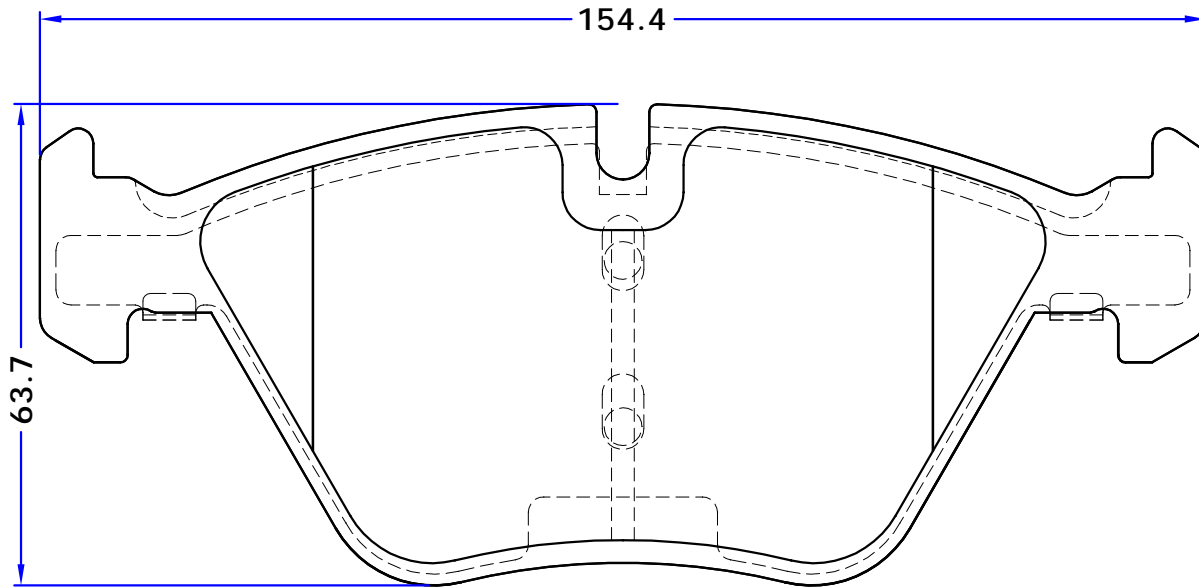

PARS LENT

BRAKE PADS

PL 23793

WVA No. : 23793

THK : 19.7 mm

BMW
5 (E60), 07/03 -
5 Touring (E61), 06/04 -

TEVES

2 INNER PIECES
2 OUTER PIECES

OE REF:
BMW
34116763617
34116763618