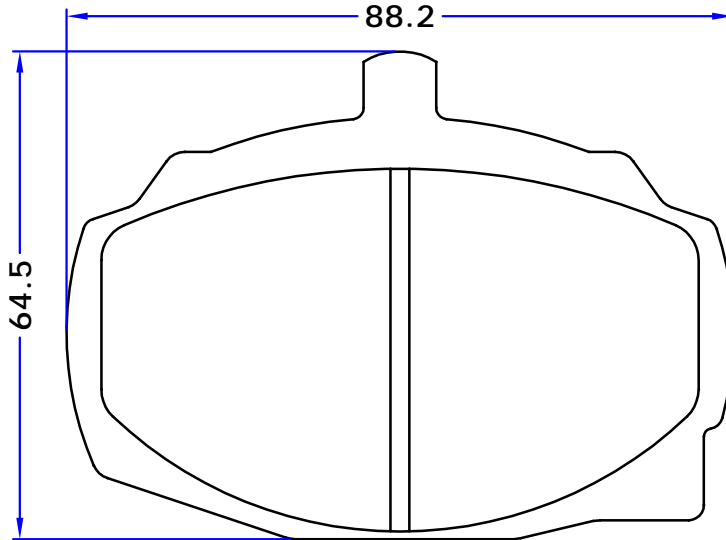

PARS LENT

BRAKE PADS

PL 20137

WVA No. : 20137

THK : 15 mm

PEYKAN - PEUGEOT RD

LOCKHEED

2 RIGHT PIECES
2 LEFT PIECES