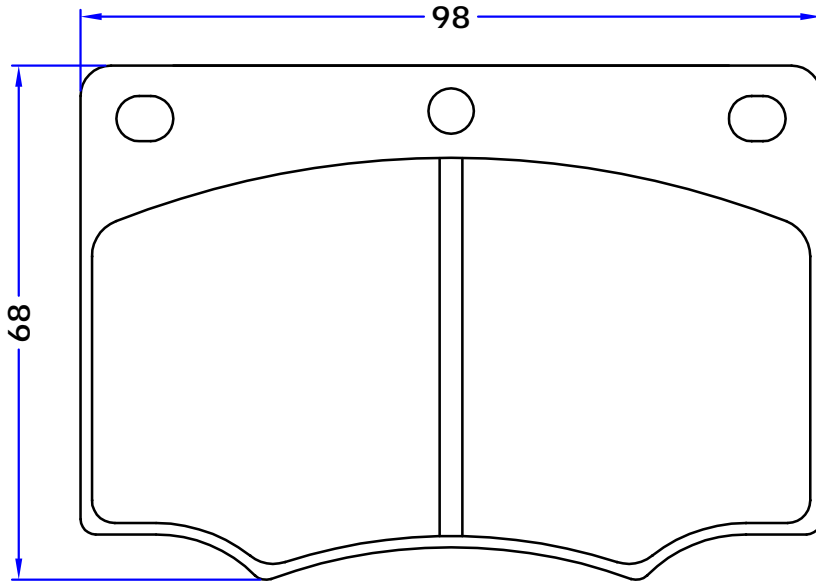

4 PIECES

PARS LENT

BRAKE PADS

PL 20578

WVA No. : 20578

THK : 15.1 mm

FORD - ROVER

GIRLING