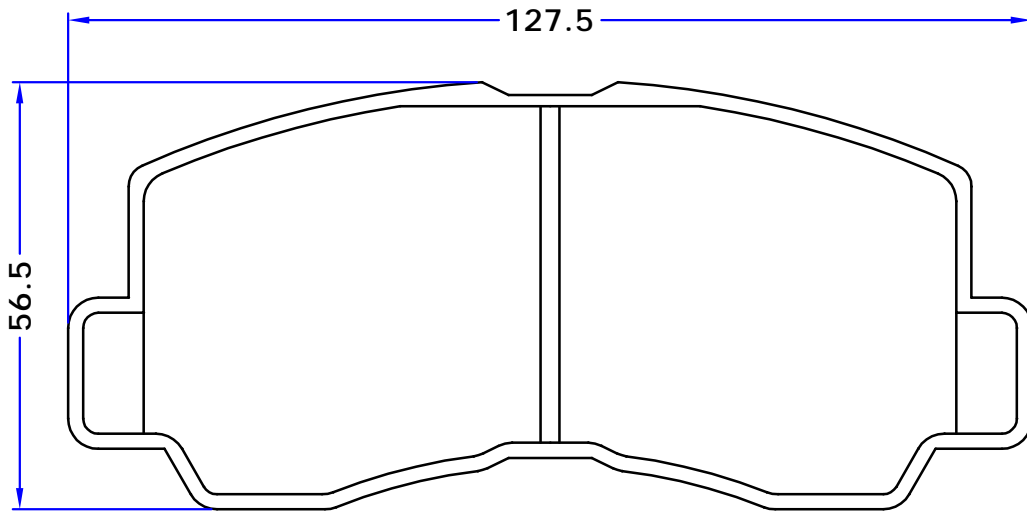

4 PIECES

PARS LENT

BRAKE PADS

PL 20047

WVA No. : 20047

THK : 15.5 mm

MITSUBISHI

AKEBONO