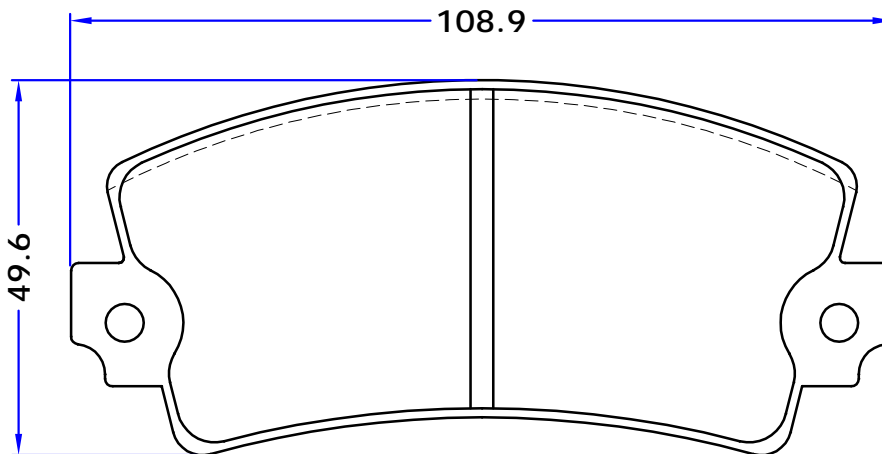

**OE REF:
LANCIA**

- 5888545
- 82303076
- 82315603