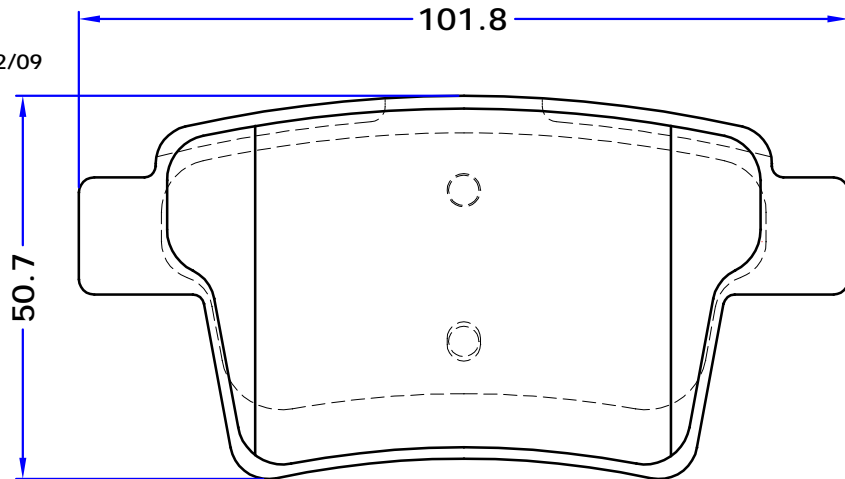

OE REF :

FORD USA
5F9Z2200B
7F9Z2200A
8G1Z2001A
FORD
1356392
1521329
1522073
4S712M008AB
ME4S7J2M008AB
GEELY
101402006059
JAGUAR
C2S38068
C2S48024
C2S52081