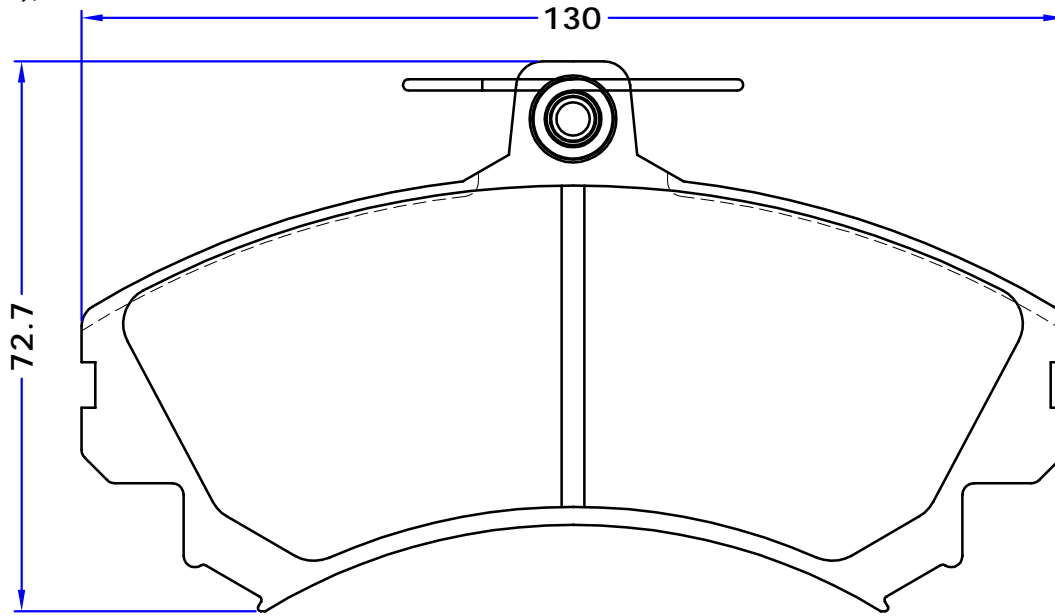

THK : 17.4 mm

MITSUBISHI

COLT CZC Convertible (RG), 05/06 -

COLT VI (Z3_A, Z2_A), 06/04 -

SMART

FORFOUR (454), 01/04 -

4 PIECES

LUCAS