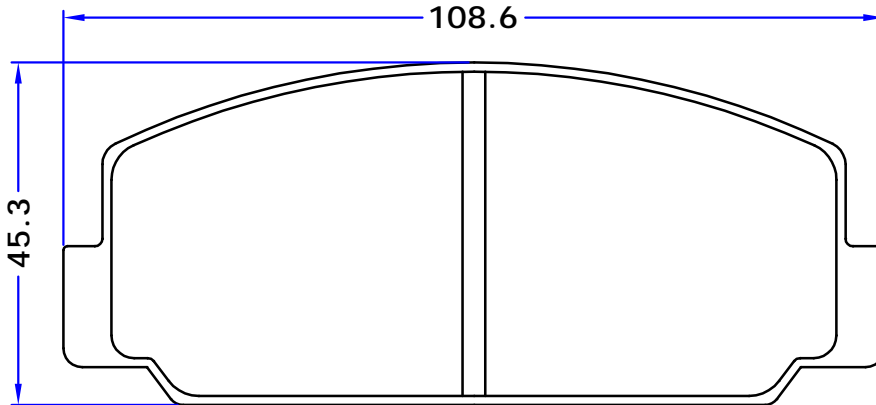

WVA No. : 20259

THK : 14.3 mm

DAIHATSU - TOYOTA (CARINA)

AKEBONO

4 PIECES

PL 20288

WVA No. : 20288

THK : 16 mm