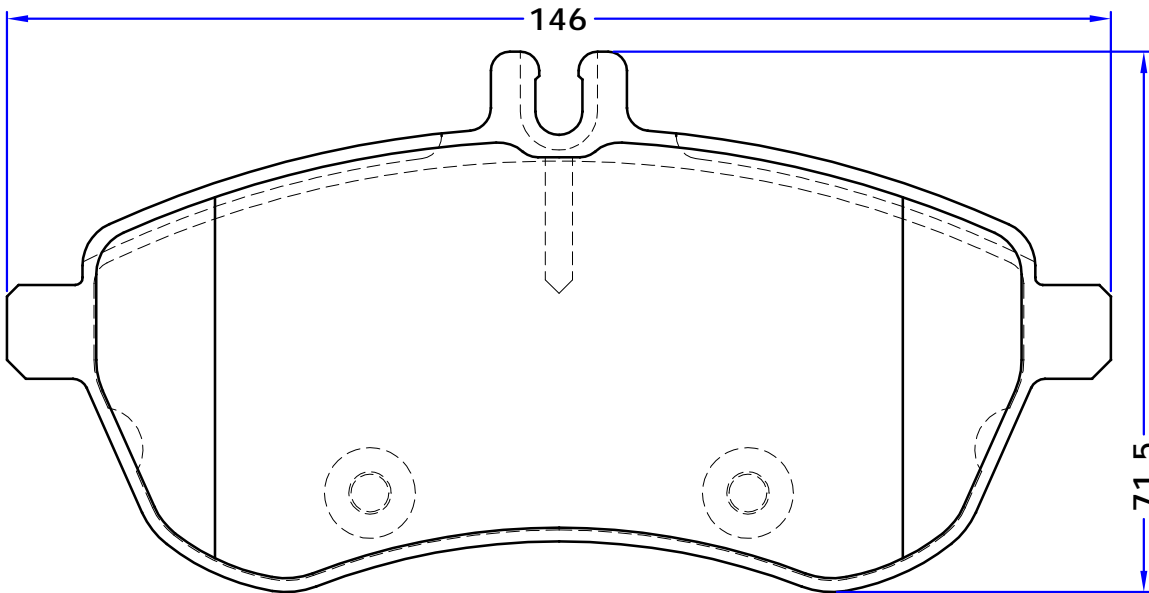

PARS LENT

BRAKE PADS

PL 80153

WVA No. : 24306

THK : 20.2 mm

MERCEDES-BENZ

C-CLASS (W204), 01/07 - 01/14
C-CLASS Coupe (C204), 06/11 -
C-CLASS T-Model (S204), 08/07 -
E-CLASS (W212), 01/09 -
E-CLASS Convertible (A207), 01/10 -
E-CLASS Coupe (C207), 01/09 -
E-CLASS T-Model (S212), 08/09 -

MERCEDES-BENZ

SLC (R172), 01/16 -
SLK (R172), 02/11 -
MERCEDES-BENZ (BBDC)
C-CLASS (W204), 01/08 -

LUCAS

**OE REF :
MERCEDES-BENZ**

- 0054200820
- 0054200920
- 0054201220
- 0054201520
- 0064207120
- 0074201620
- 0074205520
- 0074205620
- 0074205720
- 0074209220
- 0074209290
- A0054200820
- A0054200920
- A0054201220
- A0054201520
- A0064207120
- A0074201620
- A0074205520
- A0074205620
- A0074205720
- A0074209220
- A0074209290

4 PIECES

PL 80154

WVA No. : 23656

THK : 14 mm

MVM

(X33)

TOYOTA

RAV 4 Mk II (_A2_), 06/00 - 11/05