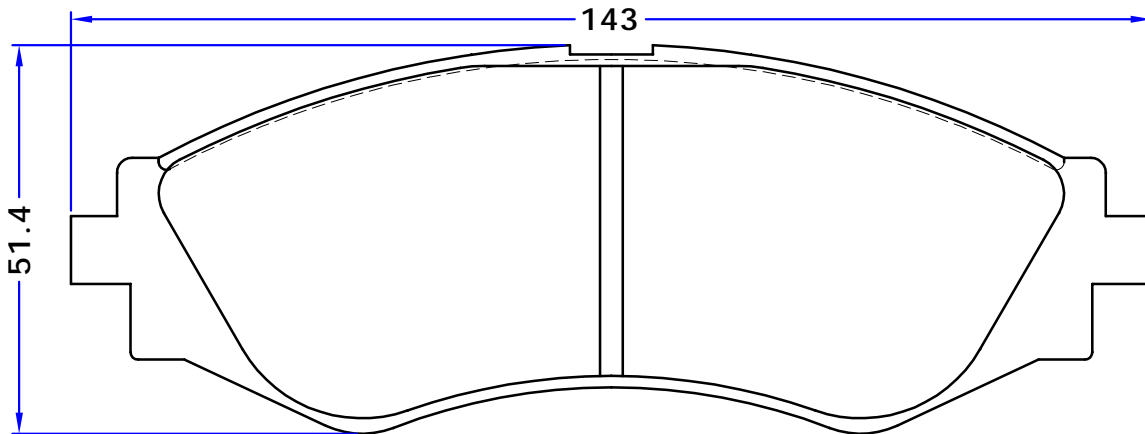

PARS LENT

BRAKE PADS

PL 23234

WVA No. : 23234

THK : 16.9 mm

BUICK
CHEVROLET

LACETTI (J200), 03/05 -LACETTI Estate (J200), 03/05 -
LACETTI Saloon, 03/03 -NUBIRA Estate, 01/05 -REZZO, 03/05 -
NUBIRA Saloon, 01/05 -OPTRA (1J_), 08/03 -TACUMA, 03/05 -

DAEWOO

ARANOS, 01/95 - 11/97_ESPERO (KLEJ), 10/91 - 09/99
EVANDA (KLAL), 08/02 -LACETTI Hatchback (KLAN), 02/04 -
LANOS (KLAT), 05/97 -LANOS Saloon (KLAT), 05/97 -
LEGANZA (KLAV), 06/97 - 04/04_NUBIRA (KLAJ), 04/97 -
NUBIRA Saloon (KLAJ), 04/97 -NUBIRA Saloon (KLAN), 07/03 -
NUBIRA Wagon (KLAJ), 04/97 -NUBIRA Wagon (KLAN), 07/03 -TACUMA (KLAU), 09/00 -
HOLDEN(VIVA Estate (JF), VIVA Hatchback (JF), VIVA Saloon (JF))

AKEBONO

OE REF:
CHEVROLET
96281937
96405129
96495227
DAEWOO
96245178
S3410011
S4510011
S4510019

- 2 OUTER PIECES
- 1 INNER PIECE WITH RIGHT WEAR INDICATOR SPRING
- 1 INNER PIECE WITH LEFT WEAR INDICATOR SPRING

PL 23238

WVA No. : 23238

THK : 16 mm

HYUNDAI

AMICA (MX), 08/99 -
AMICA / ATOZ (MX), 02/98 -
ATOS PRIME (MX),
VISTO

MANDO