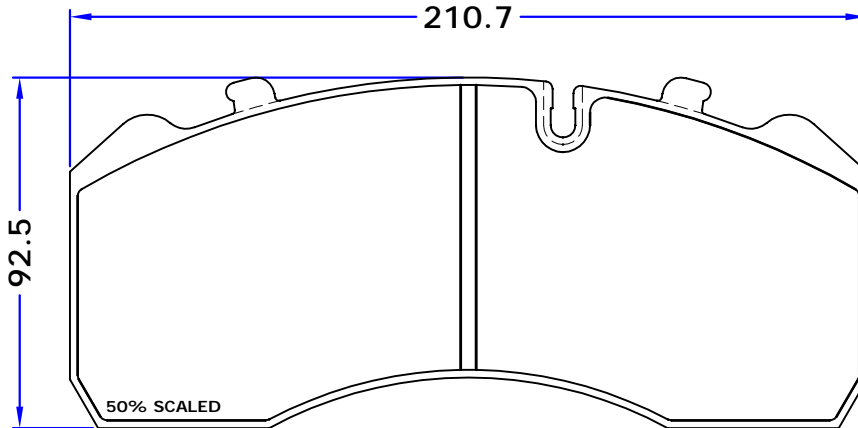

PARS LENT

BRAKE PADS

PL 29093

WVA No. : 29093 & 29095

THK : 30 mm

DAF (SB - Series, -)

KNORR BREMSE (SB 6000 (MB))

IVECO (EuroCargo, 01/91 - , EuroFire, 01/91 -)

MAN (M 2000 L, 08/95 - , M 2000 M, 08/95 - 12/05 ,TGM)

MERCEDES-BENZ (ATEGO 2, 01/04 - , ATEGO 3, 01/10 - ,TOURINO (O 510),Trailer-Axle , ATEGO, 01/98 - 10/04)

OPTARE (Solera, -)

SAF (SK 9019/11019K, -)

TVM (Marbus B3)

TRENKAMP & GEHLE (GIGANT) (377x45)

KNORR SB 6000