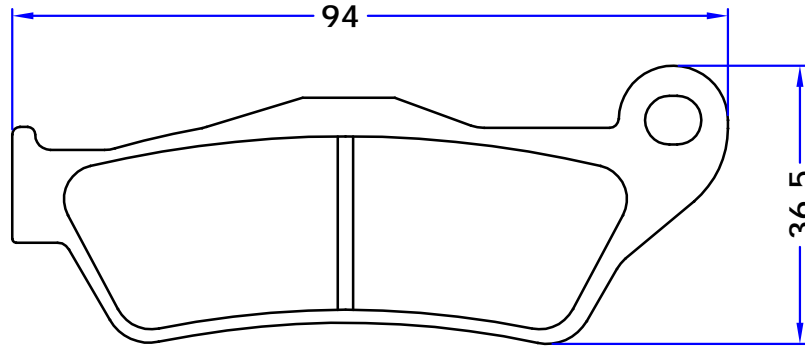

PARS LENT

BRAKE PADS

PL 50003

WVA No. : -----

THK : 7.5 mm

- ALFER: VRE 125,...
- APRILIA: MX 125,...
- BENELLI: BX 449 Cross,...
- BMW: G 450 X,1200 HP2,...
- CAGIVA: 750 Elefant,...
- CCM: 450 MX,...
- DUCATI: 800 Monster,...
- GAS GAS: 50 Wild HP,...
- HIGHLAND: 450 MX,...
- HONDA: NX 500,...
- HUSABERG: TE 250,...
- HUSQVARNA: CR 125,...
- KRAM-IT: GS 250,...
- KTM: most models
- KTM SBS 671
- KTM: 950 ,...
- MAICO: 250 Motocross ,...
- MOTO-GUZZI: ES 1100,...
- MOTO-MORINI: 1200,...
- PRAGA: ED 250 ,...
- RIEJU:MRX 250,...
- SHERCO: SE 250,...
- TM: 80 Cross,..
- VERTEMATI: C 500,...
- VOR: 400 Cross,...
- YAMAHA: YZF 125,...
- BAJAJ: PULSAR