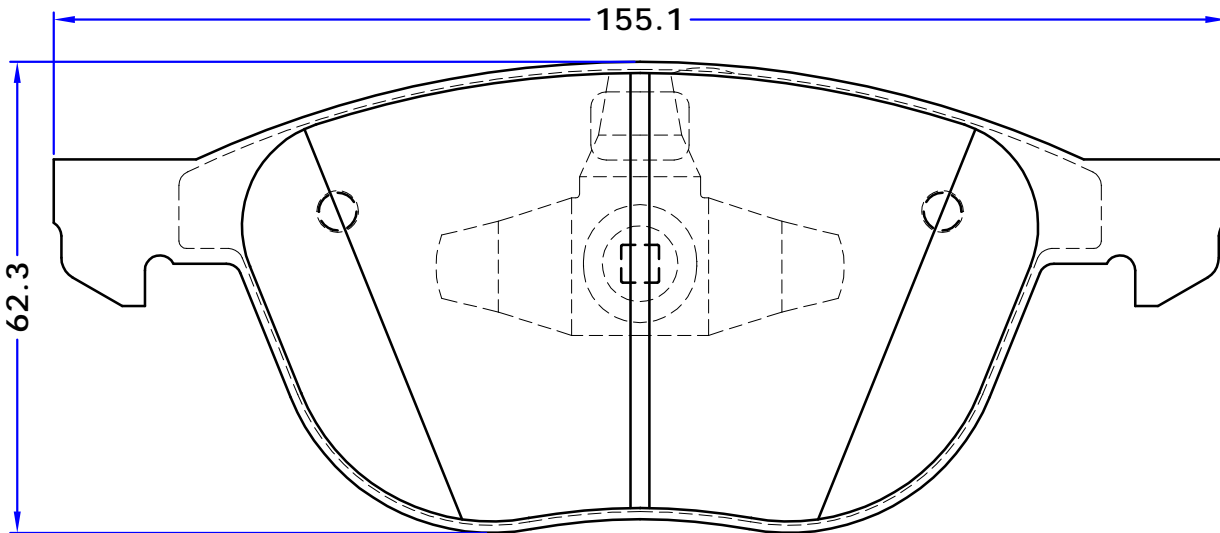

VOLVO

- 30681739
- 30683554
- 30715023
- 30736923
- 30742030

VOLVO

- 30793618
- 31341301

2 OUTER PIECES
 2 INNER PIECES

PL 23730

WVA No. : 23730

THK : 16.9 mm