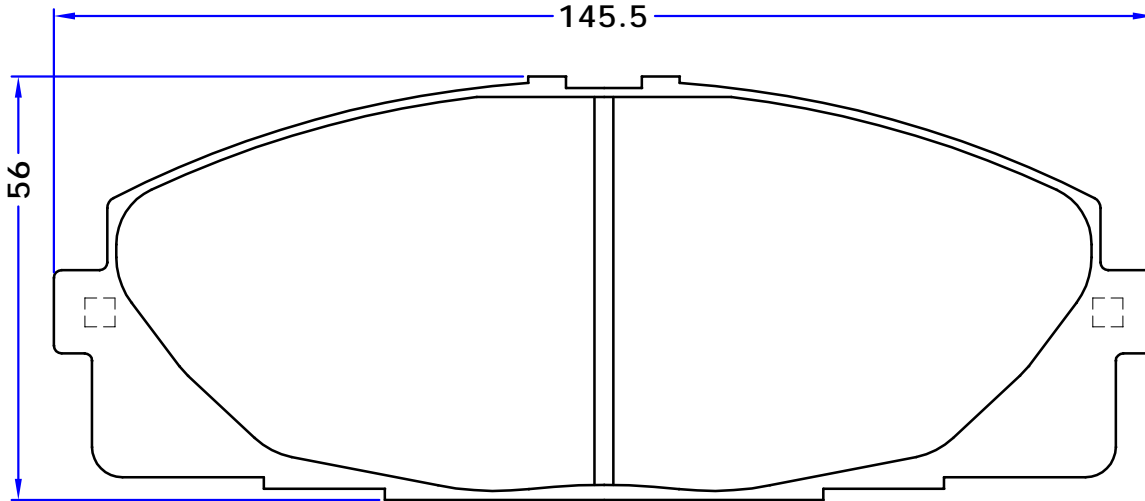

PARS LENT

BRAKE PADS

PL 80116

WVA No. : 24680

THK : 15.5 mm

TOYOTA

HIACE / COMMUTER V (TRH2_, KDH2_), 08/04 -
HIACE / COMMUTER IV (TRH2_, KDH2_), 01/05 -
HIACE IV Box (LXH1_, RZH1_, LH1_), 08/95 -
HIACE IV Bus (_H1_, _H2_), 08/95 -
HIACE V Box (TRH2_, KDH2_), 08/04 -
HIACE 2008

SUMITOMO

4 PIECES

OE REF :
TOYOTA
0446526420
0446526421

PL 80117

WVA No. : 24050

THK : 15.6 mm

DAEWOO

MUSSO (FJ), 07/98 -

HYUNDAI

AZERA