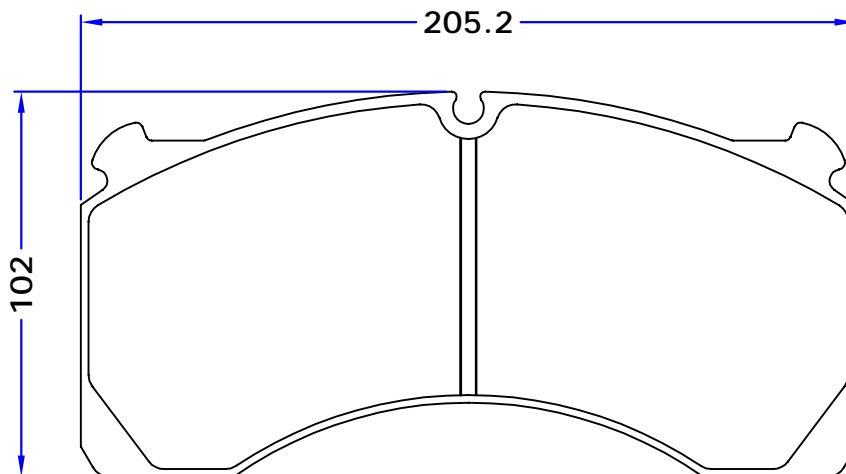

4 PIECES

PL 29124

WVA No. : 29124

THK : 27 mm

ROCKWELL (DX 195 LM/TM, -)

Meritor DX 195