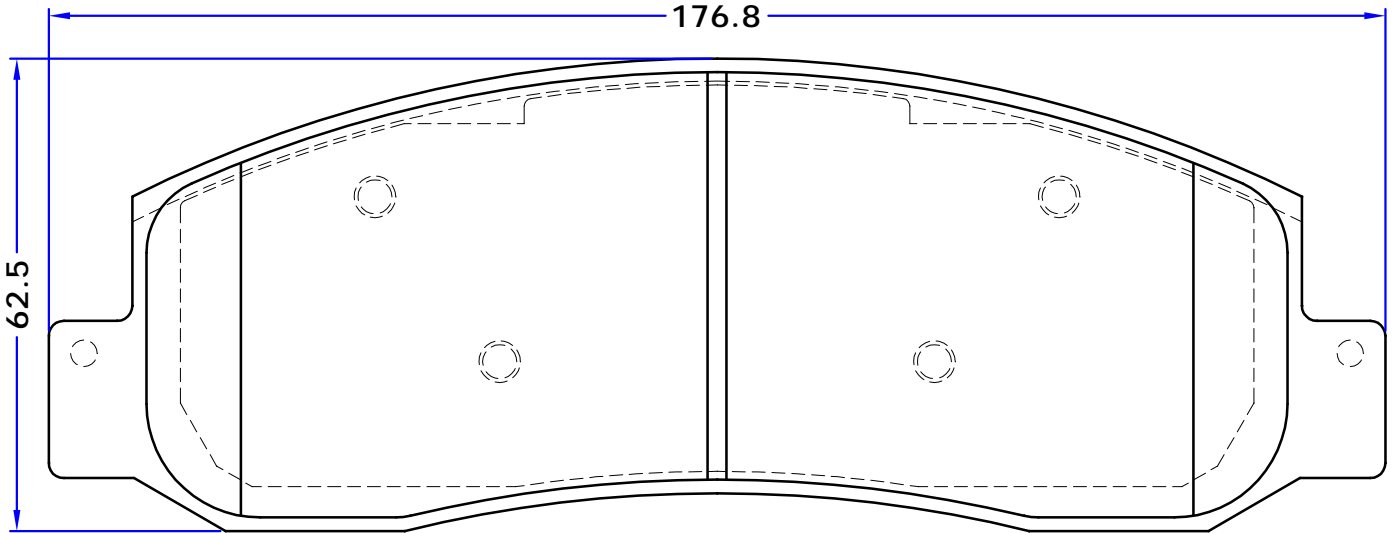

4 PIECES

PARS LENT

BRAKE PADS

PL 80111

WVA No. : -----

THK : 21.1 mm

FORD

4 PIECES