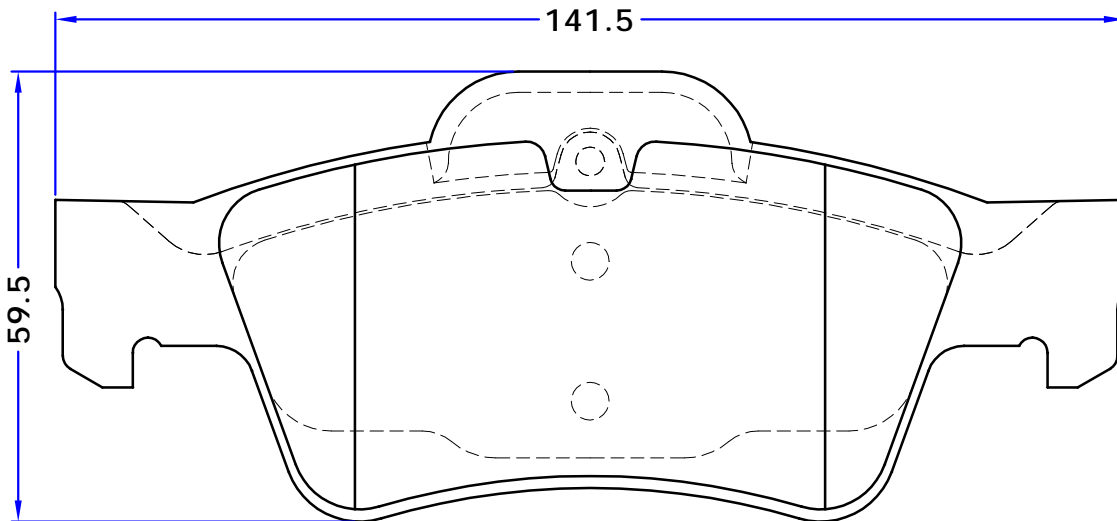

PL 23334

WVA No. : 23334

THK : 16.5 mm

MERCEDES-BENZ

- S-CLASS Coupe (C215), 03/99 - 03/06
- CLS (C218), 01/11 -
- CLS (C219), 10/04 - 12/10
- CLS Shooting Brake (X218), 10/12 -
- E-CLASS (W211), 03/02 - 12/08
- E-CLASS (W212), 01/09 -
- E-CLASS T-Model (S211), 03/03 - 07/09
- E-CLASS T-Model (S212), 08/09 -
- S-CLASS (W220), 10/98 - 08/05
- S-CLASS (W221), 10/05 -
- S-CLASS Coupe (C216), 05/06 -
- SL (R230), 10/01 -
- SLK (R171), 03/04 -

TEVES

**OE REF:
MERCEDES-BENZ**

- 0004230230
- 0034205120
- 0044204420
- 004420442067
- 0054207920
- 0054209320
- 0054209420
- 0064200120
- 0074201020
- 0074206720
- 0074206820
- A0004230230
- A0034205120
- A0044204420
- A004420442067
- A0054207920
- A0054209320
- A0054209420
- A0064200120
- A0074201020
- A0074206720
- A0074206820
- A4420442067

2 OUTER PIECES
2 INNER PIECES