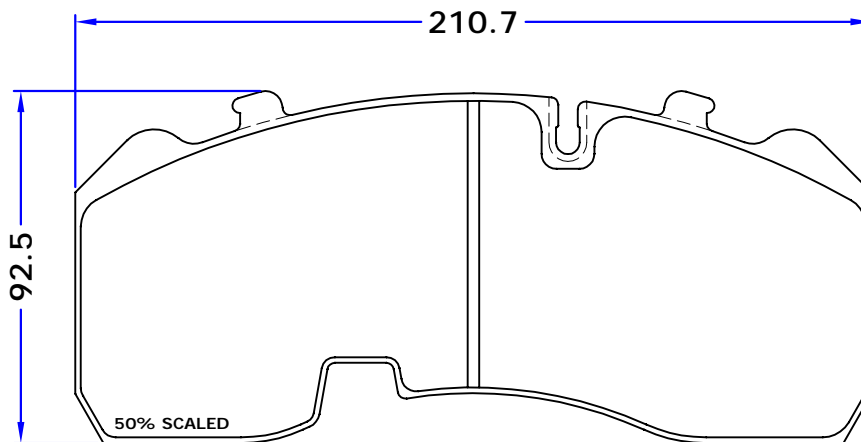

PARS LENT

BRAKE PADS

PL 29141

WVA No. : 29142

THK : 29.8 mm

RENAULT TRUCKS (Midlum, 01/00 -)
WABCO (Perrot Bremse) (RVI (PAN 19-2), -)

4 PIECES

PL 29165

WVA No. : 29165

THK : 30 mm

BPW (SB 3745, -)
KNORR BREMSE (SN 6 (BPW), -)

4 PIECES