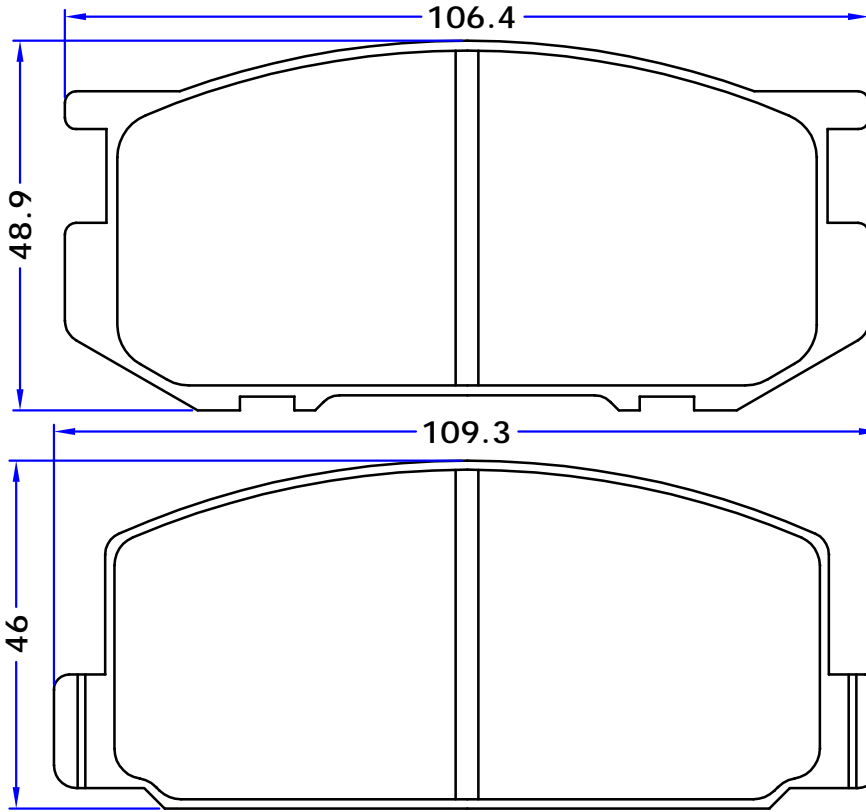

WVA No. : 21015

THK : 15 mm

DAIHATSU - TOYOTA

AKEBONO

2 OUTER PIECES
2 INNER PIECES

PL 21042

WVA No. : 21042

THK : 14.6 mm