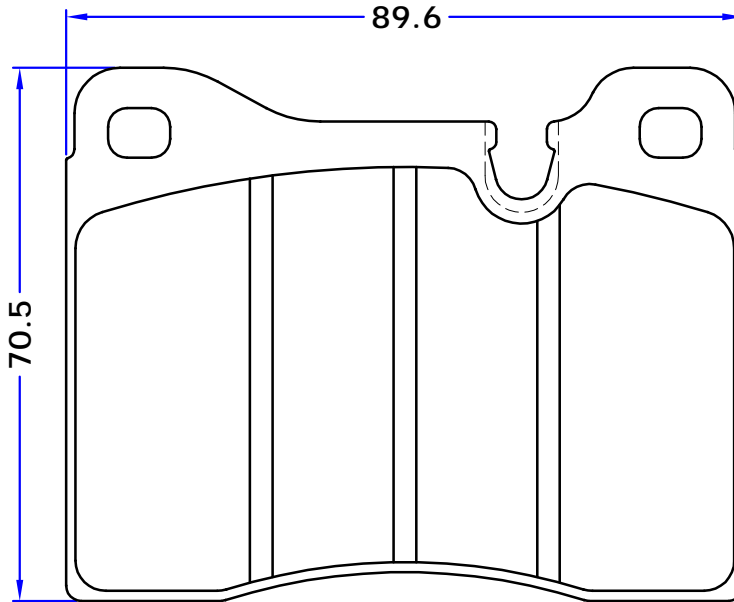

PL 20437

WVA No. : 20437

THK : 15 mm

ALFA ROMEO

6 (119_), 04/79 - 12/86

BMW

02 (E10), 04/66 - 07/77

02 Touring (E6), 01/71 - 07/75

5 (E12), 08/72 - 08/81

6 (E24), 04/76 - 09/90

7 (E23), 05/77 - 08/86

1500-2000 (115, 116, 118, 121),

10/62 - 11/72

1600 GT Coupe, 10/67 - 05/69

2000-3.2 Coupe (E9), 10/65 - 03/76

2500-3.3 (E3), 10/68 - 04/77

M1 (E26), 05/79 - 05/83

FERRARI

400 i, 05/79 - 03/85

412 i, 04/85 - 12/88

512 BB, 08/76 - 08/84

TESTAROSSA, 05/84 - 12/91

TEVES

2 INNER PIECES
2 OUTER PIECES

OE REF:

ALFA ROMEO

0060737389

11913220390000

11913220390100

60736109

60778272

BMW

00034111379

34111103207

34111103321

34111103726

34111103744

34111108853

34111111649

34111117379

34111117979

34111159257

34111160175

34211160175

FERRARI

108073

134848

FIAT

60777805

KHD

04834833

PL 20437-1

WVA No. : 20437

THK : 19 mm

BMW

5 (E12), 08/72 - 08/81

5 (E28), 06/80 - 06/90

6 (E24), 04/76 - 09/90