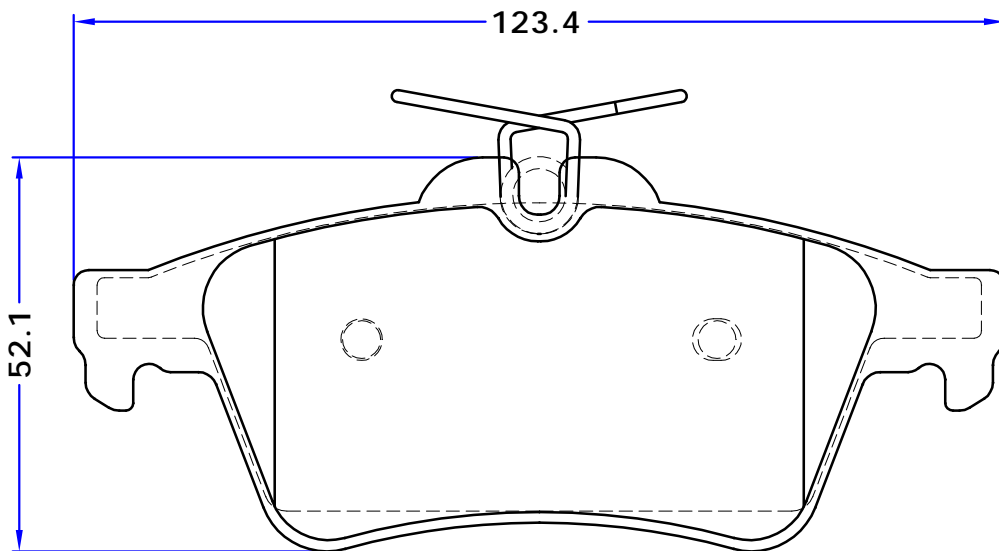

-XK Coupe (_J43_), 03/06 - XF (_J05_, CC9), 03/08 -

MAZDA (3 (BK), 10/03 - 12/09-3 (BL), 12/08 -3 Saloon (BK), 09/99 - 06/09-3 Saloon (BL), 12/08 -

5 (CR19), 02/05 -5 (CW), 09/10 -PREMACY (CP), 07/99 - 03/05

OPEL (GT Convertible, 06/07 -SIGNUM, 05/03 -VECTRA C, 04/02 - VECTRA C Estate, 10/03 -

VECTRA C GTS, 08/02 -

PONTIAC

RENAULT (LAGUNA Coupe (DT0/1), 09/08 -LAGUNA III (BT0/1), 10/07 -

LAGUNA III Sport Tourer (KT0/1), 10/07 -) - SAFRANE

SAAB (9-3 (YS3F), 09/02 - 02/15, 9-3 Convertible (YS3F), 08/03 - 02/15 ,9-3 Estate (YS3F), 03/05 - 02/15

9-3X, 02/09 - 12/12)

VAUXHALL (SIGNUM, 03/03 - 10/08 -VECTRA Mk II (C), 01/00 - 10/08-VECTRA Mk II (C) Estate, 10/03 - 07/08

-VECTRA Mk II (C) GTS, 08/02 - 07/08

VOLVO (C30, C70 II Convertible, S40 II (MS), S40 II Saloon (MS), V50 (MW), V50 Estate (MW))

TEVES

OE REF :

CITROËN

425405

FORD

1233679

1324300

1360254

1360304

1360306

1459016

1566096

1753860

1763677

1809259

2T142M008AA

2T112M008AA

3M512M008AC

3M5J2M008A1A

4387371

4387374

CV6Z2200A

ME2T1J2M008AA

ME3M5J2M008AA

ME3M5J2MM008AA

MEAV6J2M008AA

GENERAL MOTORS

13322091

93172190

93176116

JAGUAR

C2C27271

C2D23143

C2P17595

MAZDA

BPYK2648Z

BPYK2648ZA

BPYK2648ZA9C

BPYK2648ZB

C2Y32648Z

MINI

BPYK2648ZA

C2Y32648ZA

OPEL

1605065

16050650

1605117

1605196

1605200

1605973

1605993

93176116

93183140

93190338

93192623

RENAULT

440600002R

440601689R

SAAB

12799240

13322091

32017848

93166942

99900003

VOLVO

30736610

8683615

2 OUTER PIECES
2 INNER PIECES