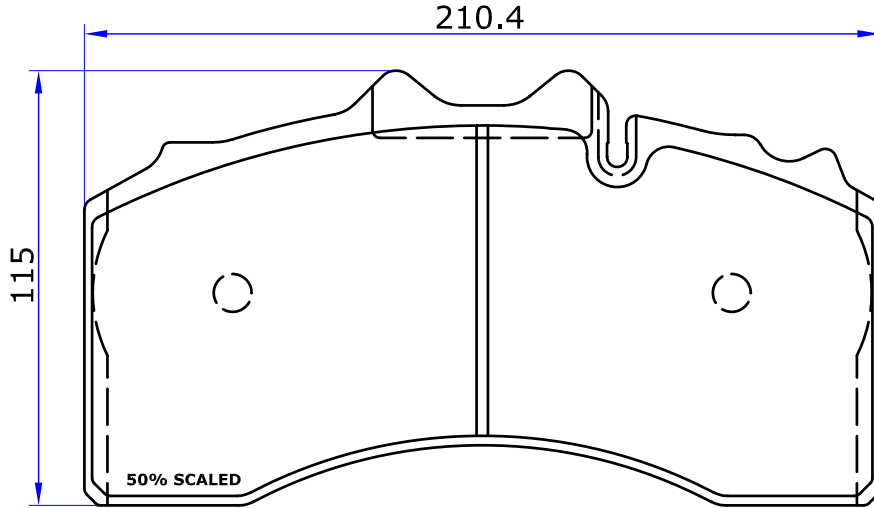

PARS LENT

BRAKE PADS

PL 29228

WVA No. : 29228

THK : 30 mm

BPW
TSB 4309, -

4 PIECES