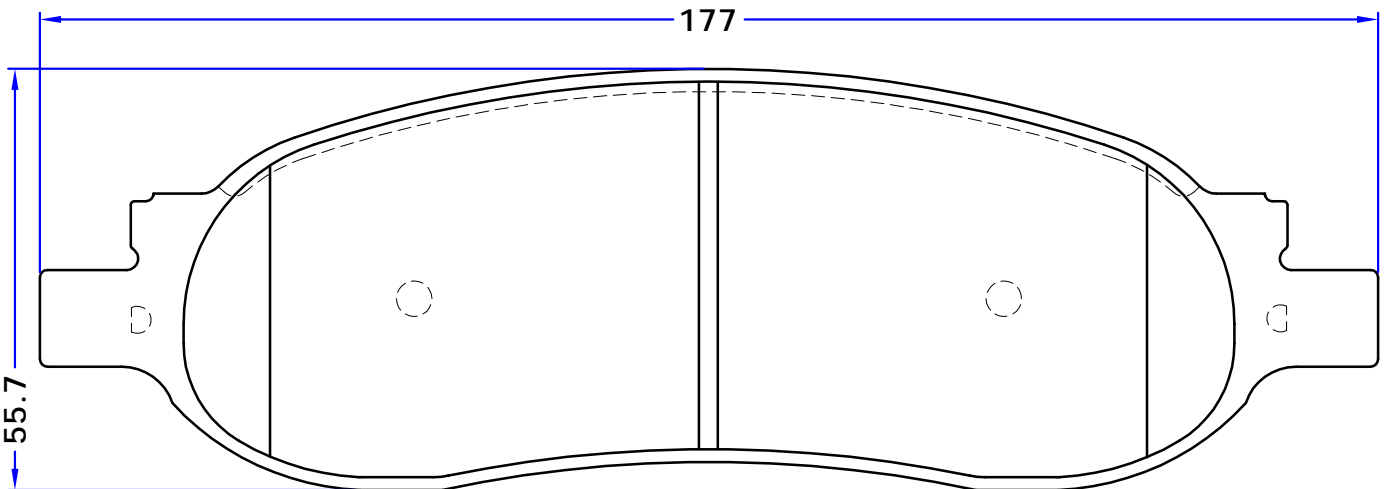

PARS LENT

BRAKE PADS

PL 80109

WVA No. : 23539

THK : 17.5 mm

LEXUS

LX (UZJ100), 09/97 - 03/08

TOYOTA

LAND CRUISER 90 (_J9_), 04/95 -

LAND CRUISER 100 (UZJ100), 01/98 -

LAND CRUISER (PZJ7_, KZJ7_, HZJ7_, BJ7_, LJ7_, RJ7_), 03/84 -

LAND CRUISER AMAZON (FZJ1_, UZJ1_), 01/98 - 08/07

LAND CRUISER PRADO (_J9_), 04/95 -

LAND CRUISER PRADO (_J9_)

PRADO (_J10_)

SUMITOMO

OE REF :
HONDA
04466YZZC4
LEXUS
0446660070
TOYOTA
0446660030
0446660070
0446660100
0446660110
04466YZZC4

4 PIECES

PL 80110

WVA No. : -----

THK : 20.4 mm

FORD

4 PIECES