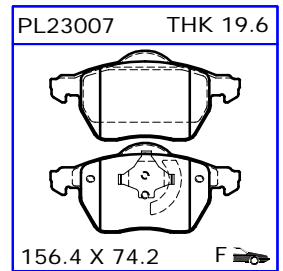

PARS LENT

BRAKE PADS

ARO

ACURA

ASTON MARTIN

AUDI