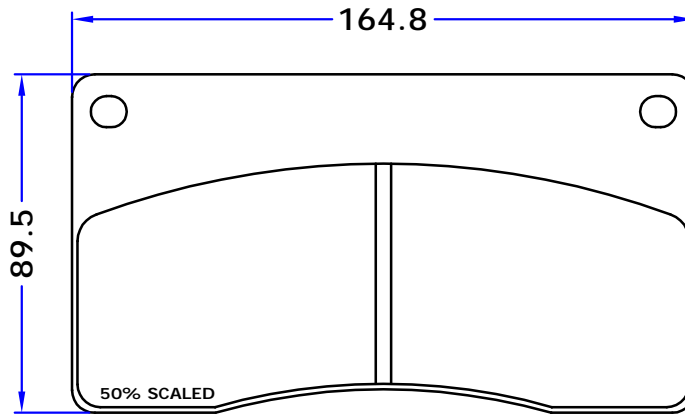

PARS LENT

BRAKE PADS

PL 70041

WVA No. : -----

THK : 21 mm

KOMATSU - KAWASAKI