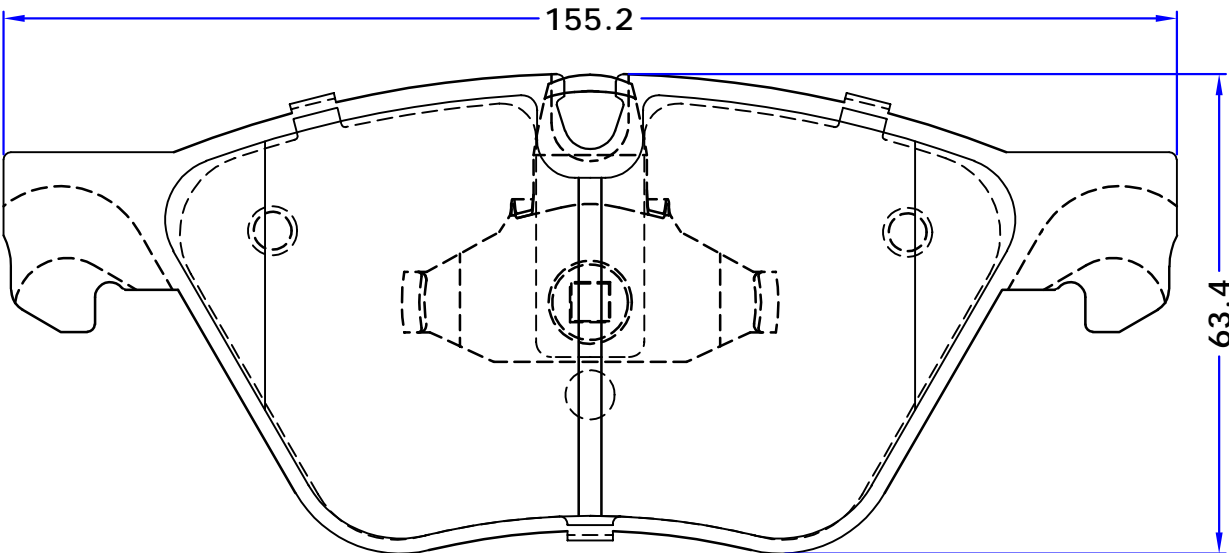

PARS LENT

BRAKE PADS

PL 24697

WVA No. : 24697

THK : 20.3 & 19.3 mm

BMW
5 (F10), 01/09 - 10/16

TEVES

SET: 2 INNER PIECES WITH PISTON LOCATOR SPRING
2 OUTER PIECES

OE REF :
BMW
34116775310
34116796844
34116856591
34116858047
34116872632

WWW.PARSLANT.COM