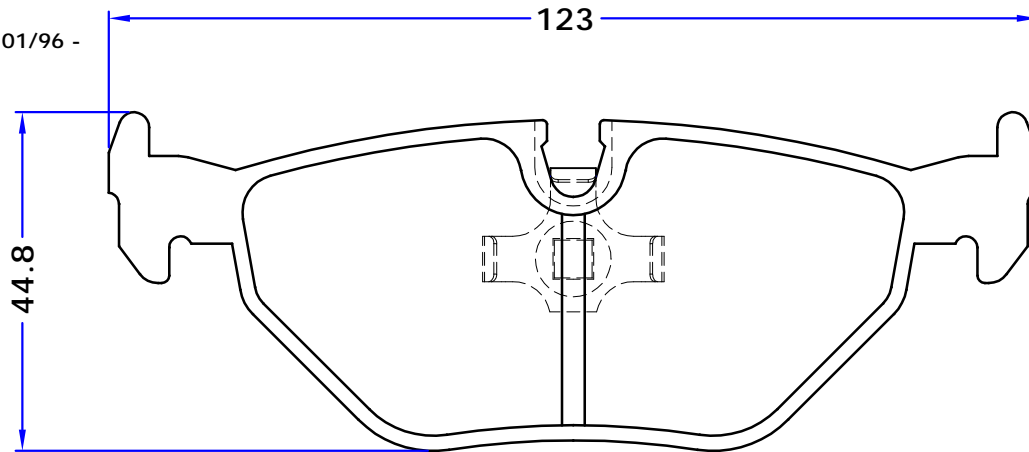

PARS LENT

BRAKE PADS

PL 20995

WVA No. : 20995

THK : 17 mm

BMW

- 3 (E30), 09/82 - 03/92
- 3 (E36), 09/90 - 02/98
- 3 Convertible (E30), 12/85 - 10/93
- 3 Convertible (E36), 03/93 - 04/99
- 3 Convertible (E46), 04/00 -
- 3 Coupe (E36), 03/92 - 04/99
- 5 (E34), 12/87 - 11/95
- 5 Touring (E34), 11/91 - 01/97
- 7 (E32), 09/86 - 09/94
- Z3 (E36), 10/95 - 01/03
- Z3 Coupe (E36), 04/97 - 06/03

MG (6, 550)

WIESMANN

- MF3 Roadster, 01/96 -

TEVES

2 INNER PIECES
2 OUTER PIECES

BMW OE REF.

- 34211157044
- 34211157334
- 34211157563
- 34211157814
- 34211158108
- 34211158221
- 34211158266
- 34211158270
- 34211158562
- 34211158642
- 34211160198
- 34211160199
- 34211162536
- 34212225860
- 34212225865
- 34212226092
- 34216761253