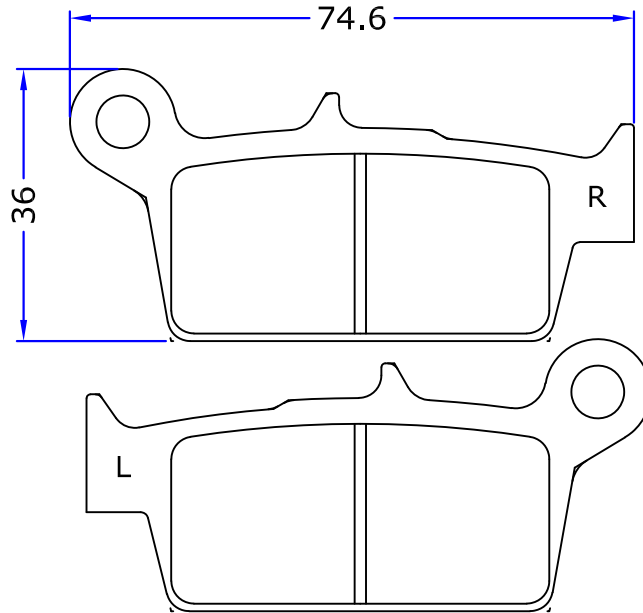

PARS LENT

BRAKE PADS

PL 50027

WVA No. : -----

THK : 7.5 mm

HONDA
AX1
CRM