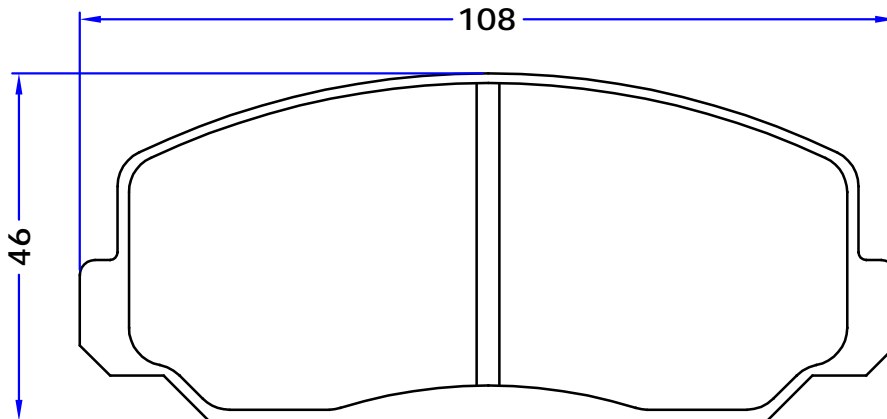

WVA No. : 20535

THK : 14 mm

HONDA

AKEBONO

4 PIECES

PARS LENT

BRAKE PADS

PL 20547