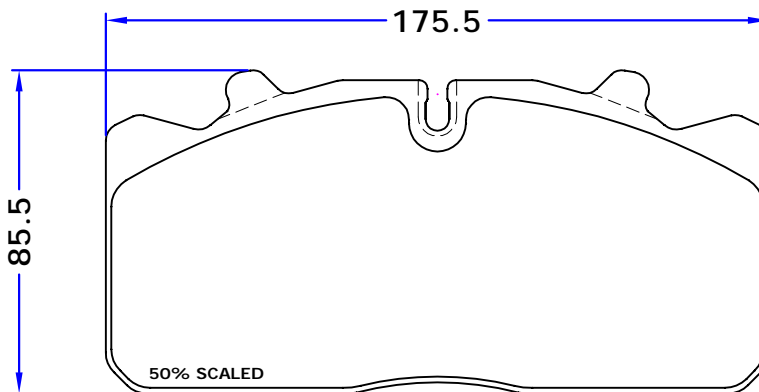

PARS LENT

BRAKE PADS

PL 29087

WVA No. : 29087

THK : 30 mm

- **AYATS** (Atlantis - Series, Bravo - Series)
- **BERKHOF** (Ambassador, Axial)
- **BOVA** (Futura, Futura (2-Axles), Lexio, Magiq, Synergy)
- **DENNIS** (Enviro Line, OLYMPUS, R Series, Trident Series)
- **KNORR BREMSE** (SB 7000 (Buses))
- **MERCEDES-BENZ** (CAPACITY (O 530 GL), 04/07 - ,CITARO (O 530), 01/98 - , CITO (O 520), 09/98 - , CONECTO (O 345), 11/01 - ,ECONIC, 03/98 - ,INTEGRO (O 550), 09/96 - ,INTOURO, 01/05 - ,O 403, 01/95 - 12/06 , OF Series, 01/83 - , OH Series, 01/70 - , TOURISMO (O 350), 09/94 - , TOURO (O 500), 10/01 - , TRAVEGO (O 580), 10/99 -)
- **NEOPLAN** (Centroliner, Cityliner, Euroliner, Jetliner, Low Chassis Buses, Megaliner, Megashuttle, Regioliner, Skyliner, Spaceliner, Sportliner, Starliner, Tourliner, Transliner, Trendliner)
- **SCANIA** (94 - Bus Series, - , Buses (with Knorr SB 7000), - , IRIZAR PB, 07/02 - , K - series, 01/06 -)
- **SETRA** (Serie 300, Serie 400, Series 300, Series 400)
- **SOLARIS** (ALPINO, URBINO, VACANZA)

4 PIECES

PL 29088

WVA No. : 29088

THK : 25.8 mm

- **BMC** (School Bus, 01/03 -)
- **DAF** (LF 45, 01/01 -)
- **IVECO** (EuroCargo, 01/91 - , EuroFire, 01/91 -)
- **JELCZ** (Libero, -)
- **MAN** (L 2000, 10/93 - , M 2000 L, 08/95 - , M 2000 M, 08/95 - 12/05)
- **OPTARE** (SOLO SR, 10/07 - ,SOLO, 10/97 - , VERSA, 11/06 -)
- **PLAXTON** (PRIMO, -)
- **RENAULT TRUCKS** (D-Serie, 01/13 - , Midlum, 01/00 - ,)
- **TEMSA** (AVENUE, -)
- **TVM** (Marbus B4, -)
- **WABCO (Perrot Bremse)** (MAN (PAN 17))

4 PIECES