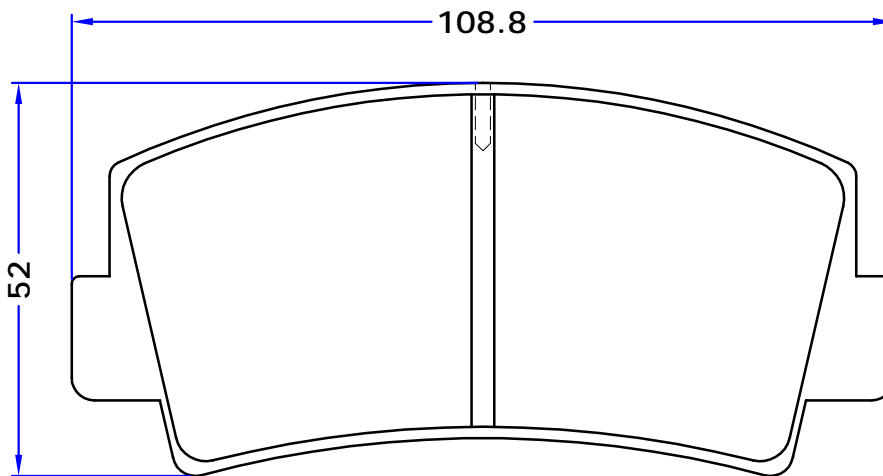

SUMITOMO

4 PIECES

PL 20313

WVA No. : 20313

THK : 14 mm

ISUZU - MAZDA