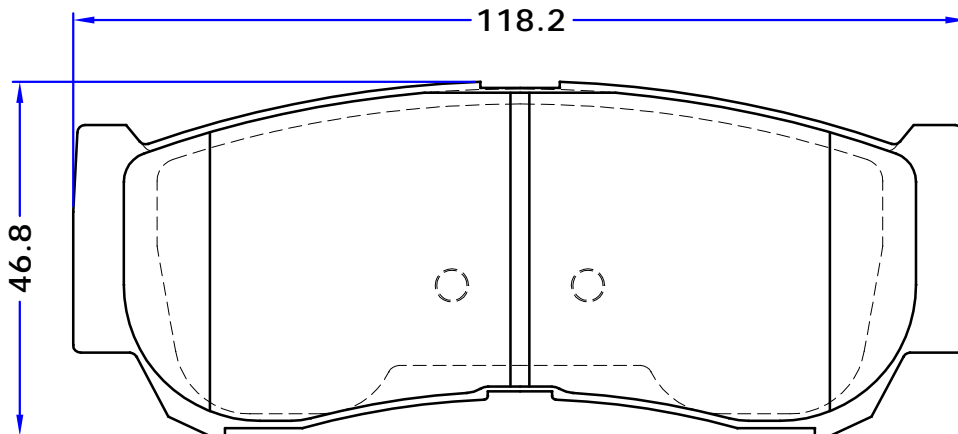

4 PIECES

4X

PL 80115

WVA No. : -----

THK : 15.7 mm

CASPIAN (VAN)
HYUNDAI (SANTA FÉ II)

4 PIECES

PARS LENT