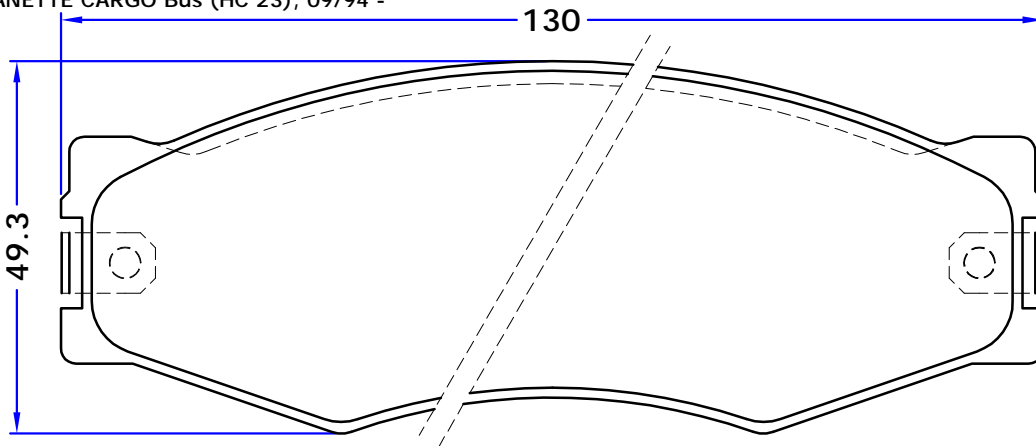

PARS LENT

BRAKE PADS

PL 21099

WVA No. : 21099

THK : 16 mm

NISSAN

- BLUEBIRD (T72 , T12), 12/85 - 09/90
- BLUEBIRD (U11), 11/83 - 05/90
- BLUEBIRD Hatchback (T72, T12), 12/85 - 11/92
- BLUEBIRD Station Wagon (WU11), 11/83 - 09/90
- LAUREL (JC32), 11/84 - 06/90
- NAVARA (D21), 06/92 - 04/97
- PICK UP I (720), 01/80 - 03/86
- PICK UP II (D21), 09/85 - 02/98
- PRAIRIE (M10, NM10), 12/82 - 10/88
- SERENA (C23M), 07/92 - 09/01
- VANETTE CARGO Box (HC 23), 09/94 -
- VANETTE CARGO Bus (HC 23), 09/94 -

- 41060G490A
- 41060V5026
- 41060V6786
- 41060V6790
- 41060V6791
- 41060V6793
- 41060V6794
- D106011P26
- D106011P27
- D106011P28
- D106011P85
- D106011P86
- D106011P87
- D106011P88
- D106011P90
- D106011P91
- D106011P92
- D106011P93
- D106032E90
- D106032E91
- D106032E92
- D106037G93
- D106037G94
- D10609C00A
- D1060D4690
- D1060F6494
- D1060V6790
- D1060V6793
- D1060V6794
- D106MS2825
- DA06011P90
- DA06031E86
- DA06032E93
- DA06032E94

AKEBONO

OE REF:

NISSAN

- 4106003R85
- 4106003R86
- 4106011P26
- 4106011P88
- 4106011P91
- 4106011P93
- 4106011P94
- 4106021P92
- 4106031E85
- 4106031E87
- 4106031E88
- 4106031P92
- 4106032E92
- 4106032E93
- 4106032E94
- 4106051E86
- 4106056G85
- 4106056L25
- 410609C025
- 410609C026
- 41060D4690
- 41060D6090