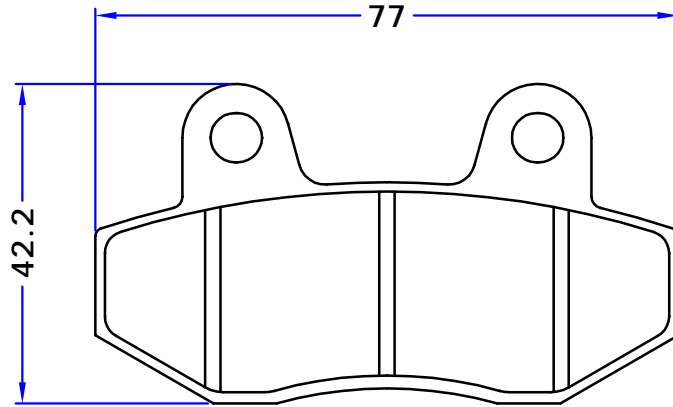

PARS LENT

BRAKE PADS

PL 50009

WVA No. : -----

THK : 8 mm

WAVE

1 LEFT PIECE
1 RIGHT PIECE

PL 50010

WVA No. : -----

THK : 7 & 9 mm

KAWASAKI
SUZUKI

GSXR 50 87 - HF
OR 50 E 80 - HF
RG 50 GAG 87 - HF
RG 50 Gamma 90 - HF
TV 50 Wolf 89 - HF
ZR 50 SAPX,SKX,SLK 81 - 87 HF
SYM
125 Husky 96 - 98 CT