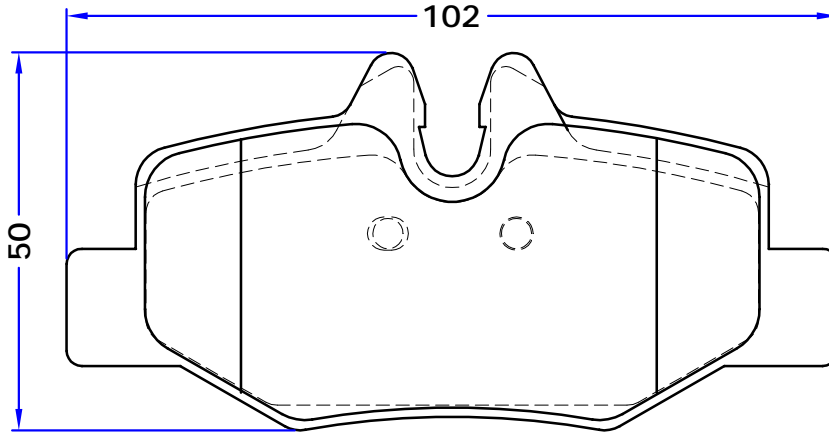

PARS LENT

BRAKE PADS

PL 24008

WVA No. : 24008

THK : 17.7 mm

MERCEDES-BENZ

VIANO (W639), 09/03 -
VITO / MIXTO Box (W639), 09/03 -
VITO Bus (W639), 09/03 -

BOSCH

4X

OE REF:
MERCEDES-BENZ

0004216210
0014211010
0064204420
A0004216210
A0014211010
A0064204420

4 PIECES