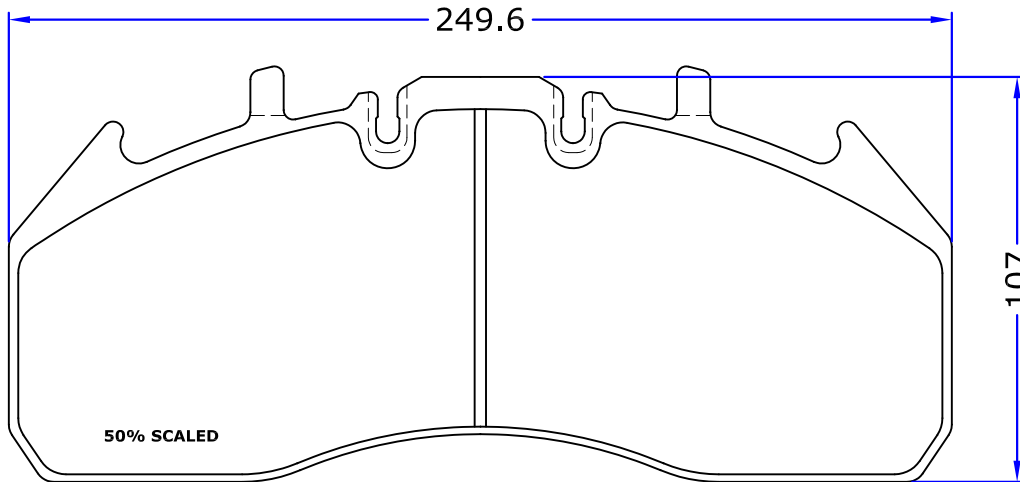

PARS LENT

BRAKE PADS

PL 29174

WVA No. : 29174

THK : 29.2 mm

ARVIN MERITOR (ELSA 225-3 - Brake: Renault Trucks, Volvo, -)

RENAULT TRUCKS (C-Serie, 01/13 -, Magnum, 09/90 -, Premium 2, 10/05 -)

VOLVO (B 12 - Series, - II, FE II, 05/12 -, FE, 05/06 -, FH 16 II, 04/09 -, FH 16, 08/93 -, FH II, 05/12 -, FH, 09/05 -, FM, 09/05 -, FMX, 04/10 -)

VOLVO (7700, 06/06 -, 8500, 01/99 -, 8700, 01/99 -, 9700, 04/01 -, 9900, 10/01 -)

**Meritor
ELSA 225-3**

**OE REF.
RENAULT
TRUCKS**

5001864363

5001864364

7421399929

VOLVO

20526568

20560412

20568711

20568714

21352570

21496550

4 PIECES

WWW.PARSLENT.COM