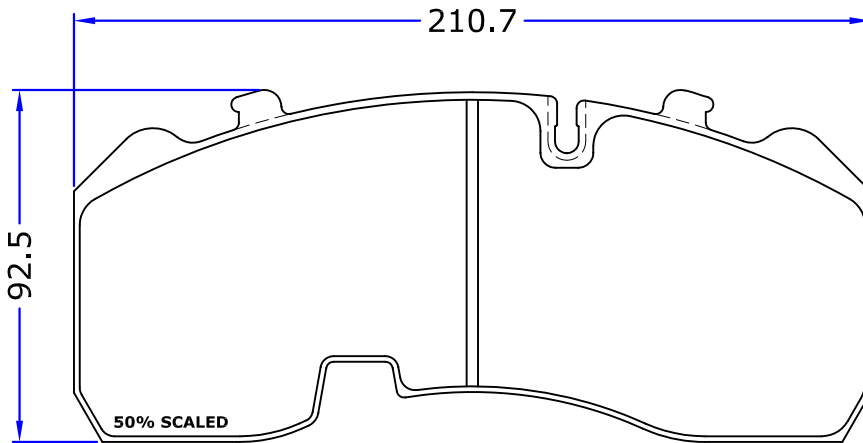

# PARS LENT

BRAKE PADS

**PL 29165**

WVA No. : 29165

THK : 30 mm

BPW (SB 3745, -)

KNORR BREMSE (SN 6 (BPW), -)

**KNORR SN 6**

**OE REF :  
BPW**

0509290040  
0509290050  
0509290100  
0980102750  
0980102930  
0980106210  
0980106350  
0980106430  
0980107090  
0980107240

4 PIECES

**WWW.PARSLENT.COM**