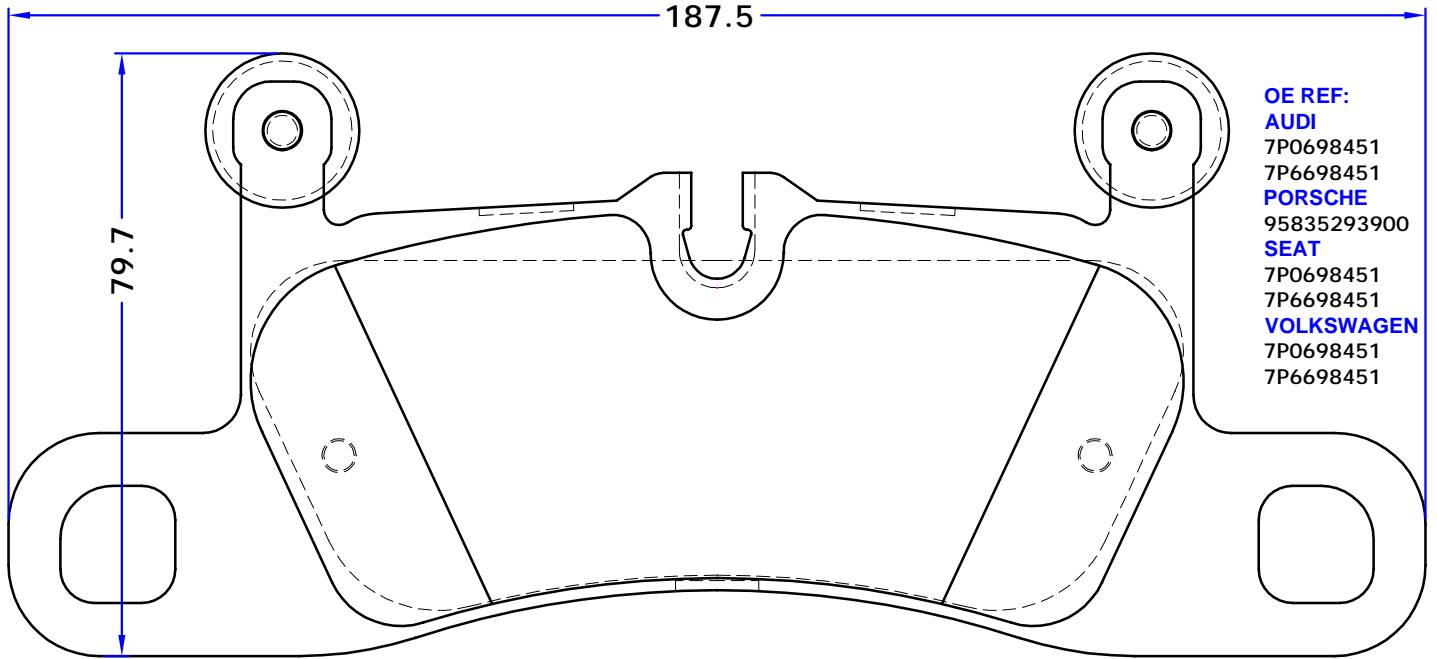

PARS LENT

BRAKE PADS

PL 24721

WVA No. : 24721

THK : 17.2 mm

PORSCHE (CAYENNE, 06/10 -)
VOLKSWAGEN (TOUAREG (7P5), 01/10 -)

BEREMBO

OE REF:
AUDI
7P0698451
7P6698451
PORSCHE
95835293900
SEAT
7P0698451
7P6698451
VOLKSWAGEN
7P0698451
7P6698451

4 PIECES

WWW.PARSLENT.COM