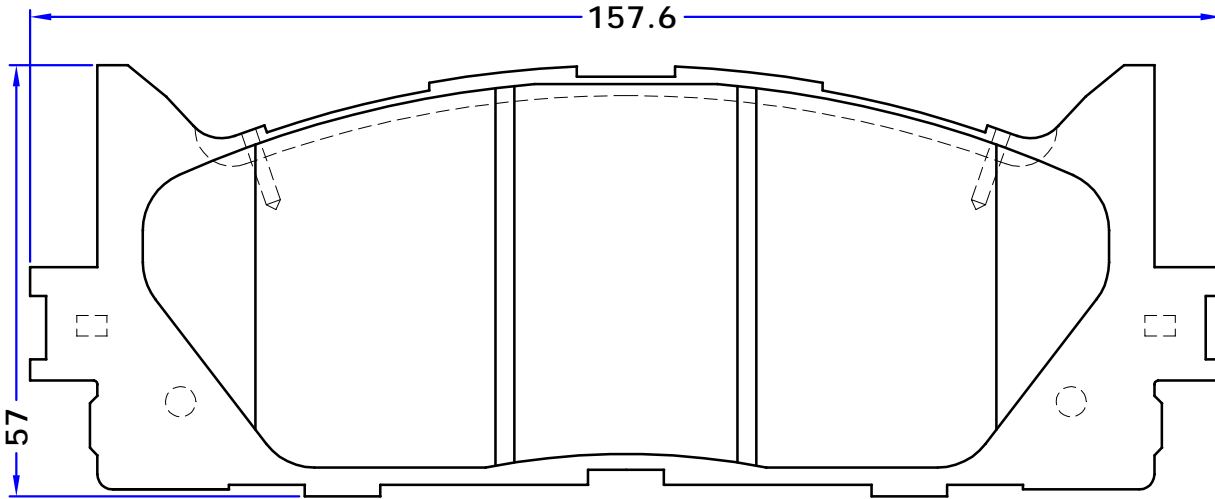

TOYOTA

AVALON Saloon (_X4_), 09/12 -

CAMRY Saloon (_V3_), 08/01 - 11/06

CAMRY Saloon (_V4_), 01/06 - 09/11

CAMRY Saloon (_V5_), 09/11 -

AKEBONO

**OE REF :
TOYOTA**

- 0446506070
- 0446506080
- 0446506100
- 0446506110
- 0446506131
- 0446507010
- 0446533440
- 0446533450
- 0446533470
- 0446533471
- 04465YZZEG