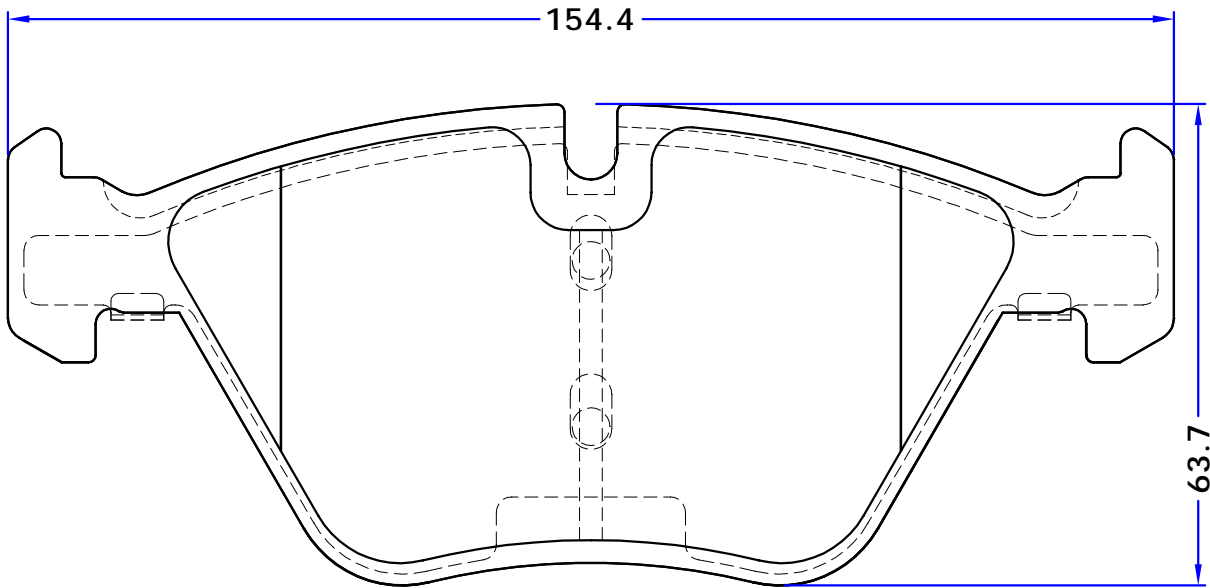

# PARS LENT

BRAKE PADS

**PL 23793**

WVA No. : 23793

THK : 19.7 mm

**BMW**  
5 (E60), 07/03 -  
5 Touring (E61), 06/04 -

TEVES

2 INNER PIECES  
2 OUTER PIECES

OE REF:  
BMW  
34116763617  
34116763618