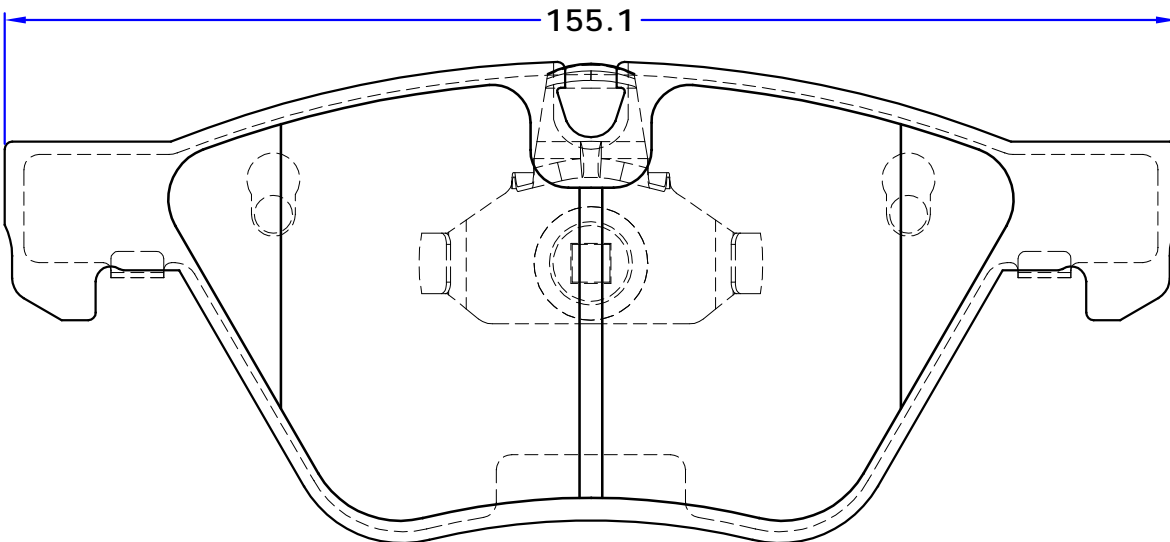

# PARS LENT

BRAKE PADS

**PL 23793**

WVA No. : 23793

THK : 19.7 mm

**BMW**  
5 (E60), 07/03 -  
5 Touring (E61), 06/04 -

TEVES

2 INNER PIECES  
2 OUTER PIECES

OE REF:  
BMW  
34116763617  
34116763618