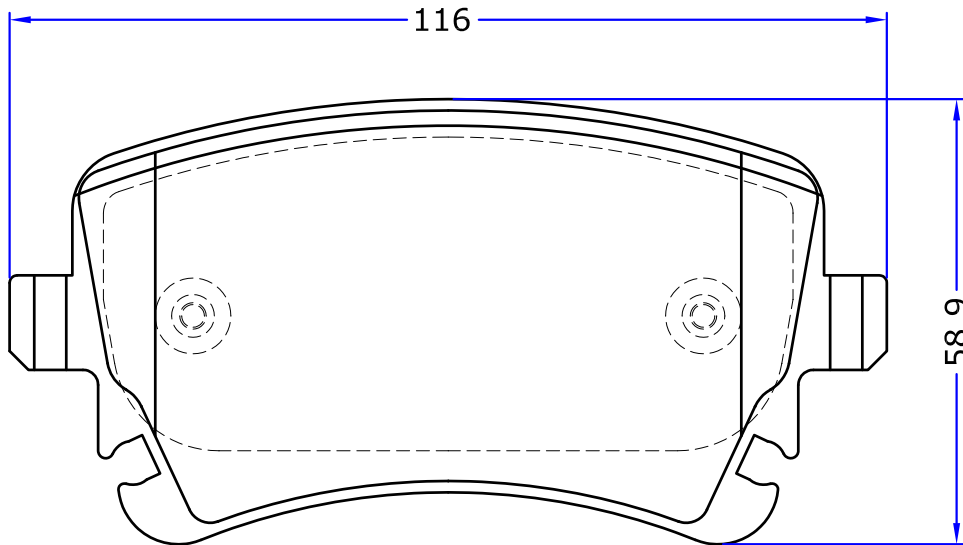

PARS LENT

BRAKE PADS

PL 23326

WVA No. : 23326

THK : 17.2 mm

AUDI

- A4 (8E2, B6), 11/00 - 12/04
- A4 (8EC, B7), 11/04 - 06/08
- A4 Avant (8E5, B6), 04/01 - 12/04
- A4 Avant (8ED, B7), 11/04 - 06/08
- A4 Convertible (8H7, B6, 8HE, B7), 04/02 - 03/09
- A6 (4B2, C5), 01/97 - 01/05
- A6 (4F2, C6), 05/04 - 03/11
- A6 Allroad (4FH, C6), 05/06 -
- A6 Avant (4B5, C5), 11/97 - 01/05
- A6 Avant (4F5, C6), 03/05 - 08/11
- A8 (4E_), 10/02 - 07/10

VOLKSWAGEN

- MULTIVAN Mk V (7HM, 7HN, 7HF, 7EF, 7EM, 7EN), 04/03 -
- MULTIVAN Mk VI (SGF, SGM, SGN), 04/15 -
- TRANSPORTER / CARAVELLE Mk V Bus (7HB, 7HJ, 7EB, 7EJ, 7EF, 7, 04/03 -
- TRANSPORTER / CARAVELLE Mk VI Bus (SGB, SGG, SGJ), 04/15 -
- TRANSPORTER Mk V Box (7HA, 7HH, 7EA, 7EH), 04/03 -
- TRANSPORTER Mk V Platform/Chassis (7JD, 7JE, 7JL, 7JY, 7JZ,, 04/03 -
- TRANSPORTER Mk VI Box (SGA, SGH), 04/15 -
- TRANSPORTER Mk VI Platform/Chassis (SFD, SFE, SFL, SFZ), 04/15 -

1x

LUCAS

R

OE REF:

AUDI

- 4B3698451
- 4B3698451A
- 4E0698451A
- 4F0698451
- 4F0698451F
- 4F0698451H
- 7H0698451A
- 8E0698451C
- 8E0698451H
- 8E0698451N
- 8E0698451P
- 4B3698451
- 4B3698451A

SEAT

- 4E0698451A
- 4F0698451
- 4F0698451F
- 4F0698451H
- 7H0698451A
- 8E0698451C
- 8E0698451H
- 8E0698451N
- 8E0698451P
- 4B3698451
- 4B3698451A
- 4E0698451A
- 4F0698451
- 4F0698451F
- 4F0698451H
- 7H0698451A
- 8E0698451C
- 8E0698451H
- 8E0698451N
- 8E0698451P

VOLKSWAGEN

- 4B3698451
- 4B3698451A
- 4E0698451A
- 4F0698451
- 4F0698451F
- 4F0698451H
- 7H0698451A
- 8E0698451C
- 8E0698451H
- 8E0698451N
- 8E0698451P
- JZW698451L

(1X)

4 PIECES