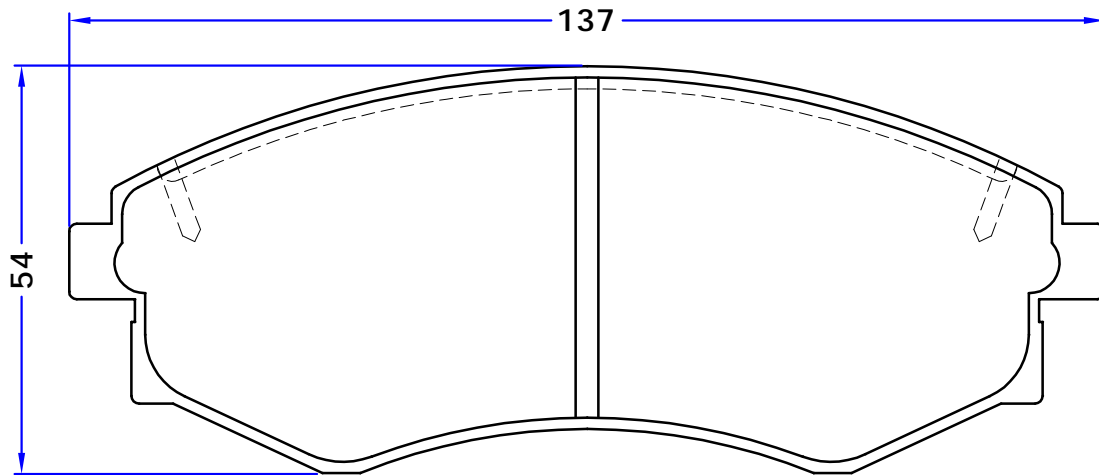

PARS LENT

BRAKE PADS

PL 21725-1

WVA No. : 21725 & 21013

THK : 17 mm

NISSAN

SUMITOMO

4 PIECES