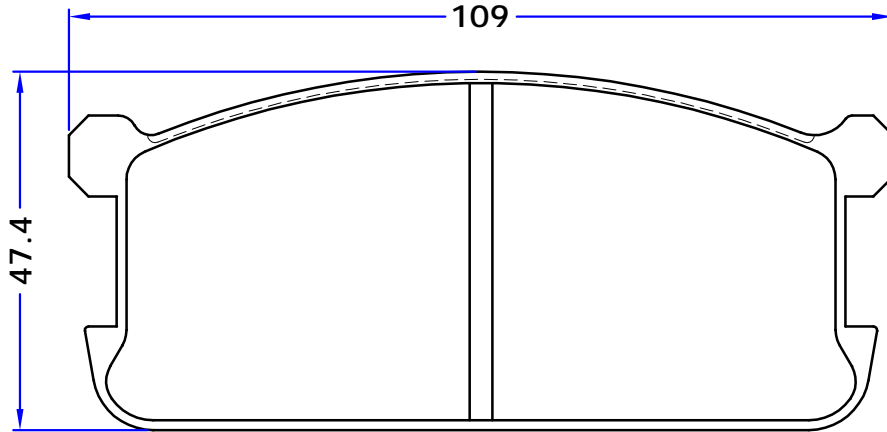

PARS LENT

BRAKE PADS

PL 20724

WVA No. : 20724

THK : 14.5 mm

MITSUBISHI (COLD 1400)

SUMITOMO

4 PIECES