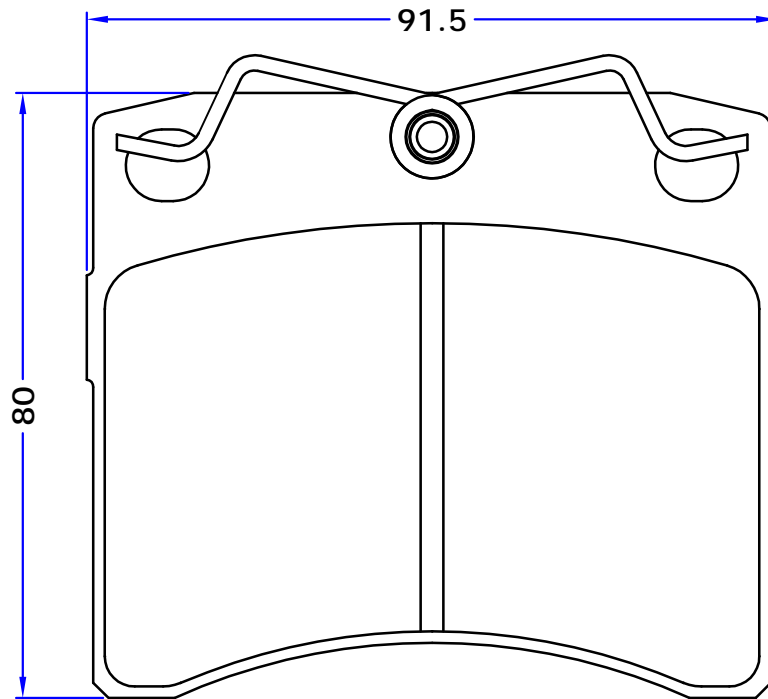

# PARS LENT

BRAKE PADS

PL 20652

WVA No. : 20652

THK : 18 mm

VOLKSWAGEN

SUMITOMO

4 PIECES