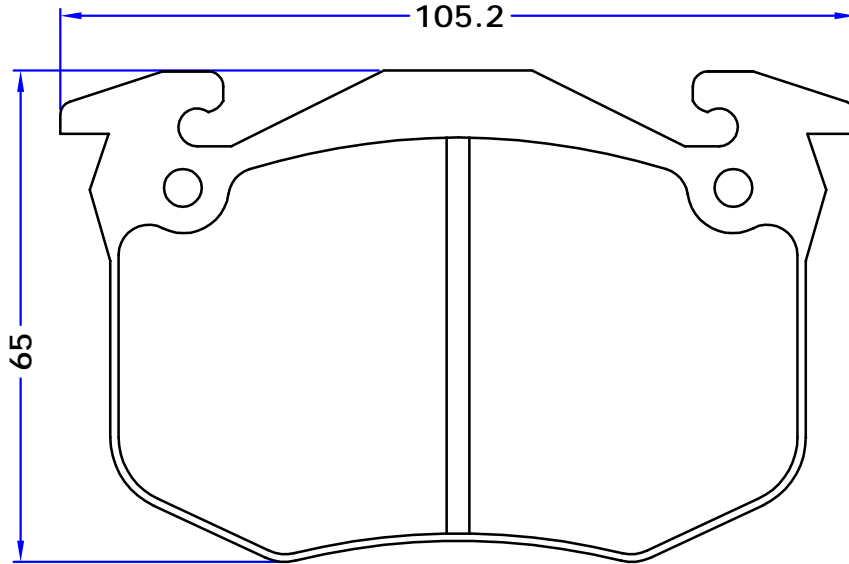

# PARS LENT

BRAKE PADS

**PL 20631**

WVA No. : 20631

THK : 18 mm

**PEUGEOT**

505 (551A), 05/79 - 12/93

505 Break (551D), 04/82 - 12/93

604 (561A\_), 08/77 - 07/87

**RENAULT**

**TALBOT**

BENDIX

2X  L120

**OE REF:**

424514

425021

425023

425025

**PEUGEOT**

424514

424821

424837

424838

424879