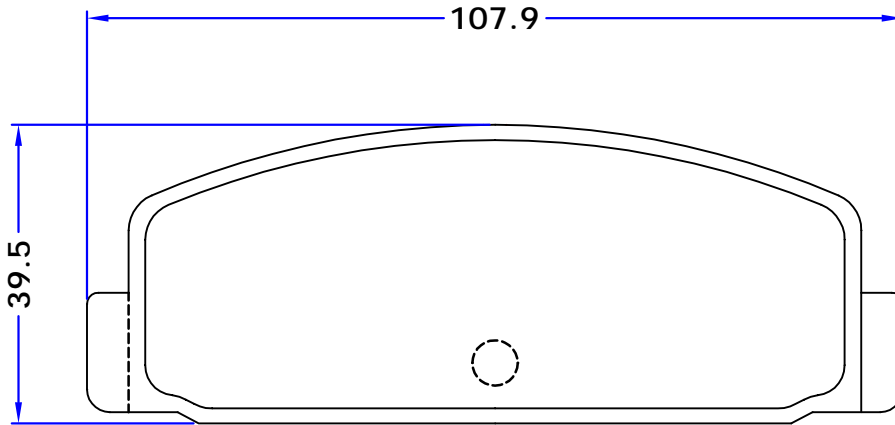

PARS LENT

BRAKE PADS

PL 20593

WVA No. : 20593

THK : 15 mm

MITSUBISHI

SET : 4 PIECES

WWW.PARSLENT.COM