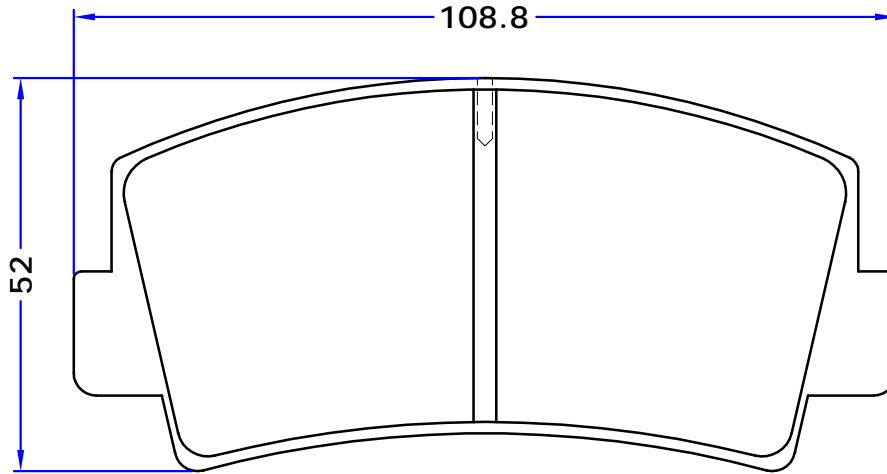

PARS LENT

BRAKE PADS

PL 20313

WVA No. : 20313

THK : 14 mm

ISUZU - MAZDA

SUMITOMO

4 PIECES