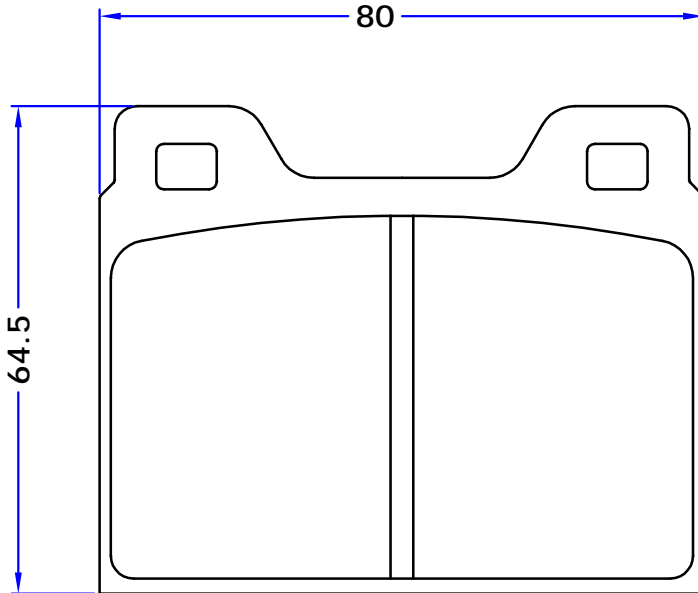

PARS LENT

BRAKE PADS

PL 20229

WVA No. : 20229

THK : 15 mm

VOLVO

TEVES

4 PIECES