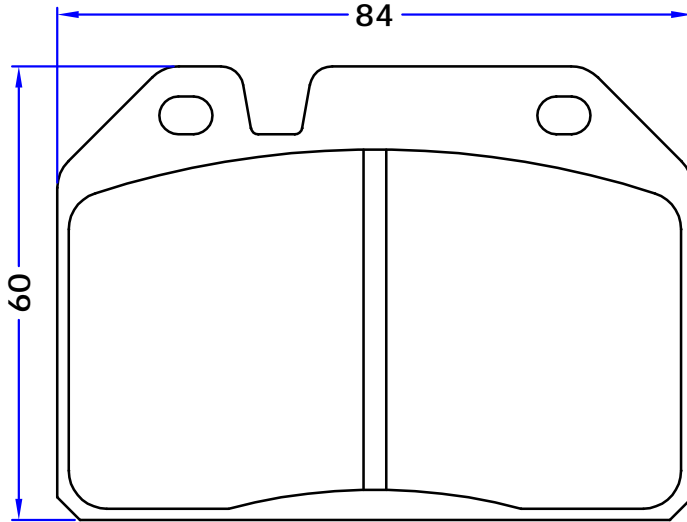

PARS LENT

BRAKE PADS

PL 20151

WVA No. : 20151

THK : 15.4 mm

PEUGEOT

BENDIX

4 PIECES