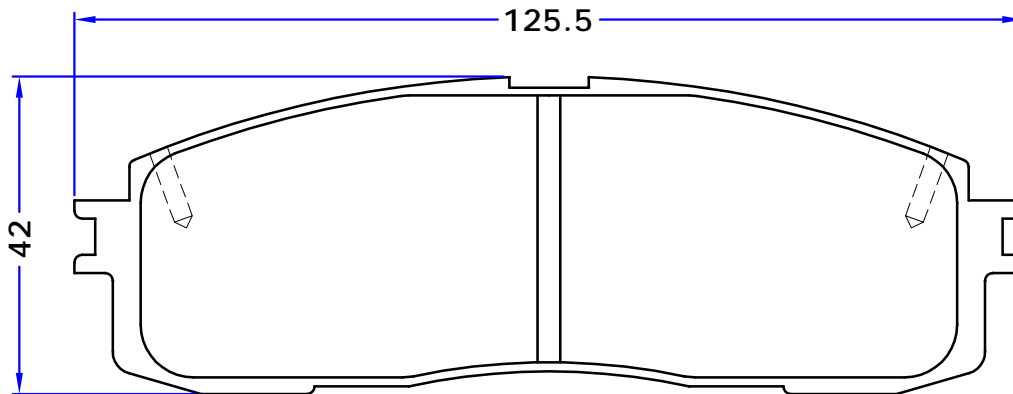

PARS LENT

BRAKE PADS

PL 20004

WVA No. : 20004

THK : 15 mm

LEXUS
TOYOTA

SUPRA (JZA70_, GA70_, MA70), 01/86 - 05/93

AKEBONO

OE REF:
TOYOTA

0446614010
0446614030
0446622070
0446622110
0446630010
0446640020
0449214090
0449214100
0449214110
0449230080

4 PIECES

WWW.PARSLENT.COM