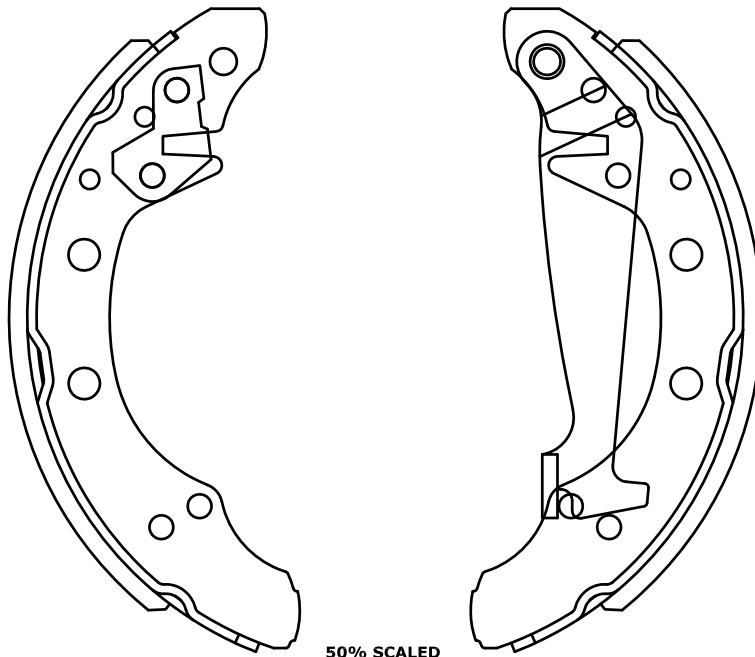

PL 71057

WVA No. : 10183

Ø 199 x w 40 mm

AUDI

- 80 (80, 82, B1), 05/72 - 07/78
- 90 (89, 89Q, 8A, B3), 04/87 - 09/91
- 4000 (81, 85, B2), 08/78 - 08/86
- 4000 (89, 89Q, 8A, B3), 06/86 - 10/91
- 5000 (43, C2), 06/76 - 07/82

CHERY

VOLKSWAGEN

- QUANTUM (32B), 11/79 - 06/89
- QUANTUM (32B), 08/81 - 12/85
- QUANTUM Estate (32B), 08/80 - 06/89

OEM Ref.

AUDI

- 1H0609525
- 1H0609526
- 1H0609526B
- 3096095271
- 3096095281
- 321698545
- 331609525
- 331609526
- 331609527F
- 331609528F
- 443609525
- 443609526
- 443609527
- 443609528
- 443698525X
- 811609526E
- 811609527E
- 811698525A
- 811698525AV
- 811698525AX

VOLKSWAGEN

- 1H0609525
- 1H0609526
- 1H0609526B
- 3096095271
- 3096095281
- 321698545
- 331609525
- 331609526
- 331609527F
- 331609528F
- 443609525
- 443609526
- 443609527
- 443609528
- 443698525X
- 811609526E
- 811609527E
- 811609528E
- 811698525A
- 811698525AV
- 811698525AX

50% SCALED

2 LEFT PIECES EQUIPPED WITH SPECIAL PART
2 RIGHT PIECES WITH HAND BRAKE ARM