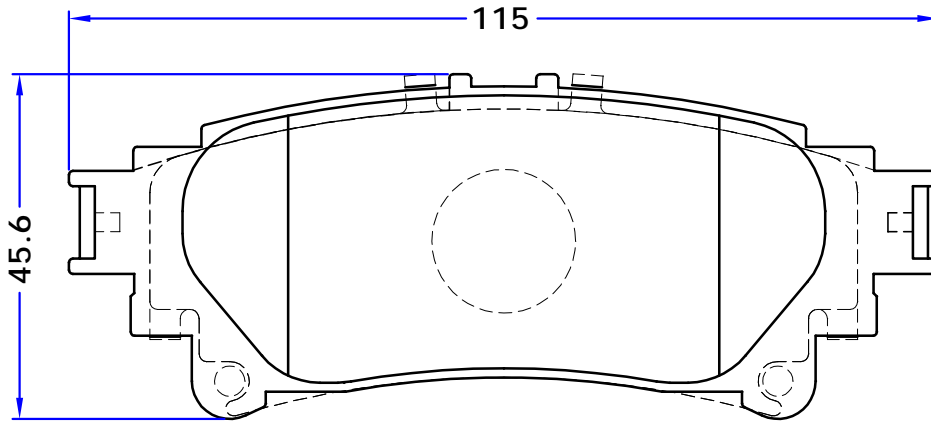

PARS LENT

BRAKE PADS

PL 80132

WVA No. : 24918

THK : 15.1 mm

LEXUS

RX (GGL1_, GYL1_, AGL1_), 12/08 - 10/15

TOYOTA

HIGHLANDER (_U5_), 03/13 -

MIRAI (JPD1_), 10/14 -

PRIUS PLUS (_W4_), 05/11 -

SIENNA (_L3_), 01/10 -

SIENNA Mini Cargo Van (_L3_), 01/10 - 08/14

4X

OE REF :

LEXUS

044660E010

0446648130

0446648140

TOYOTA

0446647070

0446647071

0446652180

4 PIECES

WWW.PARSLENT.COM