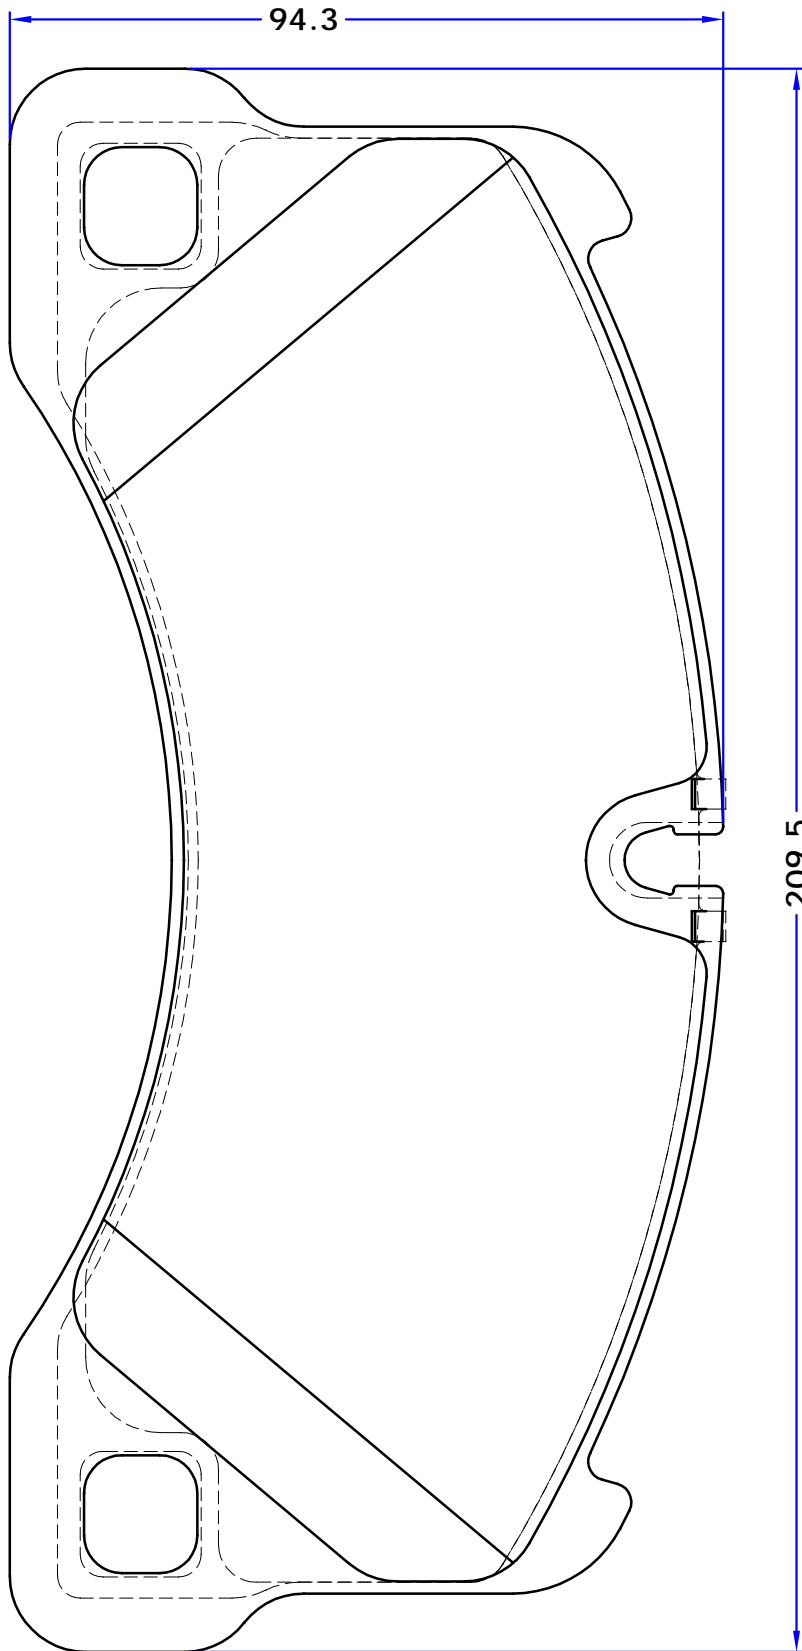

# PARS LENT

BRAKE PADS

**PL 24295**

WVA No. : 24295 & 24553

THK : 16.1 mm

PORSCHE (CAYENNE (955), PANAMERA)  
VOLKSWAGEN (TOUAREG (7LA, 7L6, 7L7))

BEREMBO

4 PIECES