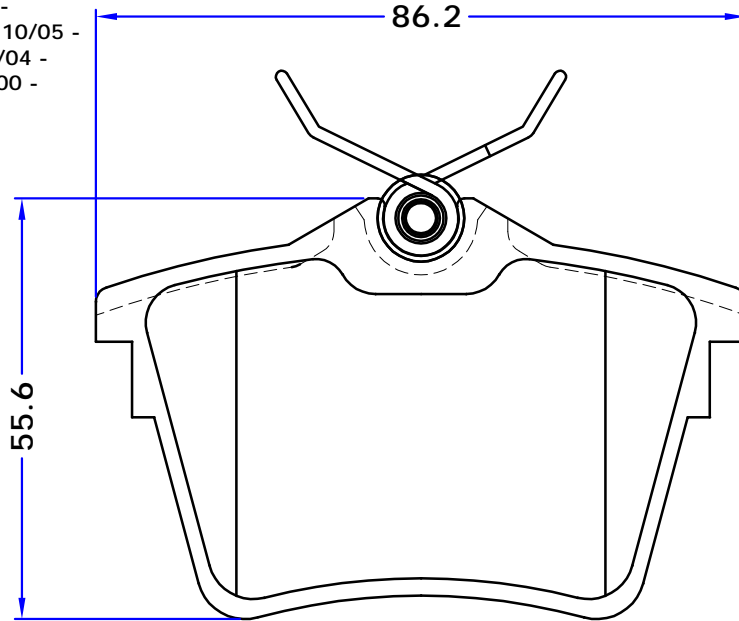

PARS LENT

BRAKE PADS

PL 24135

WVA No. : 24135

THK : 17.5 mm

CITROËN :

C5 (RD_), 02/08 -
C5 Break (TD_), 02/08 -

PEUGEOT :

407 (6D_), 05/04 -
407 Coupe (6C_), 10/05 -
407 SW (6E_), 05/04 -
607 (9D, 9U), 01/00 -

Lucas

OE REF:

PEUGEOT

425279
425326
425421
425491
E172240

CITROËN

425279
425326
425421
425491
E172240

4 PIECES