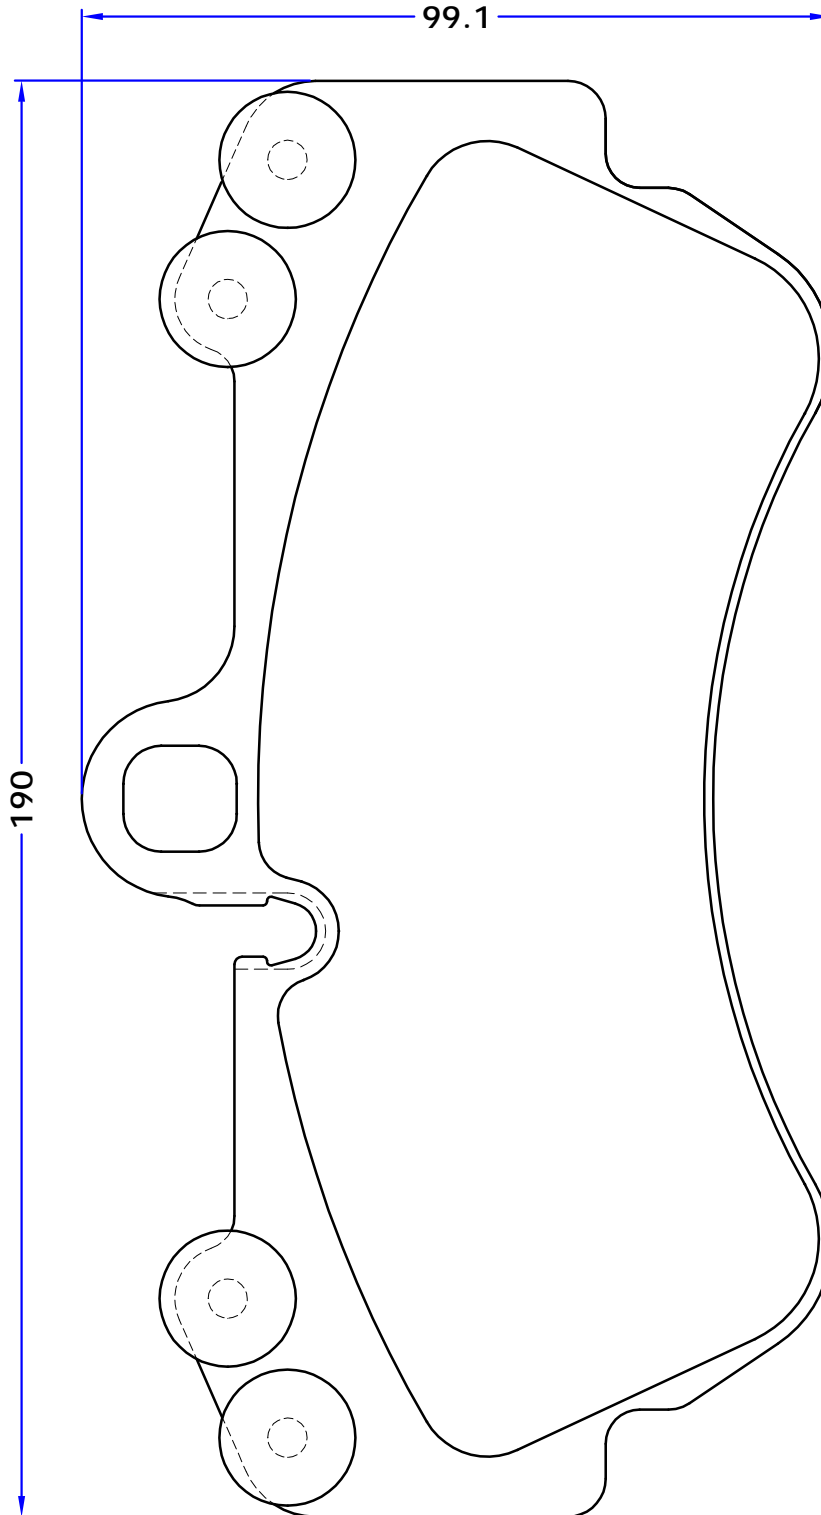

PARS LENT

BRAKE PADS

PL 23692

WVA No. : 23692

THK : 16.7 mm

PORSCHE

CAYENNE (9PA), 09/02 - 09/10

VOLKSWAGEN

TOUAREG (7LA, 7L6, 7L7), 10/02 - 05/10

BREMBO

OE REF:

AUDI

- 7L0698151
- 7L0698151B
- 7L0698151D
- 7L0698151F
- 7L0698151H
- 7L0698151Q
- 7L0698151S
- 7L5698151C
- 7L6698151
- 7L6698151C

PORSCHE

- 95535193900
- 95535193901
- 95535193902
- 95535193903
- 95535193904
- 95535193905
- 95535193906
- 95535193907

SEAT

- 7L0698151
- 7L0698151B
- 7L0698151D
- 7L0698151F
- 7L0698151H
- 7L0698151Q
- 7L0698151S
- 7L5698151C
- 7L6698151
- 7L6698151C

- 7L0698151
- 7L0698151B
- 7L0698151D
- 7L0698151F
- 7L0698151H
- 7L0698151Q
- 7L0698151S
- 7L5698151C
- 7L6698151
- 7L6698151C

VOLKSWAGEN

- 7L0698151
- 7L0698151B
- 7L0698151D
- 7L0698151F
- 7L0698151H
- 7L0698151Q
- 7L0698151S
- 7L5698151C
- 7L6698151
- 7L6698151C

4 PIECES