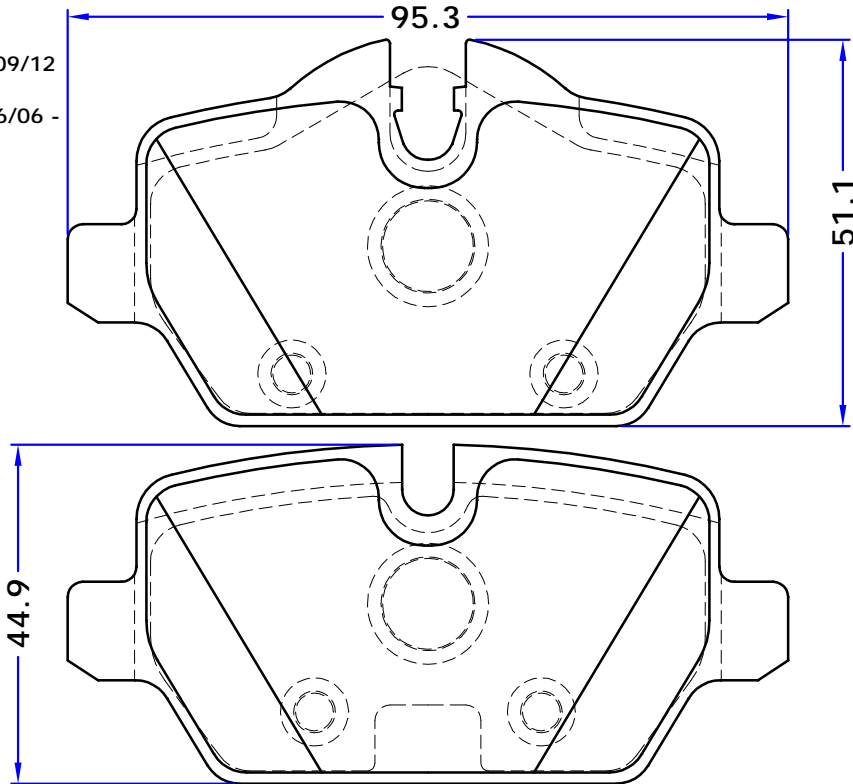

PARS LENT

BRAKE PADS

PL 23623

WVA No. : 23623

THK : 17.3 mm

BMW

- 1 (E81), 09/04 -
- 1 (E87), 11/03 - 09/12
- 3 (E90), 01/05 -
- 3 Coupe (E92), 06/06 -

2 OUTER PIECES
2 INNER PIECES

LUCAS

**OE REF:
BMW**

- 34121288889
- 34121288890
- 34216767145
- 34216767146
- 34216774417
- 34216777240
- 34216779294
- 34216788183

2X

WWW.PARSLENT.COM