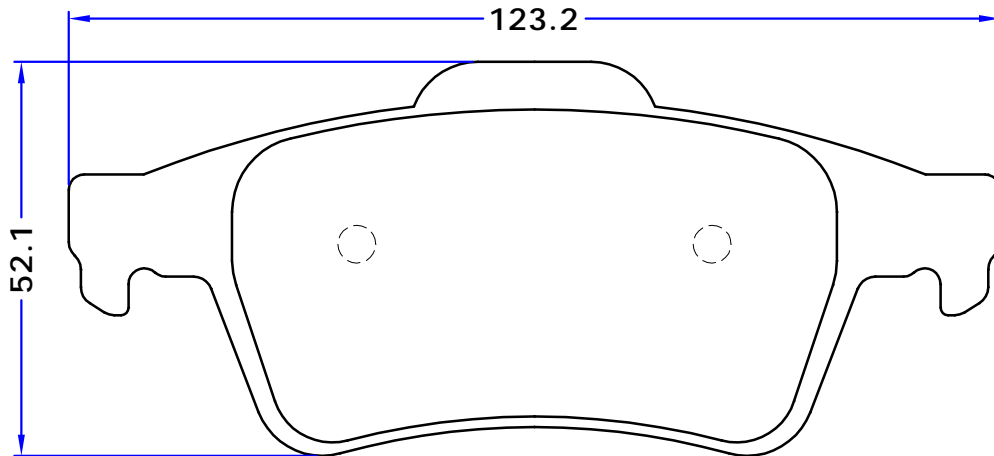

PARS LENT

BRAKE PADS

PL 23482

WVA No. : 23482

THK : 16.2 mm

NISSAN

PRIMERA (P12), 01/02 -
PRIMERA Estate (WP12), 01/02 -
PRIMERA Hatchback (P12), 01/02 -

RENAULT

ESPACE Mk IV (JK0/1_), 11/02 -
LAGUNA II (BG0/1_), 03/01 -
LAGUNA II Sport Tourer (KG0/1_), 03/01 -
VEL SATIS (BJ0_), 06/02 -

TEVES

2 OUTER PIECES
2 INNER PIECES

OE REF:
NISSAN

44060AV625
44060AV725
RENAULT
7701206609
7701207968
7701207996