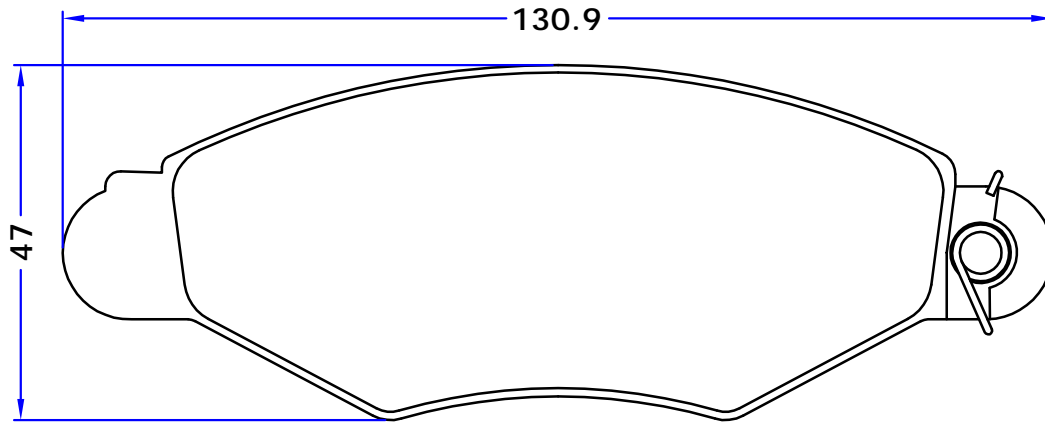

PARS LENT

BRAKE PADS

PL 21978

WVA No. : 21978

THK : 18 mm

CITROËN (XSARA Coupe (N0))

PEUGEOT (206 Hatchback (2A/C, T3E), 206 SW (2E/K), 206 Wagon (2E/K), 306 Hatchback (7A, 7C, N3, N5), 306 (7B, N3, N5), 306 Saloon (7B, N3, N5))

BENDIX

2X

2 RIGHT PIECES
2 LEFT PIECES

WWW.PARSLENT.COM