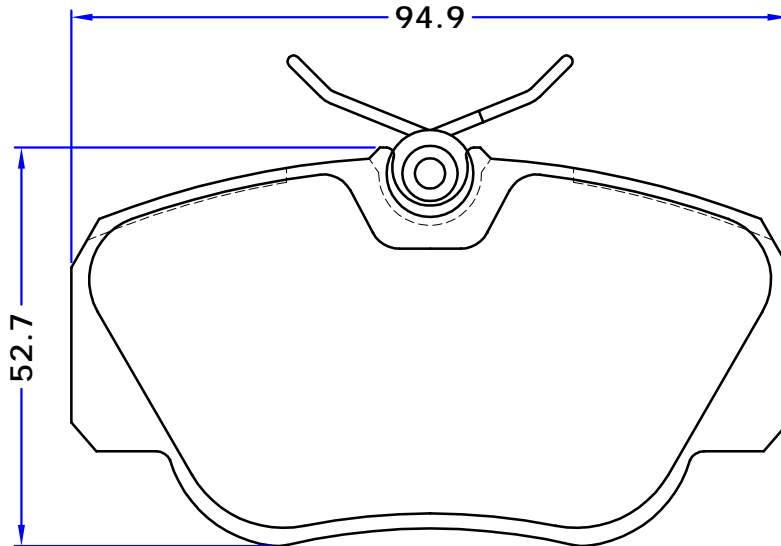

PARS LENT

BRAKE PADS

PL 21055

WVA No. : 21055

THK : 17.9 mm

MERCEDES-BENZ

190 (W201)10/82 - 08/93
190 Saloon (W201)

LUCAS