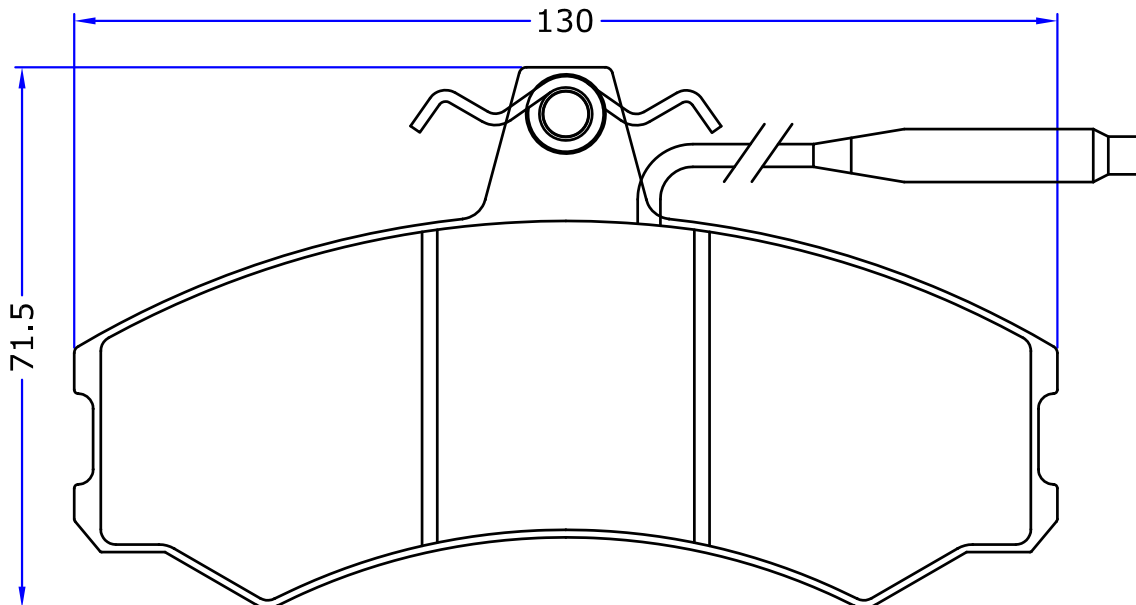

MULTICAR

M25, 01/78 - 12/92

PEUGEOT

J5 Box (280L), 09/81 - 09/90

J5 Box (290L), 09/90 - 03/94

J5 Bus (280P), 09/81 - 09/90

J5 Bus (290P), 09/90 - 03/94

J5 Platform/Chassis (280L), 09/81 - 09/90

J5 Platform/Chassis (290L), 09/90 - 03/94

TALBOT

EXPRESS 1000 -1500 Bus, 07/82 - 10/94

EXPRESS 1000 -1500 Platform/Chassis, 07/82 - 10/94

EXPRESS 1000 -1800 Van, 07/81 - 10/94

OE REF:
ALFA ROMEO
9938205

1611458680
424833
425028
425054
425106
4254A4
95615159
95624970
95667764
E172164
E172571
ZF09937786
ZF09938205