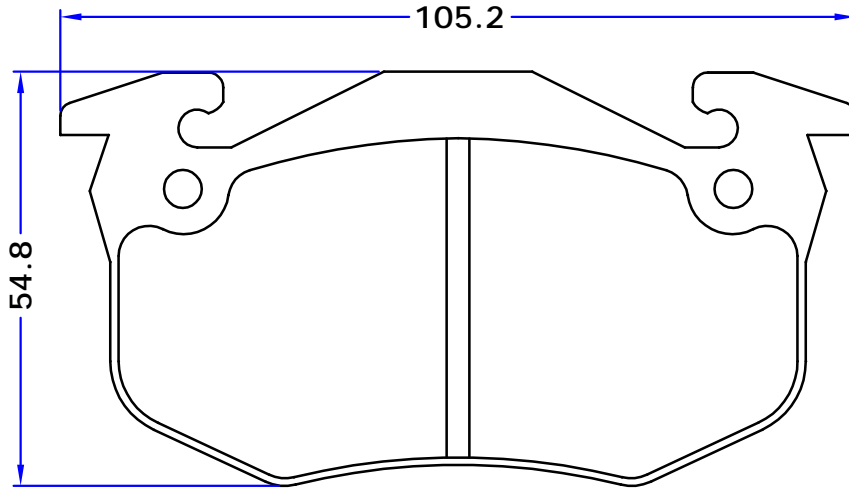

PARS LENT

BRAKE PADS

PL 20636

WVA No. : 20636

THK : 18 mm

ALPINE

A310, 01/71 - 12/84

A610, 01/91 - 04/95

CITROËN

BX (XB-), 10/82 - 06/94

BX Break (XB-), 04/83 - 12/94

PEUGEOT

RENAULT

BENDIX

OE REF:

ALPINE