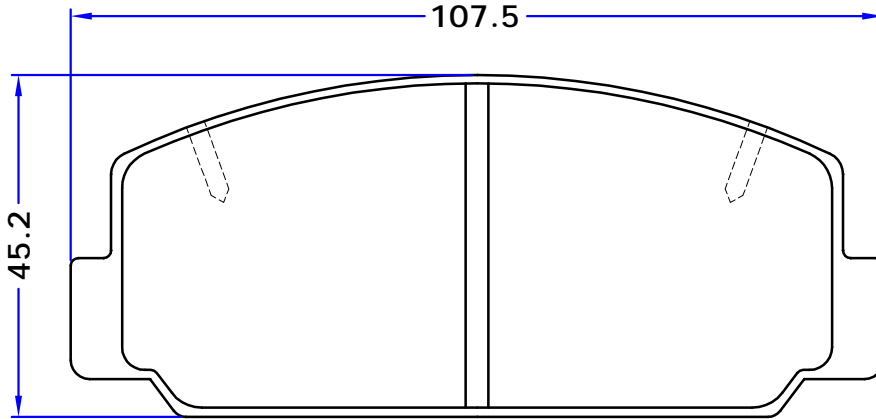

PARS LENT

BRAKE PADS

PL 20599

WVA No. : 20599

THK : 14 mm

TOYOTA

CELICA (TA60, RA40, RA6_), 08/77 - 08/85
CELICA Coupe (RA4_, TA4_), 08/77 - 08/85

AKEBONO

OE REF:

DAIHATSU

- 0449114090000
- 0449120110
- 0449120110000
- 0449120111000

TOYOTA

- 0446512180
- 0446512390
- 0446512400
- 0446512430
- 0446514220
- 0446514250
- 0446528250
- 0449112030
- 0449112031
- 0449112093
- 0449114011
- 0449114030
- 0449114031
- 0449114032
- 0449114033
- 0449114090
- 0449120030
- 0449120031
- 0449120032
- 0449120050
- 0449120051
- 0449120111
- 0449128010

4 PIECES

WWW.PARSLENT.COM