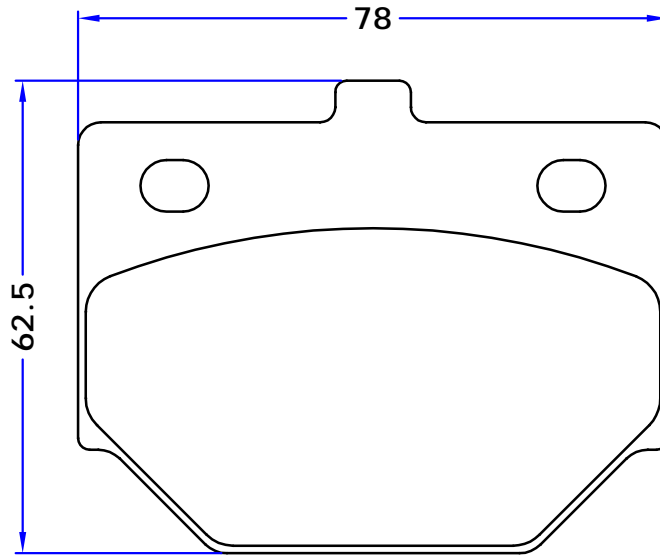

PARS LENT

BRAKE PADS

PL 20560

WVA No. : 20560

THK : 13.5 mm

DAIHATSU - SUZUKI

SUMITOMO

4 PIECES