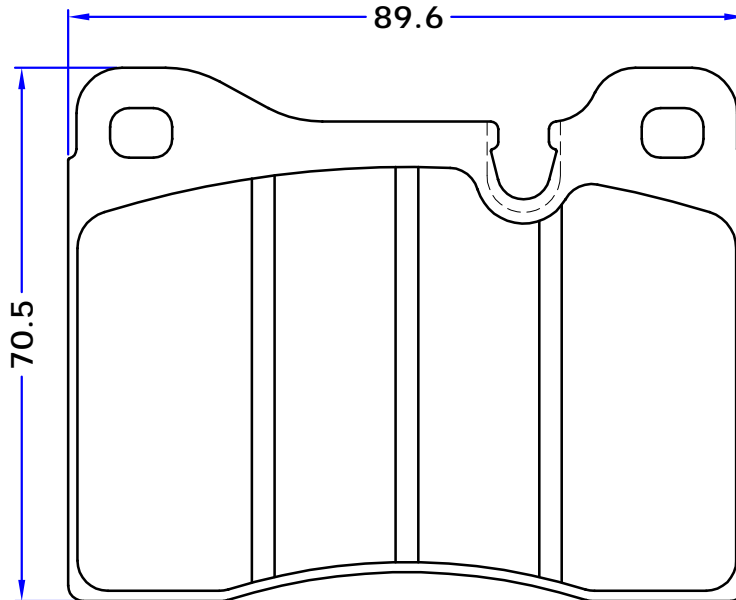

PARS LENT

BRAKE PADS

PL 20437

WVA No. : 20437

THK : 15 mm

ALFA ROMEO

6 (119_), 04/79 - 12/86

BMW

02 (E10), 04/66 - 07/77

02 Touring (E6), 01/71 - 07/75

5 (E12), 08/72 - 08/81

6 (E24), 04/76 - 09/90

7 (E23), 05/77 - 08/86

1500-2000 (115, 116, 118, 121),

10/62 - 11/72

1600 GT Coupe, 10/67 - 05/69

2000-3.2 Coupe (E9), 10/65 - 03/76

2500-3.3 (E3), 10/68 - 04/77

M1 (E26), 05/79 - 05/83

FERRARI

400 i, 05/79 - 03/85

412 i, 04/85 - 12/88

512 BB, 08/76 - 08/84

TESTAROSSA, 05/84 - 12/91

TEVES

OE REF:

ALFA ROMEO

0060737389

11913220390000

11913220390100

60736109

60778272

BMW

00034111379

34111103207

34111103321

34111103726

34111103744

34111108853

34111111649

34111117379

34111117979

34111159257

34111160175

34211160175

FERRARI

108073

134848

FIAT

60777805

KHD

04834833

2 INNER PIECES
2 OUTER PIECES

WWW.PARSLENT.COM