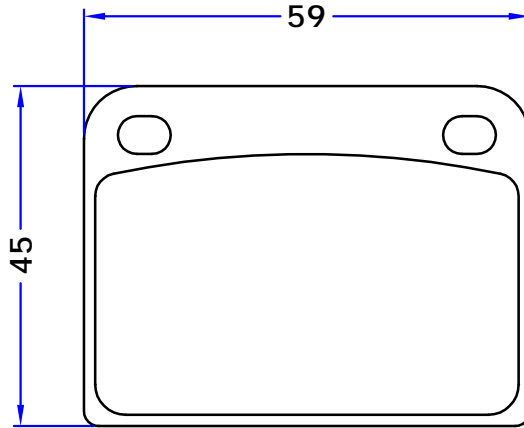

# PARS LENT

BRAKE PADS

PL 20401

WVA No. : 20401

THK : 12.2 mm

SAAB

GIRLING

4 PIECES