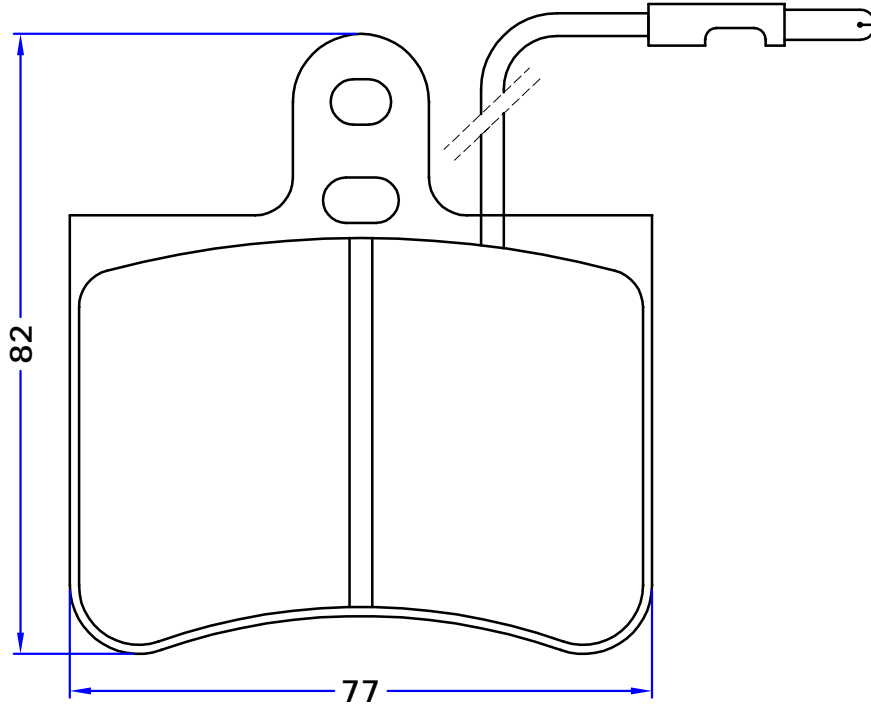

PARS LENT

BRAKE PADS

PL 20288

WVA No. : 20288

THK : 16 mm

CITROEN-FIAT

BENDIX

4 PIECES