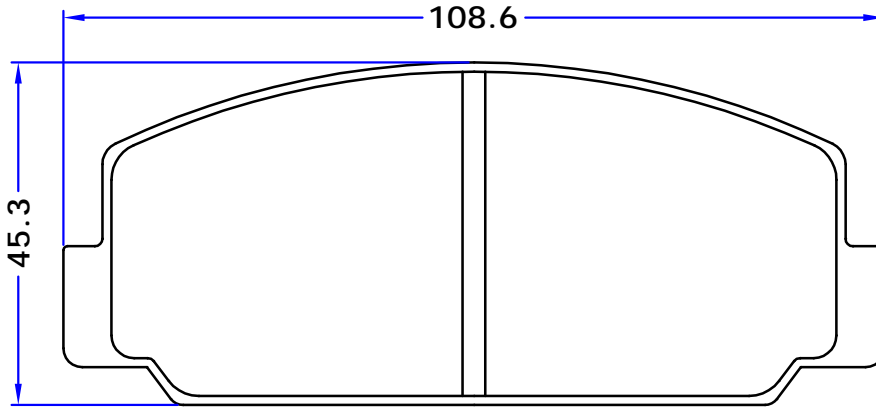

PARS LENT

BRAKE PADS

PL 20259

WVA No. : 20259

THK : 14.3 mm

DAIHATSU - TOYOTA (CARINA)

AKEBONO

4 PIECES