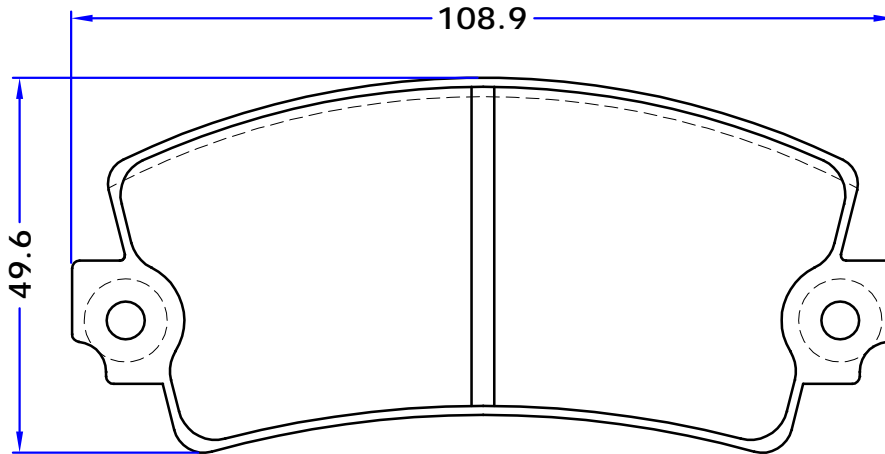

PARS LENT

BRAKE PADS

PL 20140-1

WVA No. : 20140

THK : 15 mm

CITROEN - FIAT - PEUGEOT - RENAULT - TALBOT

4 PIECES

WWW.PARSLENT.COM